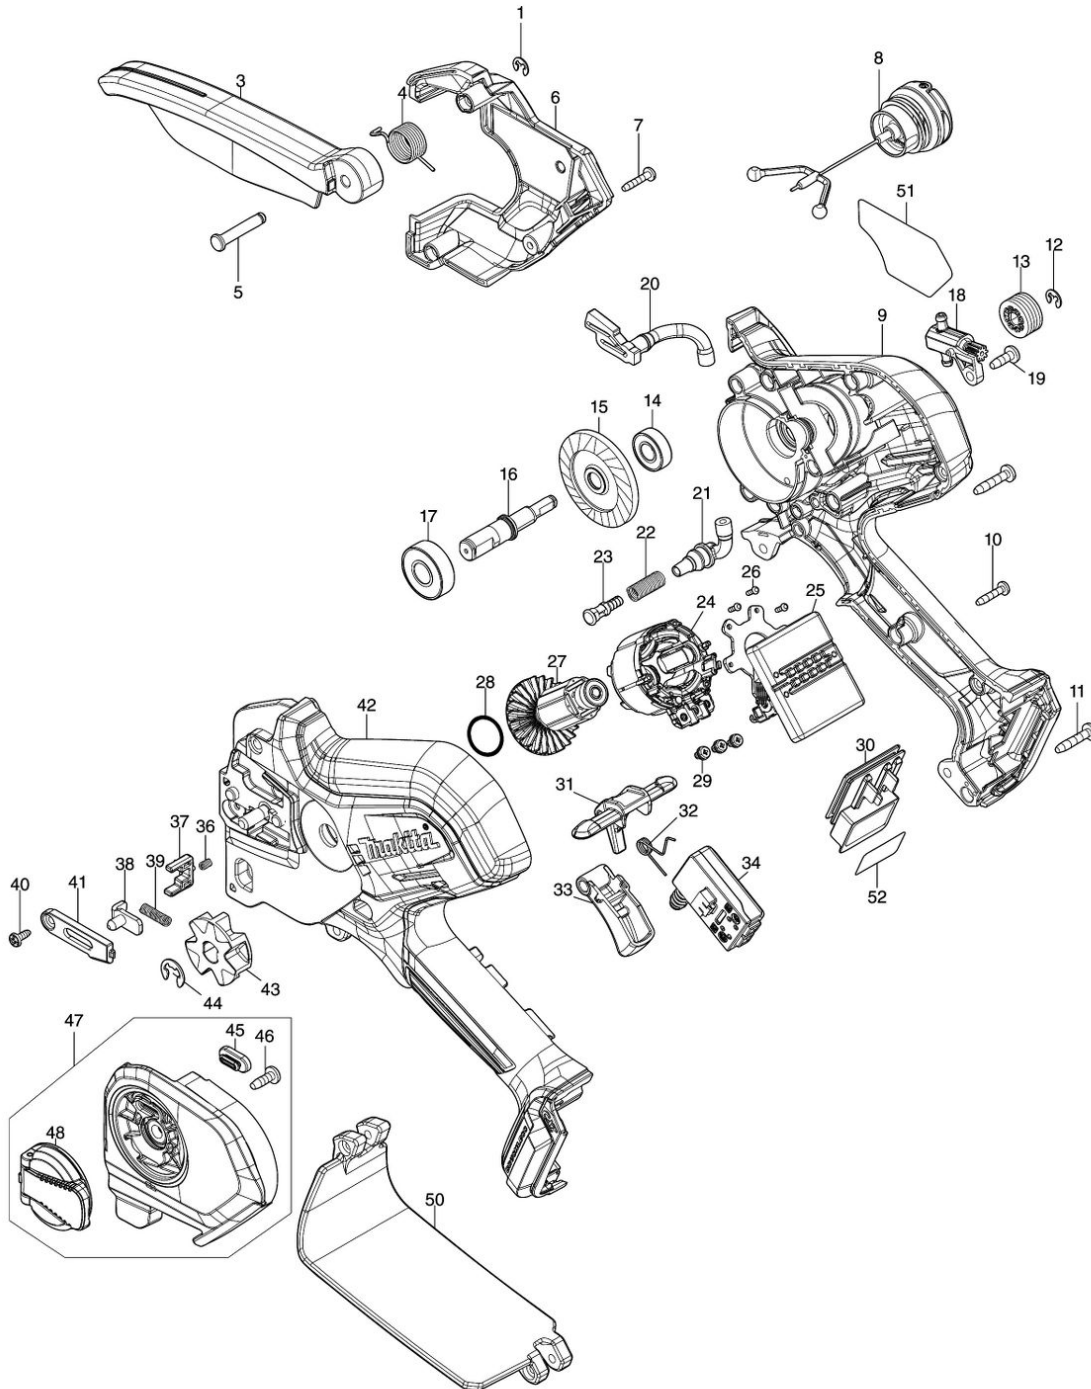

Partdrawing for UC100DZ - Snoeizaag

Model No. UC100D 100MM CORDLESS CHAIN SAW

Nr.	Part nr.	Name
001	961011-9	Stopring E-4
003	413M04-5	Afdekkap UC100D
004	232785-2	Torsieveer 14 UC100D,DUC101
005	256A31-5	Kraagpin 5 UC100D,DUC101
006	413L96-8	Motorhuiskap R UC100D,DUC101
007	266429-2	Tapschroef 3X16 P
008	126832-8	Oliedop DUC353Z
008C10	213894-6	O-ring 25 DUA300
009	183Y30-7	Motorhuis UC100D
009C10	263002-9	Rubber Pen 4 6413 A
009C20	347A70-7	Tanksteun DUC101
010	266429-2	Tapschroef 3X16 P
011	911138-5	Schroef 4X20 A
012	961011-9	Stopring E-4
013	226884-0	Wormtandwiel DUC353Z
014	211166-3	Kogellager 698Ddw
015	227A17-6	Tandwiel 53 UC100D,DUC101
016	327A89-2	As UC100D,DUC101
017	210059-1	Kogellager hoog T LM004 P
018	141N25-0	Oliepomp DUA300 A
019	266427-6	Tapschroef 4X12 Ms246.4
020	422968-4	Olieleiding 3x60mm DUC101
021	422969-2	Olieleiding 3x25mm DUC101
022	232774-7	Drukveer 6mm UC100D,DUC101
023	413L02-3	Nippel UC100D,DUC101
024	629B91-0	Veld UC100D
025	620M05-8	Controller UC100D
026	266490-9	Parker Ck 2X6Mm DDF483 P
027	619791-8	Anker UC100D,DUC101
028	213A05-9	O-ring 16 SP001G
029	652069-6	Kruiskop Schroef M3X6
030	644813-5	Aansluitunit Df/Hp331D
031	413L98-4	Blokkeerknop UC100D,DUC101
032	232784-4	Drukveer 6mm UC100D,DUC101
033	413L97-6	Schakelaarhandel DUC101
034	650033-1	Schakelaar C3XA DUH506
036	233211-4	Drukveer 2 Bfr540/6844
037	413M02-9	Blokkeerschuij UC100D,DUC101
038	347A69-2	Spanplaat UC100D,DUC101
039	232787-8	Drukveer 4mm UC100D,DUC101
040	266492-5	Tapschroef 3X8Mm Tm3000C P
041	413M03-7	Afdekkap UC100D,DUC101
042	183Y30-7	Motorhuis UC100D
042C10	263002-9	Rubber Pen 4 6413 A
042C20	347A70-7	Tanksteun DUC101
043	227947-5	Kettingwiel 7 DUC306