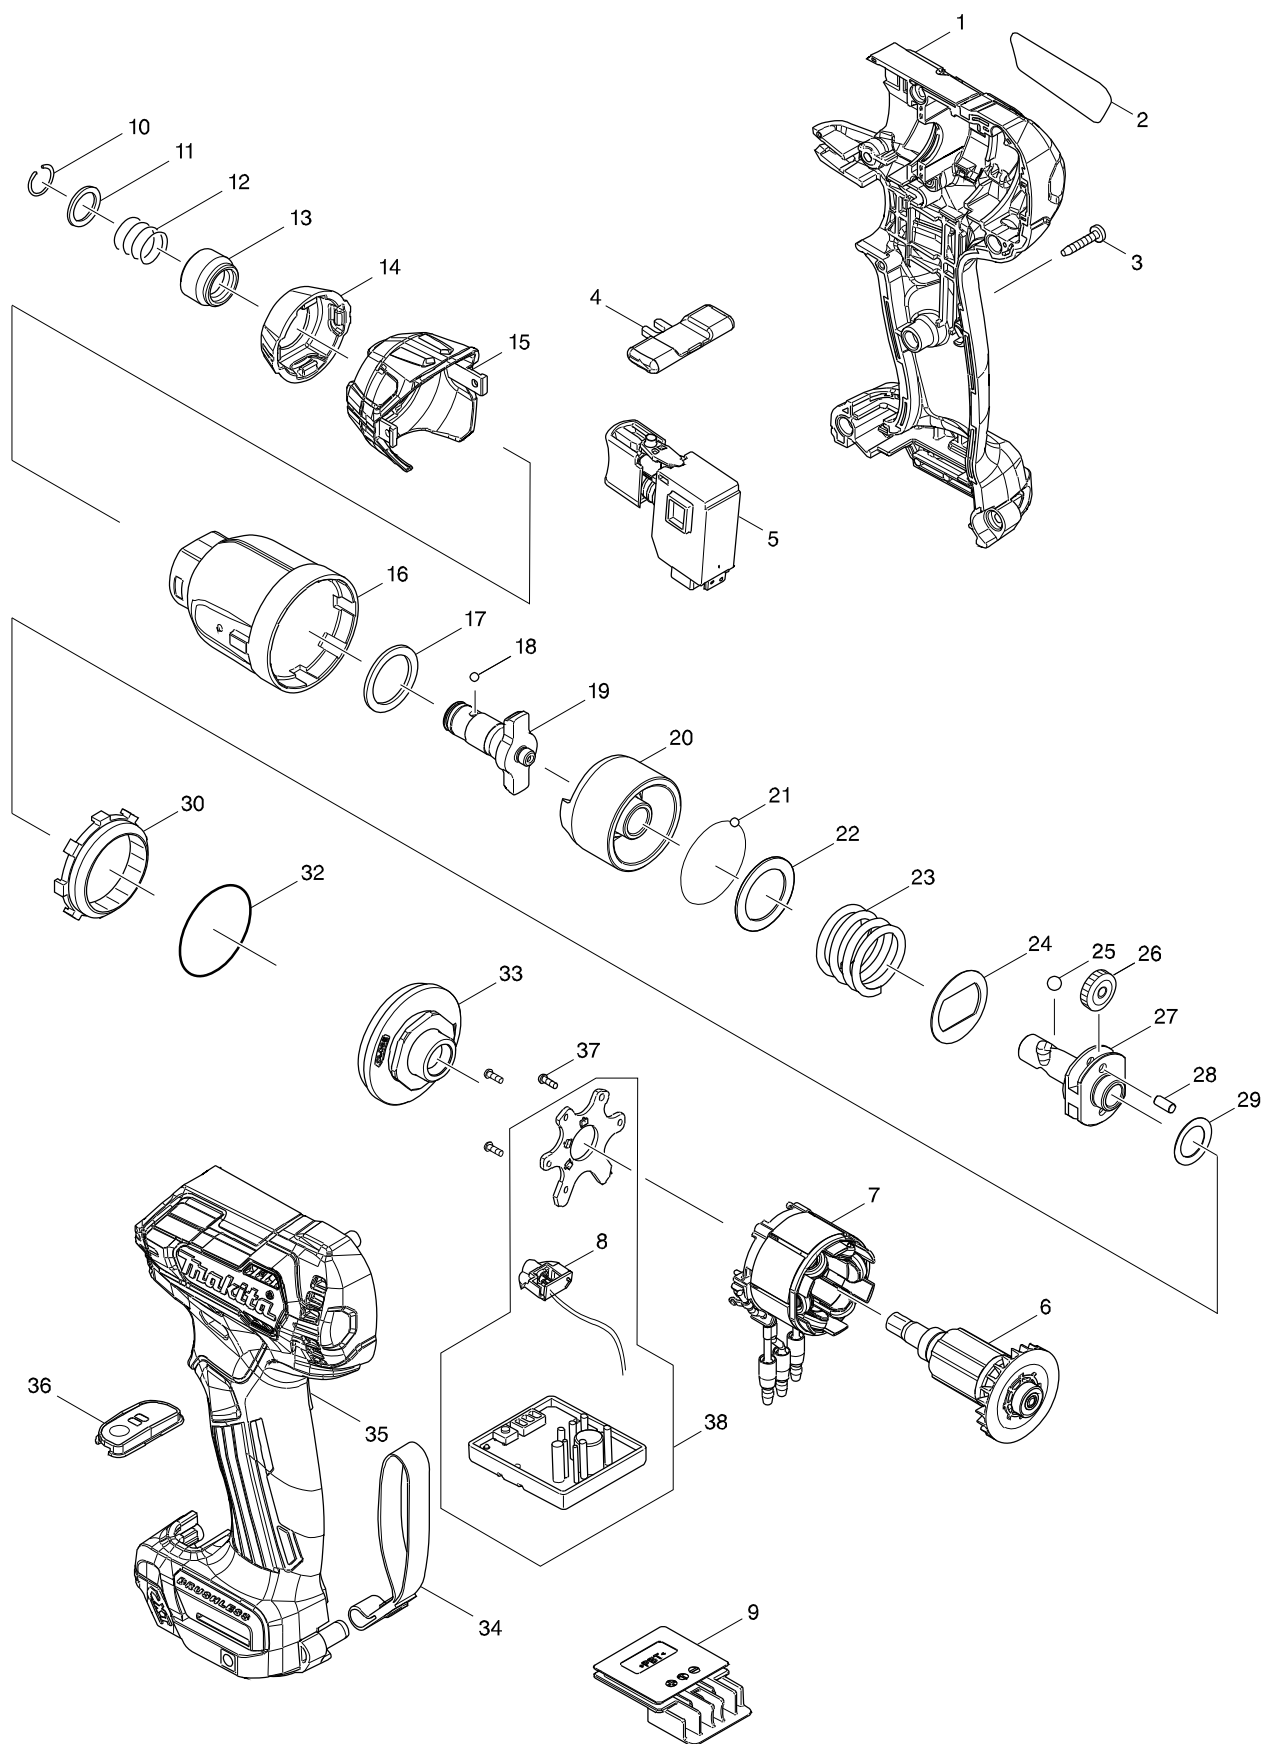

# Modellszám TD111D CORDLESS IMPACT DRIVER

Tétel	Cikkszám	Megnevezés	Átala	Menny.	N/O	Opc 1	Opc 2	Megjegyzés
001	183E65-8	HOUSING SET		1				
C10	252126-6	HEX. LOCKING NUT M4-7		2				
D10		INC. 35						
002	852P37-7	TD111D NAME PLATE		1				
003	266429-2	TAPPING SCREW 3X16		9				
004	455053-8	F/R CHANGE LEVER		1				
005	650689-0	SWITCH C3JW-2B		1				
006	619415-6	ROTOR		1				
007	629232-6	STATOR		1				
008	620553-9	LED CIRCUIT		1				
009	644813-5	TERMINAL		1				
010	231965-7	RING SPRING 10		1				
011	267143-3	FLAT WASHER 11		1				
012	233005-7	COMPRESSION SPRING 13		1				
013	326803-7	BIT SLEEVE		1				
014	424907-0	BUMPER		1				
015	457062-3	HAMMER CASE COVER		1				
016	144058-0	HAMMER CASE COMPLETE		1				
017	261159-0	NYLON WASHER 19		1				
018	216019-1	STEEL BALL 3		2				
019	326630-2	ANVIL M		1				
020	324894-2	HAMMER		1				
021	216019-1	STEEL BALL 3		24				
022	267380-9	FLAT WASHER 20		1				
023	232326-4	COMPRESSION SPRING 21		1				
024	267813-4	WASHER 21		1				
025	216002-8	STEEL BALL 4,8		2				
026	221437-0	SPUR GEAR 17		2				
027	324897-6	SPINDLE		1				
028	268217-3	PIN 3,5		2				
029	253052-2	FLAT WASHER 12		1				
030	227316-0	INTERNAL GEAR 43		1				
032	213479-8	O RING 33		1				
033	141893-7	BEARING BOX COMPLETE		1				
035	183E65-8	HOUSING SET		1				
C10	252126-6	HEX. LOCKING NUT M4-7		2				
D10		INC. 1						
036	144060-3	SWITCH PLATE COMPLETE		1				
037	266490-9	TAPPING SCREW PT 2X6		3				
038	620552-1	CONTROLLER		1				
D10		INC. 8						
A01	266622-8	+ TRUSS HEAD SCREW M4X12		1				
A02	346909-5	HOOK		1				
A03	784244-7	+ BIT 2-50		1				
A04B	456128-6	BATTERY COVER		1				
A04C	456128-6	BATTERY COVER		1				
A04D	456128-6	BATTERY COVER		1				
A05B	***DC10SA	DC10SA BATTERY CHARGER		1				