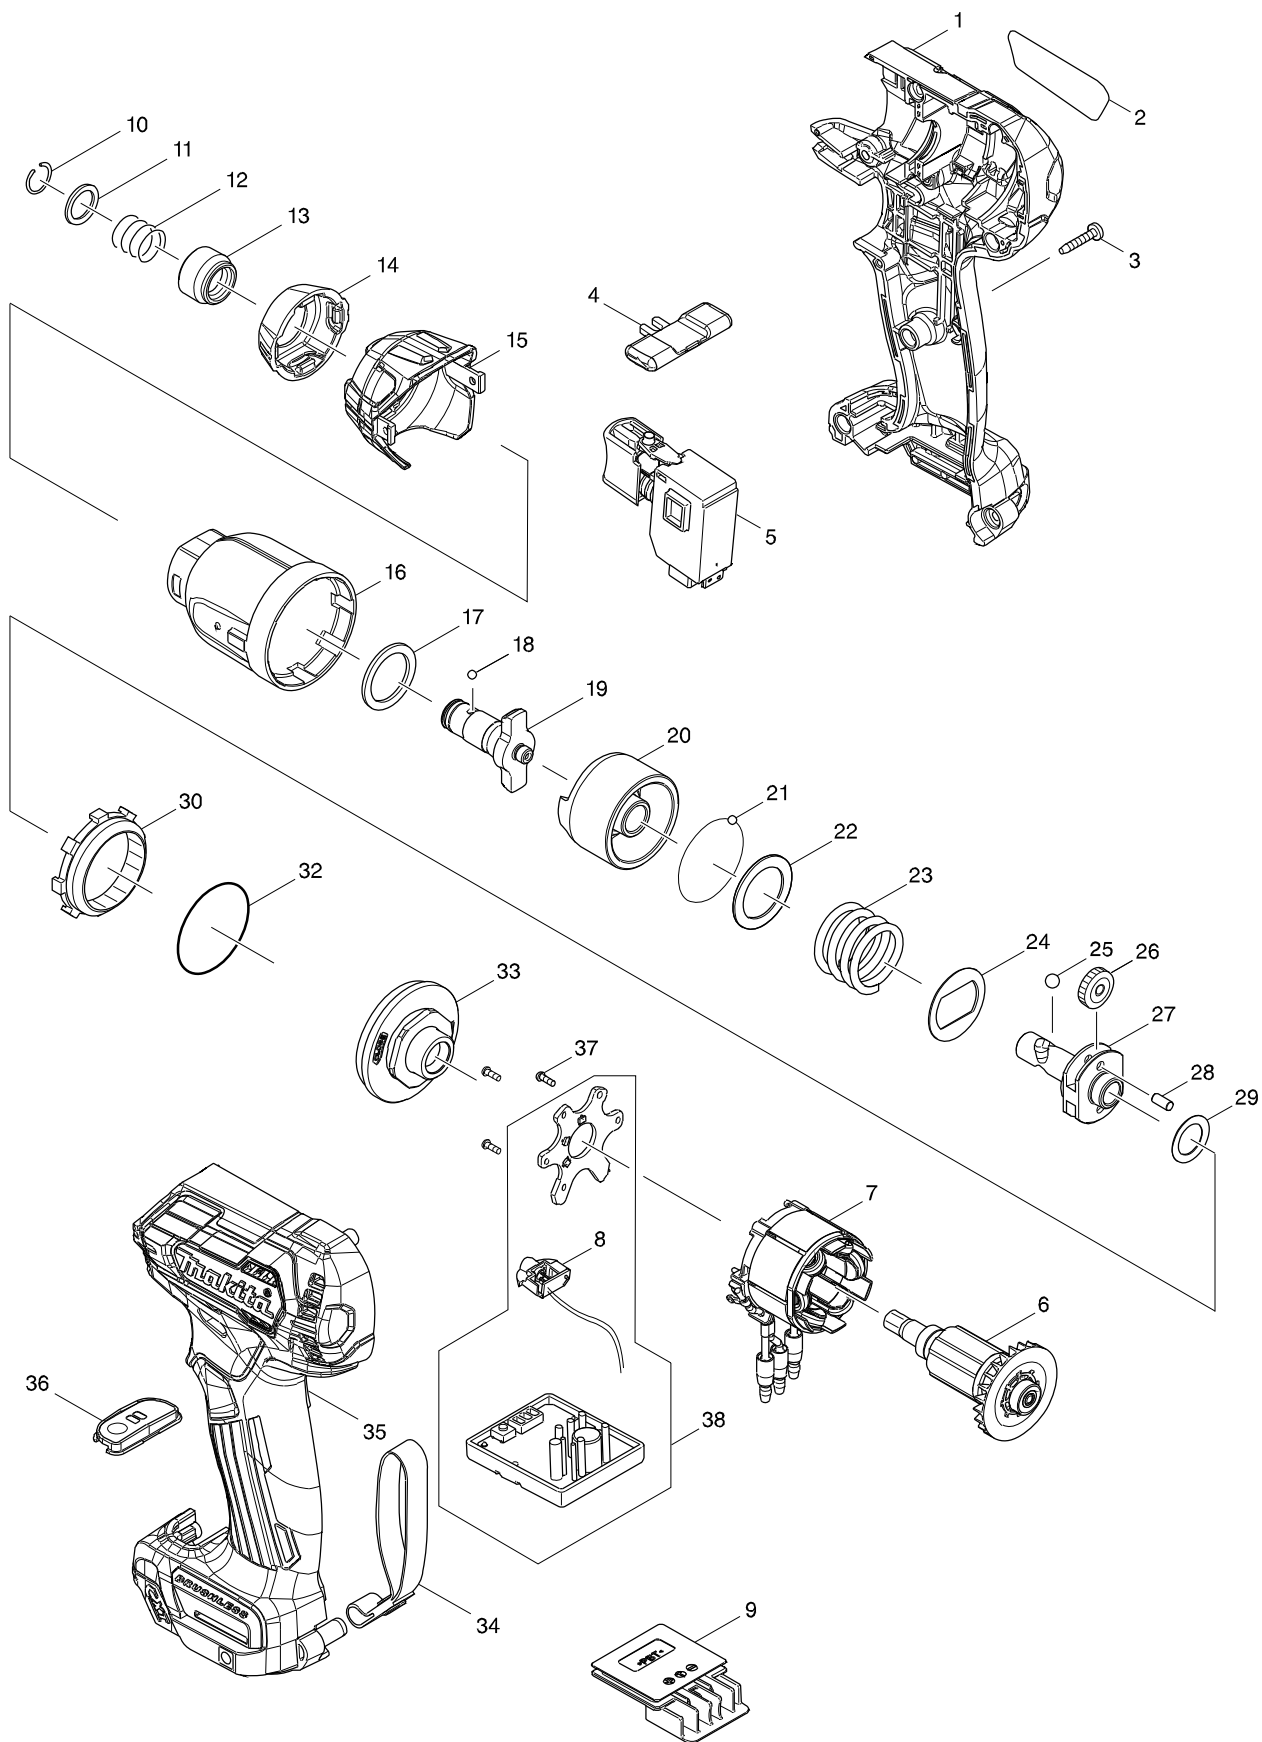

Modellszám TD111D CORDLESS IMPACT DRIVER

Tétel	Cikkszám	Megnevezés	Átalaj	Menny.	N/O	Opc 1	Opc 2	Megjegyzés
001	183E65-8	HOUSING SET		1				
C10	252126-6	HEX. LOCKING NUT M4-7		2				
D10		INC. 35						
002	852P37-7	TD111D NAME PLATE		1				
003	266429-2	TAPPING SCREW 3X16		9				
004	455053-8	F/R CHANGE LEVER		1				
005	650689-0	SWITCH C3JW-2B		1				
006	619415-6	ROTOR		1				
007	629232-6	STATOR		1				
008	620553-9	LED CIRCUIT		1				
009	644813-5	TERMINAL		1				
010	231965-7	RING SPRING 10		1				
011	267143-3	FLAT WASHER 11		1				
012	233005-7	COMPRESSION SPRING 13		1				
013	326803-7	BIT SLEEVE		1				
014	424907-0	BUMPER		1				
015	457062-3	HAMMER CASE COVER		1				
016	144058-0	HAMMER CASE COMPLETE		1				
017	261159-0	NYLON WASHER 19		1				
018	216019-1	STEEL BALL 3		2				
019	326630-2	ANVIL M		1				
020	324894-2	HAMMER		1				
021	216019-1	STEEL BALL 3		24				
022	267380-9	FLAT WASHER 20		1				
023	232326-4	COMPRESSION SPRING 21		1				
024	267813-4	WASHER 21		1				
025	216002-8	STEEL BALL 4,8		2				
026	221437-0	SPUR GEAR 17		2				
027	324897-6	SPINDLE		1				
028	268217-3	PIN 3,5		2				
029	253052-2	FLAT WASHER 12		1				
030	227316-0	INTERNAL GEAR 43		1				
032	213479-8	O RING 33		1				
033	141893-7	BEARING BOX COMPLETE		1				
035	183E65-8	HOUSING SET		1				
C10	252126-6	HEX. LOCKING NUT M4-7		2				
D10		INC. 1						
036	144060-3	SWITCH PLATE COMPLETE		1				
037	266490-9	TAPPING SCREW PT 2X6		3				
038	620552-1	CONTROLLER		1				
D10		INC. 8						
A01	266622-8	+ TRUSS HEAD SCREW M4X12		1				
A02	346909-5	HOOK		1				
A03	784244-7	+ BIT 2-50		1				
A04B	456128-6	BATTERY COVER		1				
A04C	456128-6	BATTERY COVER		1				
A04D	456128-6	BATTERY COVER		1				
A05B	***DC10SA	DC10SA BATTERY CHARGER		1				