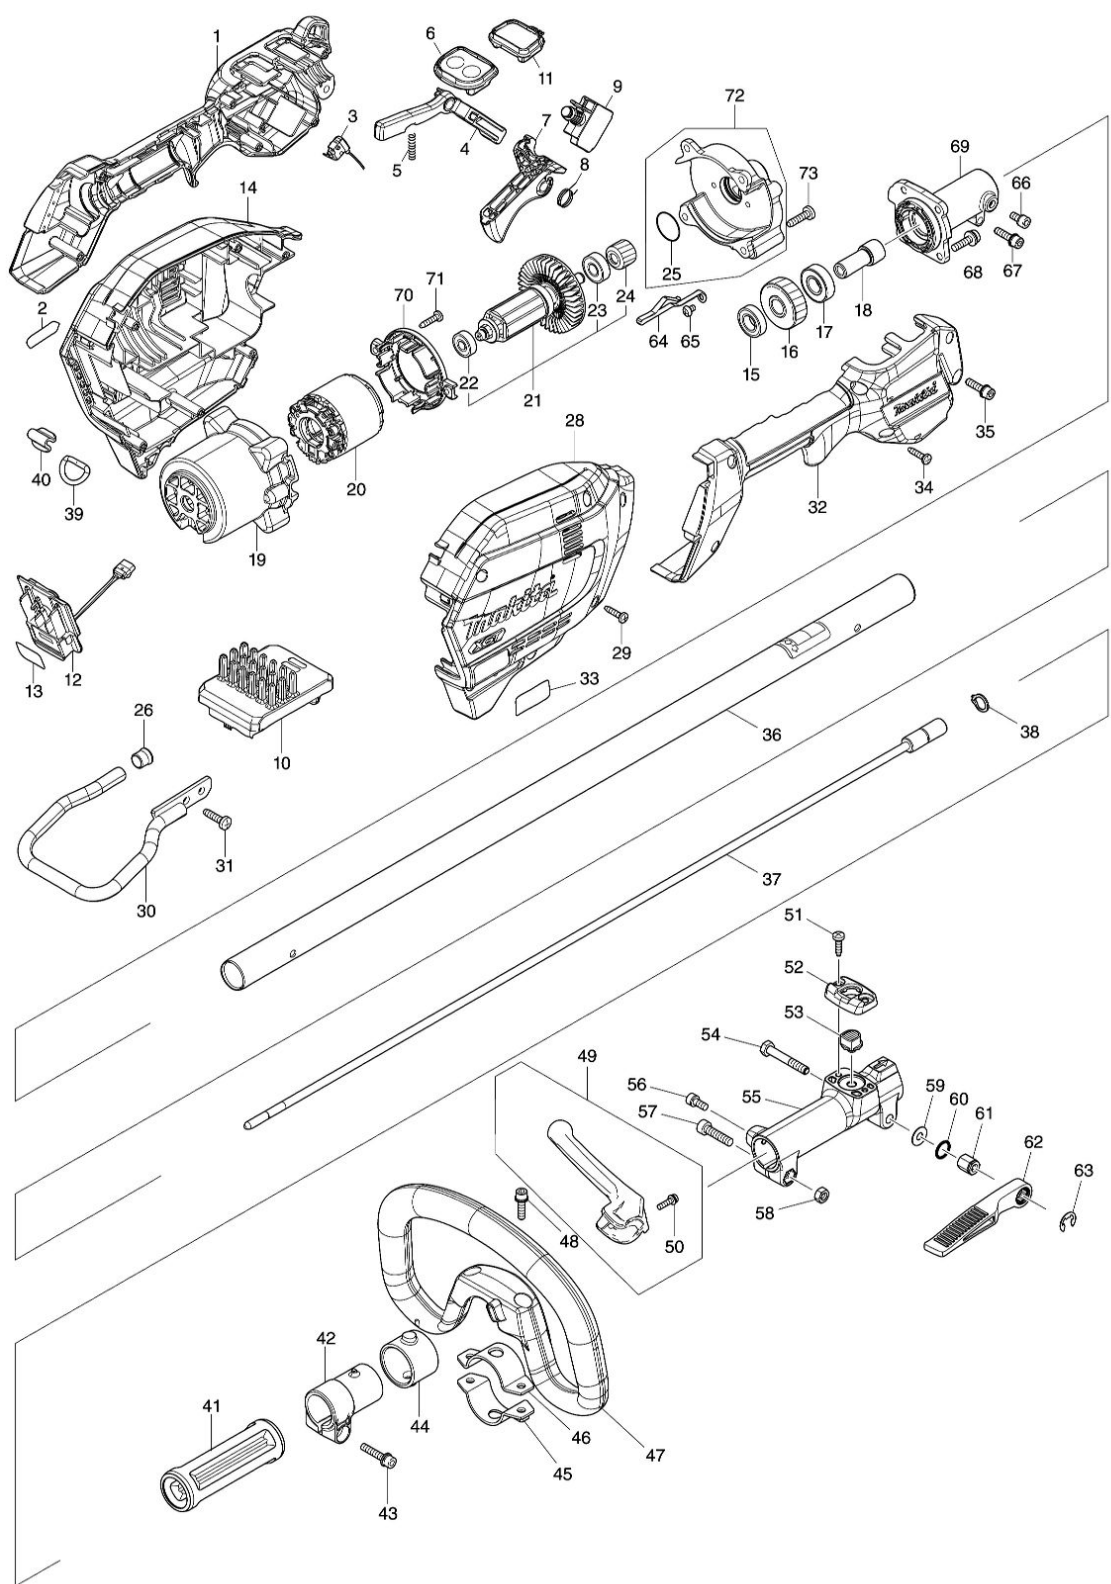

Model No.UX01G CRDLSS MULTI FNCTN POWER HEAD

Nr.	Part nr.	Name
001	183N26-2	Handgreepset DUR369L
002	8025F3-0	Label XGT UX01G
003	632G61-0	Schakelaar Dst111
004	459759-0	Blokkeerhendel DUR369N
005	233101-1	Drukveer 4
006	140W64-1	Schakelcircuit G UX01G
006C10	8025F0-6	Label A/U UX01G
007	459758-2	Schakelknop DUR369N
008	233622-3	Torsieveer 12
009	651436-2	Schakelaar C3JW
010	620D96-5	Controller UX01G
011	140W63-3	Circuit UX01G
012	632P49-4	Aansluitunit TD001G
013	8026A4-9	Label ser.nr. UX01G
014	183R88-4	Motorhuis UX01G
014C10	263005-3	Rubber Pen 6
015	211150-8	Kogellager 6901Zz 6980Fd
016	227848-7	Tandwiel 33 DUX18
017	211131-2	Kogellager 6001Dw
018	325811-5	Ashouder Bbc231U/300L
019	412961-6	Motorhuis UX01G
020	629A25-7	Anker UX01G
021	519647-4	Anker UX01G
022	211382-7	Kogellager 607Zz A
023	210005-4	Kogellager 608Ddw A
024	227834-8	Tandwiel 16 UX01G
025	213961-7	O-Ring 22 Hm111Cc
026	422230-7	Dop, -Afsluit Dga700
028	183R88-4	Motorhuis UX01G
028C10	263005-3	Rubber Pen 6
029	266326-2	Tap Schroef 4X18Mm
030	347752-5	Batterijgeleider UX01G
031	266420-0	Schroef 4X20 Hr2811
032	183N26-2	Handgreepset DUR369L
033	8025Y8-3	Naamplaat UX01G
034	266326-2	Tap Schroef 4X18Mm
035	922232-8	Inbusbout M5X20 A
036	140W68-3	Steel UX01G
036C10	8025E8-3	Label waarsch UX01G
037	141238-9	Binnenas Ux361Dz
038	961052-5	Borgring S-12
039	327742-4	D-Ring 20 UX01G
040	347783-4	Supportring UX01G
041	451601-1	Afstandhouder Bbc300L
042	457269-1	Pijphouder Dux60
043	922244-1	Vleugelbout M5X25Mm
044	424942-8	Demper Dux60
045	347114-7	Klembeugel 35, Onder
046	347113-9	Klembeugel 35, Boven