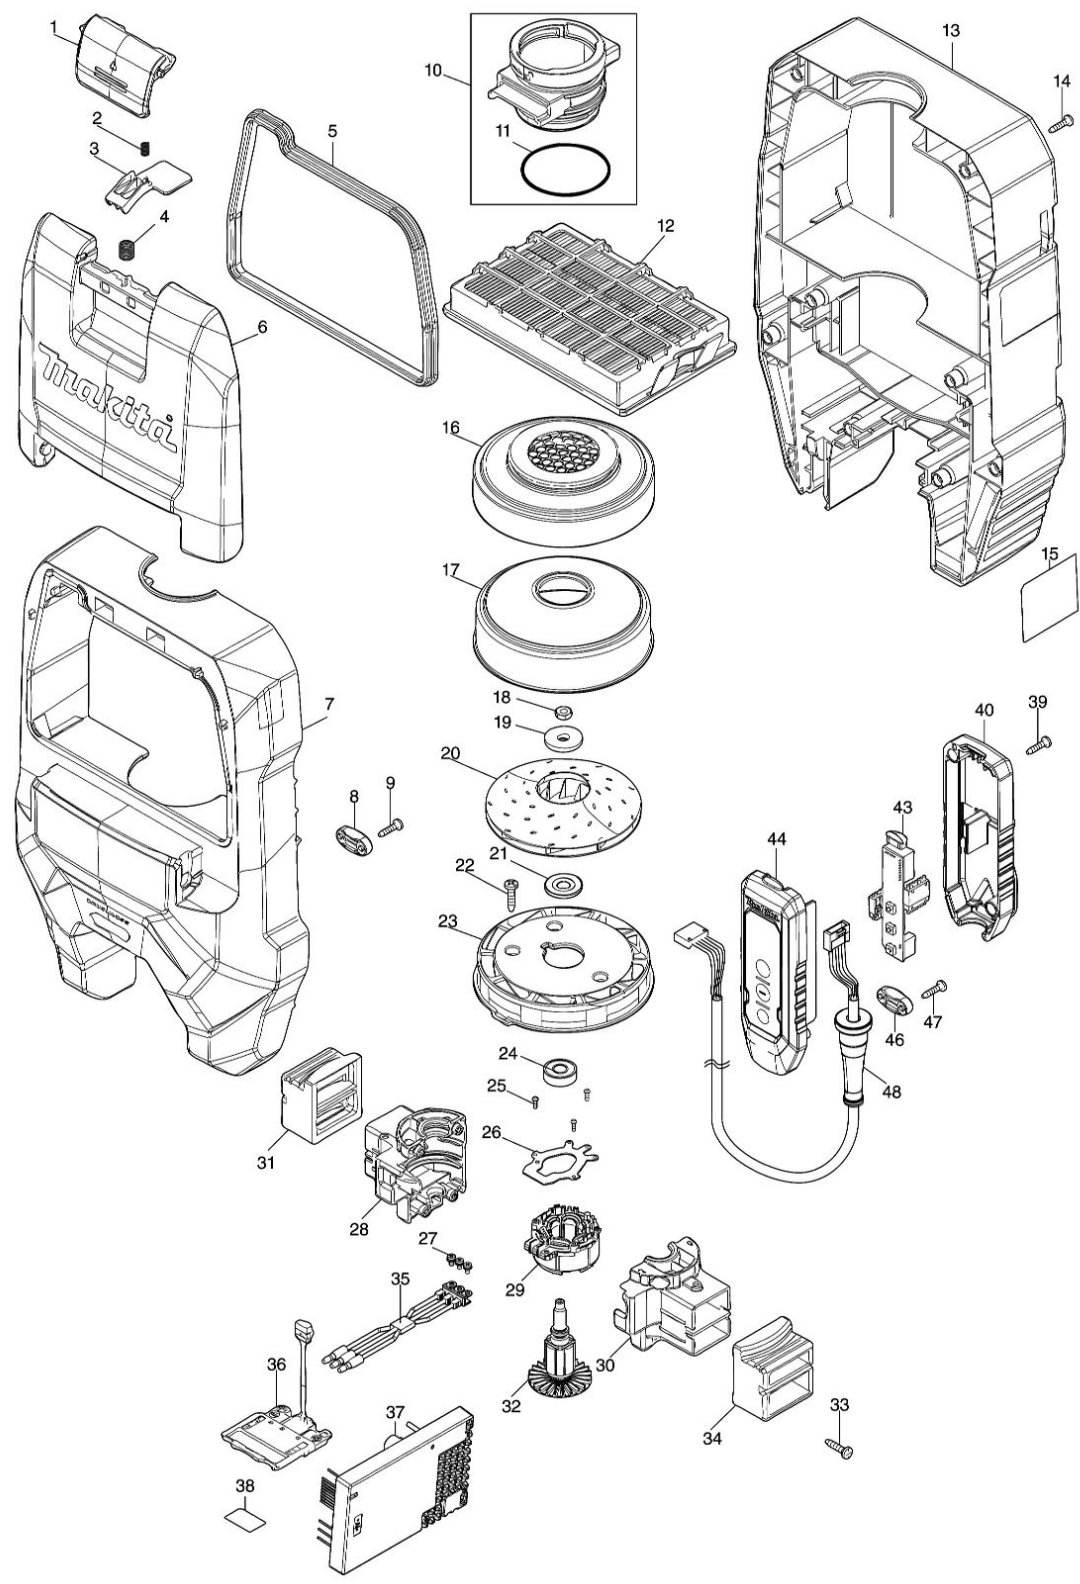

Model No.VC008G CORDLESS BCKPCK VACUUM CLEANER

Nr.	Part nr.	Name
001	413E52-6	Afdekkap VC008G
002	232389-0	Drukveer 5mm DVC660
003	459912-8	Stopplaat DVC660
004	234391-9	Drukveer 8 Ga7061R
005	422850-7	Pakkingring VC008G/9G
006	413E51-8	Stofboxkap VC008G
007	136647-5	Bovenhuis VC008G
007C10	263005-3	Rubber Pen 6 AC320H P
007C20	8025F3-0	Label XGT UX01G
008	687124-5	Klemstrip 9555Nb/Bo3711 A
009	266326-2	Tap Schroef 4X18mm P
010	135771-1	Inlaataf Cpl Vc260D
011	213655-4	O-Ring 56
012	191Y27-2	Hoofdfilterset
013	141H47-4	Onderhuis VC008G
013C10	422854-9	Achterblok filter A VC009G
013C20	422855-7	Achterblok filter B VC009G
014	266326-2	Tap Schroef 4X18mm P
015	8116N6-5	Naamplaat VC008G
016	422851-5	Steunring VC008G/9G
017	347965-8	Waaierhouder VC008G/9G
018	252268-6	Moer M6 DVC660 A
019	253752-4	Sluitring 8
020	240178-9	Waaier 104 Dvc862
021	313062-2	Tussenflens Dvc260
022	266326-2	Tap Schroef 4X18mm P
023	413E42-9	Waaierbasis VC008G/9G
024	210005-4	Kogellager 608Ddw A
025	266490-9	Parker Ck 2X6Mm DDF483 P
026	620H32-5	Controller B VC008G/9G
027	652069-6	Kruiskop Schroef M3X6
028	183V01-6	Motorhuis VC008G/9G
029	629B16-4	Veld VC008G/9G
030	183V01-6	Motorhuis VC008G/9G
031	422856-5	Support A VC008G/9G
032	619746-3	Anker VC008G/9G
033	266326-2	Tap Schroef 4X18mm P
034	422856-5	Support A VC008G/9G
035	638A29-8	Aansluitunit VC008G/9G
036	632P49-4	Aansluitunit TD001G
037	620H30-9	Controller VC008G
038	8116P4-3	Label serienr. VC008G
039	266130-9	Tapschroef 3X16 A
040	183V66-8	Schakelhuis VC008G
040C10	8045G1-7	Label A/U VC008G
043	620H33-3	Schakelcircuit VC008G