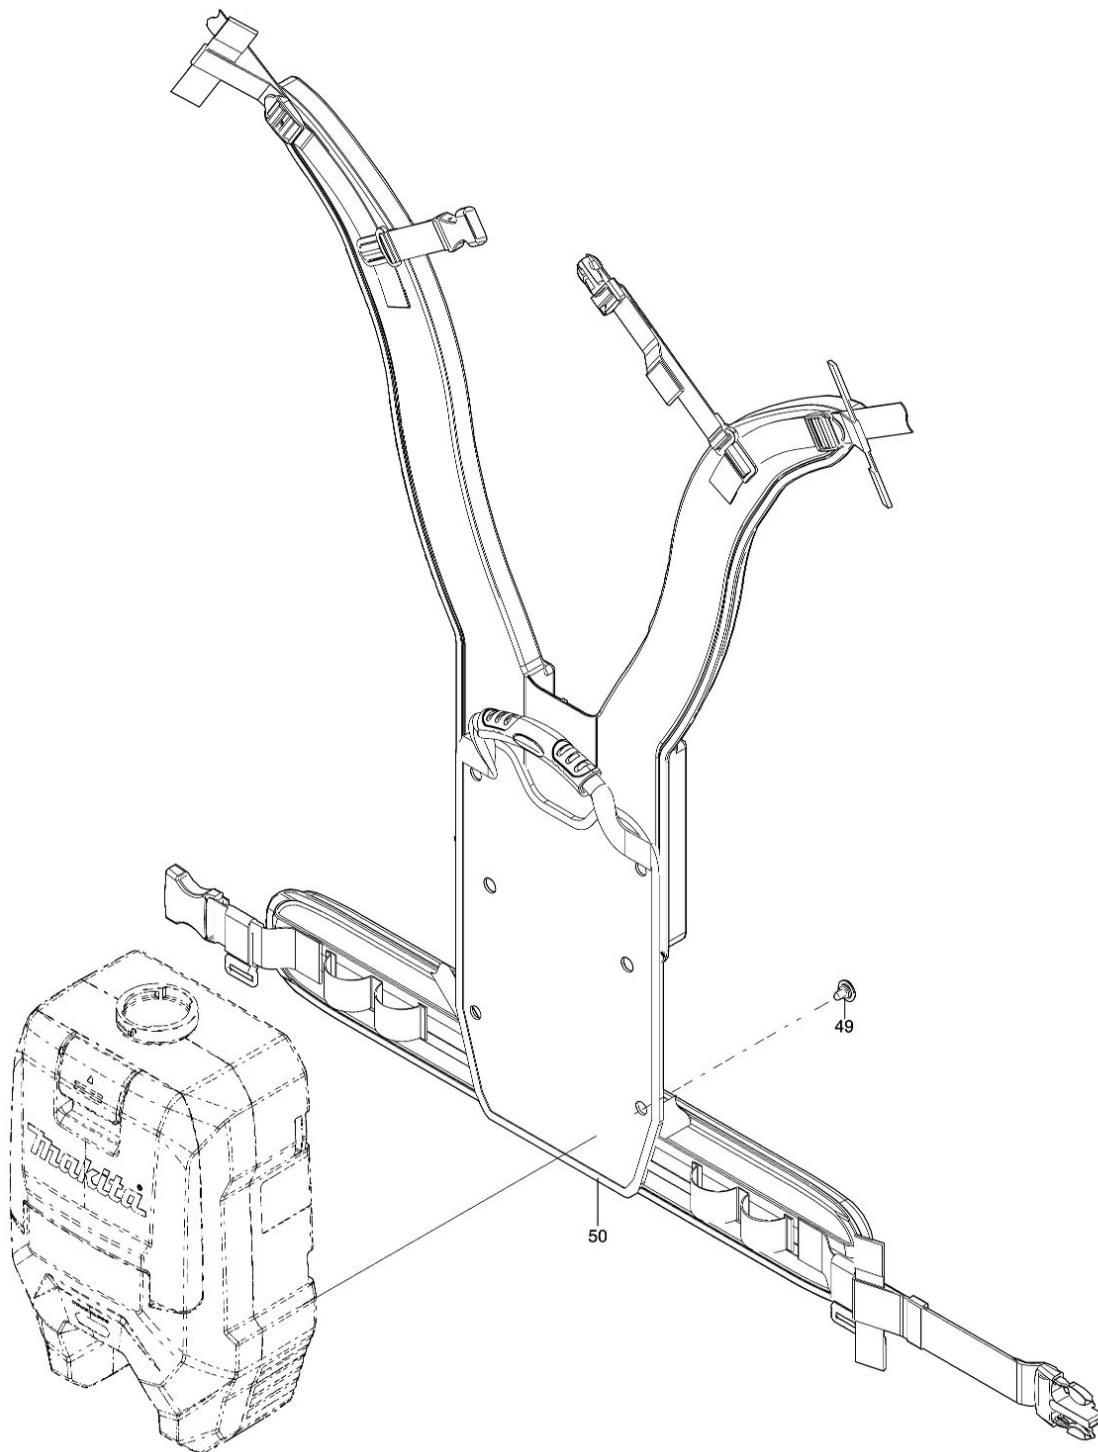

Model No.VC008G CORDLESS BCKPCK VACUUM CLEANER

Nr.	Part nr.	Name
001	413E52-6	Afdekkap VC008G
002	232389-0	Drukveer 5mm DVC660
003	459912-8	Stopplaat DVC660
004	234391-9	Drukveer 8 Ga7061R
005	422850-7	Pakkingring VC008G/9G
006	413E51-8	Stofboxkap VC008G
007	136647-5	Bovenhuis VC008G
007C10	263005-3	Rubber Pen 6 AC320H P
007C20	8025F3-0	Label XGT UX01G
008	687124-5	Klemstrip 9555Nb/Bo3711 A
009	266326-2	Tap Schroef 4X18mm P
010	135771-1	Inlaataf Cpl Vc260D
011	213655-4	O-Ring 56
012	191Y27-2	Hoofdfilterset
013	141H47-4	Onderhuis VC008G
013C10	422854-9	Achterblok filter A VC009G
013C20	422855-7	Achterblok filter B VC009G
014	266326-2	Tap Schroef 4X18mm P
015	8116N6-5	Naamplaat VC008G
016	422851-5	Steunring VC008G/9G
017	347965-8	Waaierhouder VC008G/9G
018	252268-6	Moer M6 DVC660 A
019	253752-4	Sluitring 8
020	240178-9	Waaier 104 Dvc862
021	313062-2	Tussenflens Dvc260
022	266326-2	Tap Schroef 4X18mm P
023	413E42-9	Waaierbasis VC008G/9G
024	210005-4	Kogellager 608Ddw A
025	266490-9	Parker Ck 2X6Mm DDF483 P
026	620H32-5	Controller B VC008G/9G
027	652069-6	Kruiskop Schroef M3X6
028	183V01-6	Motorhuis VC008G/9G
029	629B16-4	Veld VC008G/9G
030	183V01-6	Motorhuis VC008G/9G
031	422856-5	Support A VC008G/9G
032	619746-3	Anker VC008G/9G
033	266326-2	Tap Schroef 4X18mm P
034	422856-5	Support A VC008G/9G
035	638A29-8	Aansluitunit VC008G/9G
036	632P49-4	Aansluitunit TD001G
037	620H30-9	Controller VC008G
038	8116P4-3	Label serienr. VC008G
039	266130-9	Tapschroef 3X16 A
040	183V66-8	Schakelhuis VC008G
040C10	8045G1-7	Label A/U VC008G
043	620H33-3	Schakelcircuit VC008G