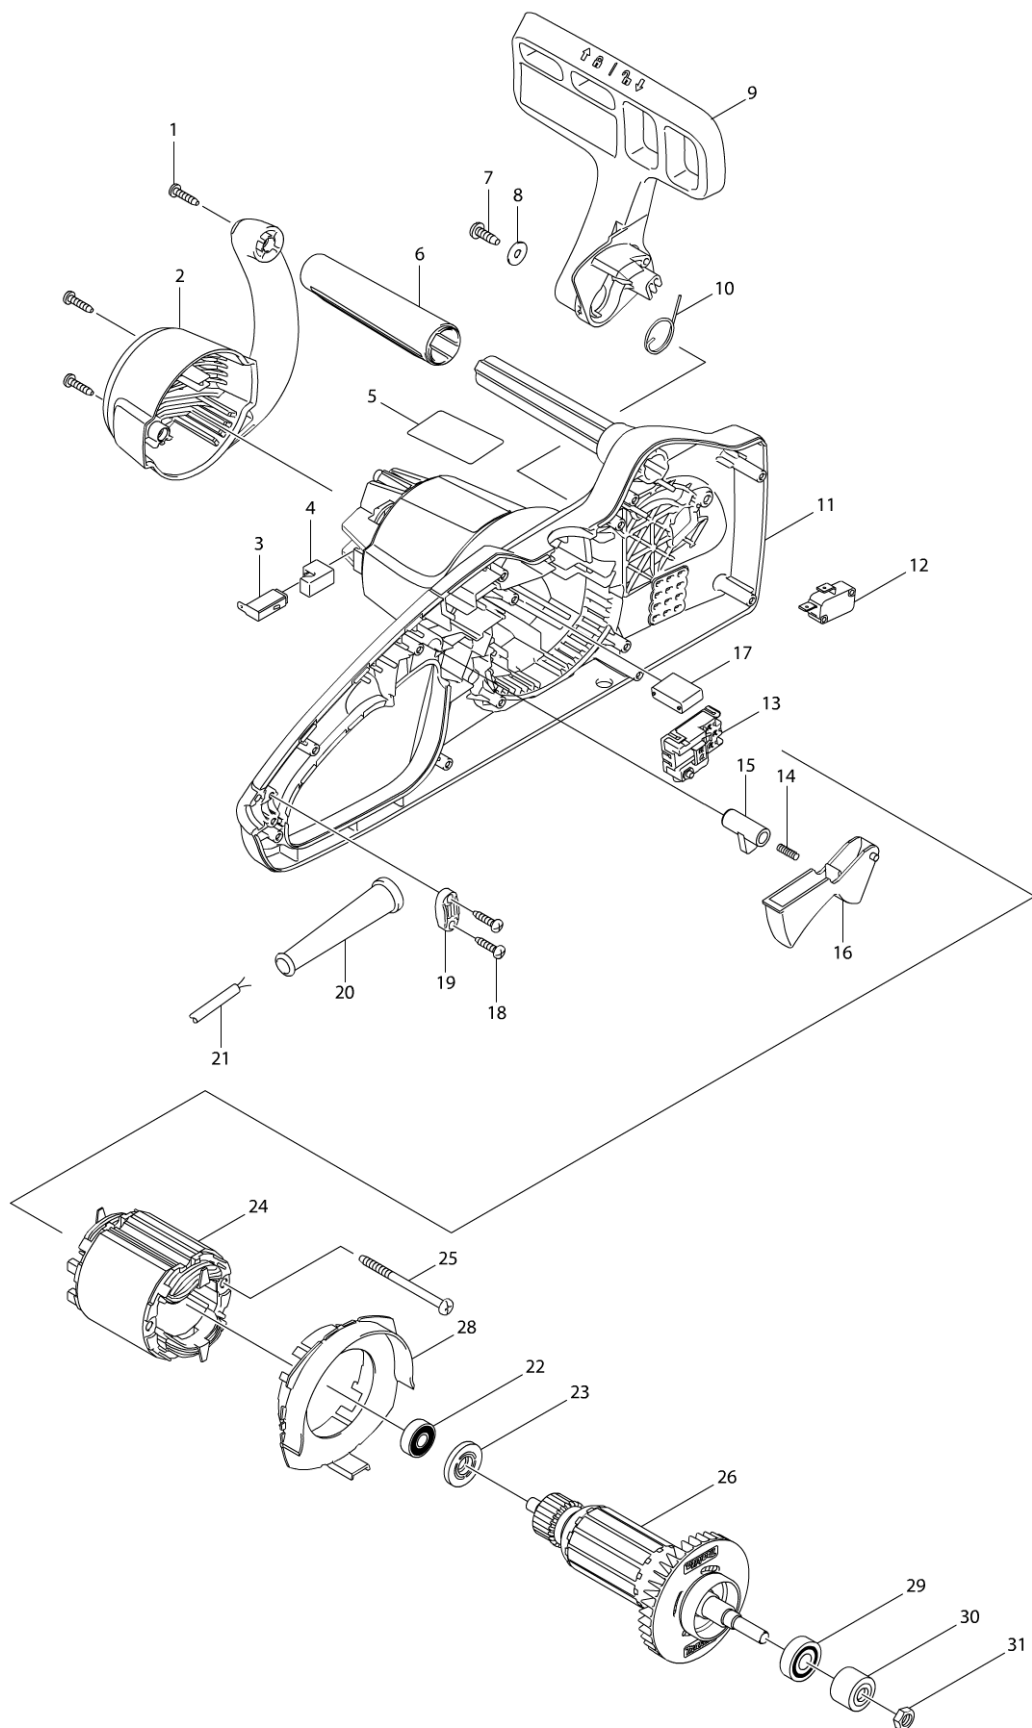

Modellszám UC3041A 300MM ELECTRIC CHAIN SAW

Modellszám UC3041A 300MM ELECTRIC CHAIN SAW

Modellszám UC3041A 300MM ELECTRIC CHAIN SAW

Oldal 1 / 2

Tétel	Cikkszám	Megnevezés	Átala	Menny.	N/O	Opc 1	Opc 2	Megjegyzés
001	266326-2	CSAVAR 4X18		3				
002	454725-2	REAR COVER		1				
003	191972-1	SZÉNKEFE CB-132 1923H/UC3010-4		1				
004	682211-5	SZÉNKEFETARTÓ UC		2				
005	815A73-4	UC3041A NAME PLATE		1				
006	424600-6	FRONT GRIP		1				
007	266388-0	CSAVAR		1				
008	253807-5	U-ALAKÚ LAPOS ALÁTÉT 5 253807-		1				
009	142279-8	FRONT HAND GUARD COMPLETE		1				
C10	802K54-7	INDICATION LABEL		1				
010	231640-5	RUGÓ /UC4020A		1				
011	187869-0	HOUSING SET		1				
C10	802G51-9	CAUTION LABEL		1				
D10		INC. 62						
012	650577-1	MIKROKAPCSOLÓ /UC3520A		1				
013	650716-3	SWITCH TGC31B		1				
014	233173-6	RUGÓ UC		1				
015	416178-3	ALKATRÉSZ UC		1				
016	455185-1	SWITCH LEVER		1				
017	645149-5	NOISE SUPPRESSOR		1				
018	266326-2	CSAVAR 4X18		2				
019	687124-5	TÖRÉSGÁTLÓ		1				
020	682540-6	KÁBELVÉDŐ 9,3-90 682540-6*		1				
021	665876-8	POWER SUPPLY CORD 1.0-2-0.6		1				
022	210029-0	GOLYÓSCSAPÁGY		1				
023	681644-1	SZIGETELT ALÁTÉT 681644-1		1				
024	594538-0	ÁLLÓRÉSZ UC3020A		1				
C10	654069-2	DUGASZOLÓALJZAT 654069-2		2				
C20	654208-4	RECEPTACLE		1				
025	266389-8	TAPPING SCREW 5X70		2				
026	513893-1	ARMATURE ASS'Y 220-240V		1				
D10		INC. 22,23,29						
028	419238-0	LÉGTERELŐ /UC4020A		1				
029	211061-7	GOLYÓSCSAPÁGY 6000LLB 211061-		1				
030	227153-2	FOGASKERÉK /UC4020A		1				
031	931403-6	HATLAPÚ ANYA M8 3705/5500S/907		1				
032	142282-9	TANK CAP COMPLETE		1				
034	454729-4	OIL TANK		1				
037	424602-2	OIL TUBE		1				
038	231975-4	CSŐVÉG UC3530		1				
039	416274-7	SPIRÁL UC3530		1				
040	268238-5	PIN 5		1				
041	158047-9	FÉKEZŐ KAR /UC4020A		1				
042	233175-2	RUGÓ /UC4020A		1				
044	266326-2	CSAVAR 4X18		1				
045	267195-4	ALÁTÉT		1				
046	168321-7	FÉKEZŐSZALAG /UC3520A		1				
047	346739-4	BRAKE RING		1				