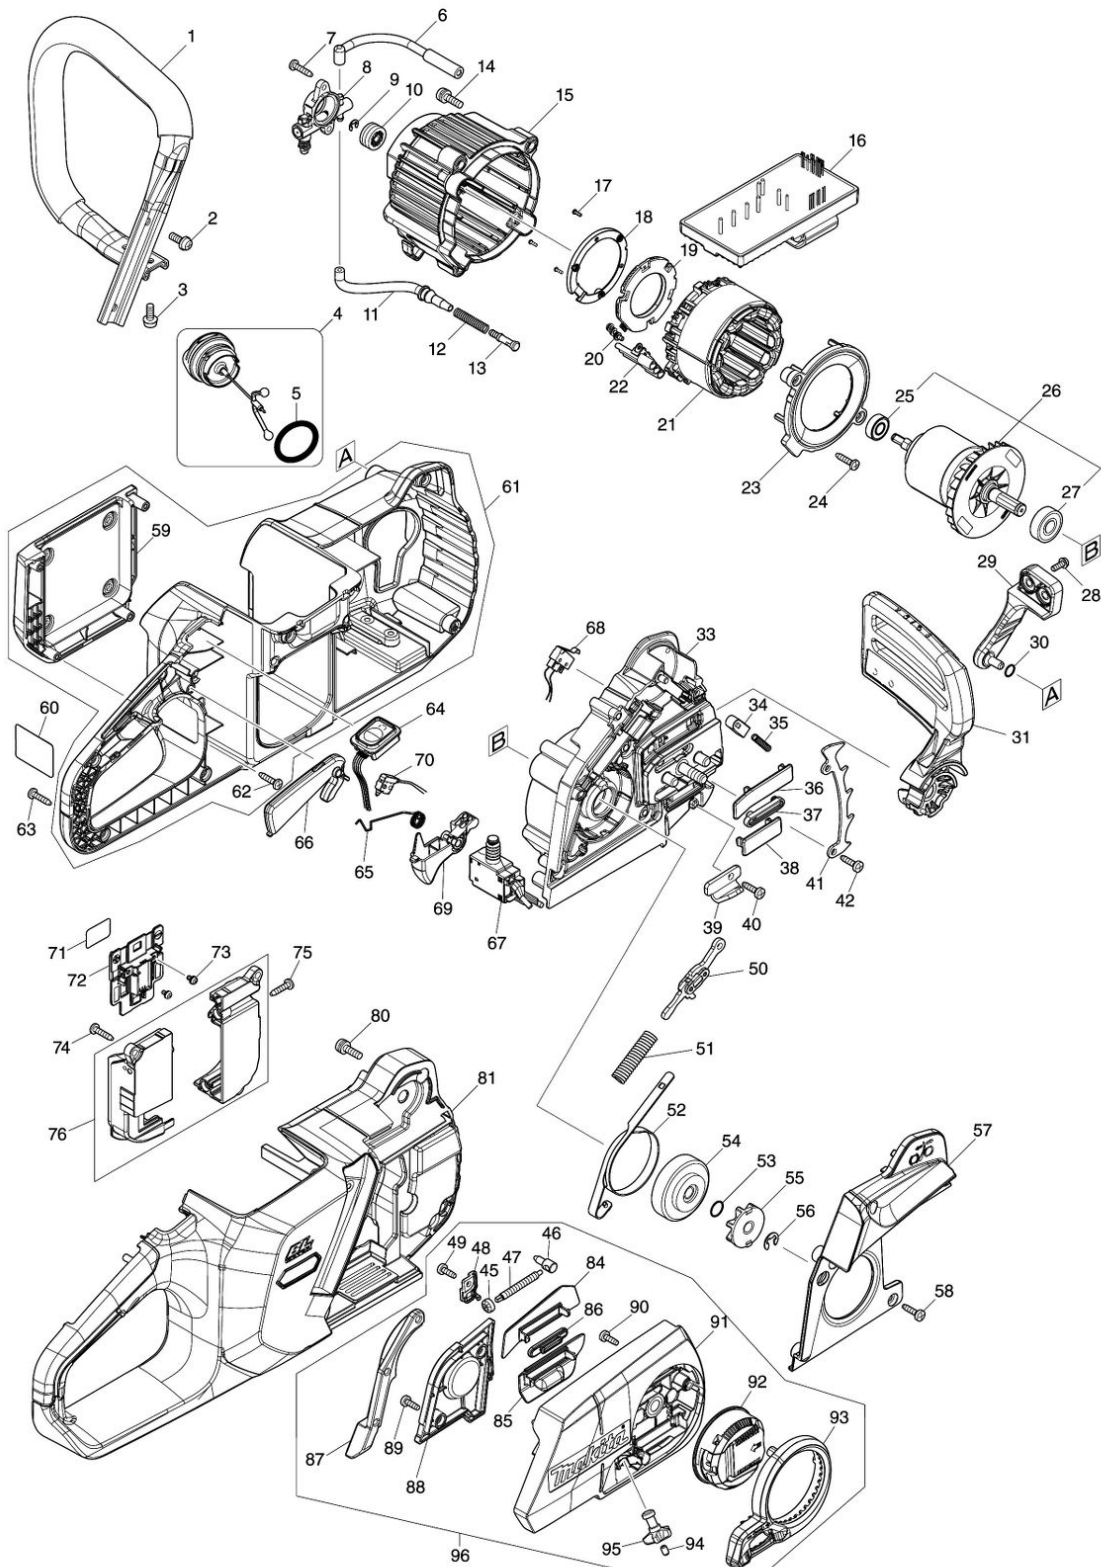

# Partdrawing for UC017GT101 - Kettingzaag

Model No. UC017G 450MM CORDLESS CHAIN SAW

Nr.	Part nr.	Name
001	327932-9	Handgreep UC010G
002	911218-7	MET.SCHROEF PH M5X14MM CK P
003	911218-7	MET.SCHROEF PH M5X14MM CK P
004	122A77-2	Tankdop UC002G
005	213080-9	O-Ring 29,5Mm A
006	422835-3	Oliebuis 3-117 UC016G/017G
007	266326-2	Tap Schroef 4X18mm P
008	142857-4	Oliepomp DUC254
009	961011-9	Stopring E-4
010	226884-0	Wormtandwiel DUC353Z
011	422836-1	Oliebuis 3-108 UC016G/017G
012	231975-4	Drukveer Dcs230T
013	452666-6	Zuigkop DUC355/EA3201S A
014	911228-4	Schroef 5X20
015	413C89-1	Motorhuis UC016G/017G
016	620H71-5	Controller UC016G/017G
017	266490-9	Parker Ck 2X6Mm DDF483 P
018	687B69-9	Stopper DHR400
019	620H75-7	Controller B UC016G/017G
020	652031-1	Schroef M3X6
021	629B00-9	Veld UC016G/017G
022	632T19-7	Draadboom UC016G/017G
023	413C90-6	Tussenplaat UC016G/017G
024	266326-2	Tap Schroef 4X18mm P
025	210016-9	Kogellager 698Zz
026	519732-3	Anker UC016G/017G
027	210059-1	KOGELLAGER HR4000C SPEC P
028	911118-1	Schroef 4X12 P
029	413C92-2	Beschermerkap UC016G/017G
030	213594-8	O-Ring 7 Ps32C
031	141J69-6	Handbeschermer UC016G/017G
031C10	8050E6-6	Label waarsch UC013G
033	136612-4	Behuizing basis UC014G/017G
033C10	263002-9	Rubber Pen 4 6413 A
034	313398-9	Handgreepkap UC016G/017G
035	234210-9	Drukveer 6 Ea3201S A
036	413D07-5	Geleider A UC016G/017G
037	422834-5	Doorvoer A UC016G/017G
038	413D08-3	Geleider B UC016G/017G
039	347924-2	Kettingvanger UC016G/017G
040	266034-5	Tapschroef Ct4X16 A
041	347925-0	Boomaanslag
042	266034-5	Tapschroef Ct4X16 A
045	227496-2	Tandwiel 14 Uc30/35/4020A
046	326310-0	Stel pin Duc252
047	327958-1	Stelschroef UC014G/017G