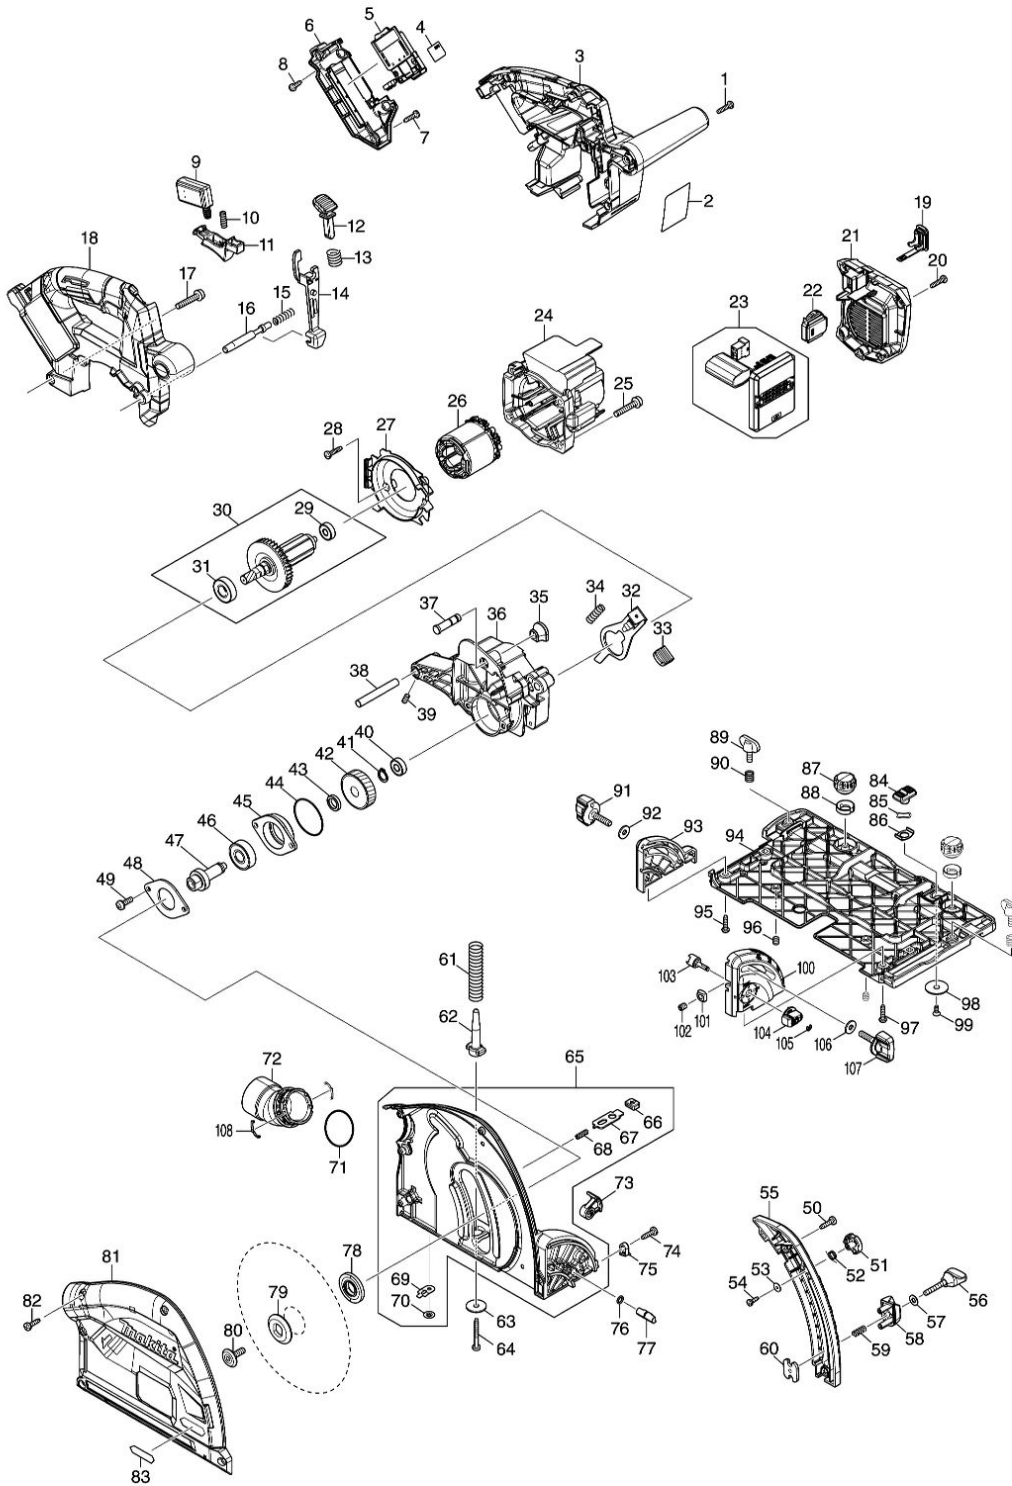

Partdrawing for SP001GZ04 - Invalcirkelzaag

Model No.SP001G 165MM CORDLESS PLUNGE CUT SAW

Nr.	Part nr.	Name
001	266326-2	Tap Schroef 4X18Mm
002	811W45-9	Naamplaat SP001G
003	183T62-4	Handgreepset SP001G
003C10	263005-3	Rubber Pen 6
004	811W53-0	Label serienr SP001G
005	632P65-6	Controleunit GA-40V serie
006	141D05-6	Terminalhuis SP001G
006C10	263005-3	Rubber Pen 6
007	266326-2	Tap Schroef 4X18Mm
008	266326-2	Tap Schroef 4X18Mm
009	651083-9	Schakelaar C3Xa-1Pspm Dsp600
010	234078-3	Drukveer 4 Bst221
011	457748-9	Schakelaarhandel Dsp600
012	419629-5	Veiligheidsknop Sp6000
013	233089-5	Drukveer 12 Dsp600
014	457749-7	Blokkeerplaat Dsp600
015	233267-7	Drukveer 7 Sp6000
016	324709-3	Borgpen 8 Sp6000
017	911253-5	Schroef 5X30 A
018	183T62-4	Handgreepset SP001G
018C10	263005-3	Rubber Pen 6
019	140F99-0	Afdekkap DGA701
019C10	213A05-9	O-ring 16 SP001G
019C20	818H07-8	Label DGA701
020	266326-2	Tap Schroef 4X18Mm
021	413844-3	Achterhuisdeksel SP001G
022	620F56-9	Circuit SP001G
023	620F55-1	Controler SP001G
024	413840-1	Motorhuis SP001G
025	911253-5	Schroef 5X30 A
026	629A81-7	Anker SP001G
027	413845-1	Tussenplaat SP001G
028	266326-2	Tap Schroef 4X18Mm
029	210022-4	KOGELLAGER 626DDW
030	519698-7	Anker 240v SP001G
031	211131-2	Kogellager 6001Dw
032	345742-2	Asblokkeerring Sp6000
033	286039-9	Kap LS1019L
034	233084-5	Drukveer 6 5903R
035	286040-4	Kap Dsp600 A
036	141D07-2	Tandwielhuis SP001G
036C10	213415-4	O-Ring 28
037	324708-5	Pen 8 Sp6000
038	324716-6	Pen 8 Sp6000 A
039	266213-5	Zeskantbout M5X12 5621Rd *
040	211021-9	Kogellager 607Llb A