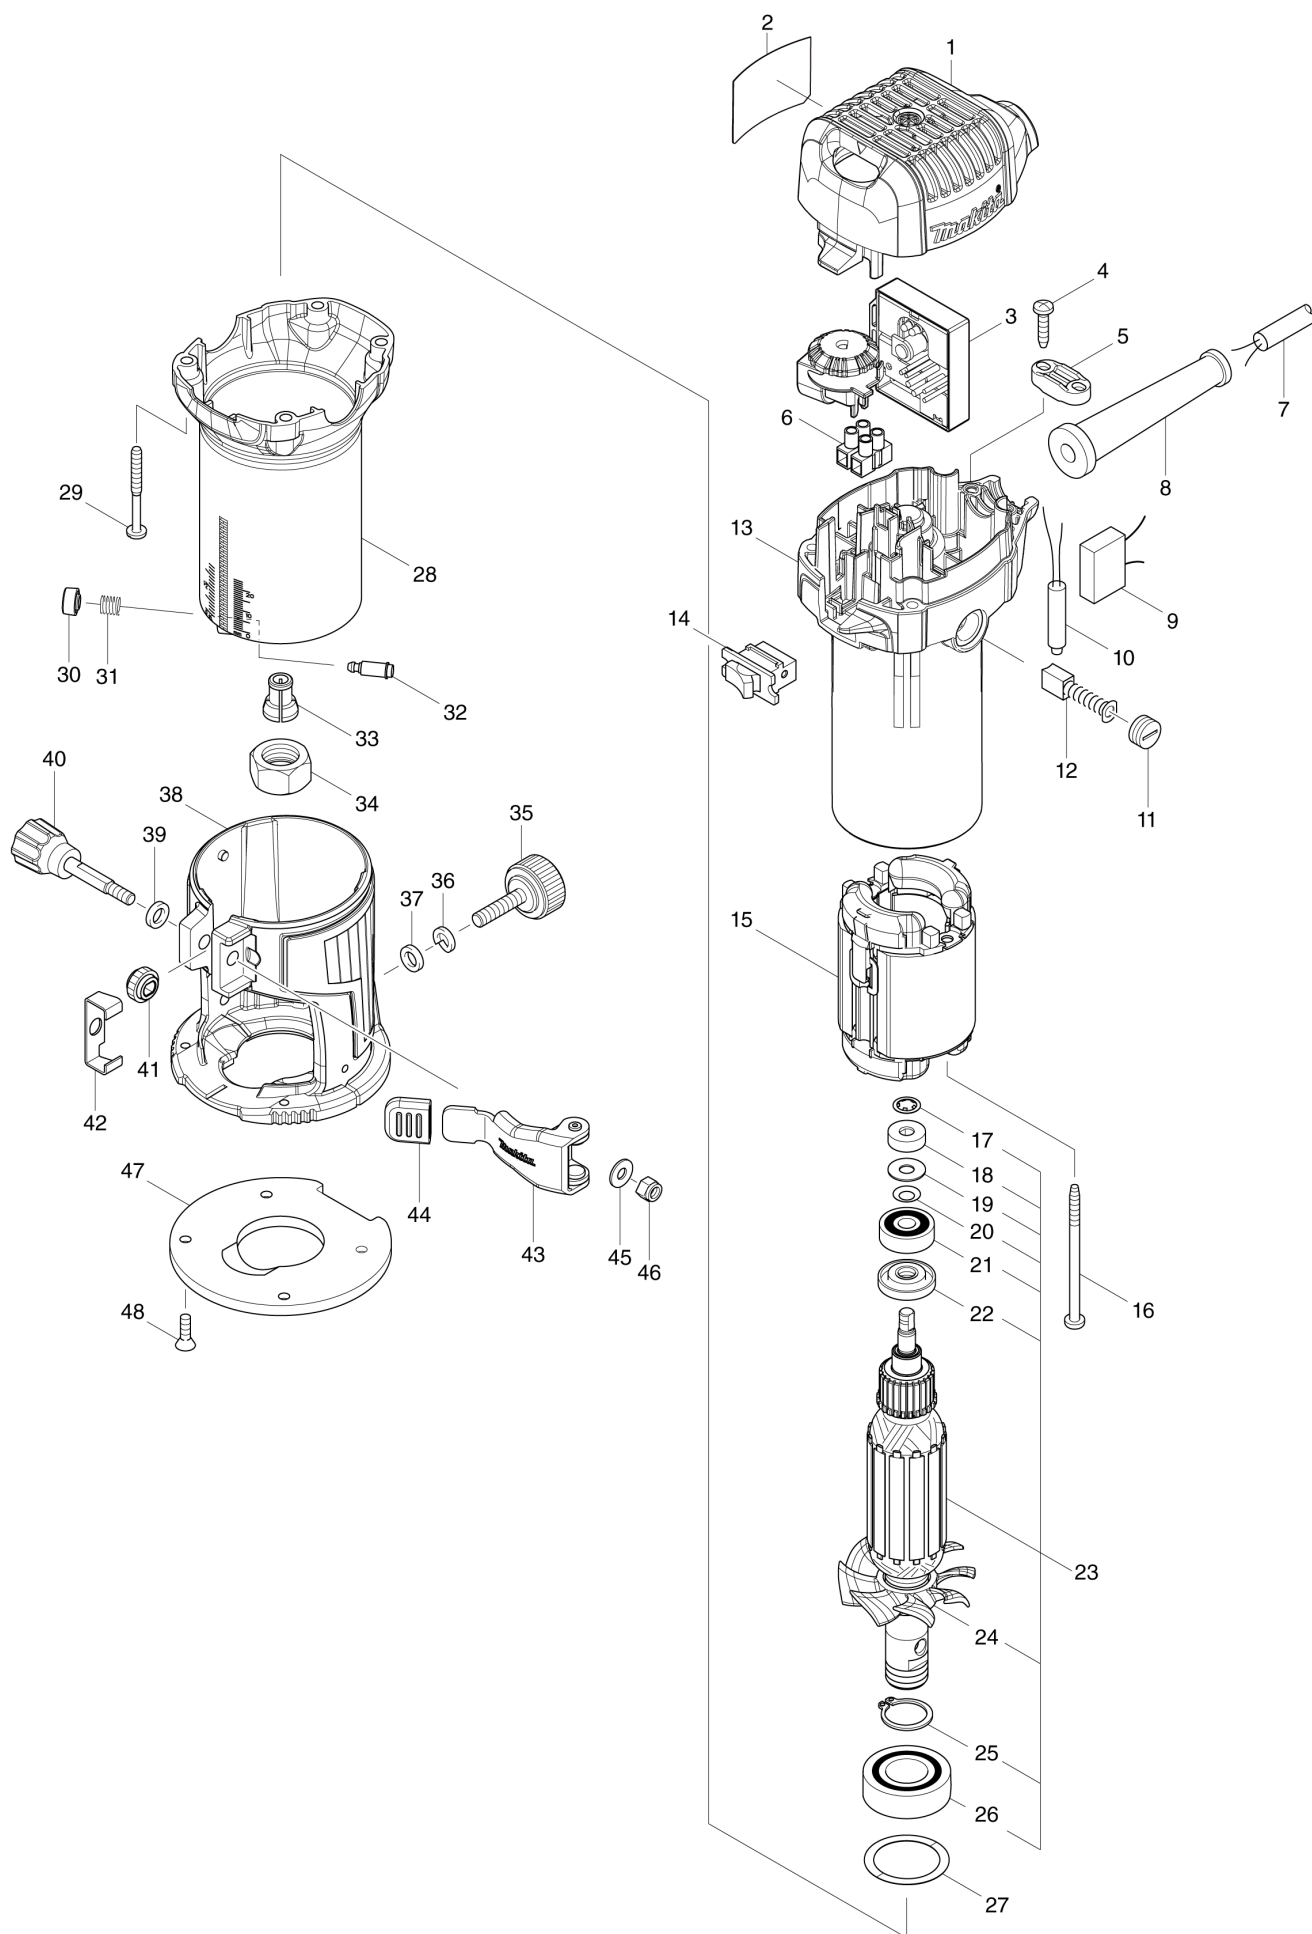

Robbantott ábra / Alkatrészlista

RT0702C

ÉLMARÓ

RT0702C / ÉLMARÓ

Item	Sub	Parts No.	Parts Description	Qty	I/C	E/C No.	Close No.	Remark
001		413A03-5	TOP COVER	1				
002		8111R5-5	RT0702C NAME PLATE	1				
003		620H14-7	CONTROLLER	1				
004		266326-2	TAPPING SCREW 4X18	2				
005		687124-5	STRAIN RELIEF	1				
006		654542-2	TERMINAL BLOCK 2P	1				
007		695034-2	POWER SUPPLY CORD 1.0-2-4.0	1				
008		682502-4	CORD GUARD 8-85	1				
009		645233-6	NOISE SUPPRESSOR	1				
010		646133-3	CHOKE COIL	1				
011		643550-8	BRUSH HOLDER CAP 5-8	2				
012		195010-1	CARBON BRUSH SET CB-411	1				
013		141E76-9	BRACKET COMPLETE	1				
	C10	643455-2	BRUSH HOLDER 6X9	2				
014		651527-9	SWITCH	1				
015		593769-8	FIELD ASS'Y 240V	1				
	C10	654100-4	RING TERMINAL	1				
	C20	654501-6	CONNECTOR P-1.25	1				
016		266340-8	TAPPING SCREW 4X65	2				
017		259039-2	SELF LOCK 6	1				
018		688117-5	MAGNET SLEEVE	1				
019		253332-6	THIN WASHER 6	1				
020		267756-0	WAVE WASHER 6	1				
021		210023-2	BALL BEARING 627DDW	1				
022		681668-7	INSULATION WASHER	1				
023		515844-0	ARMATURE ASS'Y 240V	1				
	D10		INC. 17-22,24-26					
024		240125-0	FAN 55	1				
025		961057-5	RETAINING RING S-17	1				
026		210301-0	BALL BEARING 6003DDW	1				
027		253906-3	WAVE WASHER 26	1				
028		140735-2	OUTER HOUSING COMPLETE	1				
029		266560-4	TAPPING SCREW 4X40	4				
030		452468-0	PUSH BUTTON	1				
031		233127-3	COMPRESSION SPRING 7	1				
032		256437-1	PIN 4	1				
033		763636-3	COLLET CONE 6MM	1				
034		763615-1	COLLET NUT	1				
035		265763-7	THUMB SCREW M6X25	1				
036		253428-3	SPRING WASHER 6	1				
037		941151-9	FLAT WASHER 6	1				
038		142403-3	TRIMMER BASE COMPLETE	1				
039		941151-9	FLAT WASHER 6	1				
040		265792-0	THUMB SCREW M5X35	1				
041		227262-7	SPUR GEAR 16	1				
042		346392-6	CAM PLATE	1				
043		163524-8	LOCK LEVER COMPLETE	1				
044		424396-9	RUBBER CAP	1				
045		941101-4	FLAT WASHER 5	1				
046		252103-8	HEX. LOCK NUT M5-8	1				
047		454842-8	BASE PROTECTOR	1				
048		912112-6	COUNTERSUNK HEAD SCREW M4X10	4				
A01		122965-7	STRAIGHT GUIDE ASSEMBLY	1				
	C10	252649-4	THUMB NUT M6	1				
	C20	266339-3	CAP SQUARE NECK BOLT M6X20	1				
	C30	346382-9	GUIDE PLATE	1				
A02		195559-1	DUST NOZZLE SET	1				
	C10	265774-2	THUMB SCREW M4X19	1				
A03		343577-5	TEMPLER GUIDE 10	1				
A04		781011-1	WRENCH 22	1				
A05		781039-9	WRENCH 13	1				
A06B		194733-8	DUST NOZZLE SET	1				
	C10	213022-3	O RING 3	2				
	C20	265774-2	THUMB SCREW M4X19	1				
A07		763618-5	COLLET CONE 8MM	1				