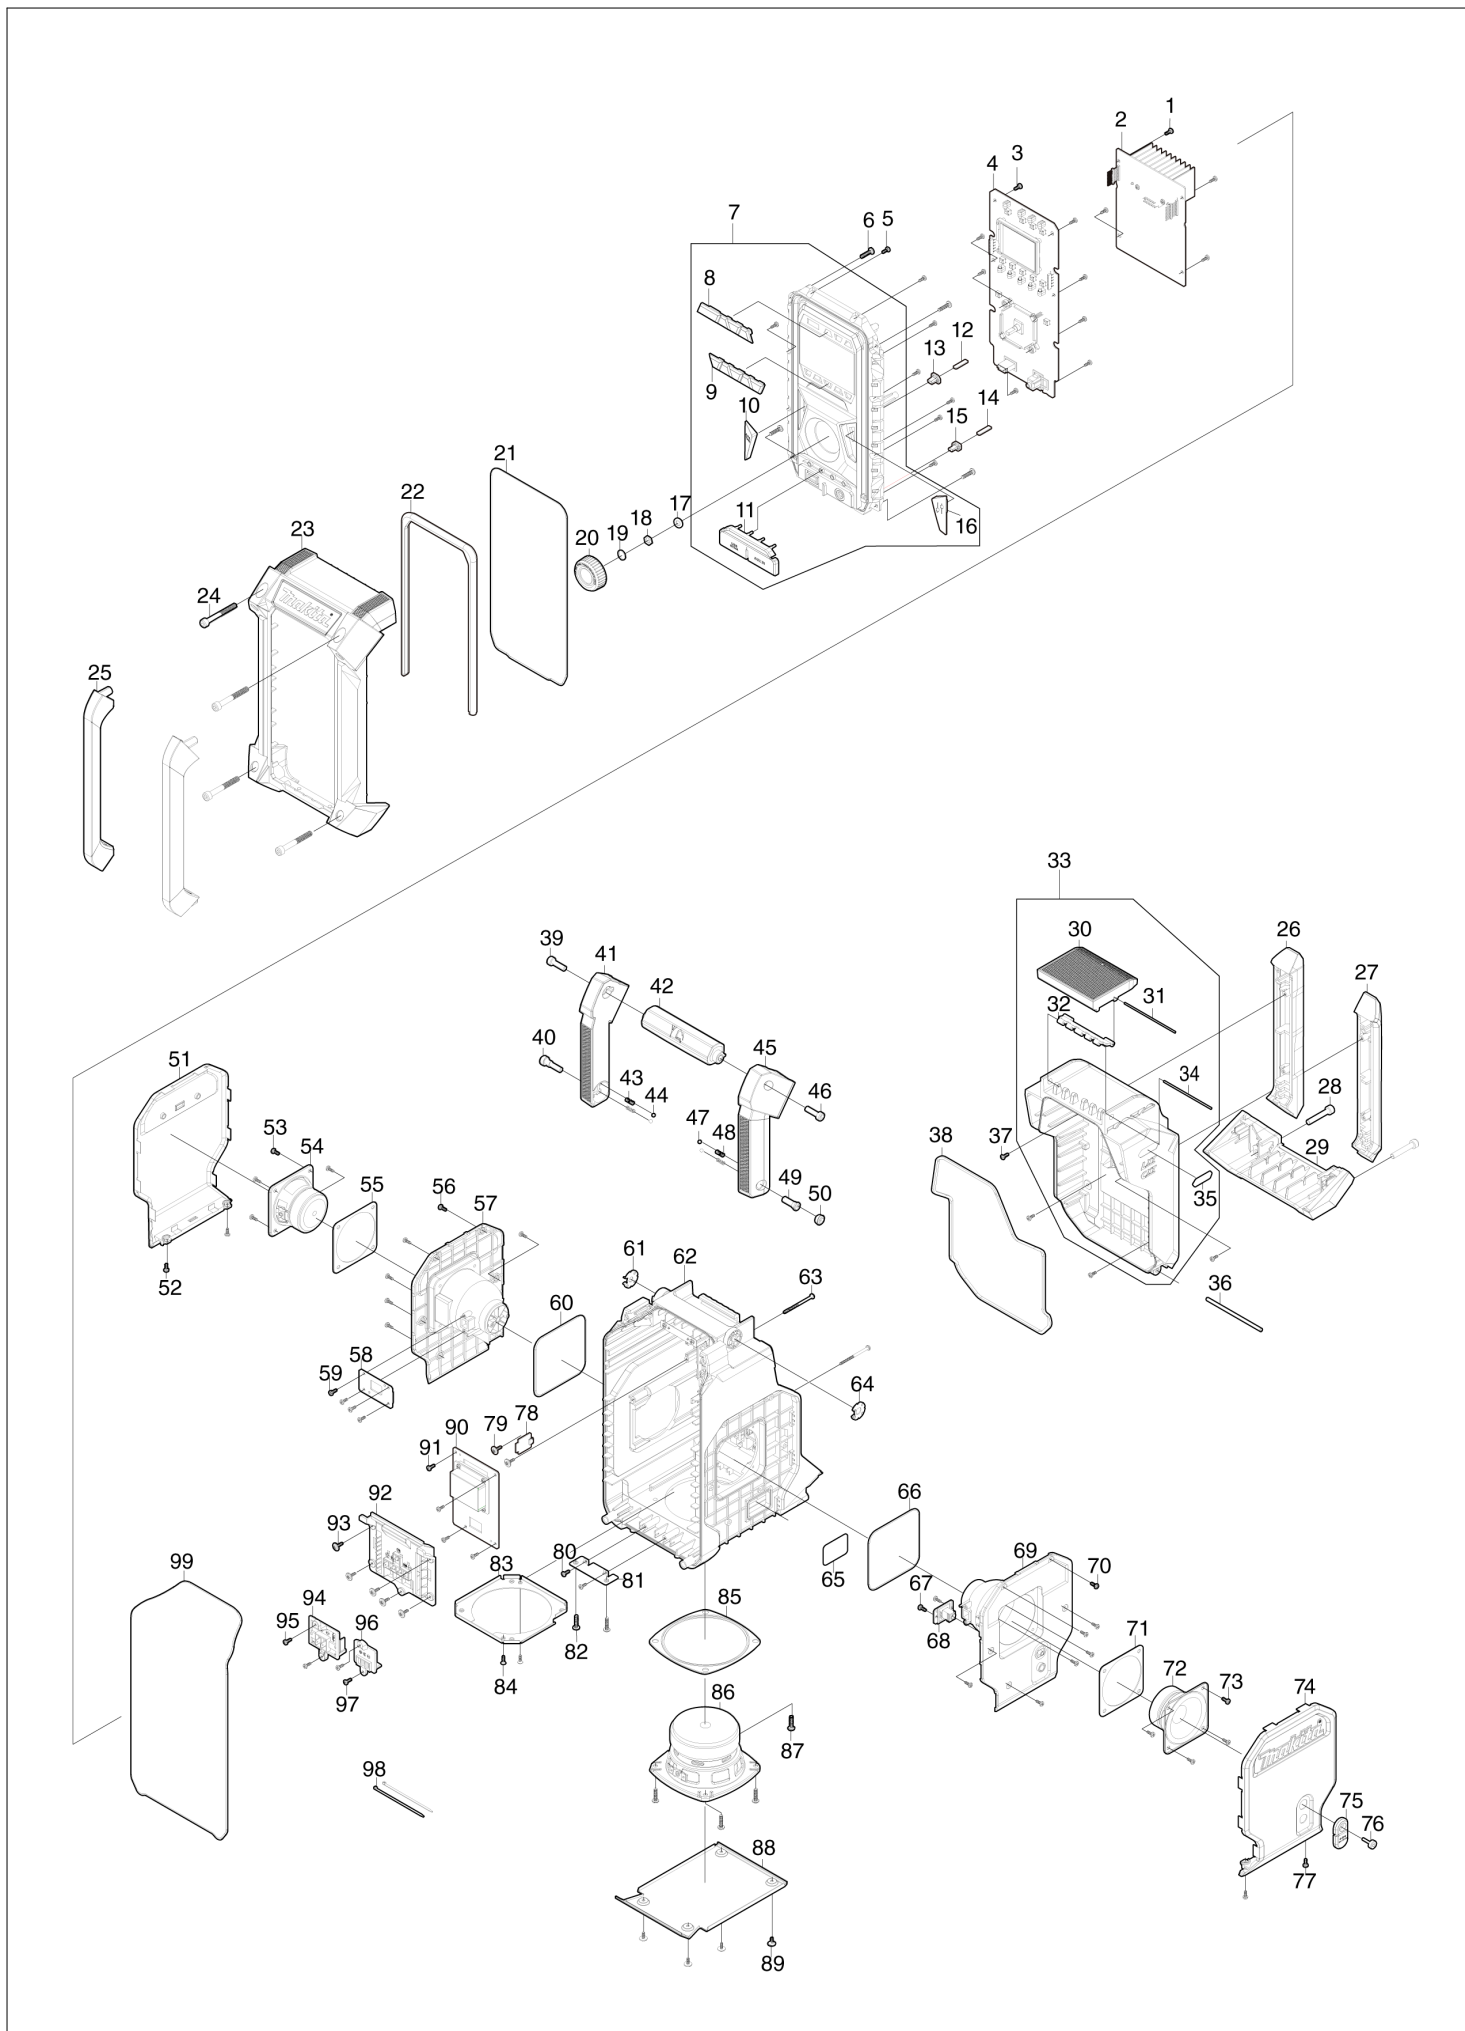

Robbantott ábra / Alkatrészlista

MR007G

AKKUMULÁTOROS MUNKARÁDIÓ

MR007G / AKKUMULÁTOROS MUNKARÁDIÓ

MR007G / AKKUMULÁTOROS MUNKARÁDIÓ

Item	Sub	Parts No.	Parts Description	Qty	I/C	E/C No.	Close No.	Remark
001		SE00000521	SCREW PTB 3X8(ZK) 29S16308001	4				
002		SE00001041	PCB A ASS'Y	1				
003		SE00000521	SCREW PTB 3X8(ZK) 29S16308001	8				
004		SE00001042	PCB C ASS'Y	1				
005		SE00000521	SCREW PTB 3X8(ZK) 29S16308001	8				
006		SE09064161	SCREW M4X16	4				
007		SE00001043	FRONT CABINET ASS'Y	1				
	D10		INC. 8-11,16					
008		SE00000968	POWER KEY	1				
009		SE00000969	PRESET KEY	1				
010		SE00001044	AUTO TUNE	1				
011		SE00001039	JACK RUBBER COVER	1				
012		SE00000972	PCB P ASS'Y	1				
013		SE00000750	LED RUBBER L	1				
014		SE00000972	PCB P ASS'Y	1				
015		SE00000751	LED RUBBER R	1				
016		SE00000973	EQ KEY	1				
017		SE00000754	EN/SW WASHER	1				
018		SE00000755	EN/SW NUT	1				
019		SE21B1110A	ROTARY KNOB RING	1				
020		SE00001045	ROTARY KNOB	1				
021		SE00000975	FRONT CABINET PACKING	1				
022		SE00000976	FRONT LENS	1				
023		SE00000977	FRONT BUMPER	1				
024		SE00000160	SCREW PTHE6X47(CR)	4				
025		SE00000980	FRONT BAR	2				
026		SE00000981	BATTERY BUMPER L	1				
027		SE00000982	BATTERY BUMPER R	1				
028		SE00000709	SCREW PTHE 6X33(CR)	2				
029		SE00000983	REAR BUMPER	1				
030		SE00000984	LOCKER COVER	1				
031		SE00000985	PIN D2X89	1				
032		SE00000536	LOCKER HINGE 3300B30000010	1				
033		SE00000987	BATTERY COVER ASS'Y	1				
	D10		INC. 30-32,34,35					
034		SE00000539	PIN D2X77 2100B300200	1				
035		SE00000872	XGT PLATE	1				
036		SE00000990	BATTERY COVER FIXER PIN	1				
037		SE00000521	SCREW PTB 3X8(ZK) 29S16308001	4				
038		SE00000991	BATTERY COVER PACKING	1				
039		SE00000176	SCREW PTHE6X20(CR)	1				
040		SE00000715	SCREW PTHE 6X17(CR)	1				
041		SE00000993	HANDLE L	1				
042		SE00000994	HANDLE BAR	1				
043		SE00000184	SPRING	2				
044		SE09994007	STEEL BALL	2				
045		SE00001048	HANDLE R WITH ANT(A) DAB	1				
046		SE00000176	SCREW PTHE6X20(CR)	1				
047		SE09994007	STEEL BALL	2				
048		SE00000184	SPRING	2				
049		SE00000716	SCREW PTHE 7X16(CR)	1				
050		SE00000717	SCREW PTHE 10.8X4.5(CR)	1				
051		SE00000997	SPEAKER GRILL L ASS'Y	1				
052		SE00000521	SCREW PTB 3X8(ZK) 29S16308001	2				
053		SE00000521	SCREW PTB 3X8(ZK) 29S16308001	4				
054		SE00000728	SPEAKER ASS'Y 2.5"	1				
055		SE00000729	SPEAKER 2.5" PACKING	1				
056		SE00000521	SCREW PTB 3X8(ZK) 29S16308001	6				
057		SE00000998	SPEAKER HOLDER L	1				
058		SE00001049	PCB J ASS'Y	1				
059		SE00000521	SCREW PTB 3X8(ZK) 29S16308001	4				
060		SE00001000	SPEAKER HOLDER PACKING	1				
061		SE00000718	HANDLE SUS-PLATE L	1				
062		SE00001050	REAR CABINET ASS'Y	1				
063		SE00000445	SCREW PTB 3X45(NI)	2				