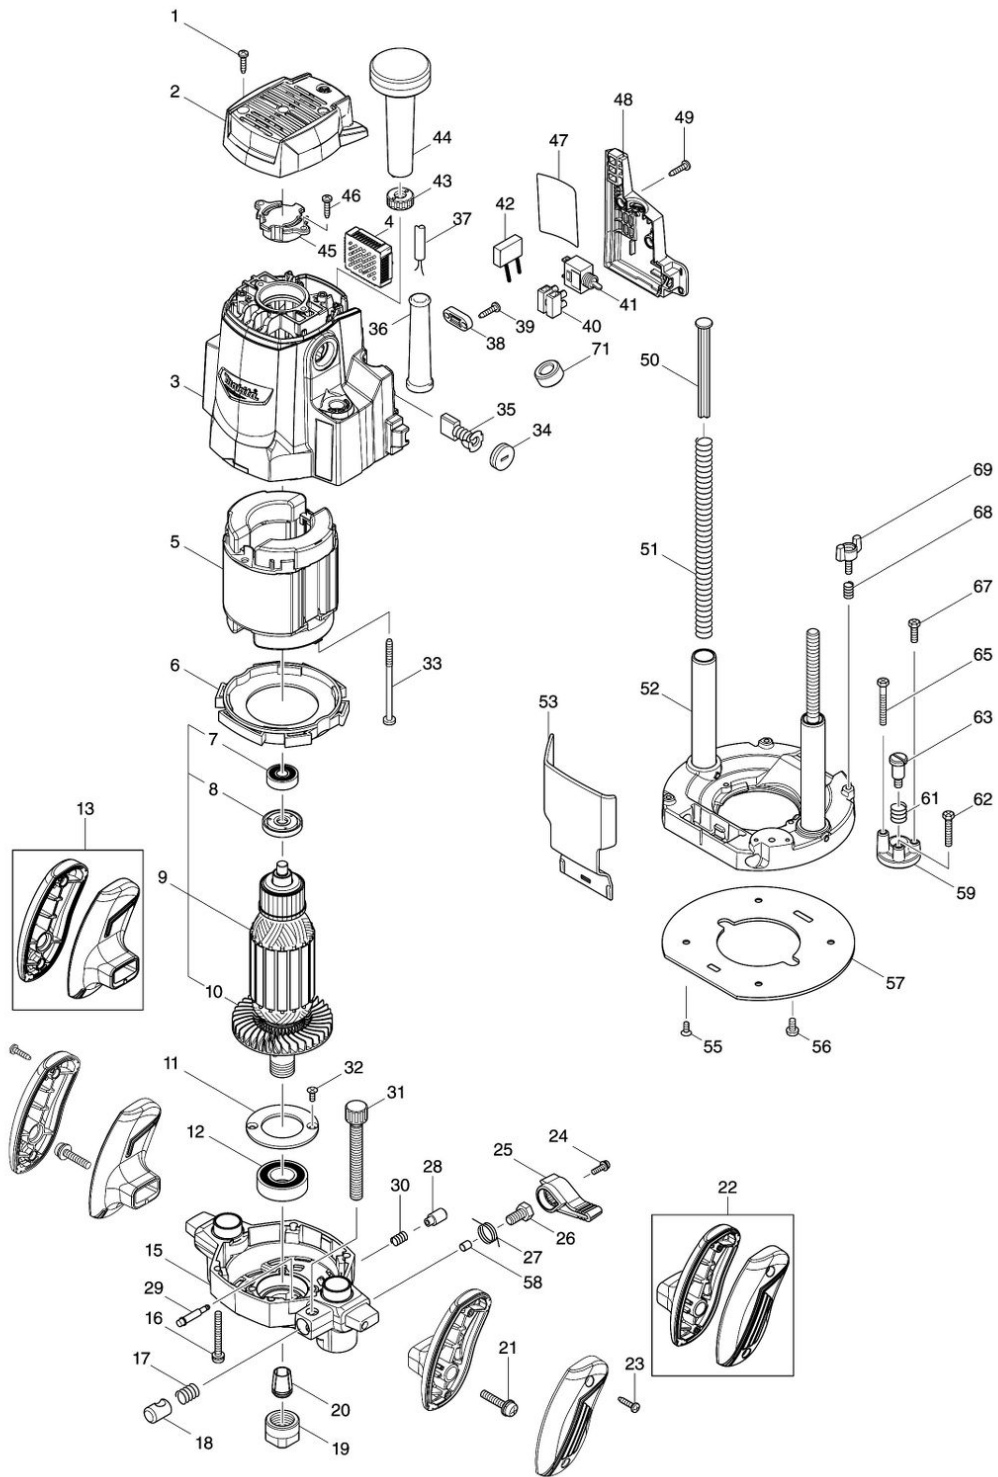

Partdrawing for M3602 - Bovenfrees

Model No.M3602 ROUTER

Nr.	Part nr.	Name
001	266326-2	Tap Schroef 4X18Mm
002	413B12-0	Afdekkap M3602
003	141F96-9	Motorhuis M3602
003C10	643564-7	Koolborstelhouder Mt903
003C20	816811-1	Schaalverdelingslabel M3600
004	620H00-8	Controller M3602
005	594784-5	Veld Assy HM3602
005C10	654451-5	Statorveer Mt242 A
005C20	654486-6	Klembus M3600
006	418486-8	Tussenplaat M3600
007	211381-9	Kogellager 629ZZ P
008	681666-1	Isoleerring Uc35/40/4530A A
009	517884-4	Anker 240V M3600
010	240069-4	Waaier 83 M3600
011	285711-0	Lagerborging 50 M3600
012	211335-6	Kogellager 6004ZZ M3600
013	187512-1	Handgreep L M3600
015	141868-6	Motorsteun M3600
016	911268-2	Schroef 5X45
017	233397-4	Drukveer 11 M3600
018	324424-9	Moer M3600
019	763629-0	Spanmoer Bovenfrees
020	763628-2	Spantang 12mm bovenfrees
021	911353-1	Schroef 6X30 P
022	187515-5	Handgreep R M3600
023	266326-2	Tap Schroef 4X18Mm
024	265099-4	Schroef M4X14Mm 9554Nb
025	454033-1	Blokkeerknop M3600
026	266335-1	Stelbout M8x16mm M3600
027	231670-6	Drukveer 16 M3600
028	286270-7	Afdekkap 11 M3600
029	256482-6	Schouderpin 6 M3600
030	233396-6	Drukveer 7 M3600
031	265759-8	Vleugelschr M10x80mm M3600
032	265135-6	Verzonken Schroef M4X10
033	266328-8	Schroef 5X14Mm Mt242
034	643700-5	Koolborstelhouderdop A
035	191953-5	Koolborstel Set Cb-203
036	682574-9	KABELTULE 10-90 P
037	665852-2	Netsnoer 2X1.00 2.5Mtr P
038	687124-5	Klemstrip 9555Nb/Bo3711 A
039	266326-2	Tap Schroef 4X18Mm
040	654531-7	Kroonsteen Rp0910
041	651066-9	Schakelaar ST115A-TB-S1 M3600
042	645238-6	Ontstorings Condensator 9565P
043	418484-2	Moer nyl M10 M3600