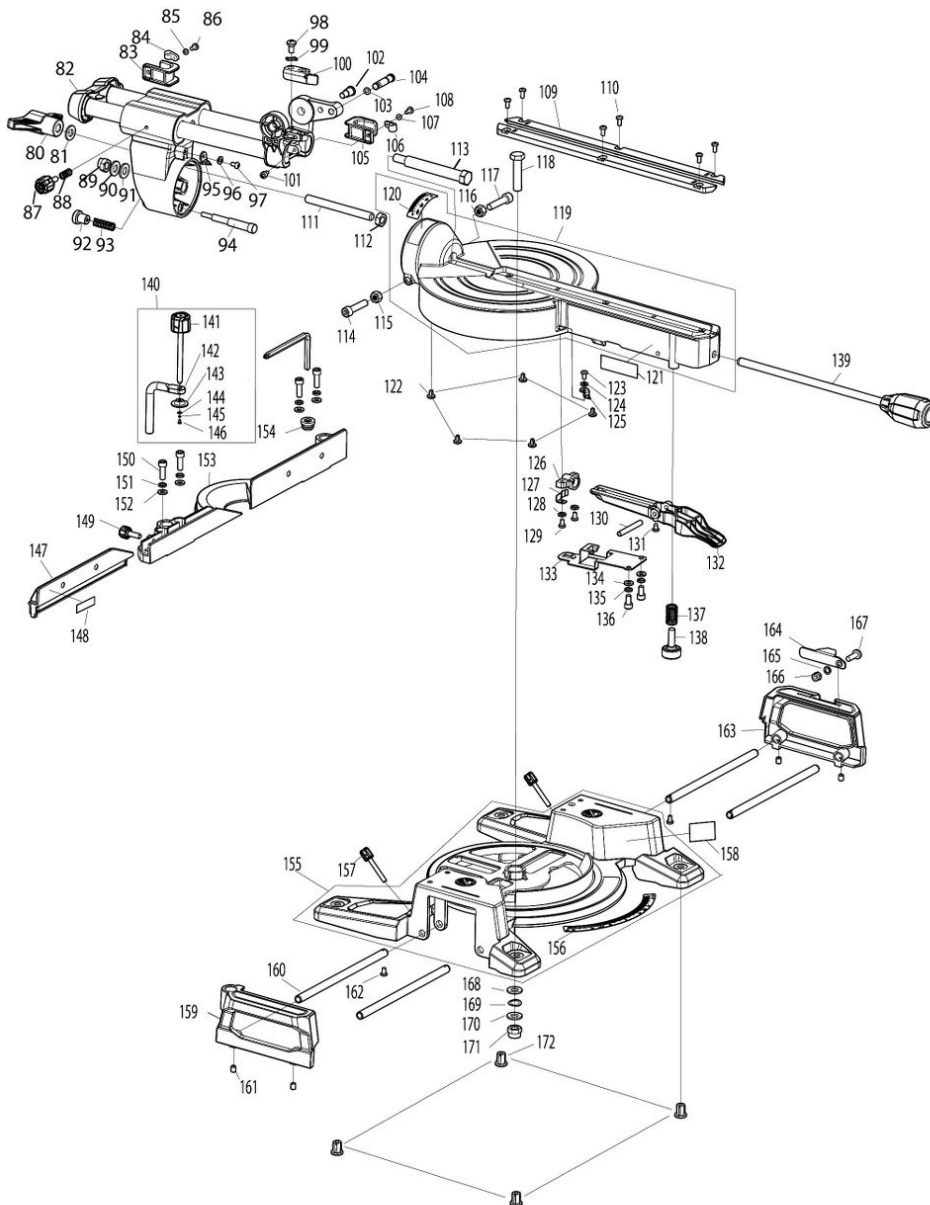

Model No.LS0816F 216MM SLIDE COMPOUND MITER SAW

Nr.	Part nr.	Name
001	JM00000583	Handgreepdeksel L LS0816F
002	JM23000154	Netsnoer LS0816F
003	JM23100165	Kabeltule Ls1017L
004	JM00000584	Kabelklem LS0816F
005	JM00000548	Tapschr. 4,2x13mm LS0816F
006	JM23100171	Contactpunt Ls1017L
007	JM00000573	Circuit tbv led LS0816F
008	JM23100177	Deblokkeerknop Ls1017L
009	JM00000582	Drukveer LS0816F
010	JM00000581	Kindersluiting LS0816F
011	JM00000576	Schakelaar LS0816F
012	JM00000575	Schakelhendel LS0816F
013	JM00000578	Magnetische ring LS0816F
014	JM23100169	Ontstorings Condensator Ls1017
015	JM00000580	Handgreep R LS0816F
016	JM00000579	Lampschakelaar LS0816F
017	JM00000548	Tapschr. 4,2x13mm LS0816F
018	JM00000551	Met.schr. M5X30 LS0816F
019	JM00000535	Stofzak assy
020	JM00000534	Stofzakkleem LS0816F
021	JM27000317	Schroef M5x16
022	JM00000542	Tandwielas compl. LS0816F
023	JM00000527	Zaagkap boven LS0816F
024	JM23500001	Anker Ls0815FI
025	JM23500137	Kogellager 6201 LS0816F P
026	JM23500111	Kogellager 608 Ls0815FI
027	JM00000569	Asblokkeering LS0816F
028	JM23500112	Demping Ring Ls0815FI
029	JM00000556	Tussenplaat LS0816F
030	JM00000555	Tapschr. 4,2x65mm LS0816F
031	JM23500004	Veld Ls0815FI
032	JM00000599	Motorhuis assy LS0816F
033	JM00000558	Naamplaat EU LS0816F
034	JM00000567	Koolborsteldop LS0816F
035	JM00000566	Koolborstelset LS0816F
036	JM23100007	Sluitring 5Mm LS1018L
037	JM00000551	Met.schr. M5X30 LS0816F
038	JM00000549	Motorkap LS0816F
039	JM00000548	Tapschr. 4,2x13mm LS0816F
040	JM00000518	Torsieveer 41 LS0816F
041	JM00000519	Veerbus LS0816F
042	JM00000497	Centreerbout M12x107mm LS0816F
044	JM00000537	Inbusbout M6x16mm LS0816F
045	JM00000444	Knopbout M6x46mm LS0816F
046	JM00000536	Borgmoer M6 LS0816F
047	JM00000538	Stelbout M6x18mm LS0816F