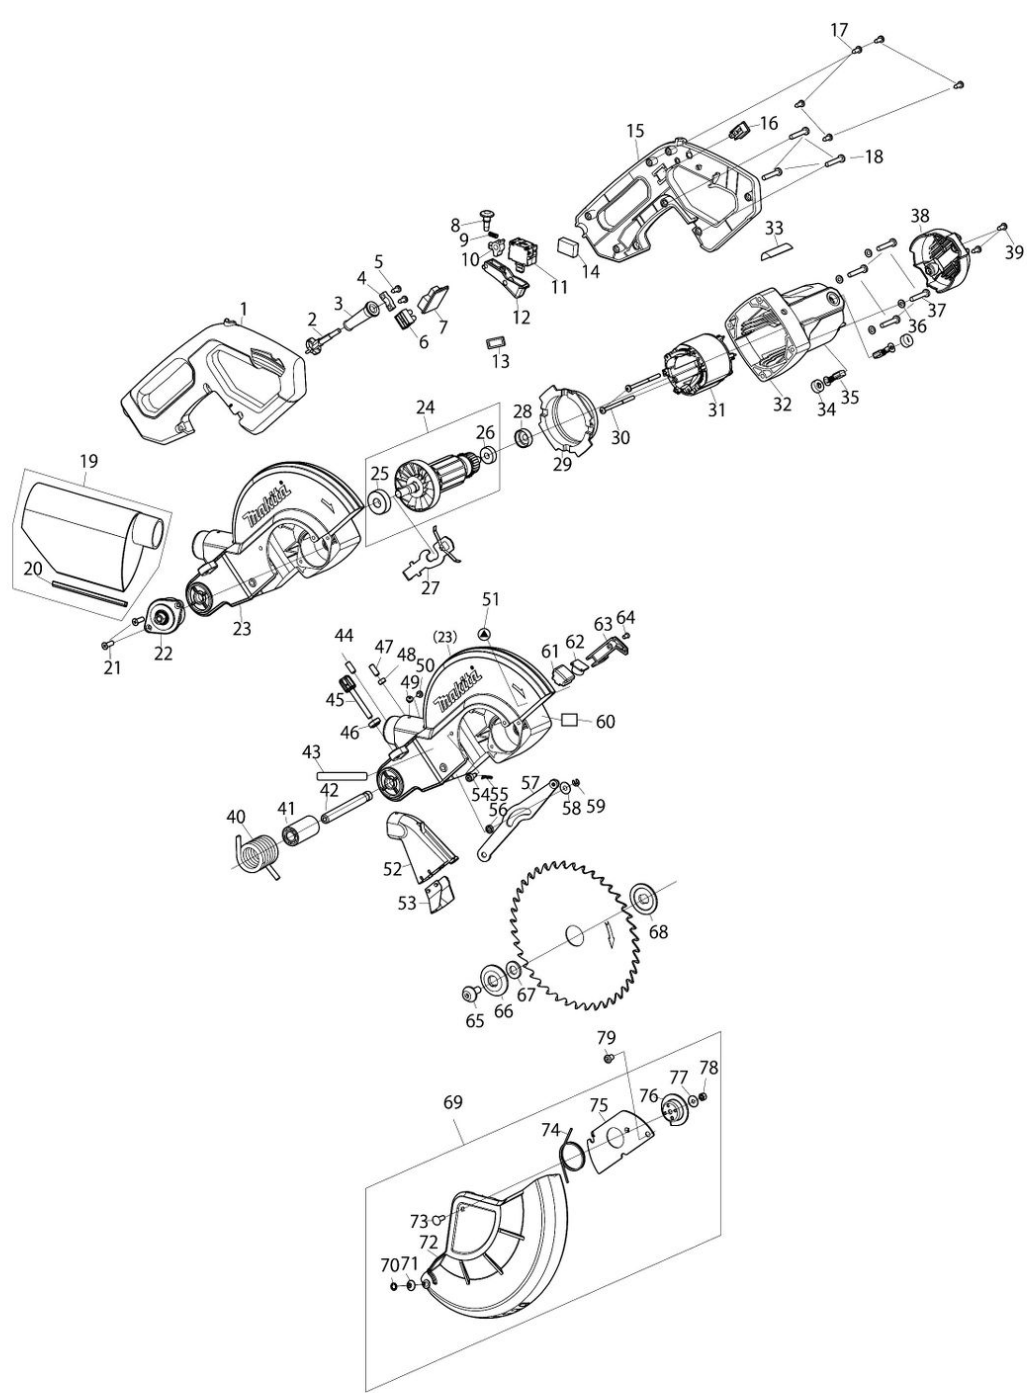

Model No.LS0816F 216MM SLIDE COMPOUND MITER SAW

Nr.	Part nr.	Name
001	JM00000583	Handgreepdeksel L LS0816F
002	JM23000154	Netsnoer LS0816F
003	JM23100165	Kabeltule Ls1017L
004	JM00000584	Kabelklem LS0816F
005	JM00000548	Tapschr. 4,2x13mm LS0816F
006	JM23100171	Contactpunt Ls1017L
007	JM00000573	Circuit tbv led LS0816F
008	JM23100177	Deblokkeerknop Ls1017L
009	JM00000582	Drukveer LS0816F
010	JM00000581	Kindersluiting LS0816F
011	JM00000576	Schakelaar LS0816F
012	JM00000575	Schakelhendel LS0816F
013	JM00000578	Magnetische ring LS0816F
014	JM23100169	Ontstorings Condensator Ls1017
015	JM00000580	Handgreep R LS0816F
016	JM00000579	Lampschakelaar LS0816F
017	JM00000548	Tapschr. 4,2x13mm LS0816F
018	JM00000551	Met.schr. M5X30 LS0816F
019	JM00000535	Stofzak assy
020	JM00000534	Stofzakkleem LS0816F
021	JM27000317	Schroef M5x16
022	JM00000542	Tandwielas compl. LS0816F
023	JM00000527	Zaagkap boven LS0816F
024	JM23500001	Anker Ls0815FI
025	JM23500137	Kogellager 6201 LS0816F P
026	JM23500111	Kogellager 608 Ls0815FI
027	JM00000569	Asblokkeering LS0816F
028	JM23500112	Demping Ring Ls0815FI
029	JM00000556	Tussenplaat LS0816F
030	JM00000555	Tapschr. 4,2x65mm LS0816F
031	JM23500004	Veld Ls0815FI
032	JM00000599	Motorhuis assy LS0816F
033	JM00000558	Naamplaat EU LS0816F
034	JM00000567	Koolborsteldop LS0816F
035	JM00000566	Koolborstelset LS0816F
036	JM23100007	Sluitring 5Mm LS1018L
037	JM00000551	Met.schr. M5X30 LS0816F
038	JM00000549	Motorkap LS0816F
039	JM00000548	Tapschr. 4,2x13mm LS0816F
040	JM00000518	Torsieveer 41 LS0816F
041	JM00000519	Veerbus LS0816F
042	JM00000497	Centreerbout M12x107mm LS0816F
044	JM00000537	Inbusbout M6x16mm LS0816F
045	JM00000444	Knopbout M6x46mm LS0816F
046	JM00000536	Borgmoer M6 LS0816F
047	JM00000538	Stelbout M6x18mm LS0816F