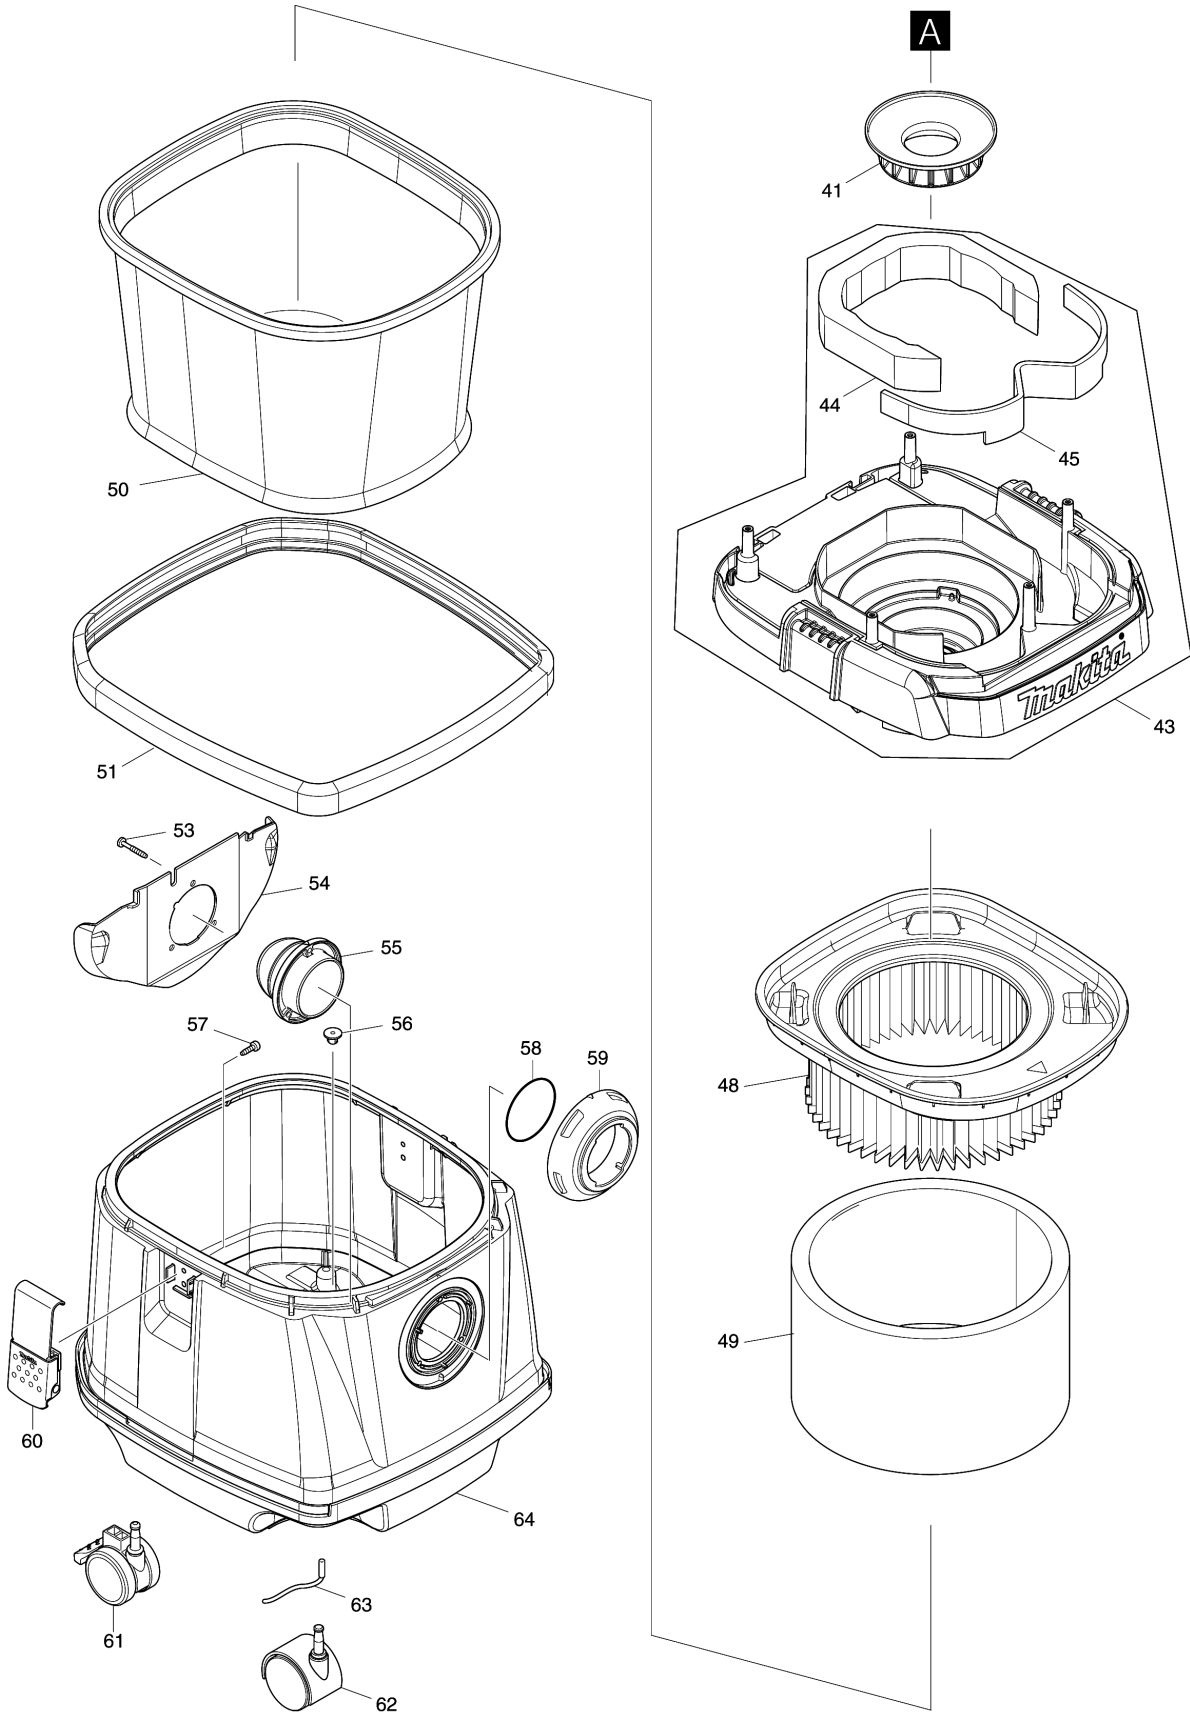

Model No.DVC157L CORDLESS VACUUM CLEANER

Model No.DVC157L CORDLESS VACUUM CLEANER

Tétel	Cikkszám	Megnevezés	Átalakulás	Menny.	New/Old	Opc 1	Opc 2	Megjegyzés
001	144486-9	BATTERY COVER COMPLETE		1				
C10	891977-8	CAUTION LABEL		1				
002	857C08-1	DVC157L NAME PLATE		1				
003	455734-4	GRIP		1				
004	459262-1	SWITCH BUTTON		1				
005	234273-5	COMPRESSION SPRING 20		2				
006	266340-8	TAPPING SCREW 4X65		6				
007	144973-8	COWLING COMPLETE		1				
D10		INC. 8,9						
008	263005-3	GUMI CSAPSZEG 6 263005-3		4				
009	424688-6	TOP DAMPER		1				
010	266326-2	CSAVAR 4X18		2				
011	451343-7	SWITCH HOLDER		1				
012	686023-8	RECEPTACLE SLEEVE		8				
013	651098-6	SWITCH 1703.4801		1				
014	961062-2	STOP RING E-12		1				
015	620D40-2	LED CIRCUIT		1				
016	620D39-7	SUB CONTROLLER		1				
017	961013-5	ZÁRÓGYŰRŰ E-7 961013-5 DA3000R		1				
018	140T97-8	SWITCH BASE COMPLETE		1				
C10	812D41-6	INDICATION LABEL		1				
019	213176-6	O RING 14		1				
020	455733-6	SWITCH LEVER		1				
021	213054-0	O-GYŰRŰ 9 5014NB		1				
022	451344-5	SWITCH DIAL		1				
023	455728-9	BATTERY COVER HOOK		1				
024	231240-1	NYOMÓRUGÓ 7 231240-1*		1				
025	644808-8	TERMINAL		2				
026	455729-7	TERMINAL BASE		1				
027	620D20-8	CONTROLLER		1				
029	651910-0	SWITCH D2VW-01-3HS		1				
030	686039-3	RECEPTACLE SLEEVE		1				
031	857C16-2	DVC157L SERIAL NO. LABEL		1				
032	140G18-2	CAP COMPLETE		1				
C10	213218-6	O-GYŰRŰ 16 AN7000		1				
C20	818F57-1	CAP LABEL		1				
033	252268-6	HEX. NUT M6		1				
034	412581-6	SEPARATOR		1				
035	253752-4	LAPOS ALÁTÉT 8 2414/2414NB/550		1				
036	240178-9	FAN 104		1				
037	313062-2	KARIMA 420S		1				
038	424685-2	RUBBER RING 60		1				
039	127653-1	MOTOR ASSEMBLY		1				
D10		INC. 66-76						

Please order the parts with part number.

Print Date 2020/12/14