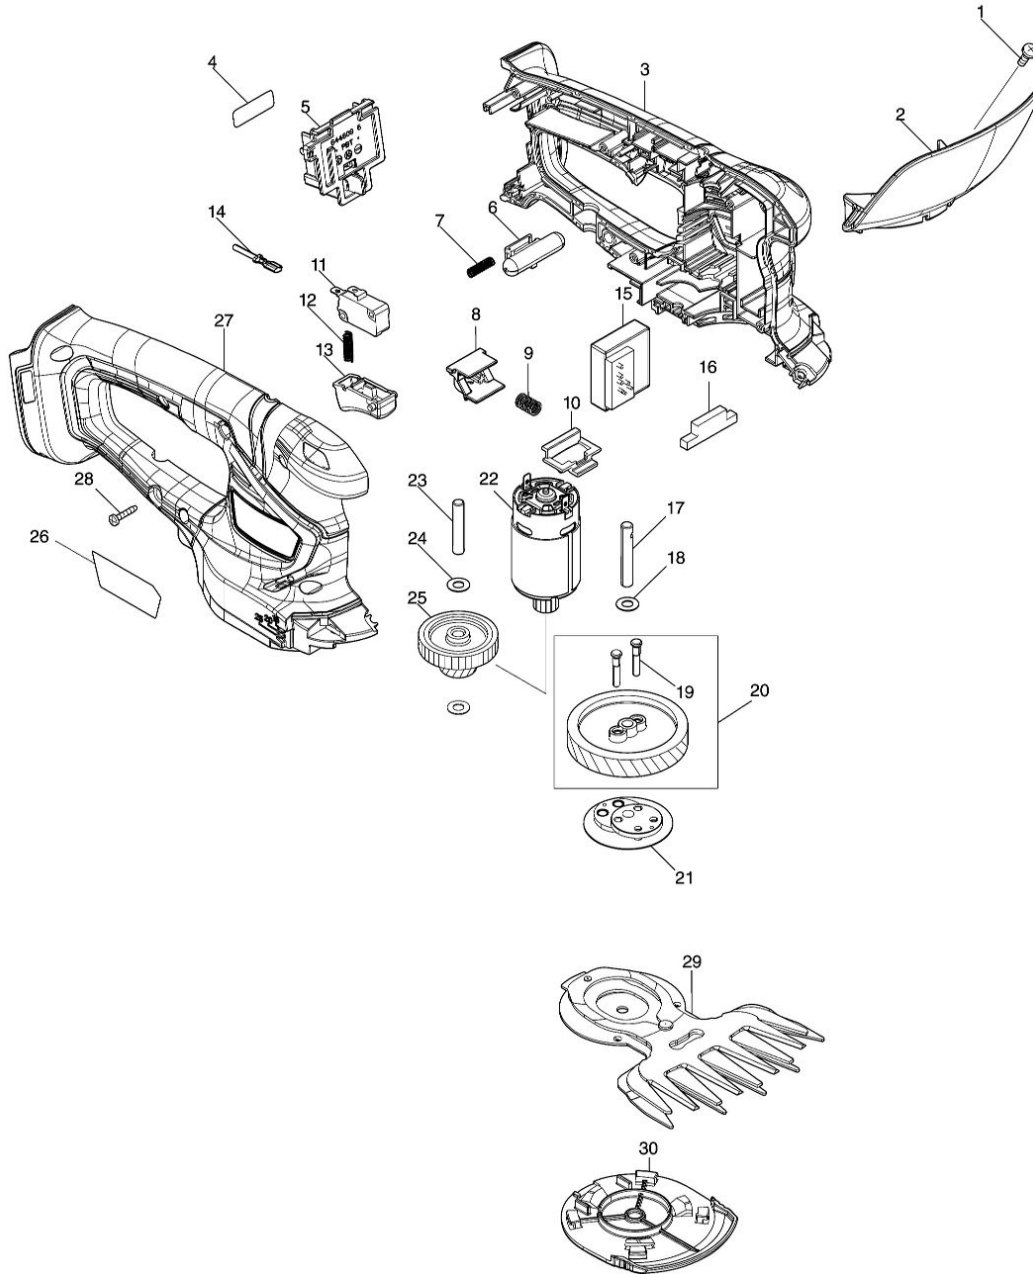

Model No.DUM111 110MM CORDLESS GRASS SHEAR

Nr.	Part nr.	Name
001	915116-7	Stelschroef M4X12
002	140V97-0	Beschermkap Dum111 A
002C10	819948-3	Label Veiligheid Um164D
003	183G03-2	Machinehuis DUM111 P
003C10	931102-0	Zeskantmoer M4 A
003C20	346275-0	Plaat Ax1820
003C30	263005-3	Rubber Pen 6 AC320H P
004	811957-8	Label serienr DUM111
005	644809-6	Aansluitunit Djr186 A
006	452438-9	Blokkeerknop DUM111 P
007	234079-1	Drukveer 4 Ar410 A
008	457534-8	Geleideplaat Um604
009	234339-1	Drukveer 6 Uh201D
010	454879-5	Deblokkeerhandel Uh201D
011	650744-8	Schakelaar D3V-16-3C26 A
012	234079-1	Drukveer 4 Ar410 A
013	417564-1	Schakelaarhandel Um164D
014	632S19-1	Kabeldoorvoer DUM11
015	620E35-1	Controller DUM111
016	451814-4	Stofgeleider Um164D
017	268254-7	Pen 6 Um164D
018	253715-0	Sluitring 6
019	268256-3	Pen 4 Um164D
020	135883-0	Tandwiel 47 Uh201D
021	161598-3	Aandrijfas Uh201D
022	629945-9	Motor 18,0V Bum168
023	268076-5	Pin 6 Lf1000
024	253715-0	Sluitring 6
025	226831-1	Tandwiel 12-31 Um164D
026	811949-7	Naamplaat DUM111
027	183G03-2	Machinehuis DUM111 P
027C10	931102-0	Zeskantmoer M4 A
027C20	346275-0	Plaat Ax1820
027C30	263005-3	Rubber Pen 6 AC320H P
028	266429-2	Tapschroef 3X16 P
029	191N23-4	Messenset 110mm
029C10	188369-3	Flesje olie
030	140451-6	Onderplaat Um164D