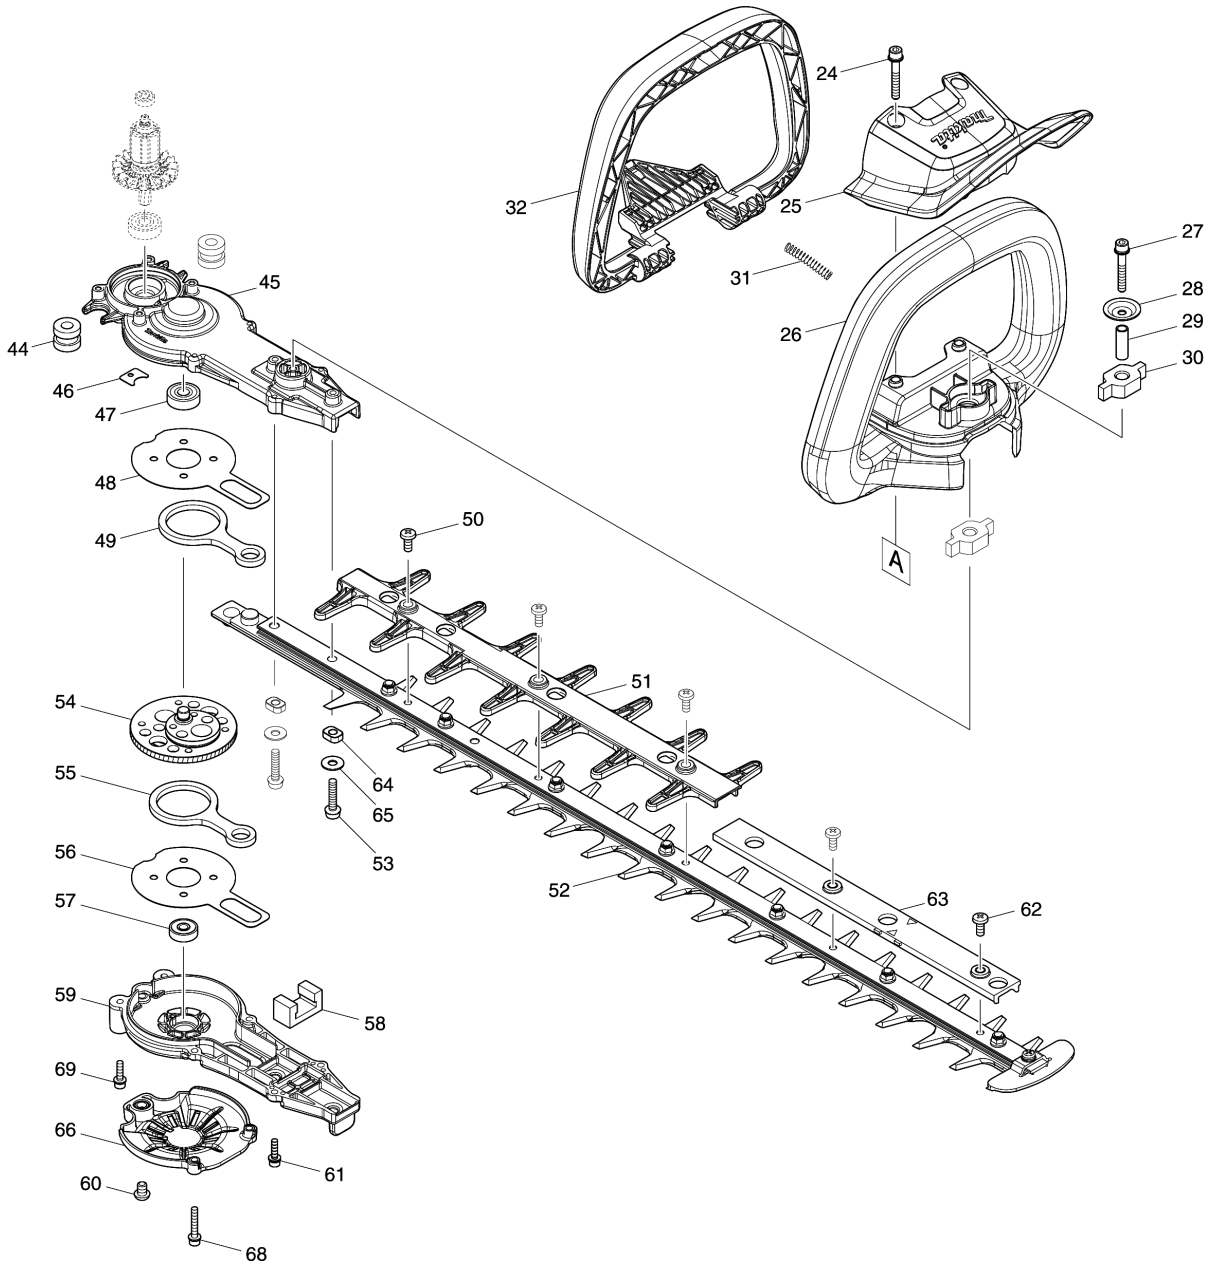

Model No.DUH601 600MM CORDLESS HEDGE TRIMMER

Model No.DUH601 600MM CORDLESS HEDGE TRIMMER

Model No.DUH601 600MM CORDLESS HEDGE TRIMMER

Position	Artikel-Nr.	Beschreibung	I/C	Stk.	New/Old	Opt. 1	Opt. 2	Hinweis
001	458406-0	LOCK LEVER L		1				
002	183J51-9	HANDLE SET		1				
C10	263005-3	Gummistift 6		2				
D10		INC. 14						
003	140A04-7	SUB CONTROLLER COMPLETE		1				
C10	806G56-1	INDICATION LABEL		1				
C20	817C42-3	SWITCH LABEL		1				
004	458570-7	SLIDER		1				
005	458405-2	LOCK ARM		1				
006	234204-4	Druckfeder 8		1				
007	650781-2	SWITCH C3JW-6B-P		1				
008	458403-6	LOCK OFF LEVER		1				
009	458404-4	SWITCH LEVER R		1				
010	232454-5	TORSION SPRING 10		1				
011	620818-9	CONTROLLER		1				
012	644809-6	TERMINAL		1				
013	854K10-3	DUH601 SERIAL NO. LABEL		1				
014	183J51-9	HANDLE SET		1				
C10	263005-3	Gummistift 6		2				
D10		INC. 2						
015	266326-2	Schraube 4x18		6				
016	458407-8	LOCK LEVER R		1				
017	266326-2	Schraube 4x18		1				
018	854K03-0	DUH601 NAME PLATE		1				
019	183K21-4	HOUSING SET		1				
C10	252143-6	COLLARED HEX.NUT M5-8		2				
C20	424344-8	Schwingungsdaempfer		4				
D10		INC. 22						
020	651083-9	SWITCH C3XA-1PSPM		1				
021	266326-2	Schraube 4x18		4				
022	183K21-4	HOUSING SET		1				
C10	252143-6	COLLARED HEX.NUT M5-8		2				
C20	424344-8	Schwingungsdaempfer		4				
D10		INC. 19						
023	266326-2	Schraube 4x18		2				
024	265182-7	Schraube M5x25		2				
025	458399-1	PROTECTOR		1				
026	458400-2	FRONT GRIP E		1				
027	251476-6	H.S.H.BOLT M5X35 WITH WR		1				
028	253416-0	DISH WASHER 5		1				
029	257678-2	SLEEVE 6		1				
030	422260-8	RUBBER SLEEVE 8		2				