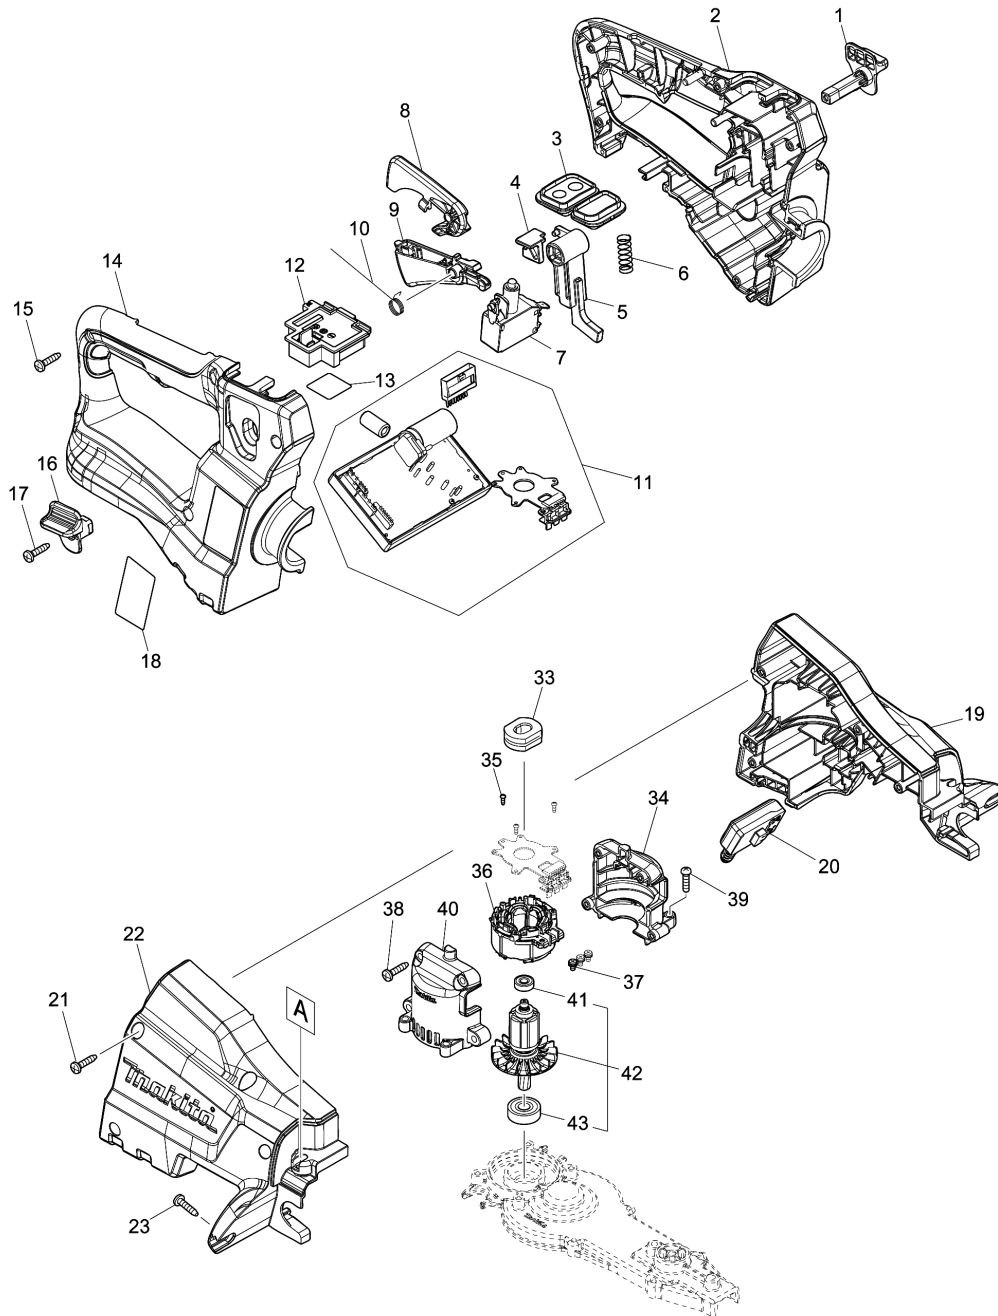

Model No.DUH601 600MM CORDLESS HEDGE TRIMMER

Model No.DUH601 600MM CORDLESS HEDGE TRIMMER

Model No.DUH601 600MM CORDLESS HEDGE TRIMMER

Position	Artikel-Nr.	Beschreibung	I/C	Stk.	New/Old	Opt. 1	Opt. 2	Hinweis
001	458406-0	LOCK LEVER L		1				
002	183J51-9	HANDLE SET		1				
C10	263005-3	Gummistift 6		2				
D10		INC. 14						
003	140A04-7	SUB CONTROLLER COMPLETE		1				
C10	806G56-1	INDICATION LABEL		1				
C20	817C42-3	SWITCH LABEL		1				
004	458570-7	SLIDER		1				
005	458405-2	LOCK ARM		1				
006	234204-4	Druckfeder 8		1				
007	650781-2	SWITCH C3JW-6B-P		1				
008	458403-6	LOCK OFF LEVER		1				
009	458404-4	SWITCH LEVER R		1				
010	232454-5	TORSION SPRING 10		1				
011	620818-9	CONTROLLER		1				
012	644809-6	TERMINAL		1				
013	854K10-3	DUH601 SERIAL NO. LABEL		1				
014	183J51-9	HANDLE SET		1				
C10	263005-3	Gummistift 6		2				
D10		INC. 2						
015	266326-2	Schraube 4x18		6				
016	458407-8	LOCK LEVER R		1				
017	266326-2	Schraube 4x18		1				
018	854K03-0	DUH601 NAME PLATE		1				
019	183K21-4	HOUSING SET		1				
C10	252143-6	COLLARED HEX.NUT M5-8		2				
C20	424344-8	Schwingungsdaempfer		4				
D10		INC. 22						
020	651083-9	SWITCH C3XA-1PSPM		1				
021	266326-2	Schraube 4x18		4				
022	183K21-4	HOUSING SET		1				
C10	252143-6	COLLARED HEX.NUT M5-8		2				
C20	424344-8	Schwingungsdaempfer		4				
D10		INC. 19						
023	266326-2	Schraube 4x18		2				
024	265182-7	Schraube M5x25		2				
025	458399-1	PROTECTOR		1				
026	458400-2	FRONT GRIP E		1				
027	251476-6	H.S.H.BOLT M5X35 WITH WR		1				
028	253416-0	DISH WASHER 5		1				
029	257678-2	SLEEVE 6		1				
030	422260-8	RUBBER SLEEVE 8		2				