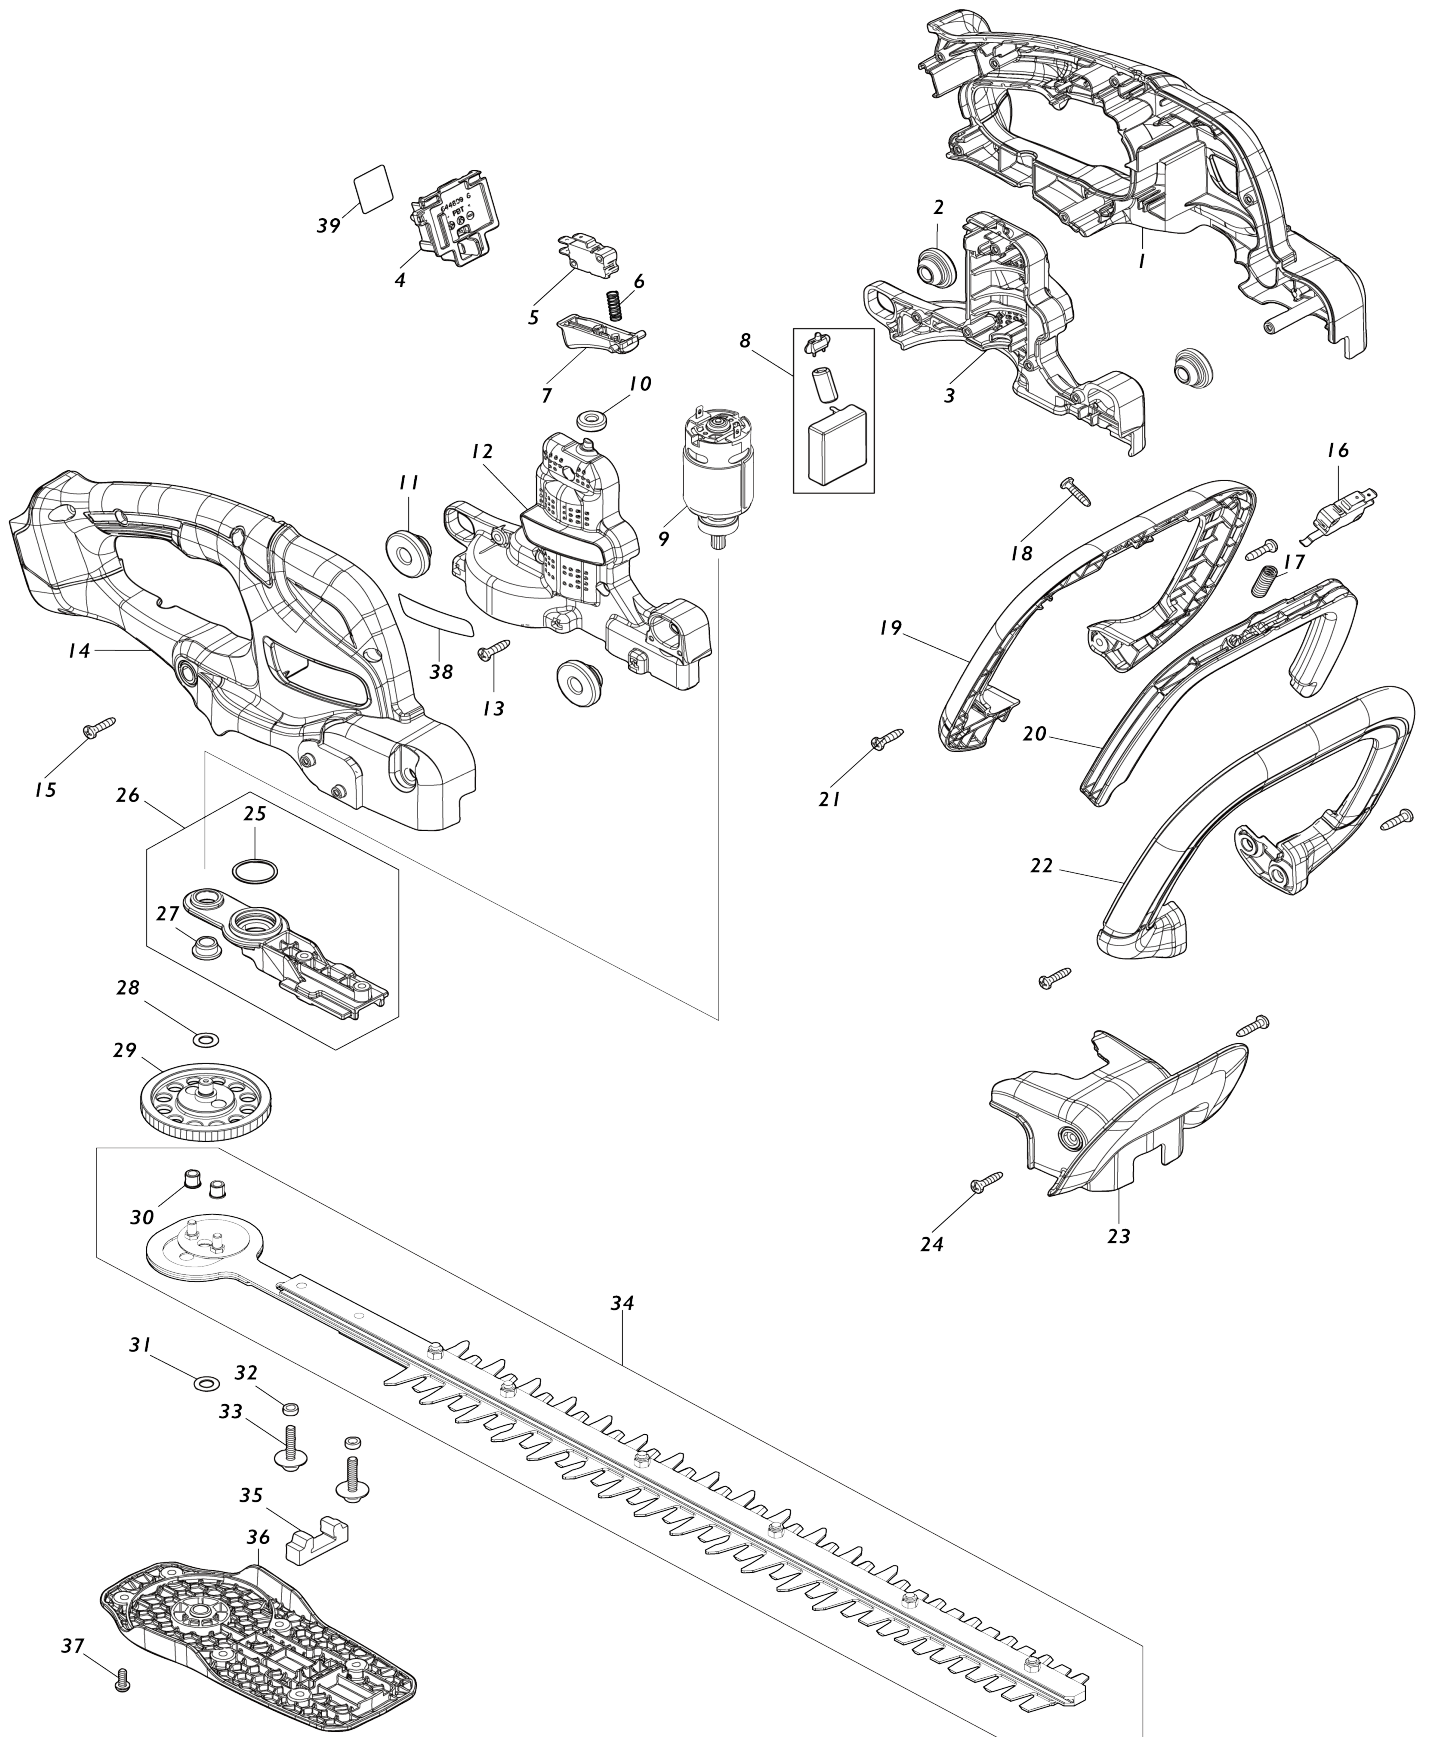

Model No. DUH507 500MM CORDLESS HEDGE TRIMMER

Model No.DUH507 500MM CORDLESS HEDGE TRIMMER

Item No.	Parts No.	Description	Interchangability	Q'ty	New/Old	Note1	Note2
001	183Y38-1	HANDLE SET		1			
C10	263005-3	RUBBER PIN 6		2			
C20	8062W1-7	CAUTION LABEL		1			
D10		INC. 14					
002	424394-3	RUBBER RING 8		2			
003	183X36-9	MOTOR HOUSING SET		1			
C10	931102-0	HEX. NUT M4		6			
D10		INC. 12					
004	644809-6	TERMINAL		1			
005	650036-5	SWITCH DMU-1212D-020		1			
006	231372-4	COMPRESSION SPRING 5		1			
007	413M81-7	SWITCH LEVER R		1			
008	620L03-6	CONTROLLER		1			
009	629B93-6	DC MOTOR		1			
010	424195-9	RUBBER RING 6		1			
011	424394-3	RUBBER RING 8		2			
012	183X36-9	MOTOR HOUSING SET		1			
C10	931102-0	HEX. NUT M4		6			
D10		INC. 3					
013	266326-2	TAPPING SCREW 4X18		5			
014	183Y38-1	HANDLE SET		1			
C10	263005-3	RUBBER PIN 6		2			
C20	8062W1-7	CAUTION LABEL		1			
D10		INC. 1					
015	266326-2	TAPPING SCREW 4X18		6			
016	650037-3	SWITCH DMU-1212D-021		1			
017	231325-3	COMPRESSION SPRING 6		1			
018	266326-2	TAPPING SCREW 4X18		4			
019	413M89-1	FRONT GRIP COVER E		1			
020	413M90-6	SWITCH LEVER FE		1			
021	266326-2	TAPPING SCREW 4X18		4			
022	413M88-3	FRONT GRIP E		1			
023	413M82-5	PROTECTOR		1			
024	266326-2	TAPPING SCREW 4X18		2			
025	213961-7	O RING 22		1			
026	136928-7	BEARING HOUSING ASS'Y		1			
D10		INC. 25,27					
027	214064-0	PLANE BEARING 8		1			
028	253215-0	FLAT WASHER 8		1			
029	136843-5	GEAR ASSEMBLY		1			
030	262570-9	NYLON SLEEVE 5		2			
031	253215-0	FLAT WASHER 8		1			
032	257802-7	RING 5		2			
033	265A89-3	H.S.H.BOLT M5X25 WITH WR		2			
034	1911J1-6	SHEAR BLADE 500E SET		1			
C10	188605-7	OIL VESSEL SET		1			
D10		INC. 30					