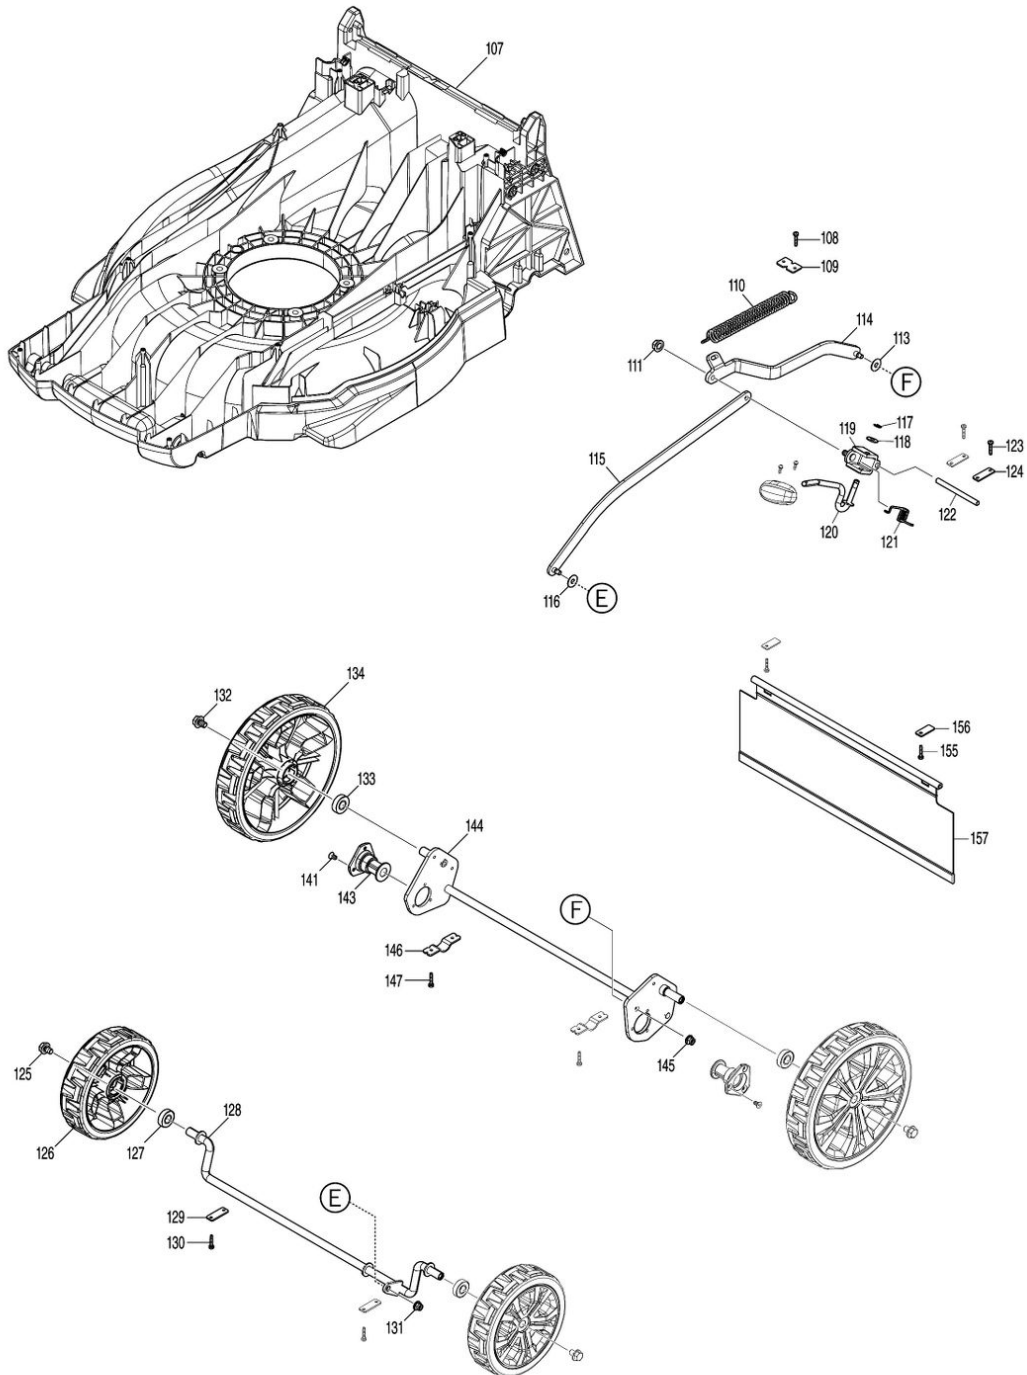

Model No.DLM538 530MM CORDLESS LAWN MOWER

Nr.	Part nr.	Name
012	327424-8	Schakelhendel DLM532/533
013	266424-2	Tapschroef 4X20 Tm3000C
014	183V31-7	Schakelhuis DLM480/538
014C10	8045G7-5	Label indicatie DLM480
015	231227-3	Drukveer 15 DLM460
016	413A99-6	Schakelh.steun R DML481/539
016C10	931102-0	Zeskantmoer M4 A
017	413B00-7	Vergrendel uit knop DML481/539
018	911138-5	Schroef 4X20 A
019	651083-9	Schakelaar C3Xa-1Pspm Dsp600
020	266424-2	Tapschroef 4X20 Tm3000C
021	687123-7	Trek Ontlaster Mt812 P
022	141H35-1	Schakel circuit cpl DML481/539
022C10	810D46-0	Label A/U AS1925
023	183V31-7	Schakelhuis DLM480/538
023C10	8045G7-5	Label indicatie DLM480
027	183U21-4	Schakelhuis LM001/2J
035	459863-5	Schakelhendelhouder L DLM533
035C10	931102-0	Zeskantmoer M4 A
036	232575-3	Torsieveer 12 DLM532/533
037	911138-5	Schroef 4X20 A
038	183U21-4	Schakelhuis LM001/2J
039	266424-2	Tapschroef 4X20 Tm3000C
040	699199-2	Kabelboom DLM538
041	327871-3	Hendel boven LM001/2J
043	265C08-1	Bout M8x50 LM001/2J
044	265C06-5	Vleugelmoer M8 LM001/2J
045	413944-9	Draadklem LM001/2J
046	911163-6	Schroef 4X35
047	122A72-2	Hendel assy LM002J
048	258004-8	Spanstift 2,5-16
049	413943-1	Knop LM001J
050	327877-1	Borghouder LM001J
051	234121-8	Drukveer 8 Fs4300
052	327876-3	Borgpen LM001J
053	265C07-3	Moerbout M8 LM001/2J
054	141F56-1	Batterijkap cpl DLM480/539
054C10	890380-0	Label Waarsc Am3623
055	231037-8	Drukveer 7
056	413B03-1	Borghendel DML481/539
057	141J52-3	Achterklep compleet DLM538/539
058	8047H5-8	Label waarschuwing DLM480
061	232721-8	Drukveer 8mm LM001/2J
062	327418-3	Uitwerpdekselas 6mm DLM532
063	347867-8	Hendelsteun R LM001/2J
064	266553-1	Tapschroef 5X30 Ga9012C