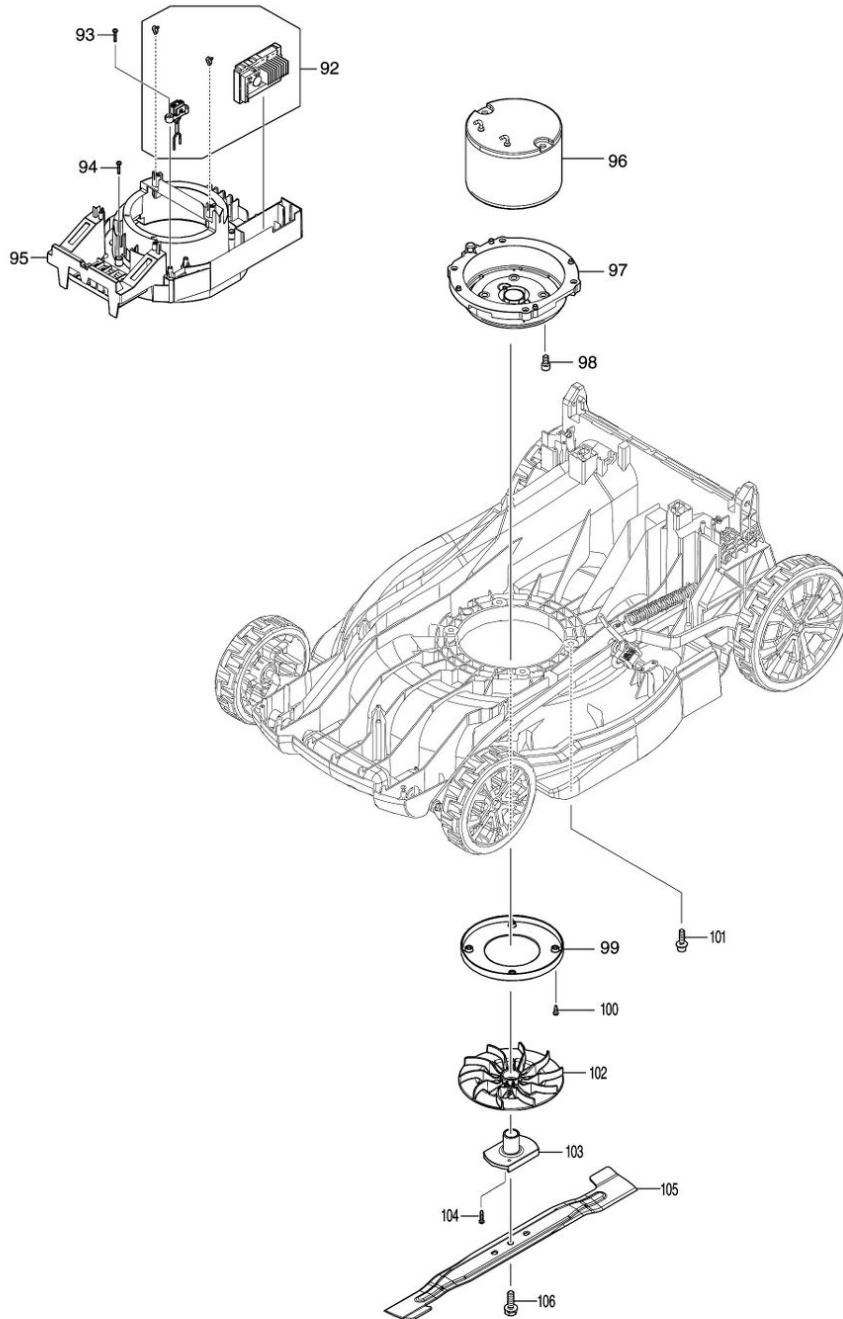

Model No.DLM538 530MM CORDLESS LAWN MOWER

Nr.	Part nr.	Name
012	327424-8	Schakelhendel DLM532/533
013	266424-2	Tapschroef 4X20 Tm3000C
014	183V31-7	Schakelhuis DLM480/538
014C10	8045G7-5	Label indicatie DLM480
015	231227-3	Drukveer 15 DLM460
016	413A99-6	Schakelh.steun R DML481/539
016C10	931102-0	Zeskantmoer M4 A
017	413B00-7	Vergrendel uit knop DML481/539
018	911138-5	Schroef 4X20 A
019	651083-9	Schakelaar C3Xa-1Pspm Dsp600
020	266424-2	Tapschroef 4X20 Tm3000C
021	687123-7	Trek Ontlaster Mt812 P
022	141H35-1	Schakel circuit cpl DML481/539
022C10	810D46-0	Label A/U AS1925
023	183V31-7	Schakelhuis DLM480/538
023C10	8045G7-5	Label indicatie DLM480
027	183U21-4	Schakelhuis LM001/2J
035	459863-5	Schakelhendelhouder L DLM533
035C10	931102-0	Zeskantmoer M4 A
036	232575-3	Torsieveer 12 DLM532/533
037	911138-5	Schroef 4X20 A
038	183U21-4	Schakelhuis LM001/2J
039	266424-2	Tapschroef 4X20 Tm3000C
040	699199-2	Kabelboom DLM538
041	327871-3	Hendel boven LM001/2J
043	265C08-1	Bout M8x50 LM001/2J
044	265C06-5	Vleugelmoer M8 LM001/2J
045	413944-9	Draadklem LM001/2J
046	911163-6	Schroef 4X35
047	122A72-2	Hendel assy LM002J
048	258004-8	Spanstift 2,5-16
049	413943-1	Knop LM001J
050	327877-1	Borghouder LM001J
051	234121-8	Drukveer 8 Fs4300
052	327876-3	Borgpen LM001J
053	265C07-3	Moerbout M8 LM001/2J
054	141F56-1	Batterijkap cpl DLM480/539
054C10	890380-0	Label Waarsc Am3623
055	231037-8	Drukveer 7
056	413B03-1	Borghendel DML481/539
057	141J52-3	Achterklep compleet DLM538/539
058	8047H5-8	Label waarschuwing DLM480
061	232721-8	Drukveer 8mm LM001/2J
062	327418-3	Uitwerpdekselas 6mm DLM532
063	347867-8	Hendelsteun R LM001/2J
064	266553-1	Tapschroef 5X30 Ga9012C