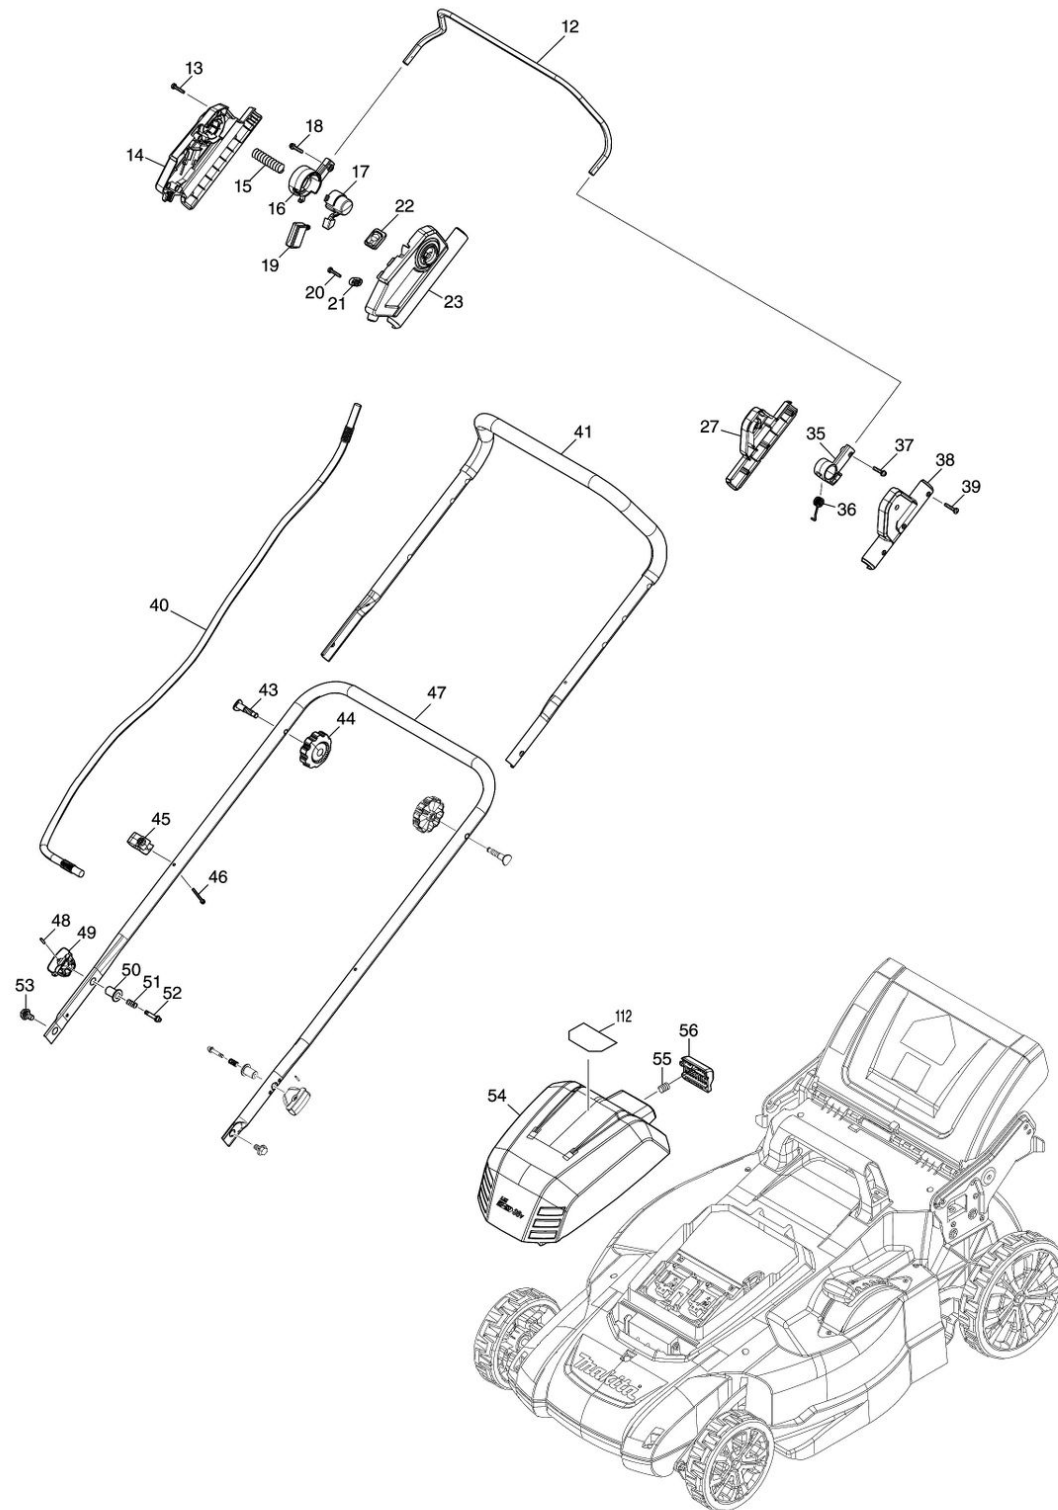

Model No.DLM538 530MM CORDLESS LAWN MOWER

Nr.	Part nr.	Name
012	327424-8	Schakelhendel DLM532/533
013	266424-2	Tapschroef 4X20 Tm3000C
014	183V31-7	Schakelhuis DLM480/538
014C10	8045G7-5	Label indicatie DLM480
015	231227-3	Drukveer 15 DLM460
016	413A99-6	Schakelh.steun R DML481/539
016C10	931102-0	Zeskantmoer M4 A
017	413B00-7	Vergrendel uit knop DML481/539
018	911138-5	Schroef 4X20 A
019	651083-9	Schakelaar C3Xa-1Pspm Dsp600
020	266424-2	Tapschroef 4X20 Tm3000C
021	687123-7	Trek Ontlaster Mt812 P
022	141H35-1	Schakel circuit cpl DML481/539
022C10	810D46-0	Label A/U AS1925
023	183V31-7	Schakelhuis DLM480/538
023C10	8045G7-5	Label indicatie DLM480
027	183U21-4	Schakelhuis LM001/2J
035	459863-5	Schakelhendelhouder L DLM533
035C10	931102-0	Zeskantmoer M4 A
036	232575-3	Torsieveer 12 DLM532/533
037	911138-5	Schroef 4X20 A
038	183U21-4	Schakelhuis LM001/2J
039	266424-2	Tapschroef 4X20 Tm3000C
040	699199-2	Kabelboom DLM538
041	327871-3	Hendel boven LM001/2J
043	265C08-1	Bout M8x50 LM001/2J
044	265C06-5	Vleugelmoer M8 LM001/2J
045	413944-9	Draadklem LM001/2J
046	911163-6	Schroef 4X35
047	122A72-2	Hendel assy LM002J
048	258004-8	Spanstift 2,5-16
049	413943-1	Knop LM001J
050	327877-1	Borghouder LM001J
051	234121-8	Drukveer 8 Fs4300
052	327876-3	Borgpen LM001J
053	265C07-3	Moerbout M8 LM001/2J
054	141F56-1	Batterijkap cpl DLM480/539
054C10	890380-0	Label Waarsc Am3623
055	231037-8	Drukveer 7
056	413B03-1	Borghendel DML481/539
057	141J52-3	Achterklep compleet DLM538/539
058	8047H5-8	Label waarschuwing DLM480
061	232721-8	Drukveer 8mm LM001/2J
062	327418-3	Uitwerpdekselas 6mm DLM532
063	347867-8	Hendelsteun R LM001/2J
064	266553-1	Tapschroef 5X30 Ga9012C