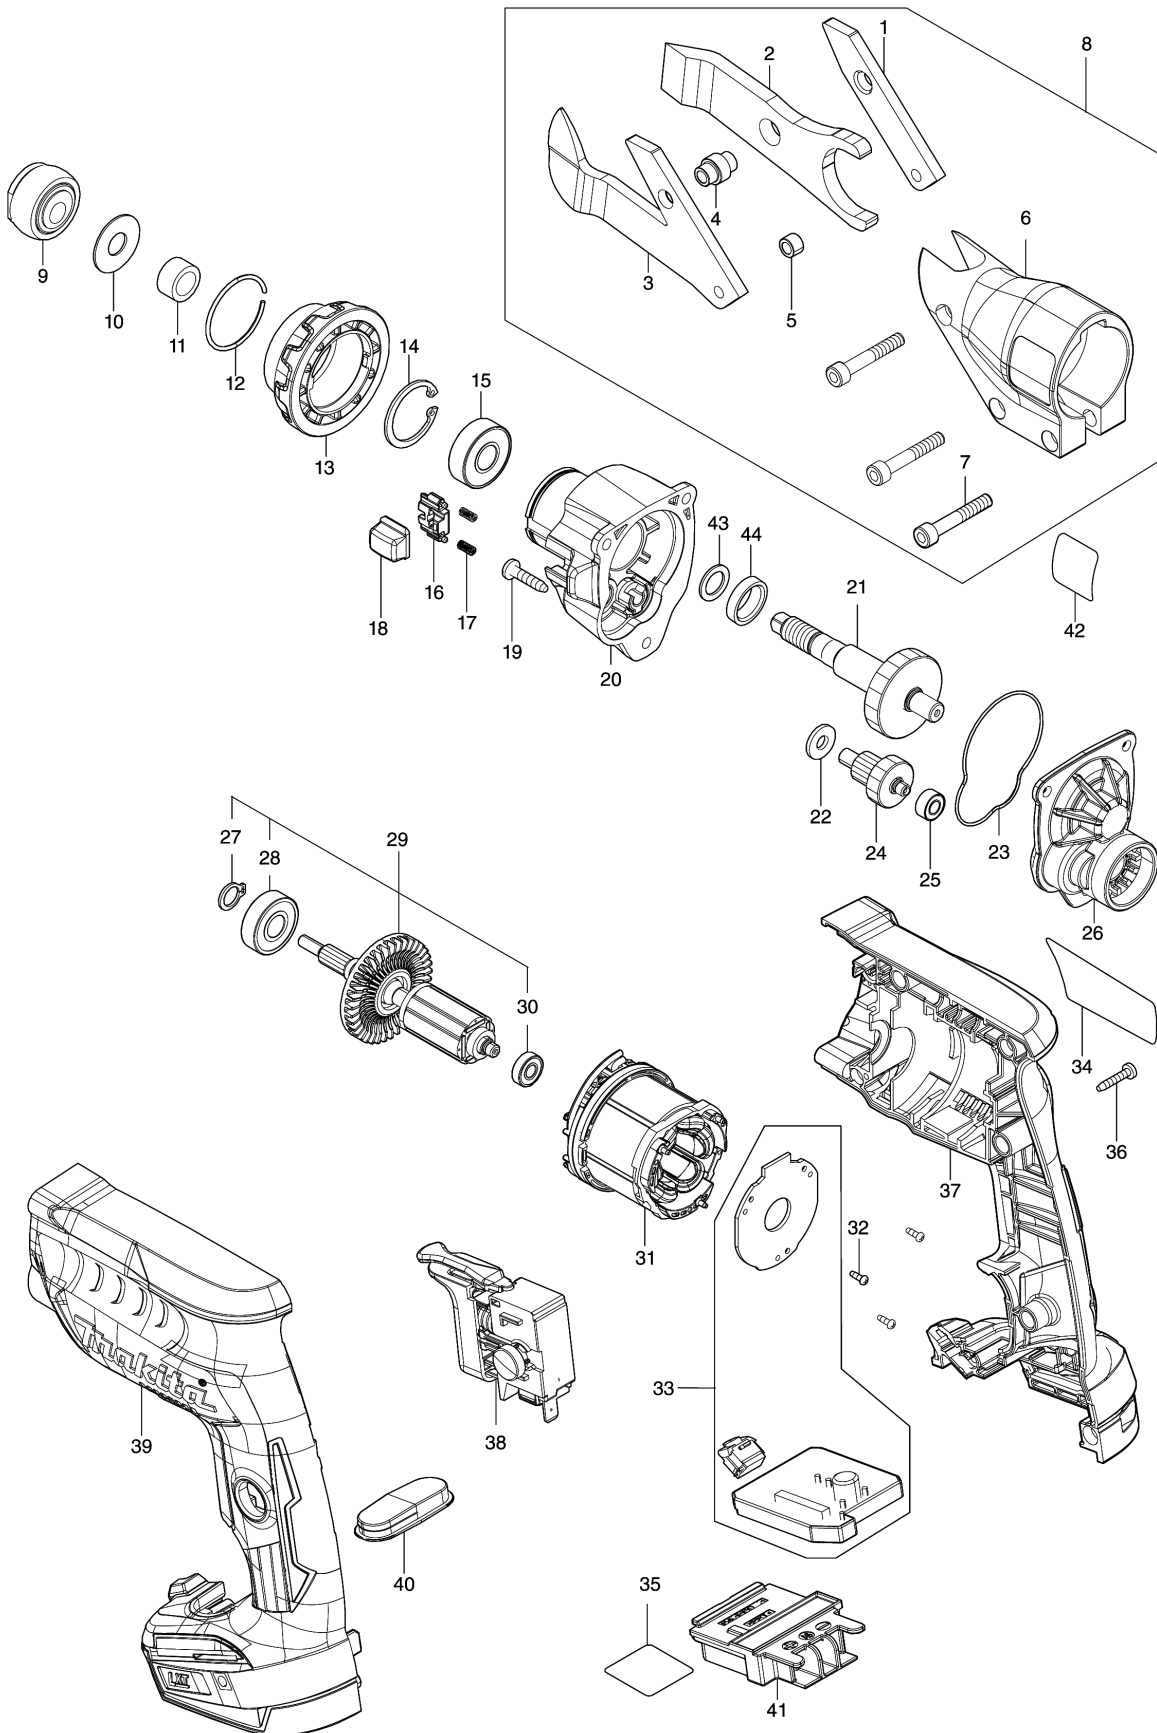

Model No.DJS131 1.3MM CORDLESS METAL SHEAR

Model No.DJS131 1.3MM CORDLESS METAL SHEAR

Nimike	Osanumero	Kuvaus	I/C numeromuutos	MÄÄRÄ	New/Old	Opt. 1	Opt. 2	HUOMAUTUS
001	725256-1	SIDE BLADE R		1				
002	725257-9	CENTER BLADE		1				
003	725258-7	SIDE BLADE L		1				
004	327519-7	PIVOT BUSH		1				
005	327520-2	SPACER BUSH		1				
006	140R37-4	CUTTING HEAD COMPLETE		1				
007	265A91-6	10-32X1 1/4" S.H CAP SCREW		3				
008	127488-0	SHEAR HEAD ASSEMBLY		1				
D10		INC. 1-7						
009	127487-2	BEARING ASSEMBLY		1				
010	267223-5	FLAT WASHER 10		1				
011	257428-5	SLEEVE 10		1				
012	233929-7	RING SPRING 29		1				
013	310995-2	CHANGE RING		1				
014	962105-3	RETAINING RING R-26		1				
015	210059-1	BALL BEARING 6000DDW		1				
016	310993-6	LEVER		1				
017	232390-5	COMPRESSION SPRING 2		2				
018	310994-4	BUTTON		1				
019	265A48-7	TAPPING SCREW 4X18		3				
020	140R40-5	GEAR HOUSING COMPLETE		1				
021	140R42-1	GEAR COMPLETE		1				
022	267100-1	FLAT WASHER 6		1				
023	424928-2	SEAL RING		1				
024	221478-6	GEAR COMPLETE 9-23		1				
025	210003-8	BALLBEARING 685ZZ		1				
026	140R41-3	GEAR HOUSING COVER COMPLETE		1				
027	961005-4	RETAINING RING S-9		1				
028-1	211491-2	BALL BEARING 609DDW		1				
029	519424-4	ROTOR ASS'Y		1				
D10		INC. 27,28,30						
030	210039-7	BALL BEARING 695DDW		1				
031	629488-1	STATOR		1				
032	266490-9	TAPPING SCREW PT 2X6		3				
033	620B90-5	CONTROLLER		1				
034	857A86-9	DJS131 NAME PLATE		1				
035	857A90-8	DJS131 SERIAL NO. LABEL		1				
036	266130-9	TAPPING SCREW BIND PT 3X16		7				
037	183P79-3	HOUSING SET		1