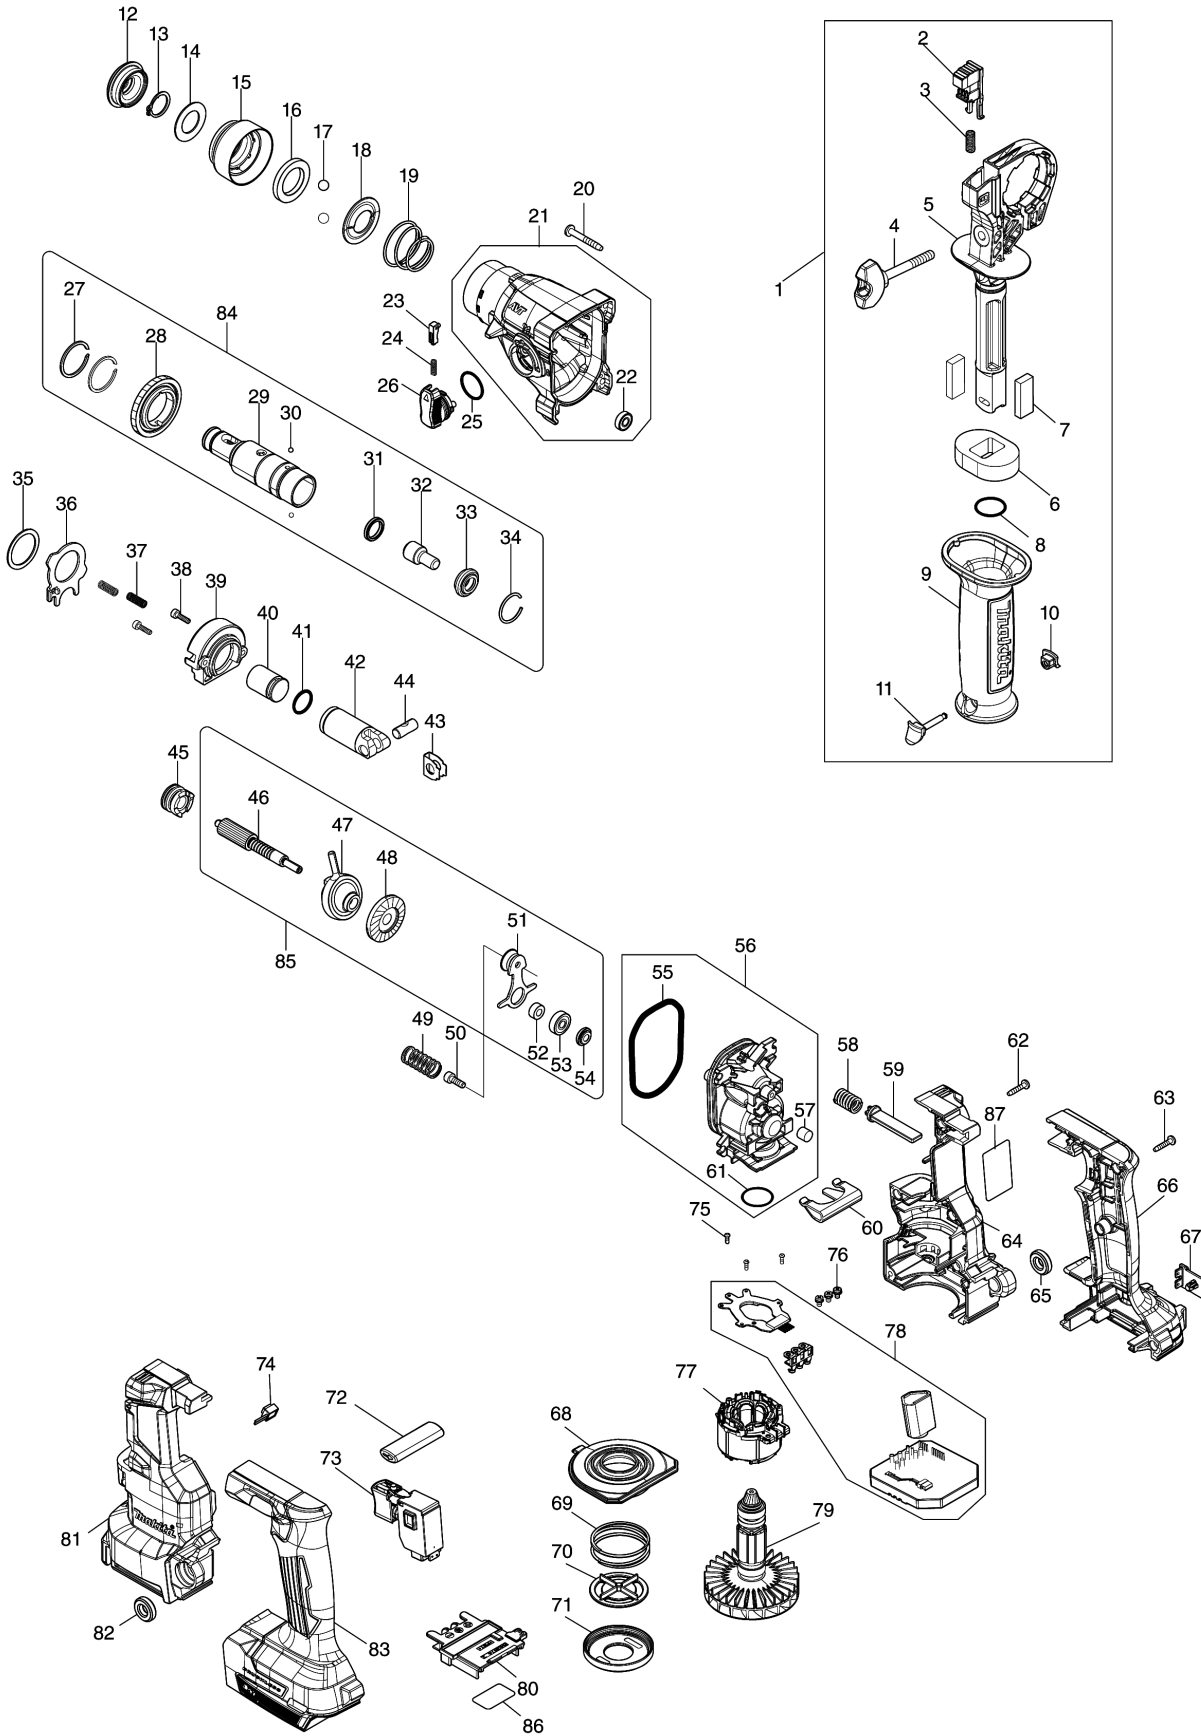

Model No.DHR183 18MM CORDLESS ROTARY HAMMER

Model No.DHR183 18MM CORDLESS ROTARY HAMMER

Item	Parts No.	Description	I/C	Qty	New/Old	Opt. 1	Opt. 2	Note
001	122D63-1	GRIP ASSEMBLY		1				
D10		INC. 2-11						
002	413N19-8	LOCK BUTTON		1				
003	233360-7	COMPRESSION SPRING 4		1				
004	265625-9	THUMB SCREW M6X50		1				
005	413N18-0	SIDE HANDLE BASE		1				
006	422A19-9	SPONGE SHEET A		1				
007	422A20-4	SPONGE SHEET B		2				
008	213262-3	O RING 18		1				
009	413N20-3	GRIP 36		1				
010	422255-1	CAP		1				
011	162C55-2	FIX PIN		1				
012	286037-3	CAP 34		1				
013	961057-5	RETAINING RING S-17		1				
014	253377-4	FLAT WASHER 17		1				
015	457214-6	CHUCK COVER		1				
016	257416-2	RING 21		1				
017	216022-2	STEEL BALL 7.0		2				
018	346177-0	GUIDE WASHER		1				
019	232347-6	CONICAL COMP. SPRING 21-29		1				
020	266050-7	TAPPING SCREW 4X30		4				
021	136955-4	GEAR HOUSING ASS'Y		1				
D10		INC. 22						
022	211157-4	BALL BEARING 695ZZ		1				
023	161568-2	LOCK BUTTON COMPLETE		1				
024	232344-2	COMPRESSION SPRING 3		1				
025	213278-8	O RING 17		1				
026	161569-0	CHANGE LEVER COMPLETE		1				
027	961135-1	RETAINING(EXT) WR-25		2				
028	227A13-4	SPUR GEAR 42		1				
029	327B25-4	TOOL HOLDER		1				
030	216019-1	STEEL BALL 3		2				
031	213183-9	X RING 13		1				
032	326843-5	IMPACT BOLT		1				
033	326842-7	RING 10		1				
034	232343-4	RING SPRING 23		1				
035	267175-0	FLAT WASHER 24		1				
036	347B03-8	CHANGE PLATE		1				
037	232802-8	COMPRESSION SPRING 4		2				
038	265910-0	HEX. SOCKET HEAD BOLT M3X12		2				
039	141N19-5	INNER SUPPORT COMPLETE		1				