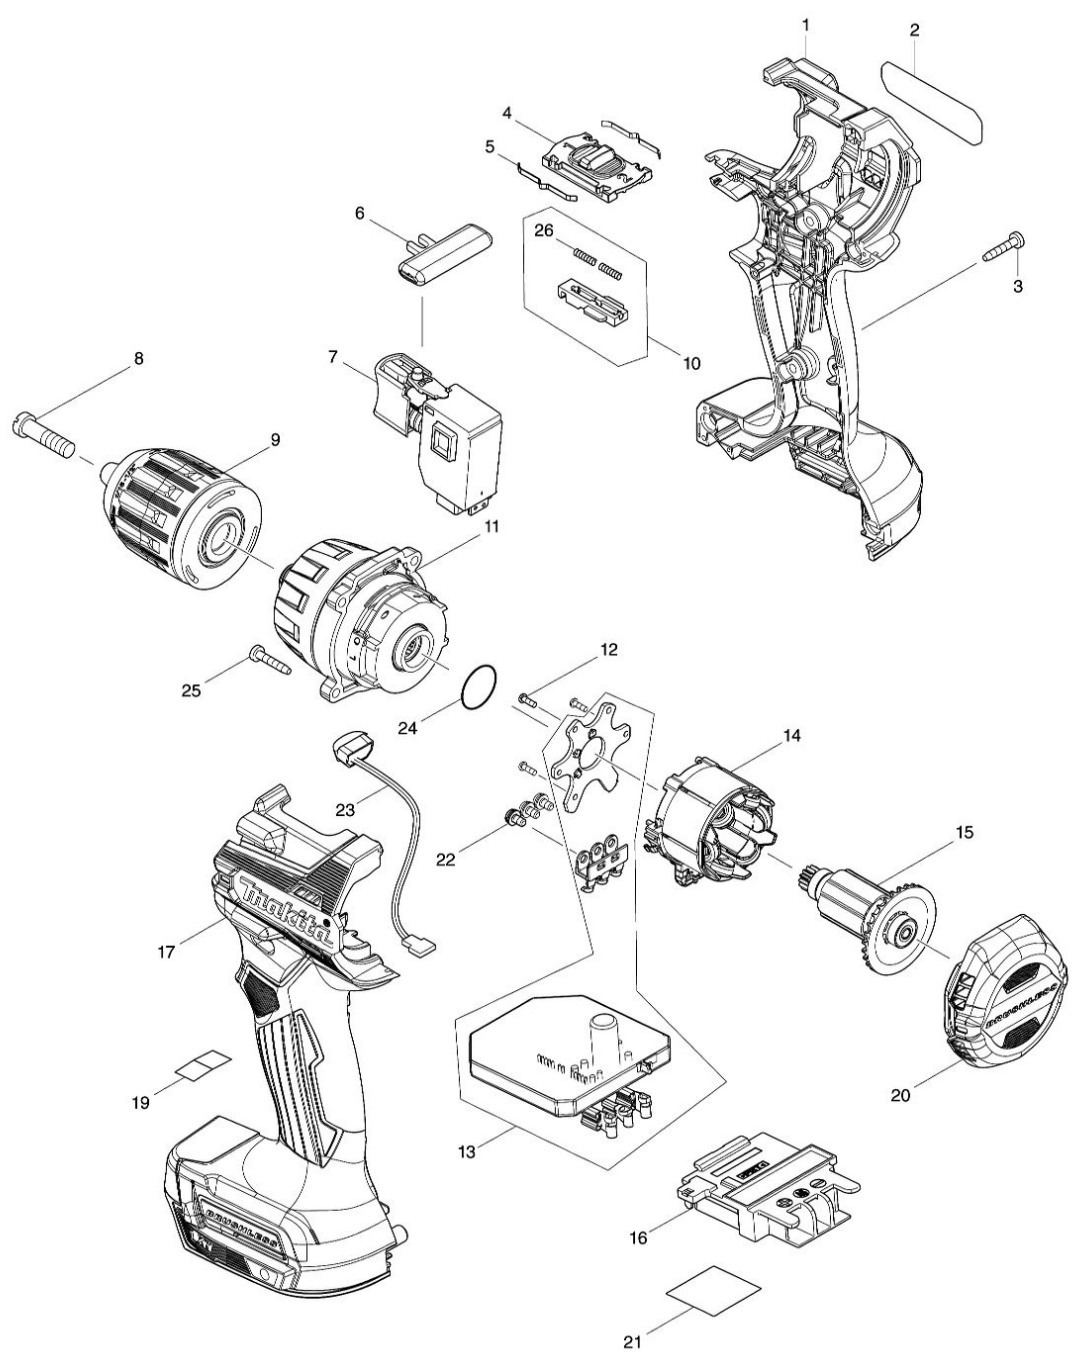

Model No.DDF487 CORDLESS DRIVER DRILL

Nr.	Part nr.	Name
001	183S07-6	Motorhuisset DDF487
001C10	263005-3	Rubber Pen 6
001C20	252126-6	Borgmoer M4X7Mm Mt070
002	858E10-9	Naamplaat DDF487
003	266429-2	Tapschroef 3X16 P
004	413310-0	Toerenhendel DDF/DHP487
005	232493-5	Bladveer DF333D
006	419041-9	L/R Schakelknop Btd130F
007	650689-0	Schakelaar Bdf/Bhp459
008	251468-5	Boorkopschroef M6X22Mm Li
009	763256-3	Boorkop Snelspan 1-13Mm
010	127758-7	Schakelhendelset DDF/DHP487
011	122B22-3	Tandwielset DDF487 A
012	266490-9	Parker Pt2X6
013	620E45-8	Controller DDF/DHP487
014	629A41-9	Veld DDF/DHP487
015	619671-8	Anker DDF/DHP487
016	643874-2	Aansluitunit Dhp483
017	183S07-6	Motorhuisset DDF487
017C10	263005-3	Rubber Pen 6
017C20	252126-6	Borgmoer M4X7Mm Mt070
020	413309-5	Achterdeksel DDF/DHP487
021	858E18-3	Label serienummer DDF487
022	652069-6	Kruiskop Schroef M3X6
023	620549-0	Licht Circuit Dhp483
024	213087-5	O-Ring 16,5
025	266429-2	Tapschroef 3X16 P
026	233025-1	Drukveer 2 6702Dw