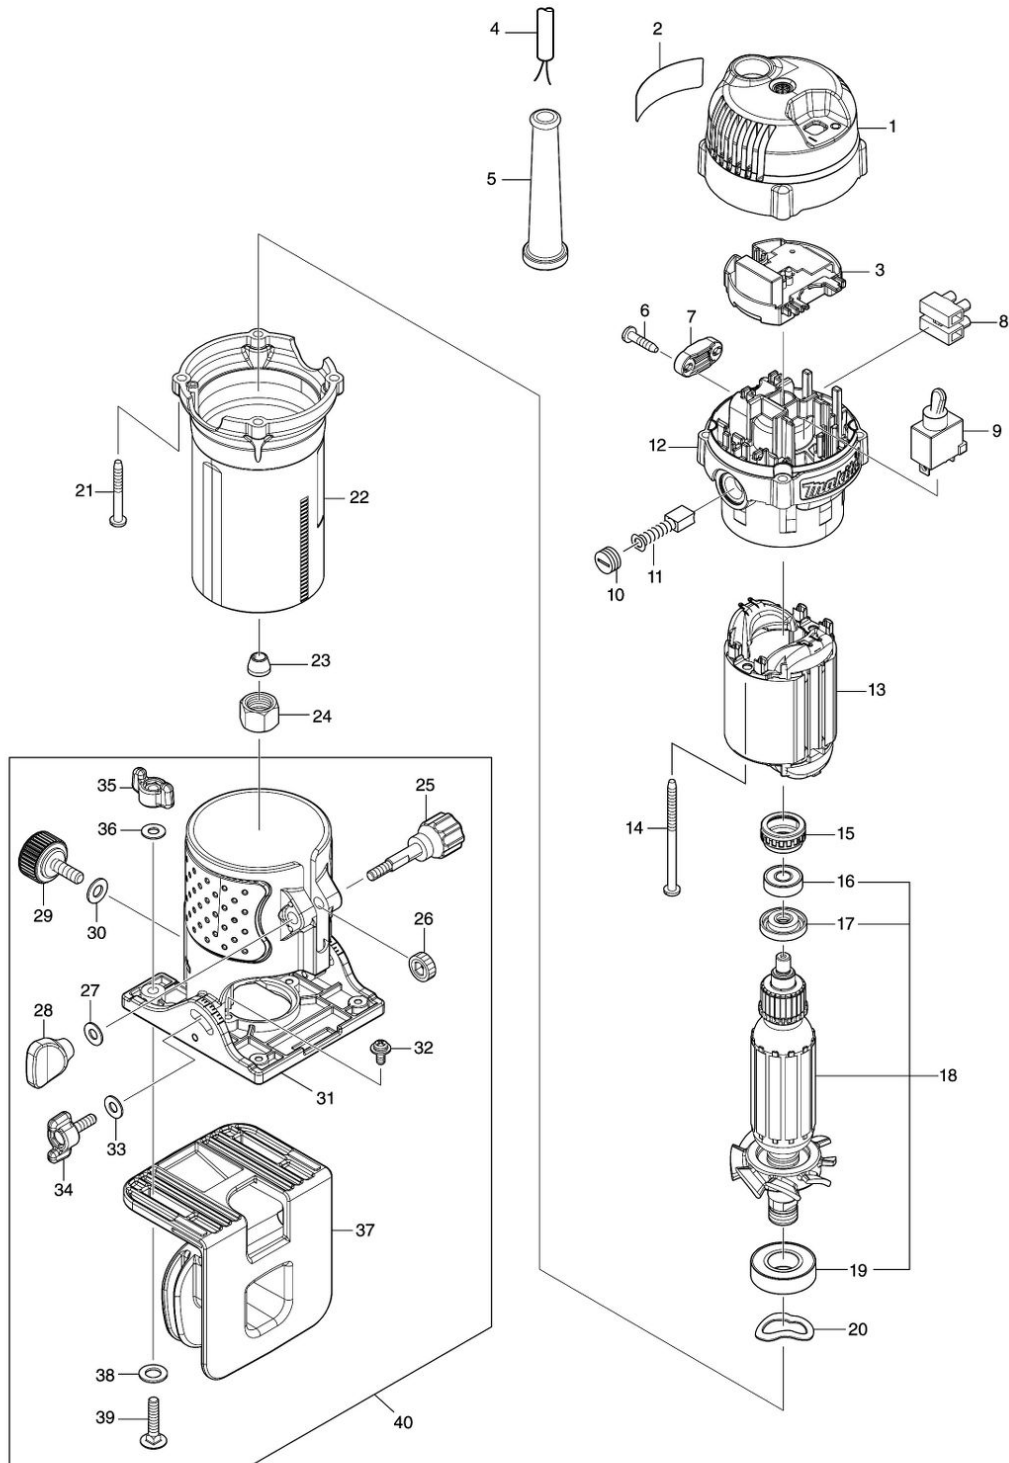

# Partdrawing for 3712 - Kantenfreesmaschine

Model No.3712 TRIMMER

Nr.	Part nr.	Name
001	413774-8	Afdekkap 3711
002	811T73-6	Naamplaat 3712
003	620F47-0	Controller 3711/3712/M3702
003C10	646358-9	Ontstoringsfilter Hr2210 A
004	665394-6	Netsnoer 2X1.00 2.5Mtr P
005	682569-2	Kabeltule Mt953 P
006	266326-2	Tap Schroef 4X18Mm
007	687124-5	Klemstrip 9555Nb/Bo3711 A
008	654531-7	Kroonsteen Rp0910
009	651066-9	Schakelaar ST115A-TB-S1 M3600
010	643550-8	Koolborstelhouderdop
011	191940-4	Koolborstel Set Cb-411
012	141D19-5	Steun cpl 3711/12
013	634774-7	Veld 3711/3712/M3702
014	266340-8	Tap Schroef 4X65Mm
015	421494-0	Rubber Ring 9521Nb-9522Nb
016	210034-7	Kogellager 607LLb P
017	681668-7	Keerring Rt0700
018	515634-1	Anker assy 240v 3709
018C10	241667-7	Waaier 52
019	211489-9	Kogellager 6002LLU P
020	267785-3	Veerring 23
021	266351-3	Schroef 4X35 A
022	141D78-9	Motorhuisset 3711/12
022C10	8034K8-2	Schaalverdeling M3702
023	763662-2	Spantang 6mm kantenfrees
024	763661-4	Spanmoer kantenfrees
025	265771-8	Vleugelbout M5x33mm 3901
026	226217-9	Tandwiel Hulpgeleider 3901
027	941101-4	Sluitring M5 P
028	252652-5	Sterknop M5 3901
029	251814-2	Knopschroef 6X18 3704
030	941151-9	Sluitring 6X12Mm A
031	154670-8	Voetzool 3710
032	911114-9	Schroef 4X10
033	941101-4	Sluitring M5 P
034	265761-1	Knopschroef M5X16
035	252653-3	Sterknop M5
036	941101-4	Sluitring M5 P
037	414304-8	Trimschoen 3704 *
038	267240-5	Sluitring 8Mm Mt812
039	923241-0	Bout 5X25
040	194269-7	Vellingkantvoet