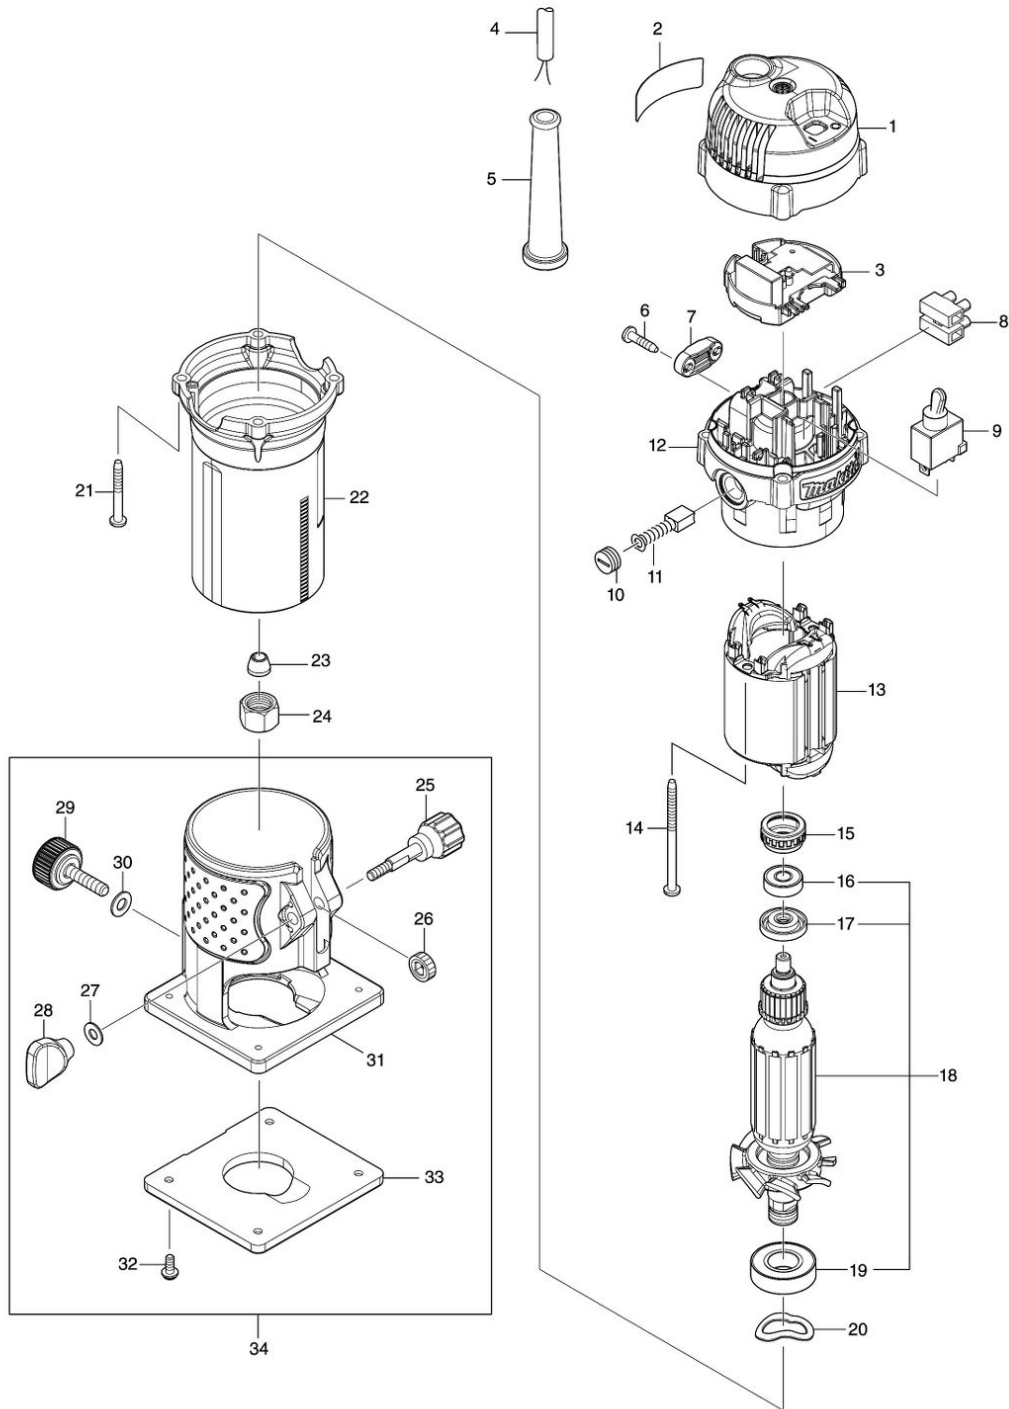

Partdrawing for 3711 - Kantenfreesmaschine

Model No.3711 TRIMMER

Nr.	Part nr.	Name
001	413774-8	Afdekkap 3711
002	811T68-9	Naamplaat 3711
003	620F47-0	Controller 3711/3712/M3702
003C10	646358-9	Ontstoringsfilter Hr2210 A
004	665394-6	Netsnoer 2X1.00 2.5Mtr P
005	682569-2	Kabeltule Mt953 P
006	266326-2	Tap Schroef 4X18Mm
007	687124-5	Klemstrip 9555Nb/Bo3711 A
008	654531-7	Kroonsteen Rp0910
009	651066-9	Schakelaar ST115A-TB-S1 M3600
010	643550-8	Koolborstelhouderdop
011	191940-4	Koolborstel Set Cb-411
012	141D19-5	Steun cpl 3711/12
013	634774-7	Veld 3711/3712/M3702
014	266340-8	Tap Schroef 4X65Mm
015	421494-0	Rubber Ring 9521Nb-9522Nb
016	210034-7	Kogellager 607LLb P
017	681668-7	Keerring Rt0700
018	515634-1	Anker assy 240v 3709
018C10	241667-7	Waaier 52
019	211489-9	Kogellager 6002LLU P
020	267785-3	Veerring 23
021	266351-3	Schroef 4X35 A
022	141D78-9	Motorhuisset 3711/12
022C10	8034K8-2	Schaalverdeling M3702
023	763662-2	Spantang 6mm kantenfrees
024	763661-4	Spanmoer kantenfrees
025	265771-8	Vleugelbout M5x33mm 3901
026	226217-9	Tandwiel Hulpgeleider 3901
027	941101-4	Sluitring M5 P
028	252652-5	Sterknop M5 3901
029	265763-7	Vastzetschroef M6X25 Rt0700 A
030	941151-9	Sluitring 6X12Mm A
031	419138-4	Voet 3709
032	265142-9	Schroef 4X10
033	410585-2	Zoolbeschermplaat 3703 Transp
034	194267-1	Trimmerset assy