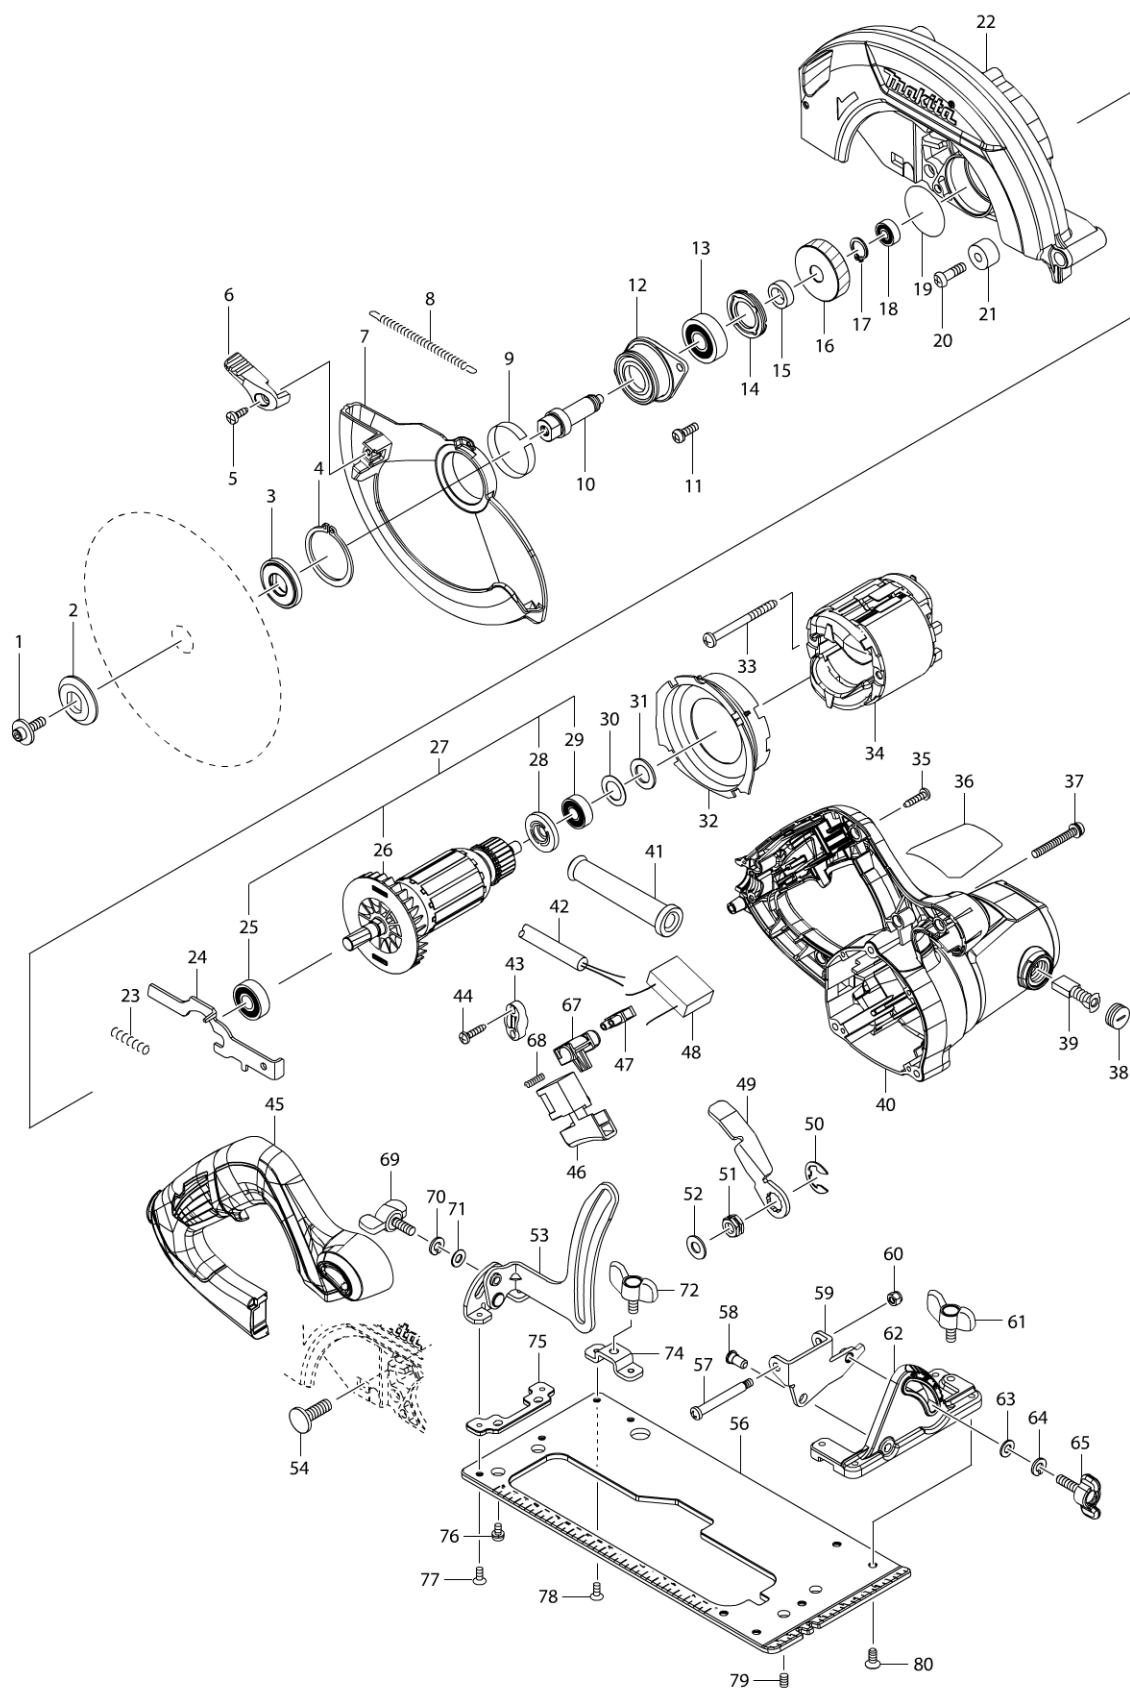

# Modellszám HS7601 CIRCULAR SAW 190MM

Oldal 1 / 2

Tétel	Cikkszám	Megnevezés	Átala	Menny.	N/O	Opc 1	Opc 2	Megjegyzés
001	266024-8	IMBUSZCSAVAR M6X20 266024-8*		1				
002	224409-4	OUTER FLANGE 35		1				
003	224473-5	INNER FLANGE 35		1				
004	961155-5	SEEGER-GYŰRŰ S-38 961155-5		1				
005	266034-5	ÖNMETSZŐ CSAVAR M4X16*		1				
006	272258-3	LEVER 37		1				
007	319188-8	SAFETY COVER		1				
008	231887-1	TENSION SPRING 4		1				
009	345391-5	THICKNESS RING		1				
010	326444-9	SPINDLE		1				
011	911226-8	TRAPÉZFEJŰ CSAVAR M5X18 91122		2				
012	319088-2	BEARING BOX		1				
013	211129-9	GOLYÓSCSAPÁGY 6201DDW 211129		1				
014	285852-2	BEARING RETAINER 19-33		1				
015	257173-2	GYŰRŰ 12 5604R		1				
016	227793-6	HELICAL GEAR 38		1				
017	961052-5	SEEGER-GYŰRŰ S-12 961052-5		1				
018	210028-2	GOLYÓSCSAPÁGY		1				
019	213512-6	O-GYŰRŰ 39 HK1800		1				
020	265117-8	+PAN HEAD SCREW M6X20		1				
021	262556-3	RUBBER SLEEVE 6		1				
022	142796-8	BLADE CASE COMPLETE		1				
C10	213445-5	O GYŰRŰ		1	*			
C11	213821-3	O-RING 26	<	1				
023	233117-6	NYOMÓRUGÓ GA		1				
024	345317-7	SHAFT LOCK		1				
025	210059-1	GOLYÓSCSAPÁGY 6000DDW HR400		1				
026	240064-4	FAN 70		1				
027	513909-2	ARMATURE ASS'Y 240V		1				
D10		INC. 25,26,28,29						
028	681644-1	SZIGETELT ALÁTÉT 681644-1		1				
029	210005-4	GOLYÓSCSAPÁGY 608DDW 210005-		1				
030	253192-6	LAPOS ALÁTÉT 14 253192-6		1				
031	261103-7	RUBBER WASHER 13		1				
032	455354-4	BAFFLE PLATE		1				
033	266329-6	CSAVAR 5X60		2				
034	594649-1	FIELD ASS'Y 240V		1				
C10	654020-2	RUGÓ SZÉNKEFETARTÓHOZ (CB-15		2				
C20	654501-6	CSATLAKOZÓ P-1,25 N910		2				
035	266326-2	CSAVAR 4X18		5				
036	850K55-9	HS7601 NAME PLATE		1				
037	265104-7	PAN HEAD SCREW M5X40		3				
038	643750-0	SZÉNKEFETARTÓ-SAPKA 643750-0*		2				
039	191963-2	SZÉNKEFE CB-303*		1				
040	142798-4	MOTOR HOUSING COMPLETE		1				
C10	643708-9	SZÉNKEFETARTÓ 5-11 643708-9, Ú		2				
041	682540-6	KÁBELVÉDŐ 9,3-90 682540-6*		1				
042	665865-3	POWER SUPPLY CORD 1.0-2-2.5		1				