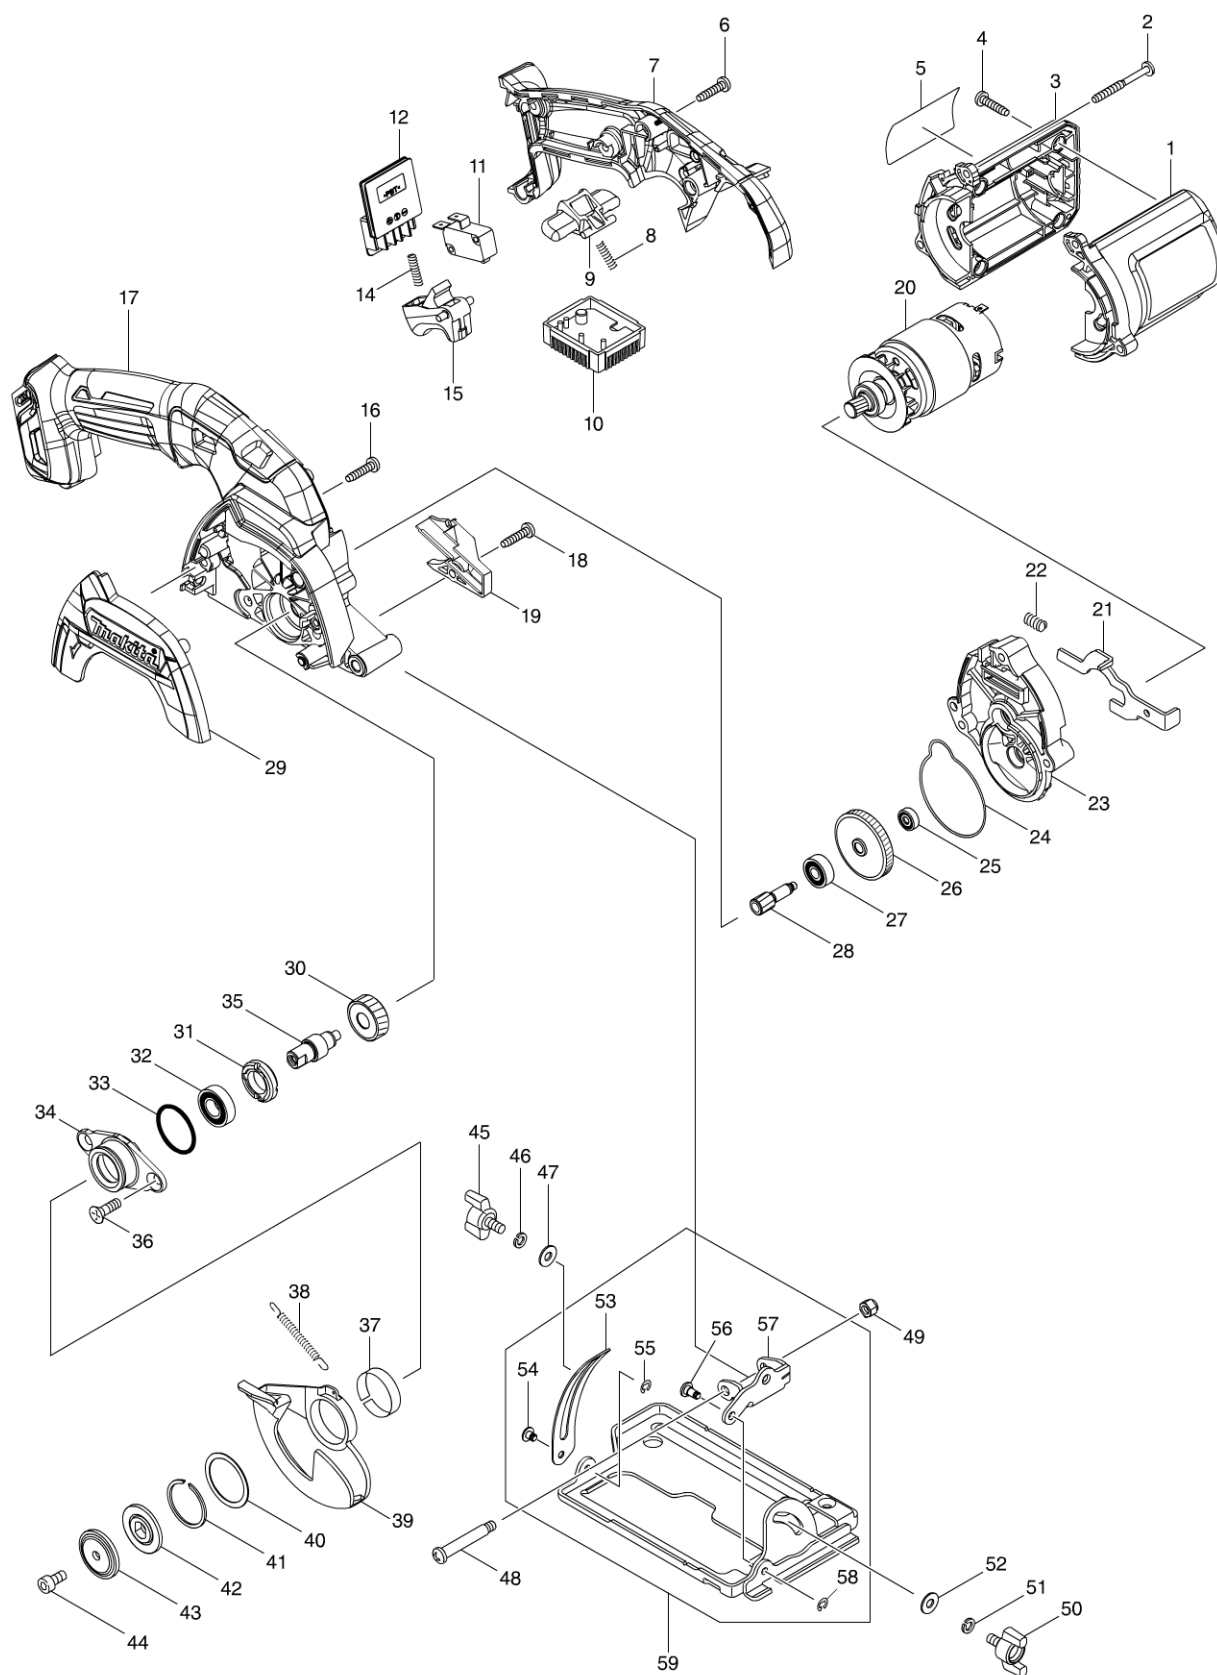

Modellszám HS301D 85MM CORDLESS CIRCULAR SAW

Modellszám HS301D 85MM CORDLESS CIRCULAR SAW

Oldal 1 / 2

Tétel	Cikkszám	Megnevezés	Átala	Menny.	N/O	Opc 1	Opc 2	Megjegyzés
001	188941-1	MOTOR HOUSING SET		1				
D10		INC. 3						
002	266560-4	TAPPING SCREW 4X40		3				
003	188941-1	MOTOR HOUSING SET		1				
D10		INC. 1						
004	265995-6	TAPPING SCREW 4X18		4				
005	851M09-1	HS301D NAME PLATE		1				
006	265995-6	TAPPING SCREW 4X18		6				
007	183C54-1	HANDLE SET		1				
C10	263002-9	RUBBER PIN 4		3				
C20	263005-3	RUBBER PIN 6		1				
C30	931102-0	HEX. NUT M4		1				
C40	931202-6	HEX. NUT M5		3				
D10		INC. 17						
008	231469-9	COMPRESSION SPRING 4		1				
009	419664-3	LOCK OFF LEVER		1				
010	632F49-4	CONTROLLER UNIT		1				
C10	688161-2	LINE FILTER		1				
C20	688165-4	LINE FILTER		1				
011	650577-1	SWITCH SD-006-BB2AA-AA		1				
012	644813-5	TERMINAL		1				
014	231469-9	COMPRESSION SPRING 4		1				
015	419665-1	SWITCH LEVER		1				
016	265995-6	TAPPING SCREW 4X18		2				
017	183C54-1	HANDLE SET		1				
C10	263002-9	RUBBER PIN 4		3				
C20	263005-3	RUBBER PIN 6		1				
C30	931102-0	HEX. NUT M4		1				
C40	931202-6	HEX. NUT M5		3				
D10		INC. 7						
018	265995-6	TAPPING SCREW 4X18		1				
019	452234-5	DUCT		1				
020	629885-1	DC MOTOR		1				
021	346337-4	SHAFT LOCK		1				
022	233117-6	COMPRESSION SPRING 6		1				
023	140625-9	GEAR HOUSING COMPLETE		1				
C10	213325-5	O RING 19		1				
024	424358-7	PACKING		1				
025	210036-3	BALL BEARING 604ZZ		1				
026	227737-6	HELICAL GEAR 47		1				
027	210028-2	BALL BEARING 606ZZ		1				
028	227735-0	HELICAL GEAR 9B		1				
029	456252-5	BLADE COVER		1				
030	227736-8	HELICAL GEAR 28		1				
031	285847-5	BEARING RETAINER 14-23		1				
032	210069-8	BALL BEARING 6900DDW		1				
033	213435-8	O RING 26		1				
034	318660-7	BEARING BOX		1				