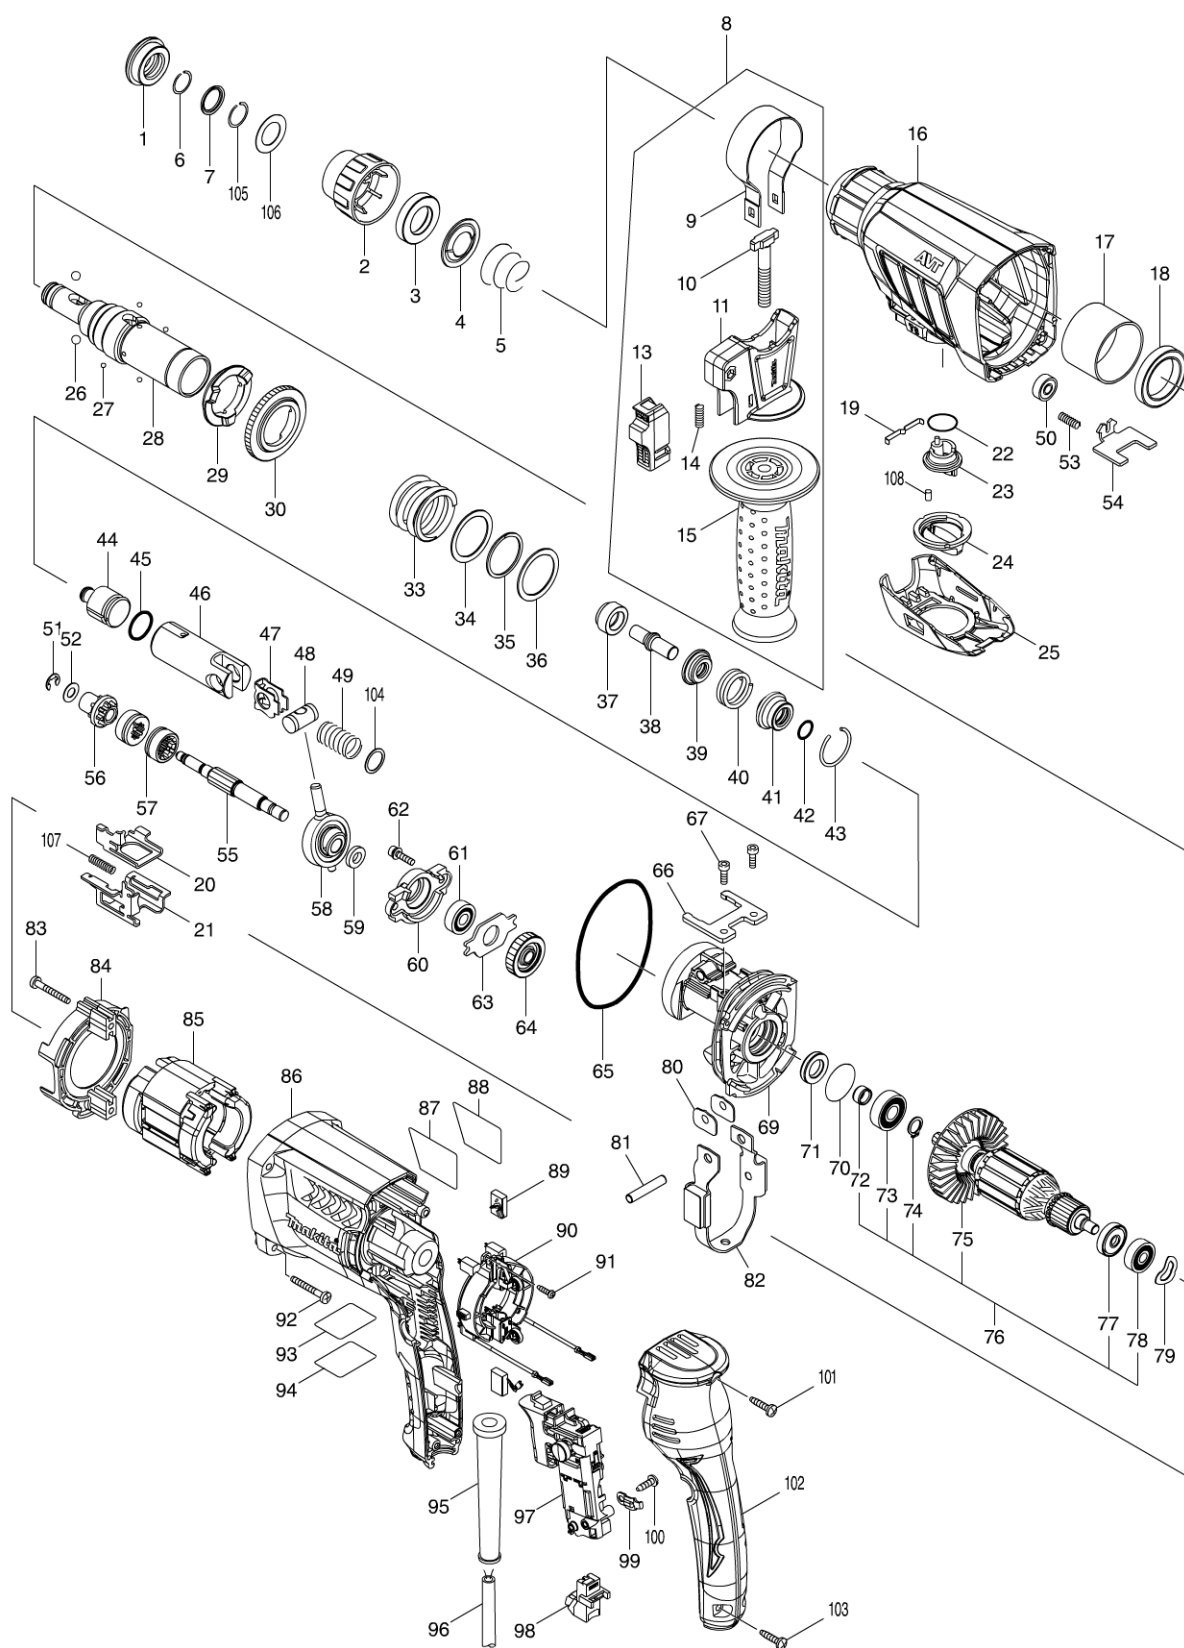

Modellszám HR2631F 26MM COMBINATION HAMMER

Modellszám HR2631F 26MM COMBINATION HAMMER

Oldal 1 / 3

Tétel	Cikkszám	Megnevezés	Átala	Menny.	N/O	Vásárlás	Megjegyzés
001	286288-8	VÉDŐSAPKA MT870		1			
002	455393-4	CHUCK COVER		1			
003	325813-1	GYŰRŰ MT870		1			
004	346177-0	VEZETŐ TÁRCSA MT870		1			
005	233916-6	NYOMÓRUGÓ 21-29		1			
006	233989-9	RUGÓ HR2300		1			
007	346834-0	WASHER 16		1			
008	122878-2	GRIP ASSEMBLY		1			
D10		INC. 9-11,13-15					
009	346181-9	GRIP SPRING 50		1			
010	266349-0	SQUARE BOLT M8X50		1			
011	451539-0	GRIP BASE		1			
013	141765-6	LOCK BUTTON COMPLETE		1			
014	233360-7	COMPRESSION SPRING 4		1			
015	154935-8	GRIP 36 COMPLETE		1			
016	142970-8	GEAR HOUSING COMPLETE		1			
C10	213636-8	OIL SEAL 25		1			
017	331890-3	TŰGÖRGŐS CSAPÁGY HR26..		1			
018	211294-4	GOLYÓSCSAPÁGY HR26..		1			
019	232286-0	LEAF SPRING		1			
020	346833-2	CHANGE PLATE B		1			
021	346832-4	CHANGE PLATE A		1			
022	213278-8	O GYŰRŰ 17		1			
023	455392-6	CHANGE LEVER		1			
024	455394-2	CHANGE LEVER CAP		1			
025	455391-8	CHANGE LEVER COVER		1			
026	216022-2	ACÉLGOLYÓ 7,0, FORGÓ FELFOGÓS		2			
027	216019-1	ACÉLGOLYÓ 6960DWA		4			
028	142972-4	TOOL HOLDER COMPLETE		1			
C10	213344-1	TÖMÍTÉS HR2800/11		1			
029	332139-4	DRIVING FLANGE		1			
030	227360-7	SPUR GEAR 51		1			
033	234148-8	COMPRESSION SPRING 31		1			
034	267153-0	FLAT WASHER 30		1			
035	257932-4	SPIRO LOCK WASHER 30		1			
036	267153-0	FLAT WASHER 30		1			
037	325783-4	HŰVELY HR2610T		1			
038	325789-2	ŰTŐSZEG		1			
039	325792-3	WASHER 10		1			
040	234149-6	COMPRESSION SPRING 20		1			
041	325793-1	O-RING CASE B		1			
042	213073-6	GYŰRŰ 9		1			
043	233979-2	RUGÓS GYŰRŰ MT870		1			
044	325784-2	DUGATTYÚ HR2610T		1			
045	213258-4	O-GYŰRŰ 17,5 HR2210/2220		1			
046	310345-1	CILINDER HR2610T		1			
047	346036-8	GUIDE PLATE		1			
048	324215-8	DUGATTYÚ CSUKLÓCSAP		1			