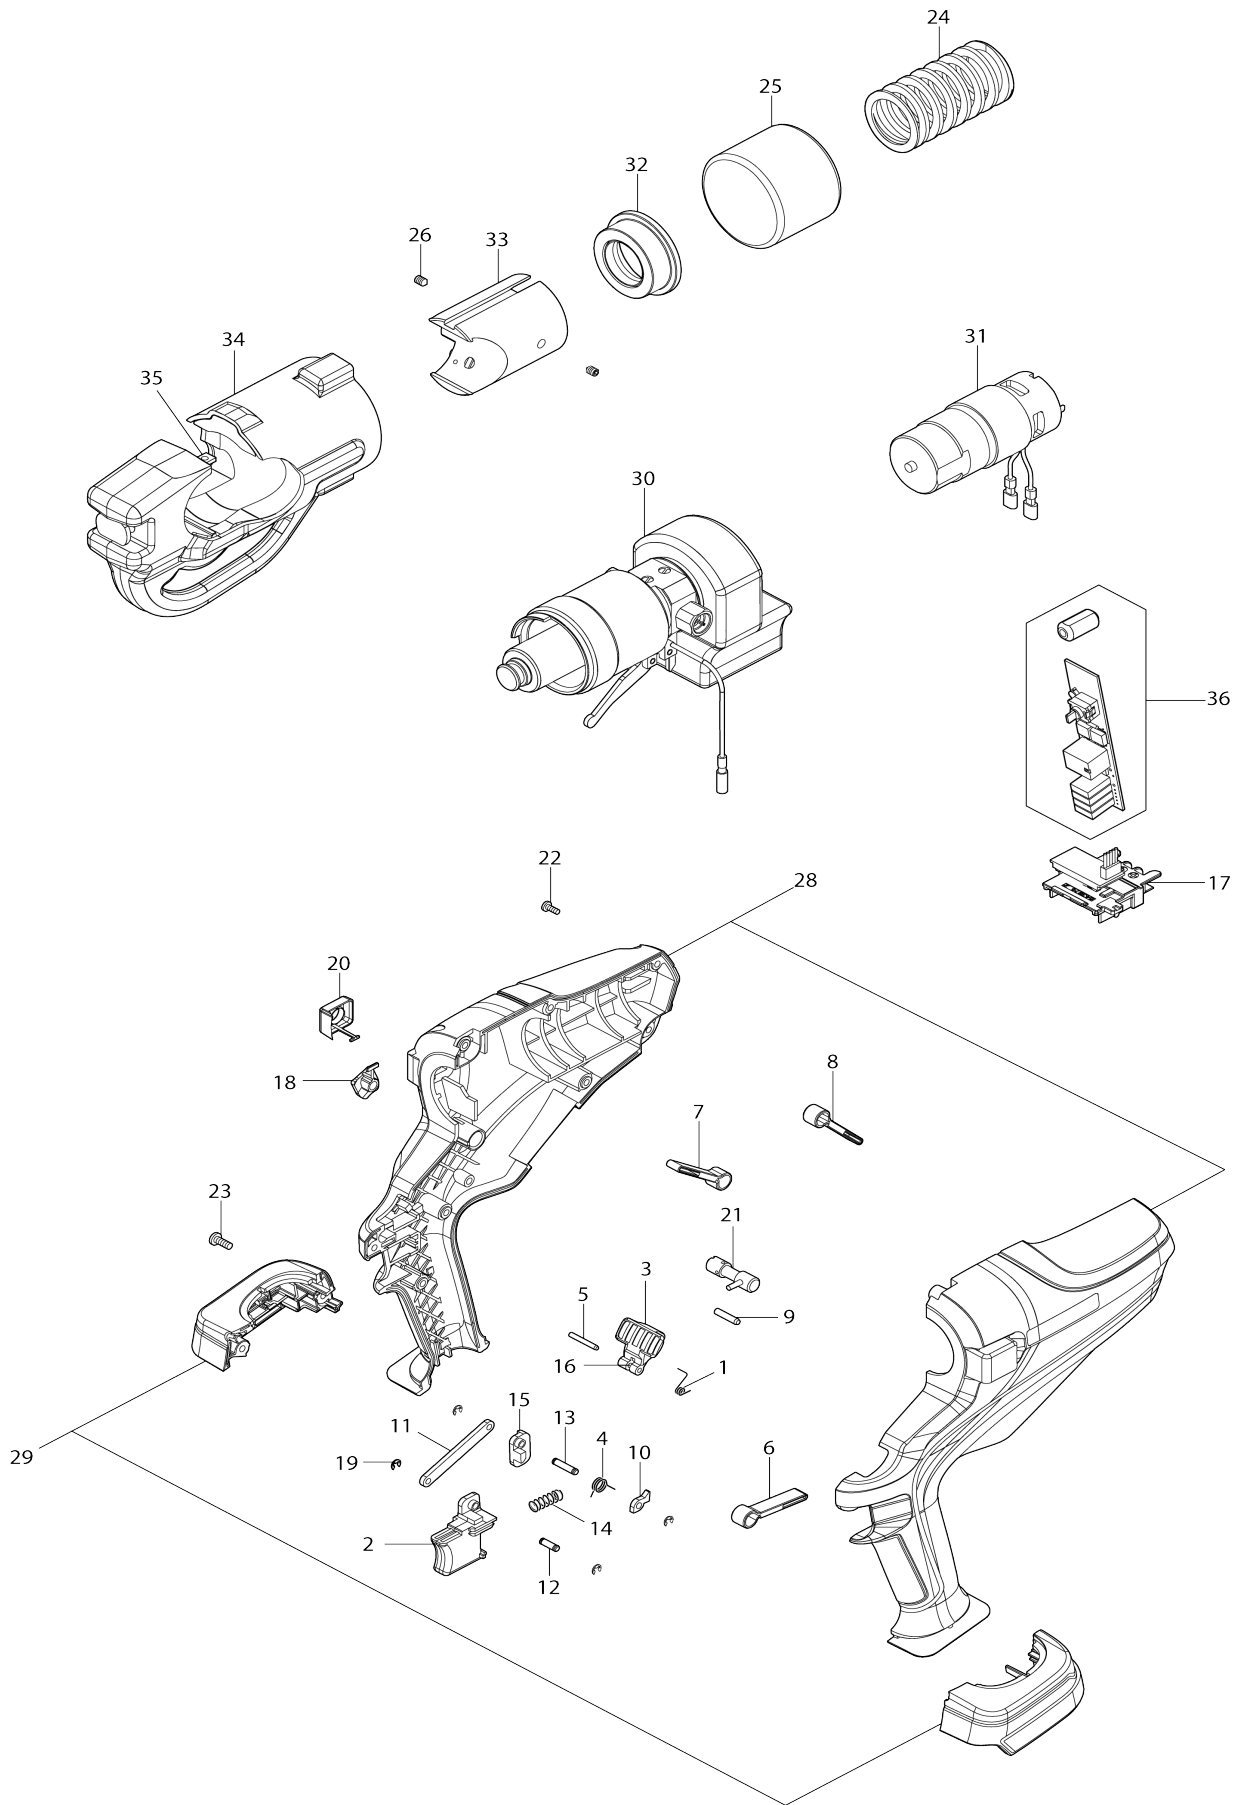

Model No.DTC302 CORDLESS CRIMPER

Model No.DTC302 CORDLESS CRIMPER

Item No.	Parts No.	Description	Interchangability	Q'ty	New/Old	Note1	Note2
001	ZM00000011	TORSION SPRING (719)		1			
002	ZM00000229	SWITCH LEVER		1			
003	ZM00000009	LOCK RELEASE LEVER		1	*		
003-1	ZM00000335	WIDE RELEASE KNOB	X	1			
004	ZM00000006	TORSION SPRING (720)		1			
005	ZM00000012	PIN 3X22		1			
006	ZM00000015	STRAP RING		1			
007	ZM00000015	STRAP RING		1			
008	ZM00000015	STRAP RING		1			
009	ZM00000268	PIN 4X18		1			
010	ZM00000003	RATCHET		1			
011	ZM00000230	LINK		1			
012	ZM00000004	PIN (280)		1			
013	ZM00000231	PIN		1			
014	ZM00000232	COMPRESSION SPRING (599)		1			
015	ZM00000233	CAM STAY		1			
016	ZM00000010	SUPPORTER		1			
017	643874-2	Terminal		1			
018	ZM00000234	CAP		1			
019	ZM00000235	STOP RING		4	*		
019-1	ZM00000007	STOP RING E3	X	4			
020	ZM00000236	ADJUSTMENT CAP		1			
021	ZM00000237	CHANGE PIN		1	*		
021-1	ZM00000013	CHANGE PIN	X	1			
022	ZM00000149	PAN HEAD SCREW M4X12		9			
023	ZM00000149	PAN HEAD SCREW M4X12		2			
024	ZM00000261	COMPRESSION SPRING (644)		1			
025	ZM00000239	BODY COVER		1			
026	ZM00000262	HEX. SOCKET SET BOLT M5X8		2			
028	ZM00000242	HOUSING SET		1			
029	ZM00000185	BATTERY CASE ASSY		1			
C10	263005-3	Rubber pin 6		2			
030	ZM00000263	OIL UNIT ASSY		1	*		
030-1	ZM00000263	OIL UNIT ASSY	<	1			
030-1		INC. 31					
031	ZM00000244	POWER UNIT ASSY		1			
C10	ZM00000245	MOTOR ASSY		1			
C20	ZM00000246	O-RING S14		1			
032	ZM00000264	GUIDE RING ASSY		1			
033	ZM00000265	RAM HEAD ASSY		1			
C10	ZM00000249	SPRING PIN 2.5X14		1			
C20	ZM00000250	RAM RELEASE SHAFT		1			
C30	ZM00000251	RAM RELEASE PIN		1			
C40	ZM00000252	COMPRESSION SPRING (177)		1			
034	ZM00000266	HEAD ASSY		1			
C10	ZM00000254	SPRING PIN 2.5X25		1			
C20	ZM00000255	HEAD RELEASE PIN		1			