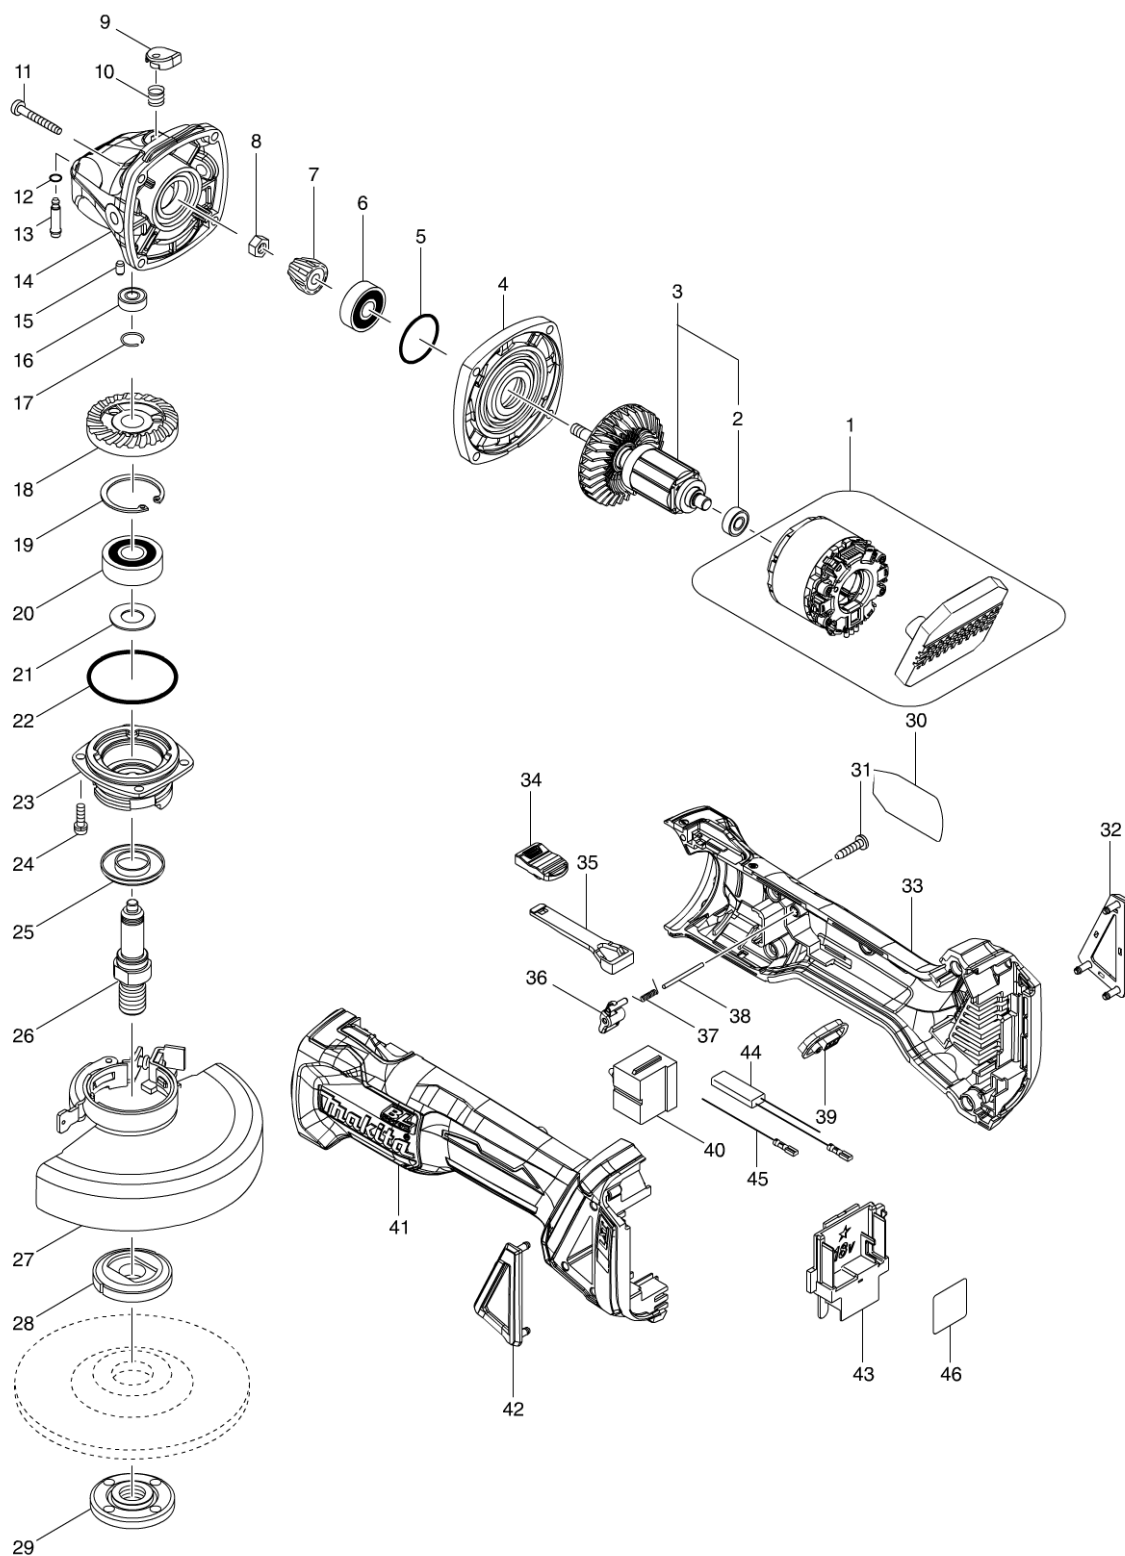

Modellszám DGA504 125MM CORDLESS ANGLE GRINDER

Modellszám DGA504 125MM CORDLESS ANGLE GRINDER

Oldal 1 / 2

Tétel	Cikkszám	Megnevezés	Átala	Menny.	N/O	Opc 1	Opc 2	Megjegyzés
001	629140-1	STATOR COMPLETE		1				
C10	688131-1	LINE FILTER		1				
002	210034-7	CSAPÁGY 607 LLB		1				
003	519354-9	ROTOR ASS'Y		1	*			
D10		INC. 2			*			
003-1	519378-5	ROTOR ASS'Y	O	1				
D10		INC. 2						
004	319214-3	GEAR HOUSING COVER		1				
005	213445-5	O GYŰRŰ		1				
006	210042-8	GOLYÓSCSAPÁGY 629LLB		1				
007	227541-3	KŰPKERÉK		1				
008	252186-8	ANYA M6		1				
009	417771-6	SAPKA MT952		1				
010	233072-2	NYOMÓRUGÓ 8 9541/9542/9227C*		1				
011	266361-0	CSAVAR		4				
012	213960-9	O-GYŰRŰ 5		1				
013	256546-6	SHOULDER PIN 4		1				
014	319213-5	GEAR HOUSING		1				
015	263002-9	GUMI CSAPSZEG 4 263002-9		1				
016	210033-9	GOLYÓSCSAPÁGY		1				
017	233950-6	RUGÓS GYŰRŰ PC5000C		1				
018	227641-9	SPIRAL BEVEL GEAR 37		1				
019	962151-6	SEEGER-GYŰRŰ R-32 962151-6*		1				
020	211129-9	GOLYÓSCSAPÁGY 6201DDW 211129		1				
021	267113-2	LAPOS ALÁTÉT 12 267113-2		1				
022	213622-9	O GYŰRŰ		1				
023	318331-6	FOGASKERÉKHÁZ		1				
024	911121-2	TRAPÉZFEJŰ CSAVAR M4X14 91112		4				
025	345464-4	GYŰRŰ		1				
026	324954-0	TENGELY GA5030		1				
027	123145-8	TOOLLESS WHEELCOVER 125AK AS		1				
C10	213009-5	O-GYŰRŰ 4 AN5010		1				
C20	265180-1	PAN HEAD SCREW M5X16		1				
028	224415-9	BELSŐ ILLESZTŐPEREM		1				
029	224554-5	BIZTOSÍTÓANYA 14-45, 45 MM (ÚJ)		1				
030	850J42-2	DGA504 NAME PLATE		1				
031	266326-2	CSAVAR 4X18		5				
032	455450-8	DUST COVER R		1				
033	187998-9	MOTOR HOUSING SET		1				
C10	263005-3	GUMI CSAPSZEG 6 263005-3		2				
D10		INC. 41						
034	455447-7	SWITCH KNOB		1				
035	455446-9	SWITCH LEVER		1				
036	455448-5	LEVER		1				
037	231679-8	TORSION SPRING 2		1				
038	268330-7	PIN 2		1				
039	142901-7	INDICATOR PANEL COMPLETE		1				
040	650579-7	KAPCSOLÓ BTD		1				