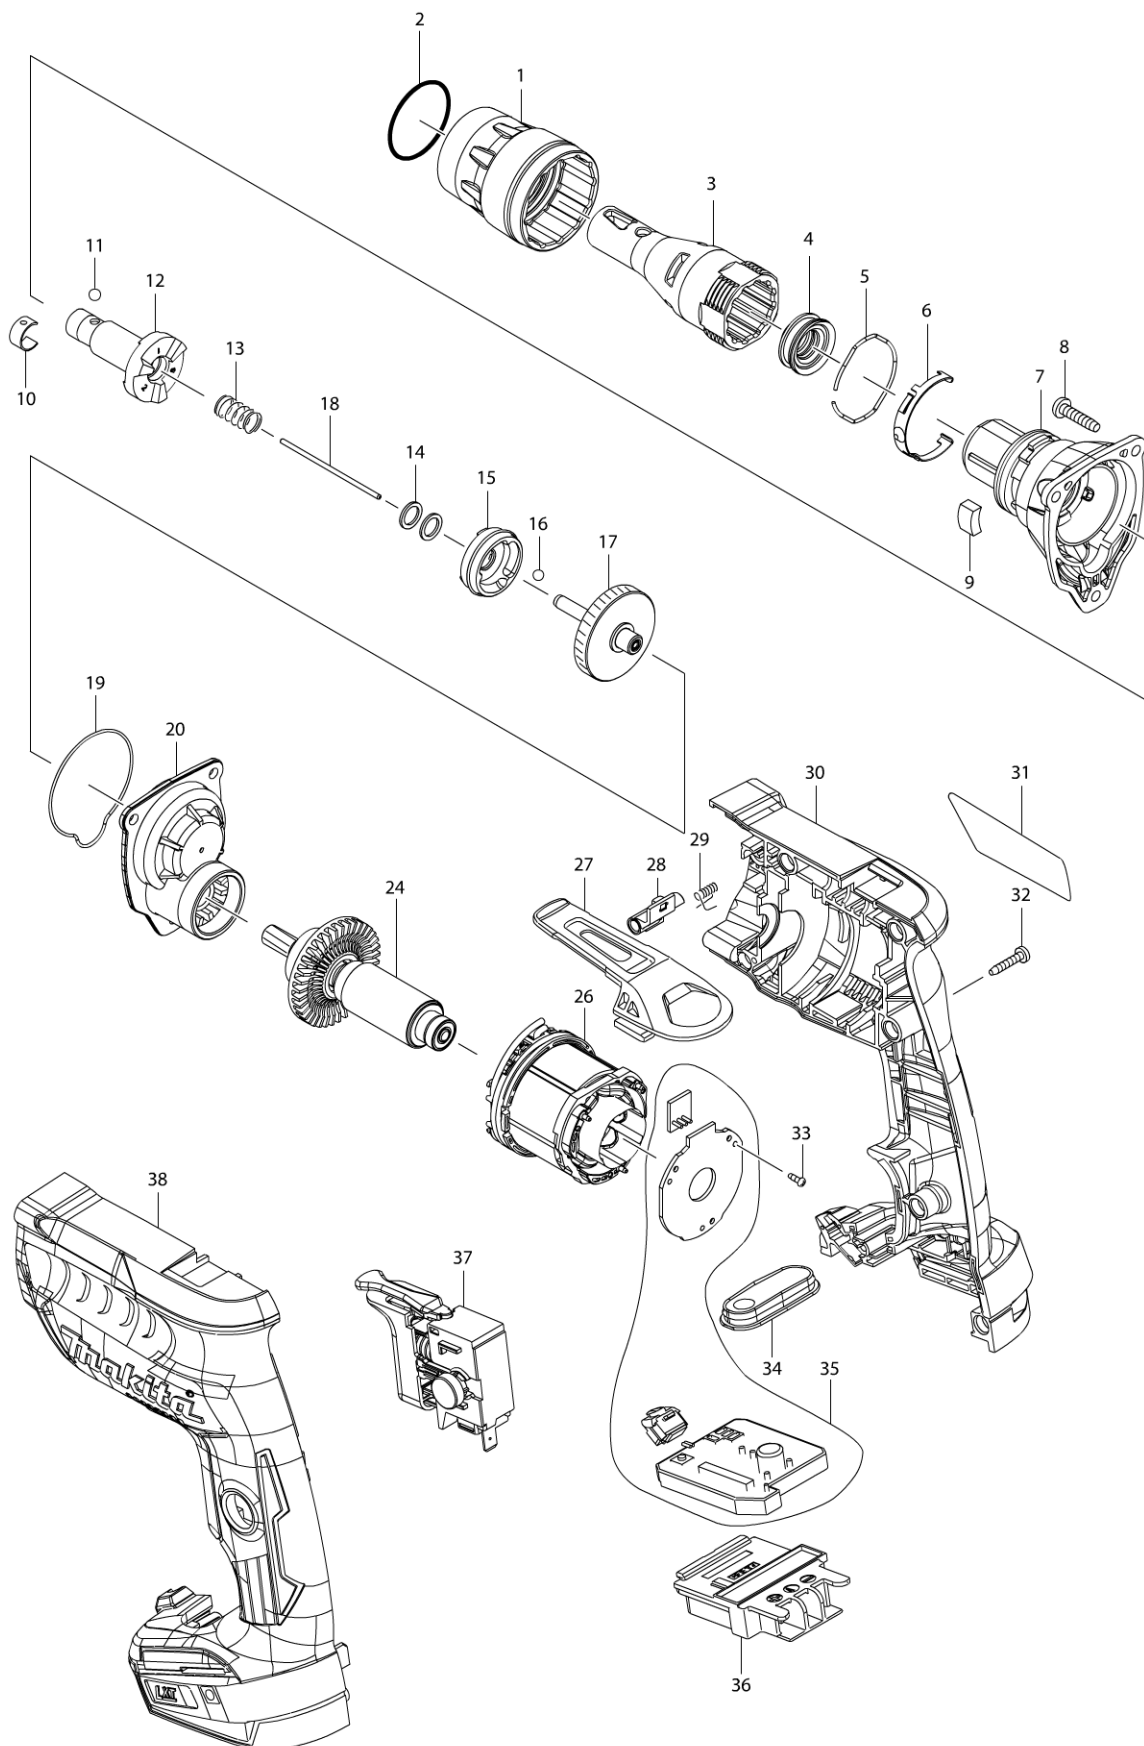

# Modellszám DFS452 CORDLESS SCREWDRIVER

Oldal 1 / 2

Tétel	Cikkszám	Megnevezés	Átala	Menny.	N/O	Opc 1	Opc 2	Megjegyzés
001	455591-0	LOCK RING		1				
002	424235-3	O-GYŰRŰ FS6300		1				
003	158875-2	MÉLYSÉGHATÁROLÓ FS6300		1				
004	424665-8	DUST SEAL SLEEVE		1				
005	234348-0	RING SPRING 30		1				
006	232245-4	LAPRUGÓ FS6300		1				
007	142902-5	GEAR HOUSING COMPLETE		1				
C10	213796-6	OIL SEAL 11		1				
008	265995-6	ÖNMETSZŐ CSAVAR M4X18*		3				
009	423413-2	RUBBER PLATE		1				
010	232050-9	LAPRUGÓ 232050-9		1				
011	216001-0	ACÉLGOLYÓ 3,5 216001-0*		1				
012	142903-3	SPINDLE 125S COMPLETE		1				
013	234121-8	NYOMÓRUGÓ FS6300R		1				
014	267202-3	ALÁTÉT		2				
015	223181-5	CLUTCH CAM 125S		1				
016	216008-6	ACÉLGOLYÓ 4 216008-6		3				
017	142904-1	GEAR COMPLETE		1				
C10	424663-2	SEAL		1				
018	268325-0	ROD 2		1				
019	424664-0	SEAL RING		1				
020	142909-1	GEAR HOUSING COVER COMPLETE		1				
024	519355-7	ROTOR ASS'Y		1				
026	629135-4	STATOR		1				
027	162272-6	AKASZTÓHOROG FS2700		1				
028	142908-3	LEVER COMPLETE		1				
029	233619-2	TORSION SPRING 3		1				
030	187993-9	HOUSING SET		1				
C10	263005-3	GUMI CSAPSZEG 6 263005-3		2				
D10		INC. 38						
031	850H34-9	DFS452 NAME PLATE		1				
032	266130-9	ÖNMETSZŐ CSAVAR M3X16*		7				
033	266490-9	TAPPING SCREW PT 2X6		3				
034	142905-9	SWITCH PLATE COMPLETE		1				
035	620349-8	CONTROLLER		1				
036	643860-3	TERMINAL		1				
037	650733-3	SWITCH C3JW-4B-2L		1				
038	187993-9	HOUSING SET		1				
C10	263005-3	GUMI CSAPSZEG 6 263005-3		2				
D10		INC. 30						
039	850H36-5	DFS452 SERIAL NO. LABEL		1				
A01	266622-8	+ TRUSS HEAD SCREW M4X12		1				
A02	346317-0	HOROG BDF456/BHP456		1				
A03	784261-7	+BIT 2-25		2				
A04	784813-4	MAGNETIC BIT HOLDER 6.35-60		1				
A05B	450128-8	BATTERY COVER		1				
A05C	450128-8	BATTERY COVER		1				
A06B	***DC18RC	DC18RC FAST CHARGER		1				