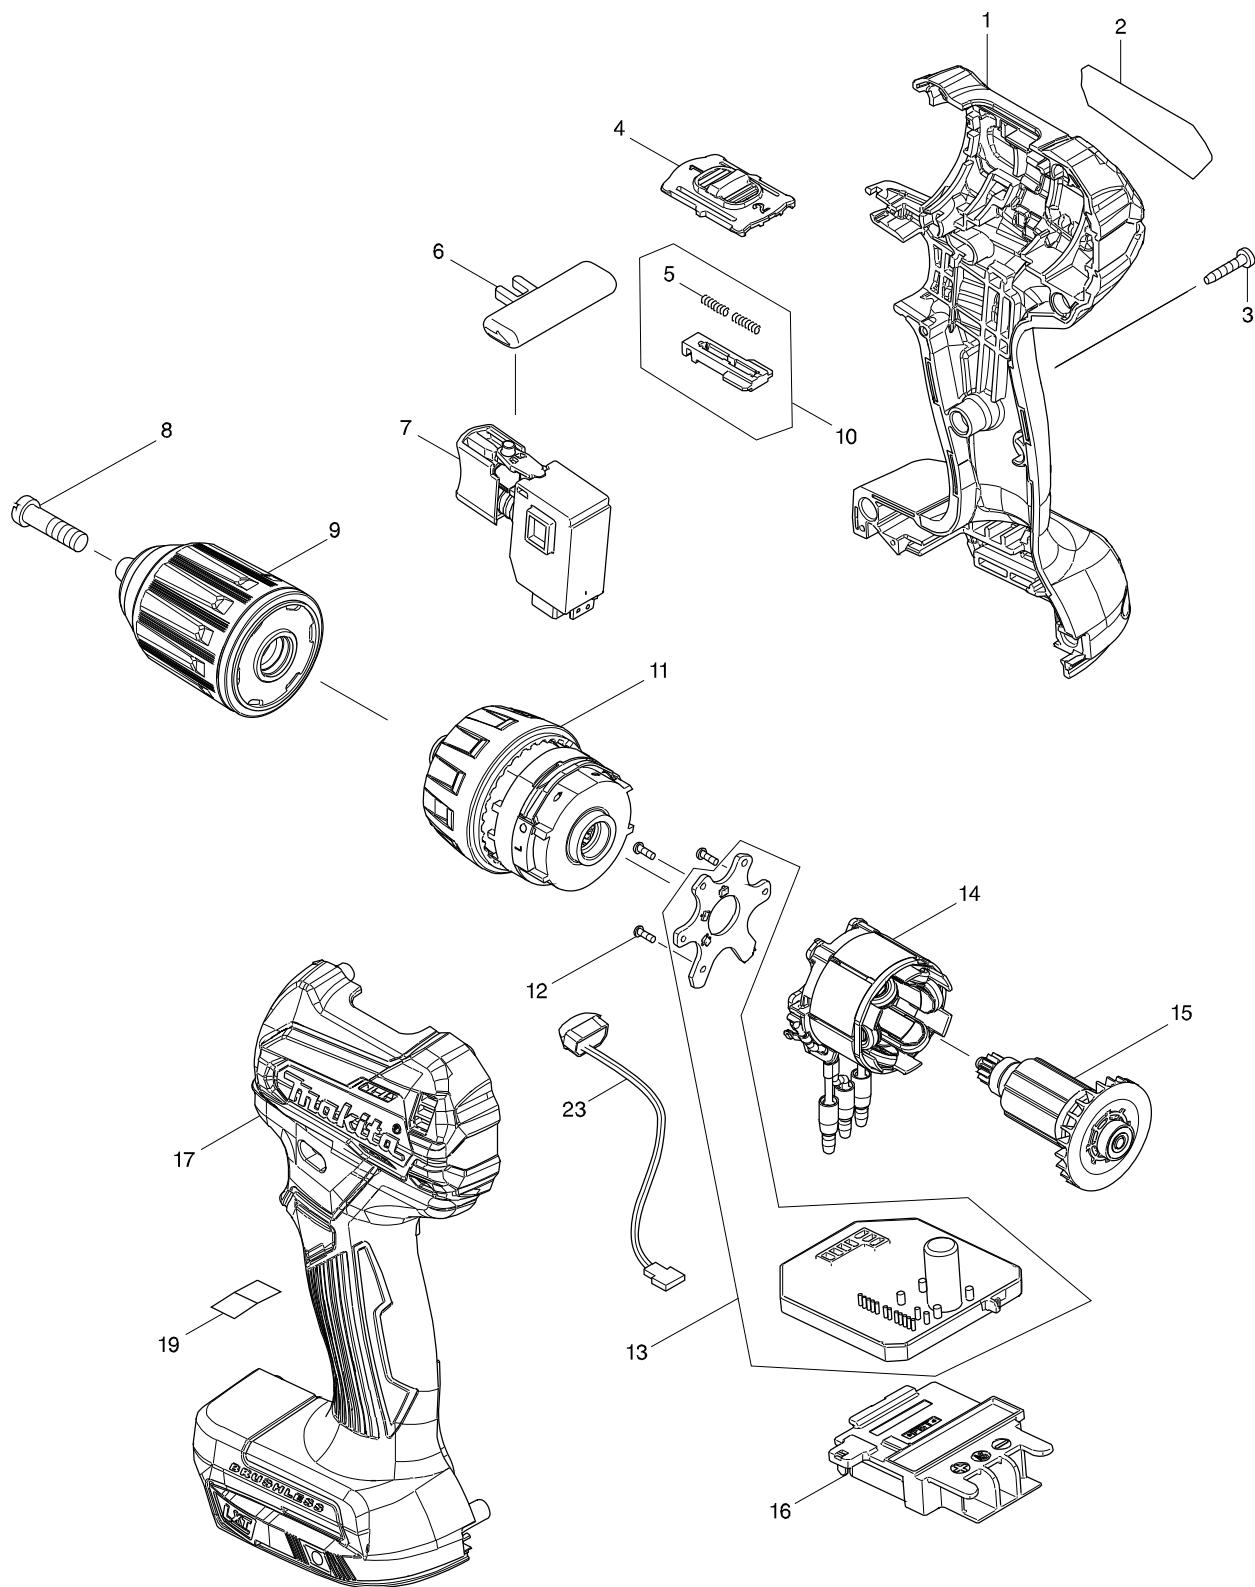

# Modellszám DDF483 CORDLESS DRIVER DRILL

Tétel	Cikkszám	Megnevezés	Átala	Menny.	N/O	Opc 1	Opc 2	Megjegyzés
001	183E19-5	HOUSING SET		1				
C10	263005-3	RUBBER PIN 6		2				
C20	252126-6	HEX. LOCKING NUT M4-7		2				
D10		INC. 17						
002	852L71-3	DDF483 NAME PLATE		1				
003	266429-2	TAPPING SCREW 3X16		8				
004	457020-9	SPEED CHANGE LEVER		1				
005	233025-1	COMPRESSION SPRING 2		2				
006	419041-9	F/R CHANGE LEVER		1				
007	650689-0	SWITCH C3JW-2B		1				
008	251468-5	- FLAT HEAD SCREW M6X22		1				
009	763241-6	KEYLESS DRILL CHUCK 13		1				
010	123587-6	CHANGE LEVER ASS'Y		1				
D10		INC. 5						
011	123868-8	GEAR ASSEMBLY		1				
012	266490-9	TAPPING SCREW PT 2X6		3				
013	620555-5	CONTROLLER		1				
014	629228-7	STATOR		1				
015	619410-6	ROTOR		1				
016	643874-2	TERMINAL		1				
017	183E19-5	HOUSING SET		1				
C10	263005-3	RUBBER PIN 6		2				
C20	252126-6	HEX. LOCKING NUT M4-7		2				
D10		INC. 1						
023	620549-0	LED CIRCUIT		1				
A01	251314-2	+ SCREW M4X12		1				
A02	346317-0	HOOK		1				
A03	784637-8	+/- BIT 2-45		1				
A04B	821550-0	CONNECTOR PLASTIC CASE (TYPE2)		1				
C10	453974-8	LATCH		4				
A04C	821550-0	CONNECTOR PLASTIC CASE (TYPE2)		1				
C10	453974-8	LATCH		4				
A05B	450128-8	BATTERY COVER		1				
A05C	450128-8	BATTERY COVER		1				
A06B	***DC18RC	DC18RC FAST CHARGER		1				
D10		COMPO-PARTS						
A06C	***DC18RC	DC18RC FAST CHARGER		1				
D10		COMPO-PARTS						
A07B	197600-6	BATTERY BL1830B SET		2				
A07C	197280-8	BATTERY BL1850B SET		2				
A08B	837670-0	INNER TRAY		1				
A08C	837670-0	INNER TRAY		1				
A09B	809Y85-1	DDF483RFJ INDICATION LABEL		1				
A09C	809Y89-3	DDF483RTJ INDICATION LABEL		1				
A10B	809Y86-9	DDF483RFJ PLASTIC CASE LABEL		2				
A10C	809Y90-8	DDF483RTJ PLASTIC CASE LABEL		2				