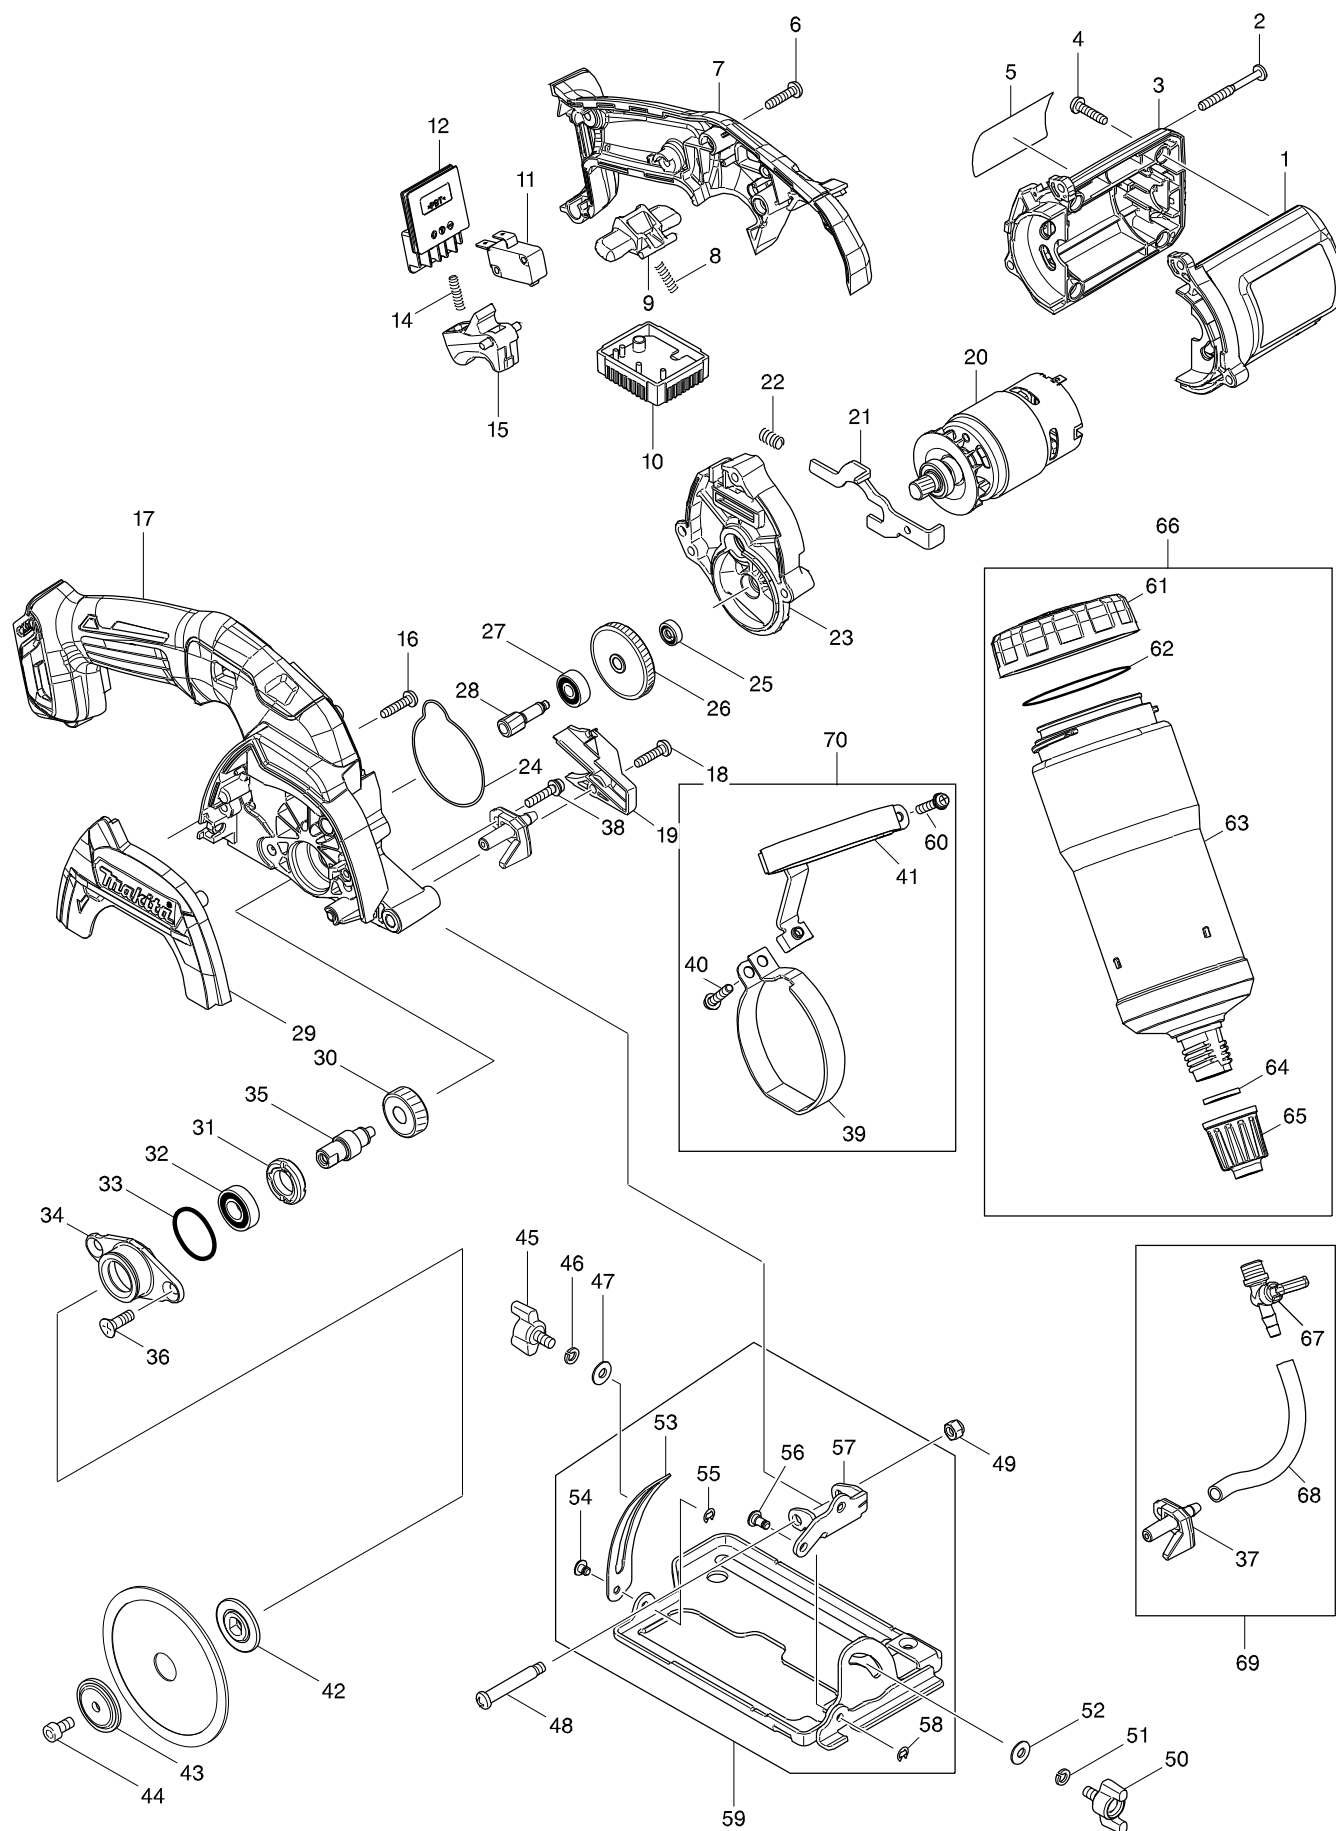

# Modellszám CC301D 85MM CORDLESS CUTTER

Tétel	Cikkszám	Megnevezés	Átala	Menny.	N/O	Opc 1	Opc 2	Megjegyzés
001	188941-1	MOTOR HOUSING SET		1				
D10		INC. 3						
002	266560-4	TAPPING SCREW 4X40		3				
003	188941-1	MOTOR HOUSING SET		1				
D10		INC. 1						
004	265995-6	TAPPING SCREW 4X18		4				
005	852H03-6	CC301D NAME PLATE		1				
006	265995-6	TAPPING SCREW 4X18		6				
007	183D87-2	HANDLE SET		1				
C10	263002-9	RUBBER PIN 4		2				
C20	931102-0	HEX. NUT M4		1				
C30	931202-6	HEX. NUT M5		3				
D10		INC. 17						
008	231469-9	COMPRESSION SPRING 4		1				
009	419664-3	LOCK OFF LEVER		1				
010	632F49-4	CONTROLLER UNIT		1				
C10	688161-2	LINE FILTER		1				
C20	688165-4	LINE FILTER		1				
011	650577-1	SWITCH SD-006-BB2AA-AA		1				
012	644813-5	TERMINAL		1				
014	231469-9	COMPRESSION SPRING 4		1				
015	419665-1	SWITCH LEVER		1				
016	265995-6	TAPPING SCREW 4X18		2				
017	183D87-2	HANDLE SET		1				
C10	263002-9	RUBBER PIN 4		2				
C20	931102-0	HEX. NUT M4		1				
C30	931202-6	HEX. NUT M5		3				
D10		INC. 7						
018	265995-6	TAPPING SCREW 4X18		1				
019	452234-5	DUCT		1				
020	629885-1	DC MOTOR		1				
021	346337-4	SHAFT LOCK		1				
022	233117-6	COMPRESSION SPRING 6		1				
023	140625-9	GEAR HOUSING COMPLETE		1				
C10	213325-5	O RING 19		1				
024	424358-7	PACKING		1				
025	210036-3	BALL BEARING 604ZZ		1				
026	227737-6	HELICAL GEAR 47		1				
027	210028-2	BALL BEARING 606ZZ		1				
028	227735-0	HELICAL GEAR 9B		1				
029	456906-4	BLADE COVER		1				
030	227736-8	HELICAL GEAR 28		1				
031	285847-5	BEARING RETAINER 14-23		1				
032	210069-8	BALL BEARING 6900DDW		1				
033	213435-8	O RING 26		1				
034	318660-7	BEARING BOX		1				
035	325983-6	SPINDLE		1				
036	265034-2	+ COUNTERSUNK HEAD SCREW M5X		2				