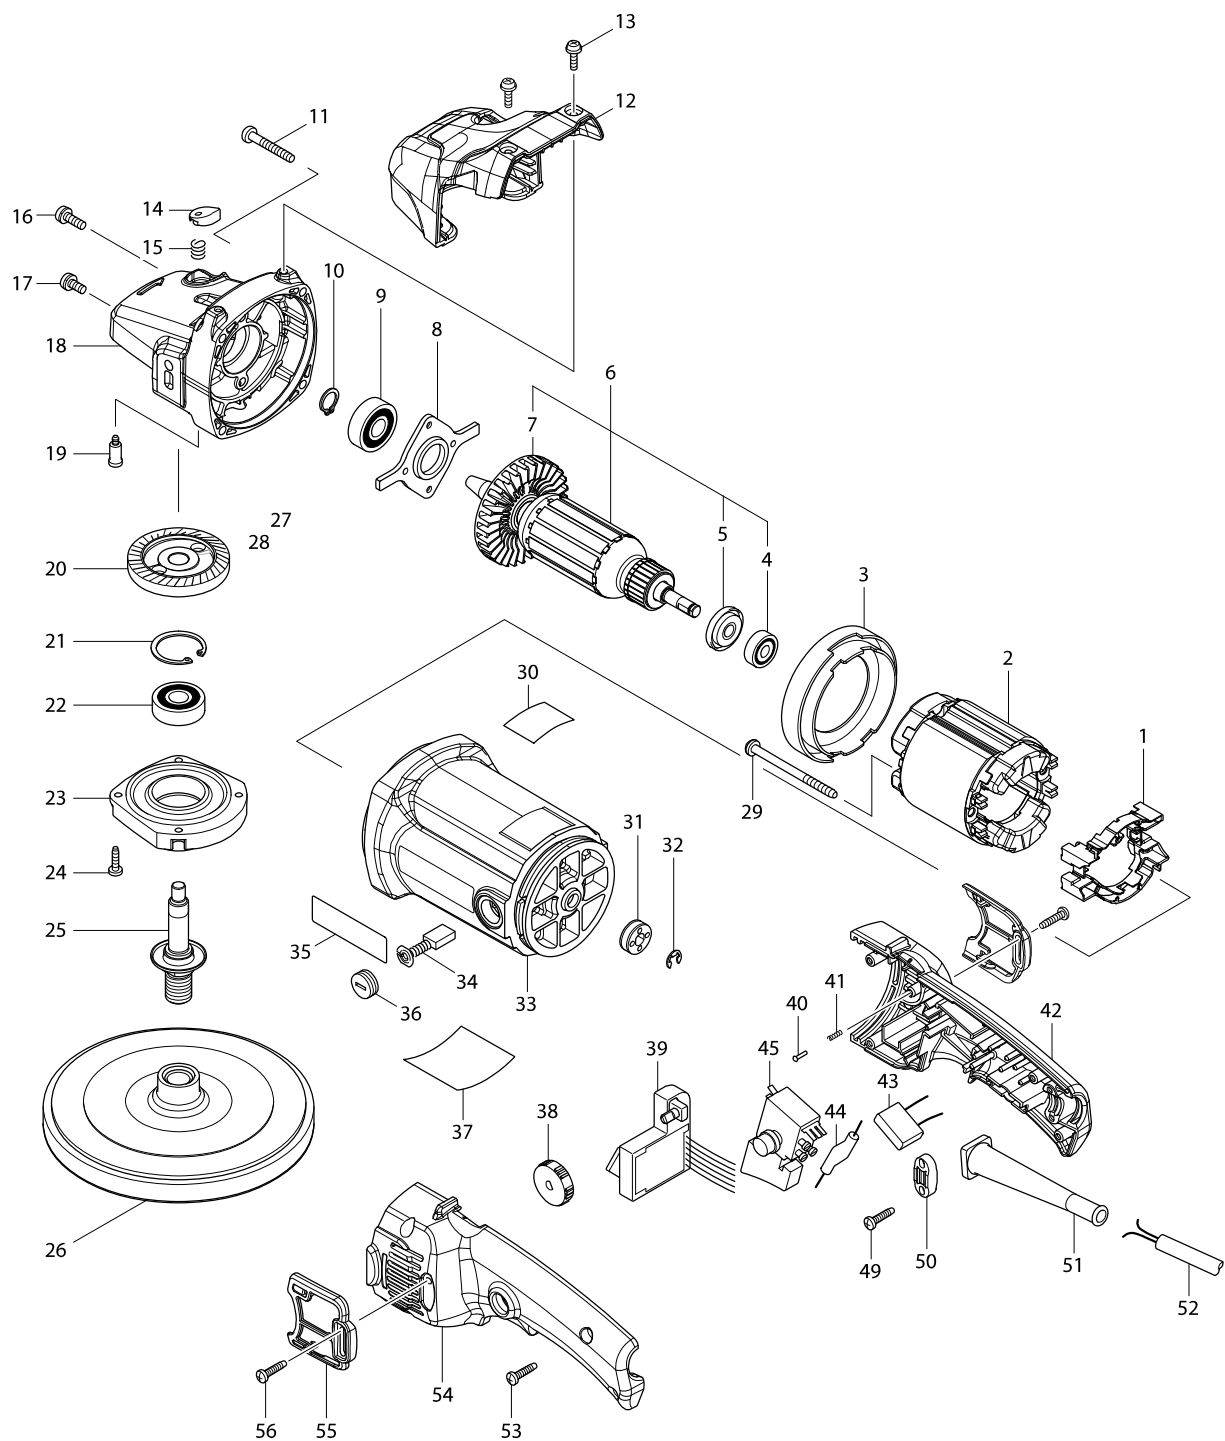

# Modellszám 9237CB 180MM POLISHER

Oldal 1 / 2

Tétel	Cikkszám	Megnevezés	Átala	Menny.	N/O	Opc 1	Opc 2	Megjegyzés
001	539168-0	SUPPORT ASS'Y		1				
C10	654020-2	RUGÓ SZÉNKEFETARTÓHOZ (CB-153)		1				
C20	654501-6	CSATLAKOZÓ P-1,25 N910		1				
002	634293-3	ÁLLÓRÉSZ 220/240V 9227CB*		1				
003	416253-5	LÉGTERELŐ LAP 9227CB*		1				
004	211031-6	GOLYÓSCSAPÁGY 608LLB		1				
005	681644-1	SZIGETELT ALÁTÉT 681644-1		1				
006	516308-7	FORGÓRÉSZ 220/240V 9227CB		1				
D10		INC. 4,5,7						
007	240002-6	FAN 70		1				
008	285687-1	CSAPÁGYFEDÉL 48 9227CB		1				
009	211106-1	GOLYÓSCSAPÁGY 6201LLB 211106-1		1				
010	961052-5	SEEGER-GYŰRŰ S-12 961052-5		1				
011	266012-5	ÖNMETSZŐ CSAVAR M5X35*		4				
012	455291-2	HEAD COVER		1				
013	911118-1	TRAPÉZFEJŰ CSAVAR M4X12 911118		2				
014	415491-6	SAPKA 9521NB/9522NB/9227CB		1				
015	233072-2	NYOMÓRUGÓ 8 9541/9542/9227C*		1				
016	911221-8	TRAPÉZFEJŰ CSAVAR M5X16 911221		1				
017	911211-1	TRAPÉZFEJŰ CSAVAR M5X12 911211		1				
018	142747-1	GEAR HOUSING COMPLETE		1				
019	256504-2	CSAPSZEG 9227CB		1				
020	227512-0	TÁNYÉRKERÉK 9227CB		1				
021	962151-6	SEEGER-GYŰRŰ R-32 962151-6*		1				
022	211106-1	GOLYÓSCSAPÁGY 6201LLB 211106-1		1				
023	316896-2	CSAPÁGYHÁZ 9227CB		1				
024	266034-5	ÖNMETSZŐ CSAVAR M4X16*		4				
025	152551-0	TENGELY M14X2, KOMPLETT 9227CB		1				
C10	344347-5	LABIRINT-GYŰRŰ 9227CB		1				
026	743053-3	CSISZOLÓKORONG 165 9227CB*		1				
029	266038-7	ÖNMETSZŐ CSAVAR M5X70*		2				
030	804M47-2	INDICATION LABEL		1				
031	688110-9	MÁGNESHÜVELY 9227CB		1				
032	961012-7	ZÁRÓGYŰRŰ E-6 961012-7		1				
033	187958-1	MOTOR HOUSING SET		1				
C10	643708-9	SZÉNKEFETARTÓ 5-11 643708-9, Ú		2				
D10		INC. 35						
034	191963-2	SZÉNKEFE CB-303*		1				
035	819285-5	MAKITA LOGO LABEL		2				
036	643750-0	SZÉNKEFETARTÓ-SAPKA 643750-0*		2	*			
036-1	643515-0	HOLDER CAP 7-11	O	2				
037	815Y34-8	9237CB NAME PLATE		1				
038	271417-6	BEÁLLÍTÓ TÁRCSA 9227CB		1				
039	631227-7	SZABÁLYOZÓ ELEKTRONIKA 200-250		1				
040	255058-6	CSAPSZEGECS 2 9227CB*		1				
041	233002-3	NYOMÓRUGÓ 3 T1022DW/9227CB*		1				
042	187917-5	HANDLE SET		1				
D10		INC. 54						