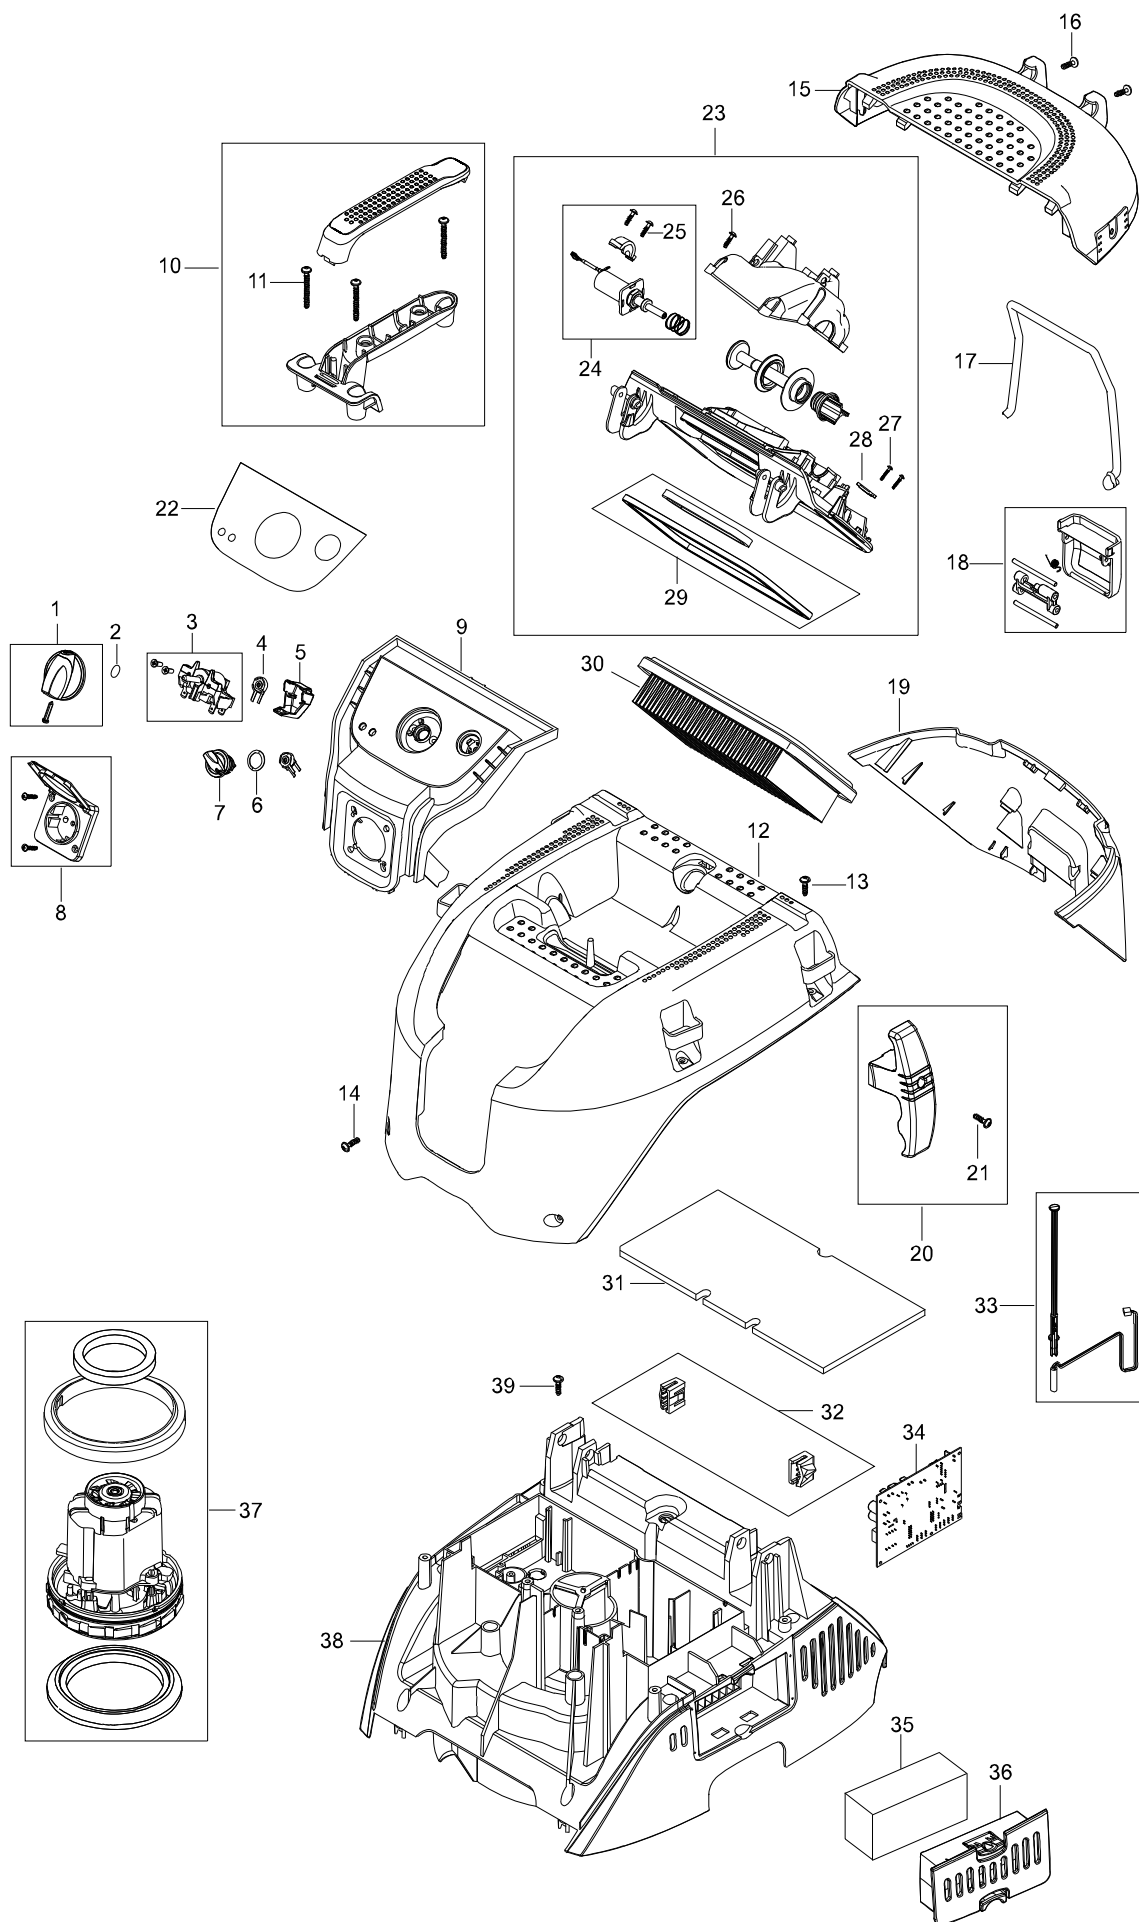

# Modellszám VC4210L VACUUM CLEANER

Tétel	Cikkszám	Megnevezés	Átalaj	Menny.	N/O	Opc 1	Opc 2	Megjegyzés
001	W909100222	SWITCH KNOB MAKITA BLUE		1				
002	W9868	O-RING 10x2.5 NBR70		1				
003	W107415085	ROTARY SWITCH 5POS. 16A		1				
004	W107415024	POTENTIOMETER		2				
005	W107415080	CAP FOR POTENTIOMETER		1				
006	W107417587	O-RING 16X2		1	*			
007	W107418673	SWITCH KNOB		1	*			
007-1	W107416106	SWITCH KNOB	S	1				
008	W302004034	DUGALJZAT VC2010L		1				
009	W107418664	CONTROL PANEL		1				
010	W107418217	HANDLE KIT		1				
D10		INC. 11						
011	W128500203	SCREW K50X45		3				
012	W107418665	MAKITA TOP COVER		1				
013	W302004029	SCREW 5X18 TX20		4				
014	W302004029	SCREW 5X18 TX20		2				
015	W107418666	UPPER COVER		1				
016	W302004029	SCREW 5X18 TX20		2				
017	W107415035	CORD STRAP FOR CABLE		1				
018	W107415032	HATCH DOOR CLAMP		1				
019	W107418667	LOWER COVER		1				
020	W107415083	HOSE/CABLE HOOK		2				
D10		INC. 21						
021	W302004029	SCREW 5X18 TX20		2				
022	W107418668	MAKITA CONTROL PANEL LABEL		1				
023	W107418665	MAKITA TOP COVER		1				
D10		INC. 24,26-29						
024	W107415031	SOLENOID KIT 220-240V		1				
D10		INC. 25						
025	W302004029	SCREW 5X18 TX20		2				
026	W302004029	SCREW 5X18 TX20		7				
027	W302004032	SCREW 3,5X18 TX10		2				
028	W5697	STRAP 3X8X33		1				
029	W107415090	HATCH DOOR FILTER GASKET		1				
030	W107413540	MAKITA FLAT FILTER		1				
031	W107417101	FOAM SEALING 298X148		1				
032	W107415075	HINGE SNAP 2PCS.		1				
033	W107415060	REED SENSOR		1				
034	W107415094	PCBA AUTO ON/OFF 220-240V		1				
035	W107415096	DIFFUSOR		1				
036	W107418669	COVER FOR MOTOR COOLING FILTER		1				
037	W107415055	MOTOR 220-240V		1				
038	W107418670	AIRGUIDE		1				
039	W302004029	SCREW 5X18 TX20		10				
040	W107417112	SOUND ABSORBER 83X55X35		1				
041	W302004032	SCREW 3,5X18 TX10		2				
042	W302004030	STRAP FOR CORD		1				
043	W302004031	TERMINAL STRIP 6-POL 16A		1				