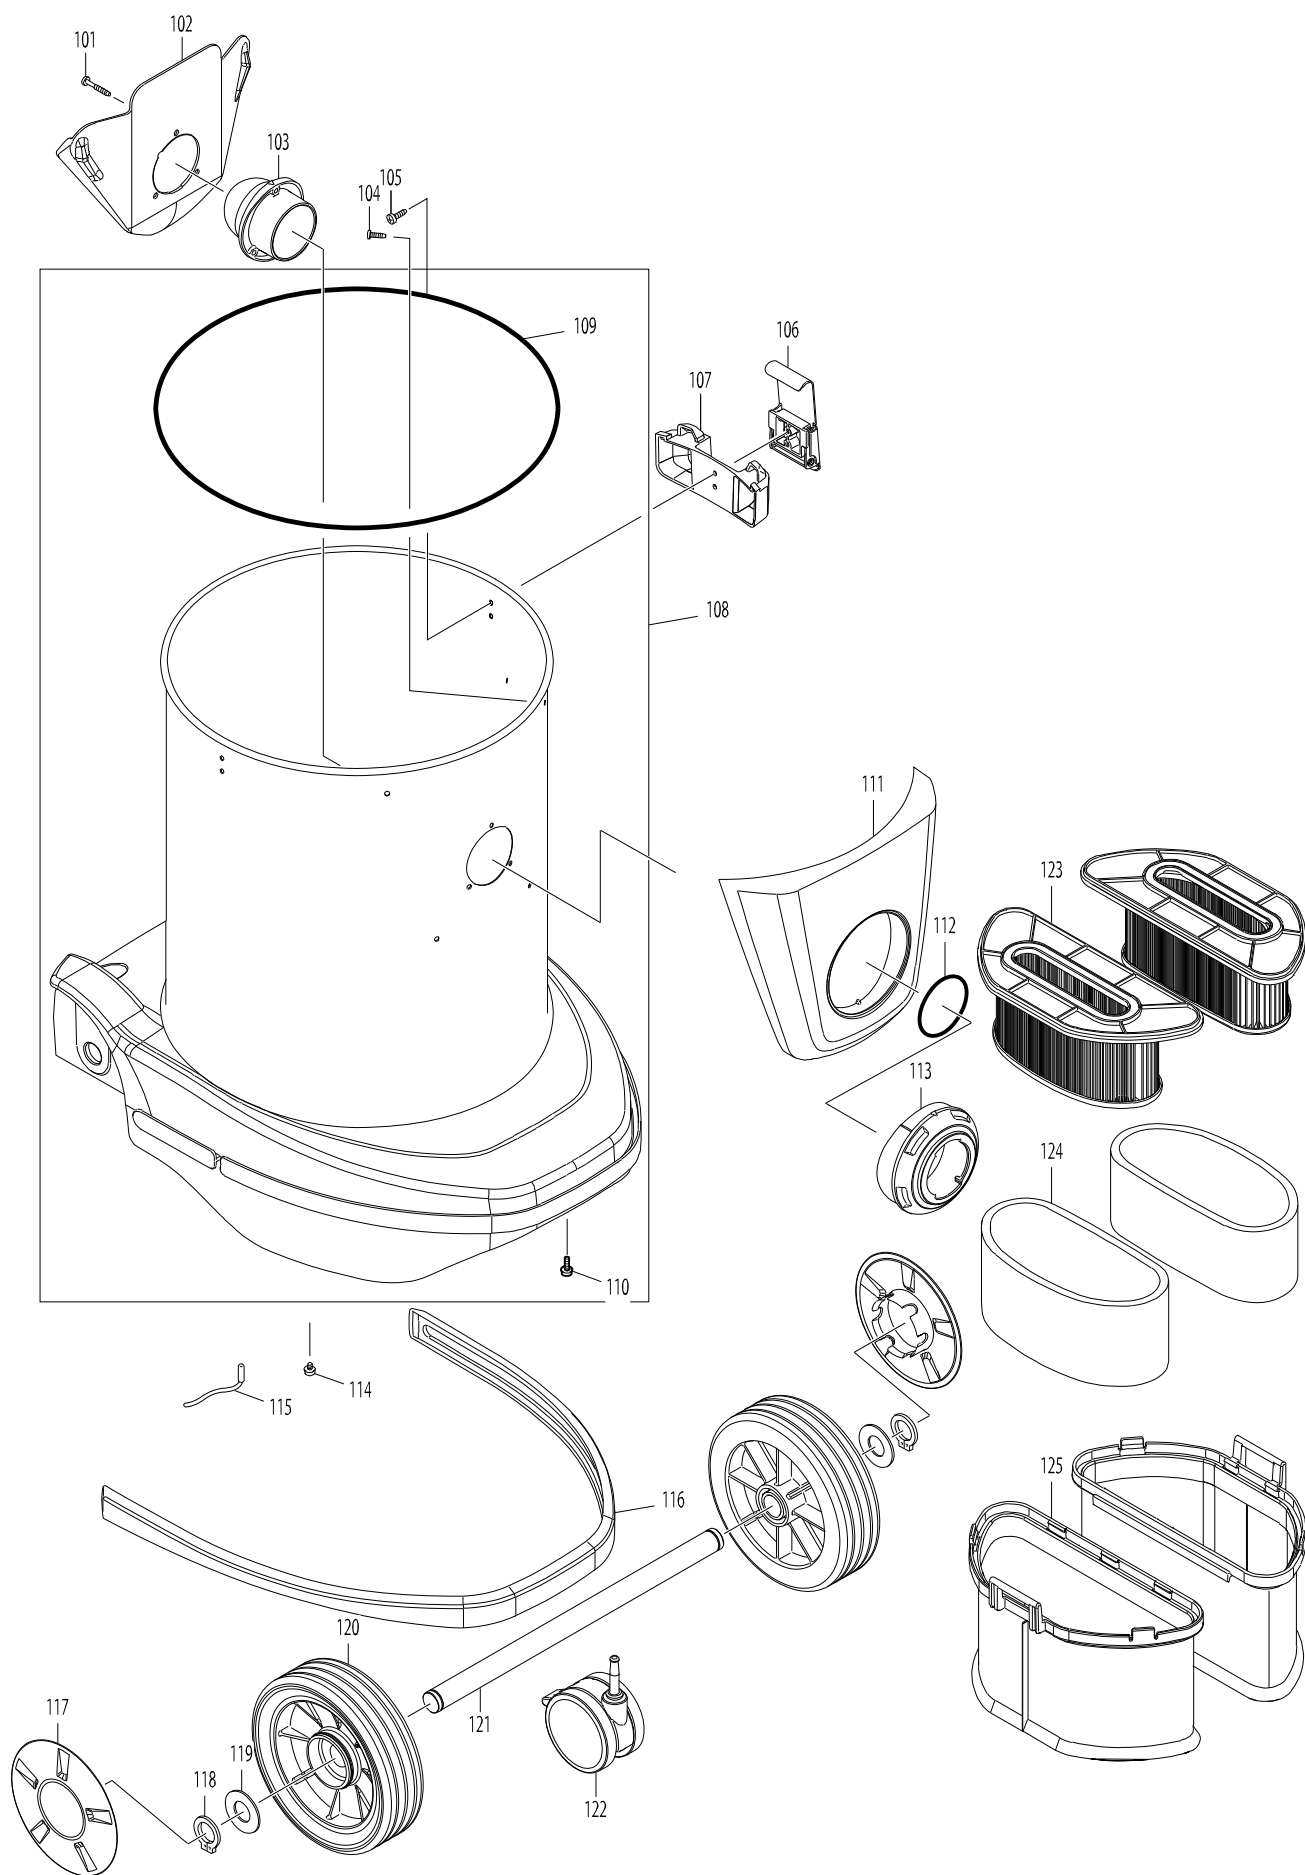

Modellszám VC3211M VACUUM CLEANER

Modellszám VC3211M VACUUM CLEANER

Modellszám VC3211M VACUUM CLEANER

Tétel	Cikkszám	Megnevezés	Átala	Menny.	N/O	Opc 1	Opc 2	Megjegyzés
001	452451-7	BASE HOOK		1				
002	800W80-2	CAUTION LABEL		1				
003	141915-3	COWLING COMPLETE		1				
D10		INC. 4-6						
004	451340-3	GRIP		1				
005	891977-8	CAUTION LABEL		1				
006	423456-4	TOP DAMPER		1				
007	266053-1	Önmetsző csavar M4x35		9				
009	265995-6	Önmetsző csavar M4x18*		2				
010	451343-7	SWITCH HOLDER		1				
011	650659-9	SWITCH		1				
012	686023-8	RECEPTACLE SLEEVE		8				
013	620185-2	SUB CONTROLLER		1				
014	961013-5	Zárógyűrű E-7 961013-5 DA3000R		2				
015	961062-2	STOP RING E-12		1				
016	685740-7	RUBBER SHEET		1				
017	655123-5	OUTLET		1				
018	800W82-8	CAUTION LABEL		1				
019	141912-9	SWITCH BASE E-M COMPLETE		1				
D10		INC. 18						
020	266630-9	+COUNTERSUNK TAPPING SCREW4X		4				
021	213054-0	O-gyűrű 9 5014NB		1				
022	451344-5	SWITCH DIAL		1				
023	213054-0	O-gyűrű 9 5014NB		1				
024	451344-5	SWITCH DIAL		1				
025	213176-6	O RING 14		1				
026	451342-9	SWITCH LEVER		1				
027	423450-6	REAR BLOCK FILTER		1				
028	620184-4	CONTROLLER		1	*			
028-1	620467-2	CONTROLLER	<	1				
029	695350-2	POWER SUPPLY CORD 1.5-3-5.0		1				
030	265999-8	Önmetsző csavar M4x25		2				
031	687149-9	STRAIN RELIEF		1				
032	688131-1	LINE FILTER		1				
033	688131-1	LINE FILTER		1				
034	620186-0	BUZZER CIRCUIT		1				
035	266053-1	Önmetsző csavar M4x35		5				
036	682575-7	CORD GUARD 12-90		1				
037	141917-9	SEPARATOR COMPLETE		1				
D10		INC. 38						
038	423462-9	DC MOTOR SEAL		1				
039	423279-0	SEAL RING 70		1				
040	451338-0	MOTOR COVER		1				
041	241512-6	FAN 62		1				
042	424228-0	RUBBER RING 120		1				
043	125876-5	MOTOR ASSEMBLY		1				
D10		INC. 44-50,52,54,55,126						
044	911283-6	PAN HEAD SCREW M5X60		2				