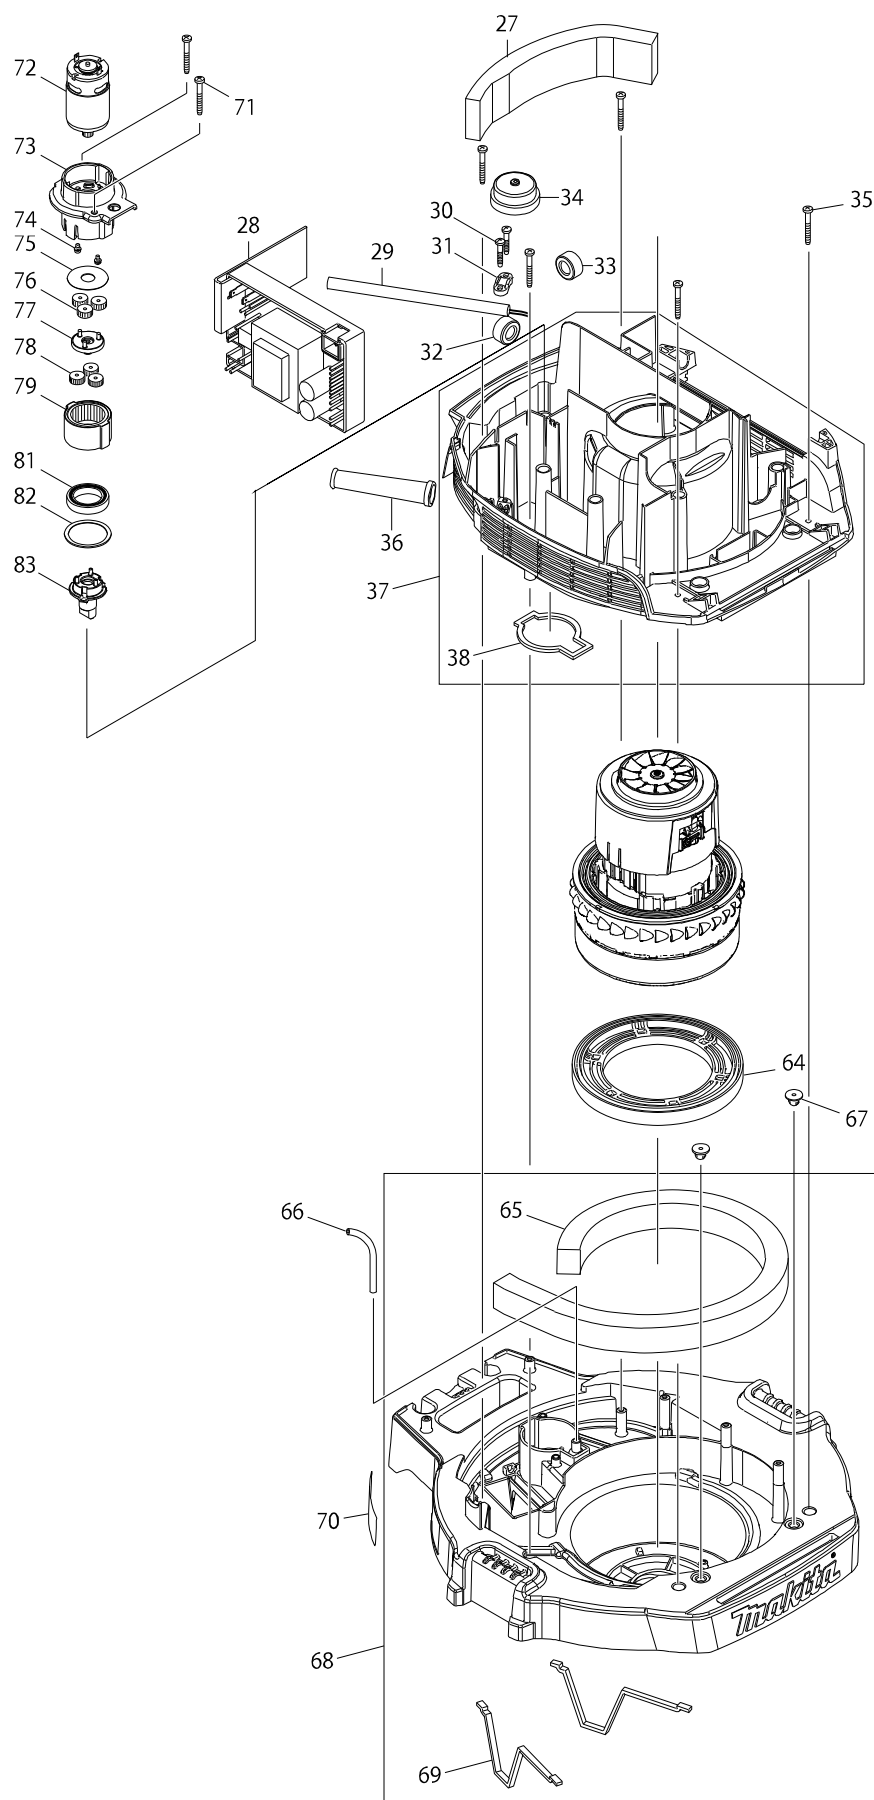

Modellszám VC3211M VACUUM CLEANER

Modellszám VC3211M VACUUM CLEANER

Modellszám VC3211M VACUUM CLEANER

Tétel	Cikkszám	Megnevezés	Átala	Menny.	N/O	Opc 1	Opc 2	Megjegyzés
001	452451-7	BASE HOOK		1				
002	800W80-2	CAUTION LABEL		1				
003	141915-3	COWLING COMPLETE		1				
D10		INC. 4-6						
004	451340-3	GRIP		1				
005	891977-8	CAUTION LABEL		1				
006	423456-4	TOP DAMPER		1				
007	266053-1	Önmetsző csavar M4x35		9				
009	265995-6	Önmetsző csavar M4x18*		2				
010	451343-7	SWITCH HOLDER		1				
011	650659-9	SWITCH		1				
012	686023-8	RECEPTACLE SLEEVE		8				
013	620185-2	SUB CONTROLLER		1				
014	961013-5	Zárógyűrű E-7 961013-5 DA3000R		2				
015	961062-2	STOP RING E-12		1				
016	685740-7	RUBBER SHEET		1				
017	655123-5	OUTLET		1				
018	800W82-8	CAUTION LABEL		1				
019	141912-9	SWITCH BASE E-M COMPLETE		1				
D10		INC. 18						
020	266630-9	+COUNTERSUNK TAPPING SCREW4X		4				
021	213054-0	O-gyűrű 9 5014NB		1				
022	451344-5	SWITCH DIAL		1				
023	213054-0	O-gyűrű 9 5014NB		1				
024	451344-5	SWITCH DIAL		1				
025	213176-6	O RING 14		1				
026	451342-9	SWITCH LEVER		1				
027	423450-6	REAR BLOCK FILTER		1				
028	620184-4	CONTROLLER		1	*			
028-1	620467-2	CONTROLLER	<	1				
029	695350-2	POWER SUPPLY CORD 1.5-3-5.0		1				
030	265999-8	Önmetsző csavar M4x25		2				
031	687149-9	STRAIN RELIEF		1				
032	688131-1	LINE FILTER		1				
033	688131-1	LINE FILTER		1				
034	620186-0	BUZZER CIRCUIT		1				
035	266053-1	Önmetsző csavar M4x35		5				
036	682575-7	CORD GUARD 12-90		1				
037	141917-9	SEPARATOR COMPLETE		1				
D10		INC. 38						
038	423462-9	DC MOTOR SEAL		1				
039	423279-0	SEAL RING 70		1				
040	451338-0	MOTOR COVER		1				
041	241512-6	FAN 62		1				
042	424228-0	RUBBER RING 120		1				
043	125876-5	MOTOR ASSEMBLY		1				
D10		INC. 44-50,52,54,55,126						
044	911283-6	PAN HEAD SCREW M5X60		2				