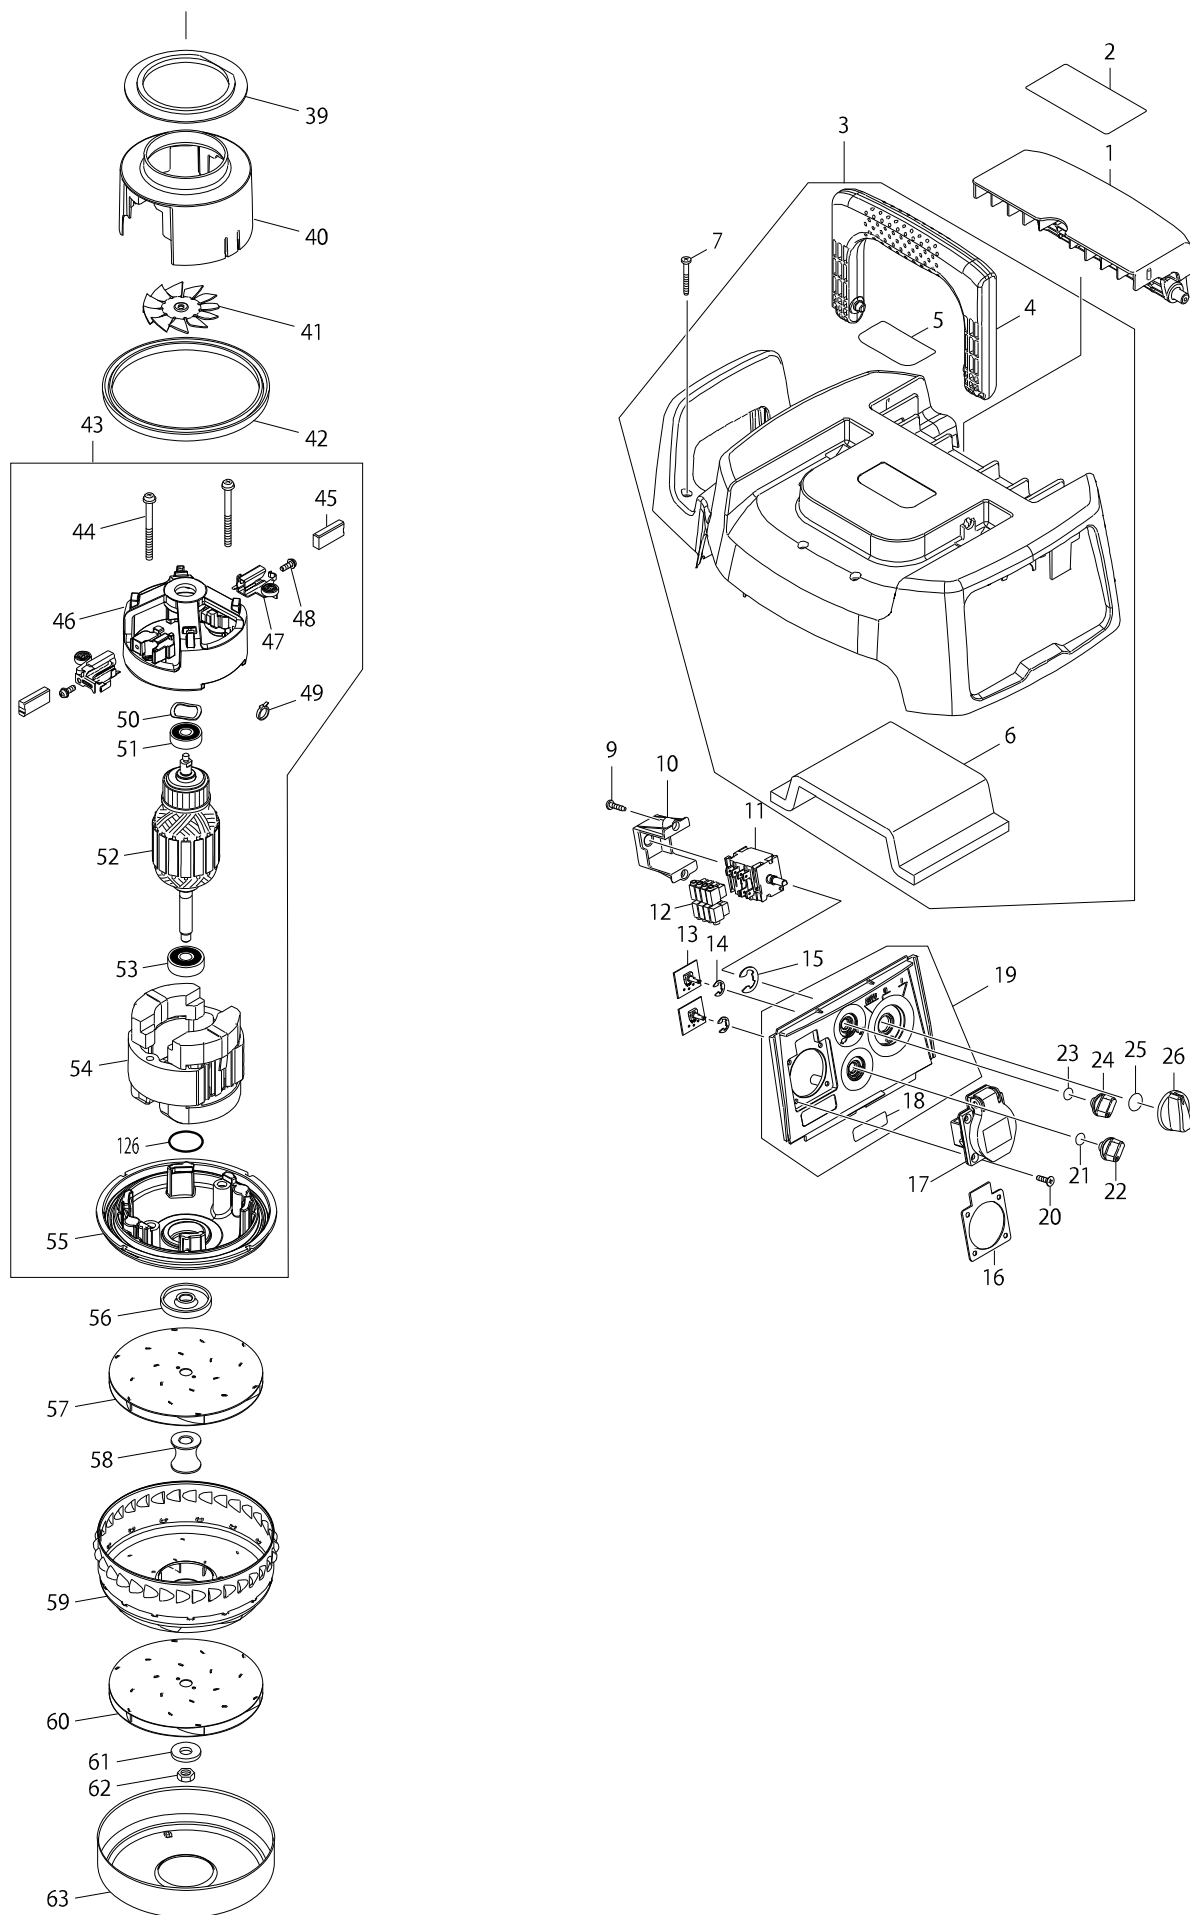

Modellszám VC3211M VACUUM CLEANER

Modellszám VC3211M VACUUM CLEANER

Modellszám VC3211M VACUUM CLEANER

Tétel	Cikkszám	Megnevezés	Átala	Menny.	N/O	Opc 1	Opc 2	Megjegyzés
001	452451-7	BASE HOOK		1				
002	800W80-2	CAUTION LABEL		1				
003	141915-3	COWLING COMPLETE		1				
D10		INC. 4-6						
004	451340-3	GRIP		1				
005	891977-8	CAUTION LABEL		1				
006	423456-4	TOP DAMPER		1				
007	266053-1	Önmetsző csavar M4x35		9				
009	265995-6	Önmetsző csavar M4x18*		2				
010	451343-7	SWITCH HOLDER		1				
011	650659-9	SWITCH		1				
012	686023-8	RECEPTACLE SLEEVE		8				
013	620185-2	SUB CONTROLLER		1				
014	961013-5	Zárógyűrű E-7 961013-5 DA3000R		2				
015	961062-2	STOP RING E-12		1				
016	685740-7	RUBBER SHEET		1				
017	655123-5	OUTLET		1				
018	800W82-8	CAUTION LABEL		1				
019	141912-9	SWITCH BASE E-M COMPLETE		1				
D10		INC. 18						
020	266630-9	+COUNTERSUNK TAPPING SCREW4X		4				
021	213054-0	O-gyűrű 9 5014NB		1				
022	451344-5	SWITCH DIAL		1				
023	213054-0	O-gyűrű 9 5014NB		1				
024	451344-5	SWITCH DIAL		1				
025	213176-6	O RING 14		1				
026	451342-9	SWITCH LEVER		1				
027	423450-6	REAR BLOCK FILTER		1				
028	620184-4	CONTROLLER		1	*			
028-1	620467-2	CONTROLLER	<	1				
029	695350-2	POWER SUPPLY CORD 1.5-3-5.0		1				
030	265999-8	Önmetsző csavar M4x25		2				
031	687149-9	STRAIN RELIEF		1				
032	688131-1	LINE FILTER		1				
033	688131-1	LINE FILTER		1				
034	620186-0	BUZZER CIRCUIT		1				
035	266053-1	Önmetsző csavar M4x35		5				
036	682575-7	CORD GUARD 12-90		1				
037	141917-9	SEPARATOR COMPLETE		1				
D10		INC. 38						
038	423462-9	DC MOTOR SEAL		1				
039	423279-0	SEAL RING 70		1				
040	451338-0	MOTOR COVER		1				
041	241512-6	FAN 62		1				
042	424228-0	RUBBER RING 120		1				
043	125876-5	MOTOR ASSEMBLY		1				
D10		INC. 44-50,52,54,55,126						
044	911283-6	PAN HEAD SCREW M5X60		2				