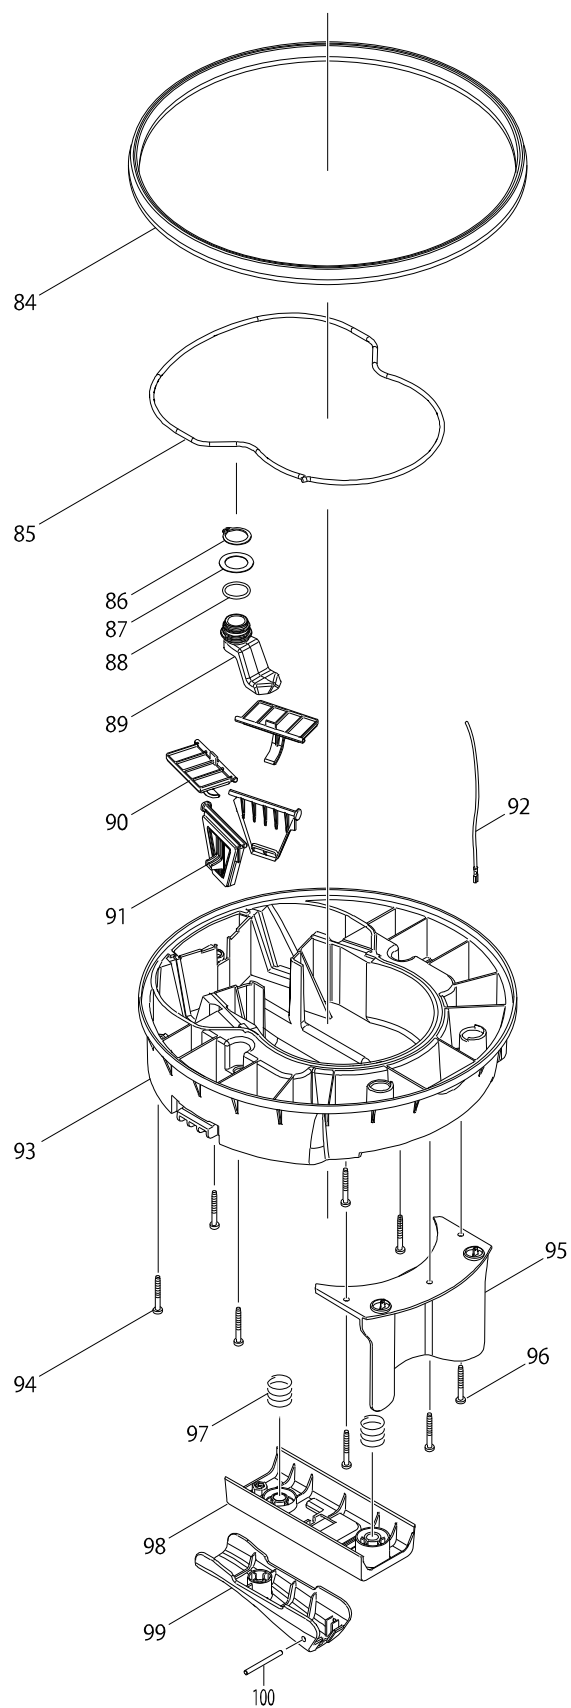

Modellszám VC3211M VACUUM CLEANER

Modellszám VC3211M VACUUM CLEANER

Modellszám VC3211M VACUUM CLEANER

Tétel	Cikkszám	Megnevezés	Átala	Menny.	N/O	Opc 1	Opc 2	Megjegyzés
001	452451-7	BASE HOOK		1				
002	800W80-2	CAUTION LABEL		1				
003	141915-3	COWLING COMPLETE		1				
D10		INC. 4-6						
004	451340-3	GRIP		1				
005	891977-8	CAUTION LABEL		1				
006	423456-4	TOP DAMPER		1				
007	266053-1	Önmetsző csavar M4x35		9				
009	265995-6	Önmetsző csavar M4x18*		2				
010	451343-7	SWITCH HOLDER		1				
011	650659-9	SWITCH		1				
012	686023-8	RECEPTACLE SLEEVE		8				
013	620185-2	SUB CONTROLLER		1				
014	961013-5	Zárógyűrű E-7 961013-5 DA3000R		2				
015	961062-2	STOP RING E-12		1				
016	685740-7	RUBBER SHEET		1				
017	655123-5	OUTLET		1				
018	800W82-8	CAUTION LABEL		1				
019	141912-9	SWITCH BASE E-M COMPLETE		1				
D10		INC. 18						
020	266630-9	+COUNTERSUNK TAPPING SCREW4X		4				
021	213054-0	O-gyűrű 9 5014NB		1				
022	451344-5	SWITCH DIAL		1				
023	213054-0	O-gyűrű 9 5014NB		1				
024	451344-5	SWITCH DIAL		1				
025	213176-6	O RING 14		1				
026	451342-9	SWITCH LEVER		1				
027	423450-6	REAR BLOCK FILTER		1				
028	620184-4	CONTROLLER		1	*			
028-1	620467-2	CONTROLLER	<	1				
029	695350-2	POWER SUPPLY CORD 1.5-3-5.0		1				
030	265999-8	Önmetsző csavar M4x25		2				
031	687149-9	STRAIN RELIEF		1				
032	688131-1	LINE FILTER		1				
033	688131-1	LINE FILTER		1				
034	620186-0	BUZZER CIRCUIT		1				
035	266053-1	Önmetsző csavar M4x35		5				
036	682575-7	CORD GUARD 12-90		1				
037	141917-9	SEPARATOR COMPLETE		1				
D10		INC. 38						
038	423462-9	DC MOTOR SEAL		1				
039	423279-0	SEAL RING 70		1				
040	451338-0	MOTOR COVER		1				
041	241512-6	FAN 62		1				
042	424228-0	RUBBER RING 120		1				
043	125876-5	MOTOR ASSEMBLY		1				
D10		INC. 44-50,52,54,55,126						
044	911283-6	PAN HEAD SCREW M5X60		2				