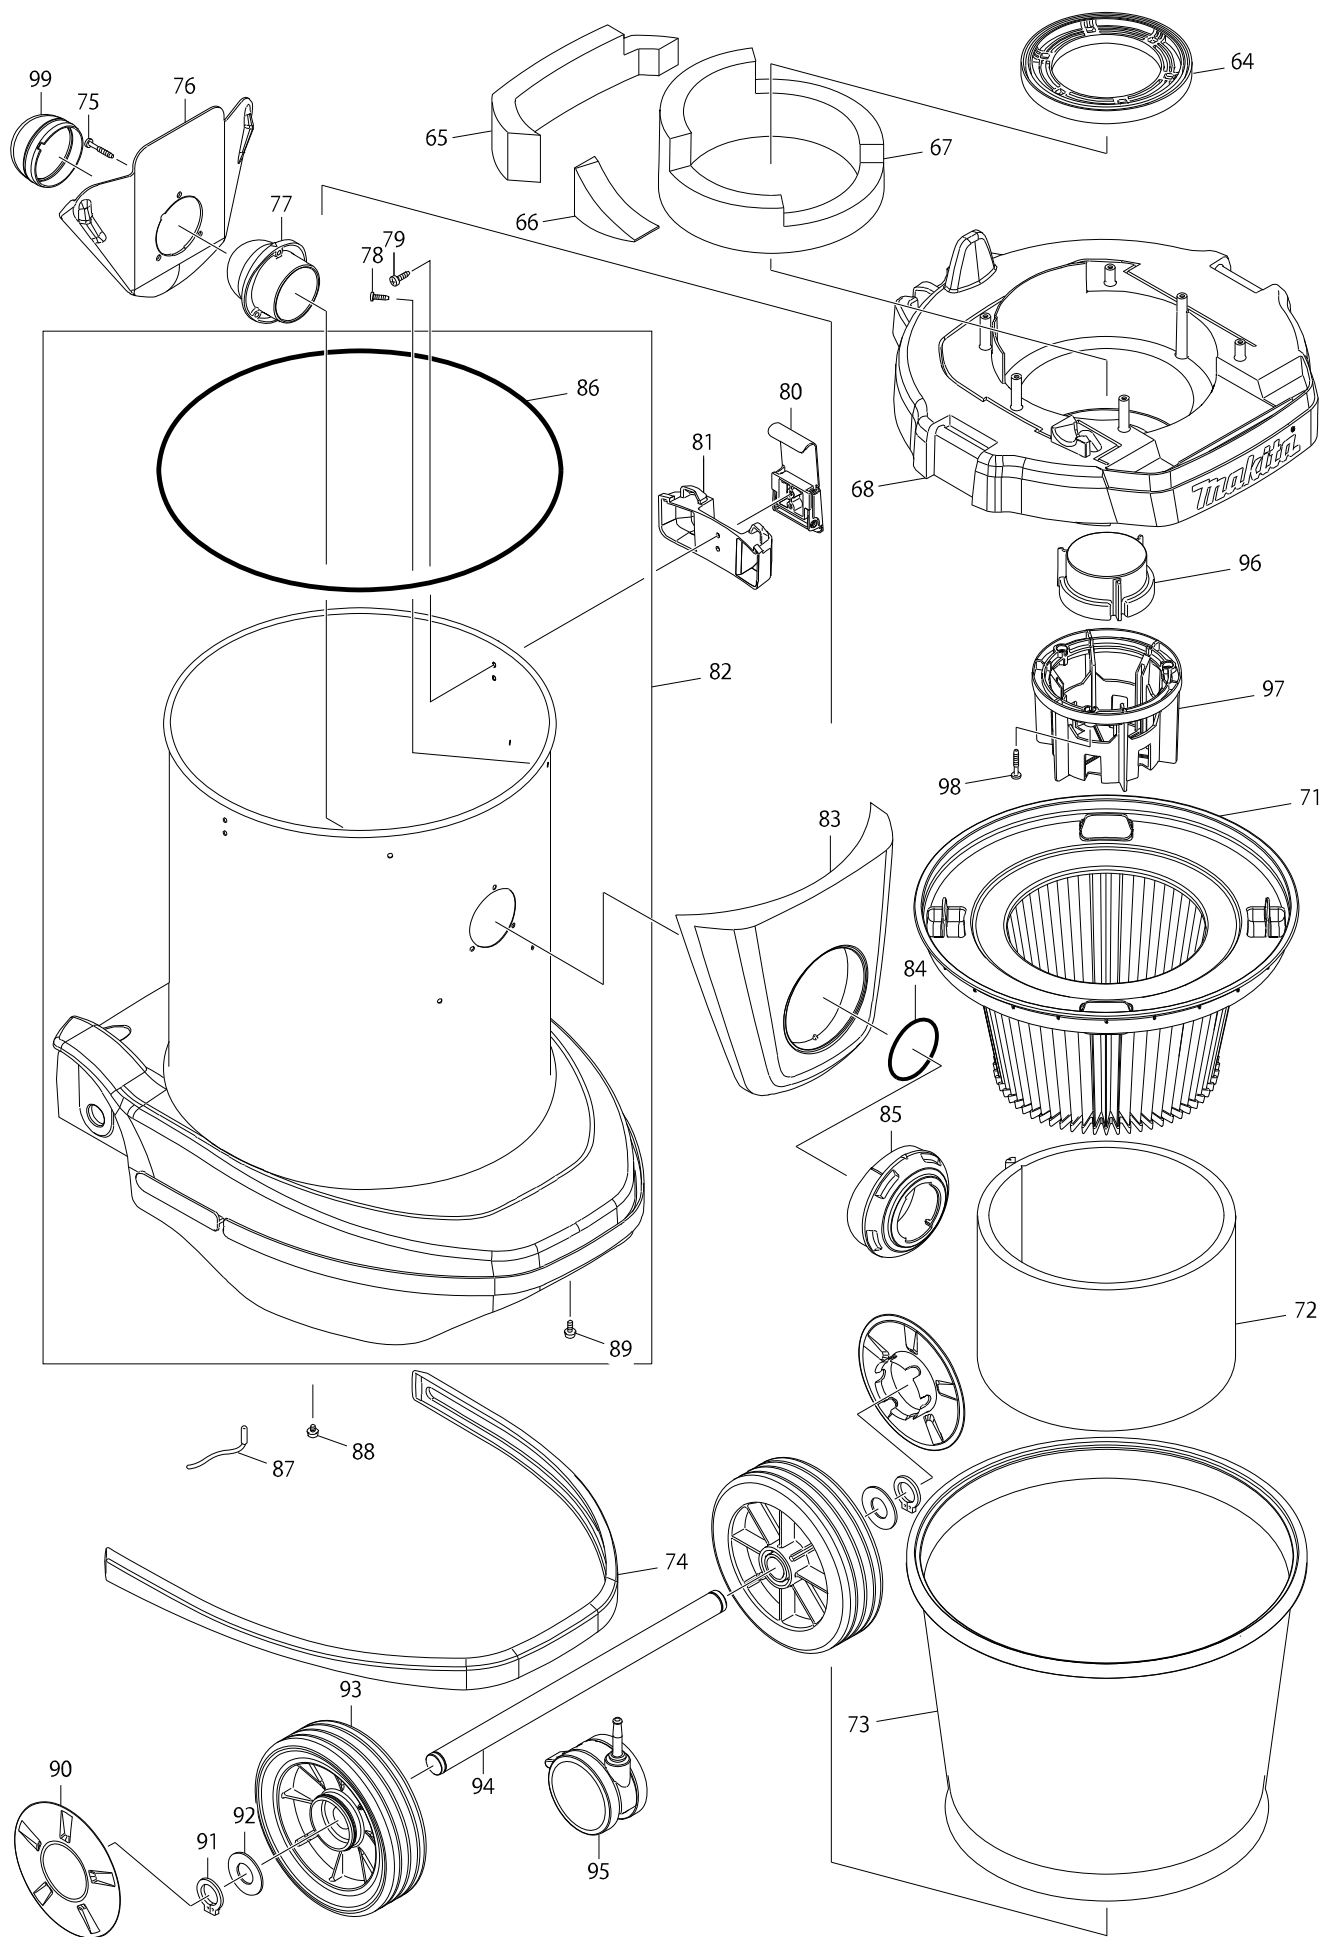

# Modellszám VC3210L VACUUM CLEANER

Tétel	Cikkszám	Megnevezés	Átalai	Menny.	N/O	Opc 1	Opc 2	Megjegyzés
001	452451-7	BASE HOOK		1				
002	266053-1	Önmetsző csavar M4x35		3				
003	140751-4	COWLING COMPLETE		1				
D10		INC. 4-6						
004	451340-3	GRIP		1				
005	891977-8	CAUTION LABEL		1				
006	423393-2	TOP DAMPER		1				
007	266060-4	Önmetsző csavar M4x65		3				
008	869061-7	VC3210L NAME PLATE		1				
009	265995-6	Önmetsző csavar M4x18*		2				
010	451343-7	SWITCH HOLDER		1				
011	650623-0	SWITCH		1	*			
011-1	650659-9	SWITCH	X	1				
012	686023-8	RECEPTACLE SLEEVE		6	*			
012-1	686023-8	RECEPTACLE SLEEVE	<	8				
013	631922-9	SUB CONTROLLER		1				
014	961013-5	Zárógyűrű E-7 961013-5 DA3000R		1				
015	961062-2	STOP RING E-12		1				
017	655117-0	OUTLET		1	*			
017-1	655123-5	OUTLET	S	1				
018	685740-7	RUBBER SHEET	S	1				
019	140742-5	SWITCH BASE COMPLETE		1				
D10		INC. 24						
024	891982-5	CAUTION LABEL		1				
025	213054-0	O-gyűrű 9 5014NB		1				
026	451344-5	SWITCH DIAL		1				
027	213176-6	O RING 14		1				
028	451342-9	SWITCH LEVER		1				
030	266630-9	+COUNTERSUNK TAPPING SCREW4X		4				
031	620033-5	CONTROLLER		1				
032	695350-2	POWER SUPPLY CORD 1.5-3-5.0		1				
033	682575-7	CORD GUARD 12-90		1				
034	265999-8	Önmetsző csavar M4x25		2				
035	687149-9	STRAIN RELIEF		1				
036	688131-1	LINE FILTER		2				
037	140254-8	SEPARATOR COMPLETE		1				
D10		INC. 38						
038	423395-8	BOTTOM DAMPER		1				
039	423279-0	SEAL RING 70		1				
040	451338-0	MOTOR COVER		1				
041	241512-6	FAN 62		1				
042	424228-0	RUBBER RING 120		1				
043	125876-5	MOTOR ASSEMBLY		1				
C10	213406-5	O-gyűrű 30 213406-5*	S	1				
D10		INC. 44-50,52,54,55						
044	911283-6	PAN HEAD SCREW M5X60		2				
045	195483-8	CARBON BRUSH CB-173		1				
046	452106-4	ENDBELL		1				