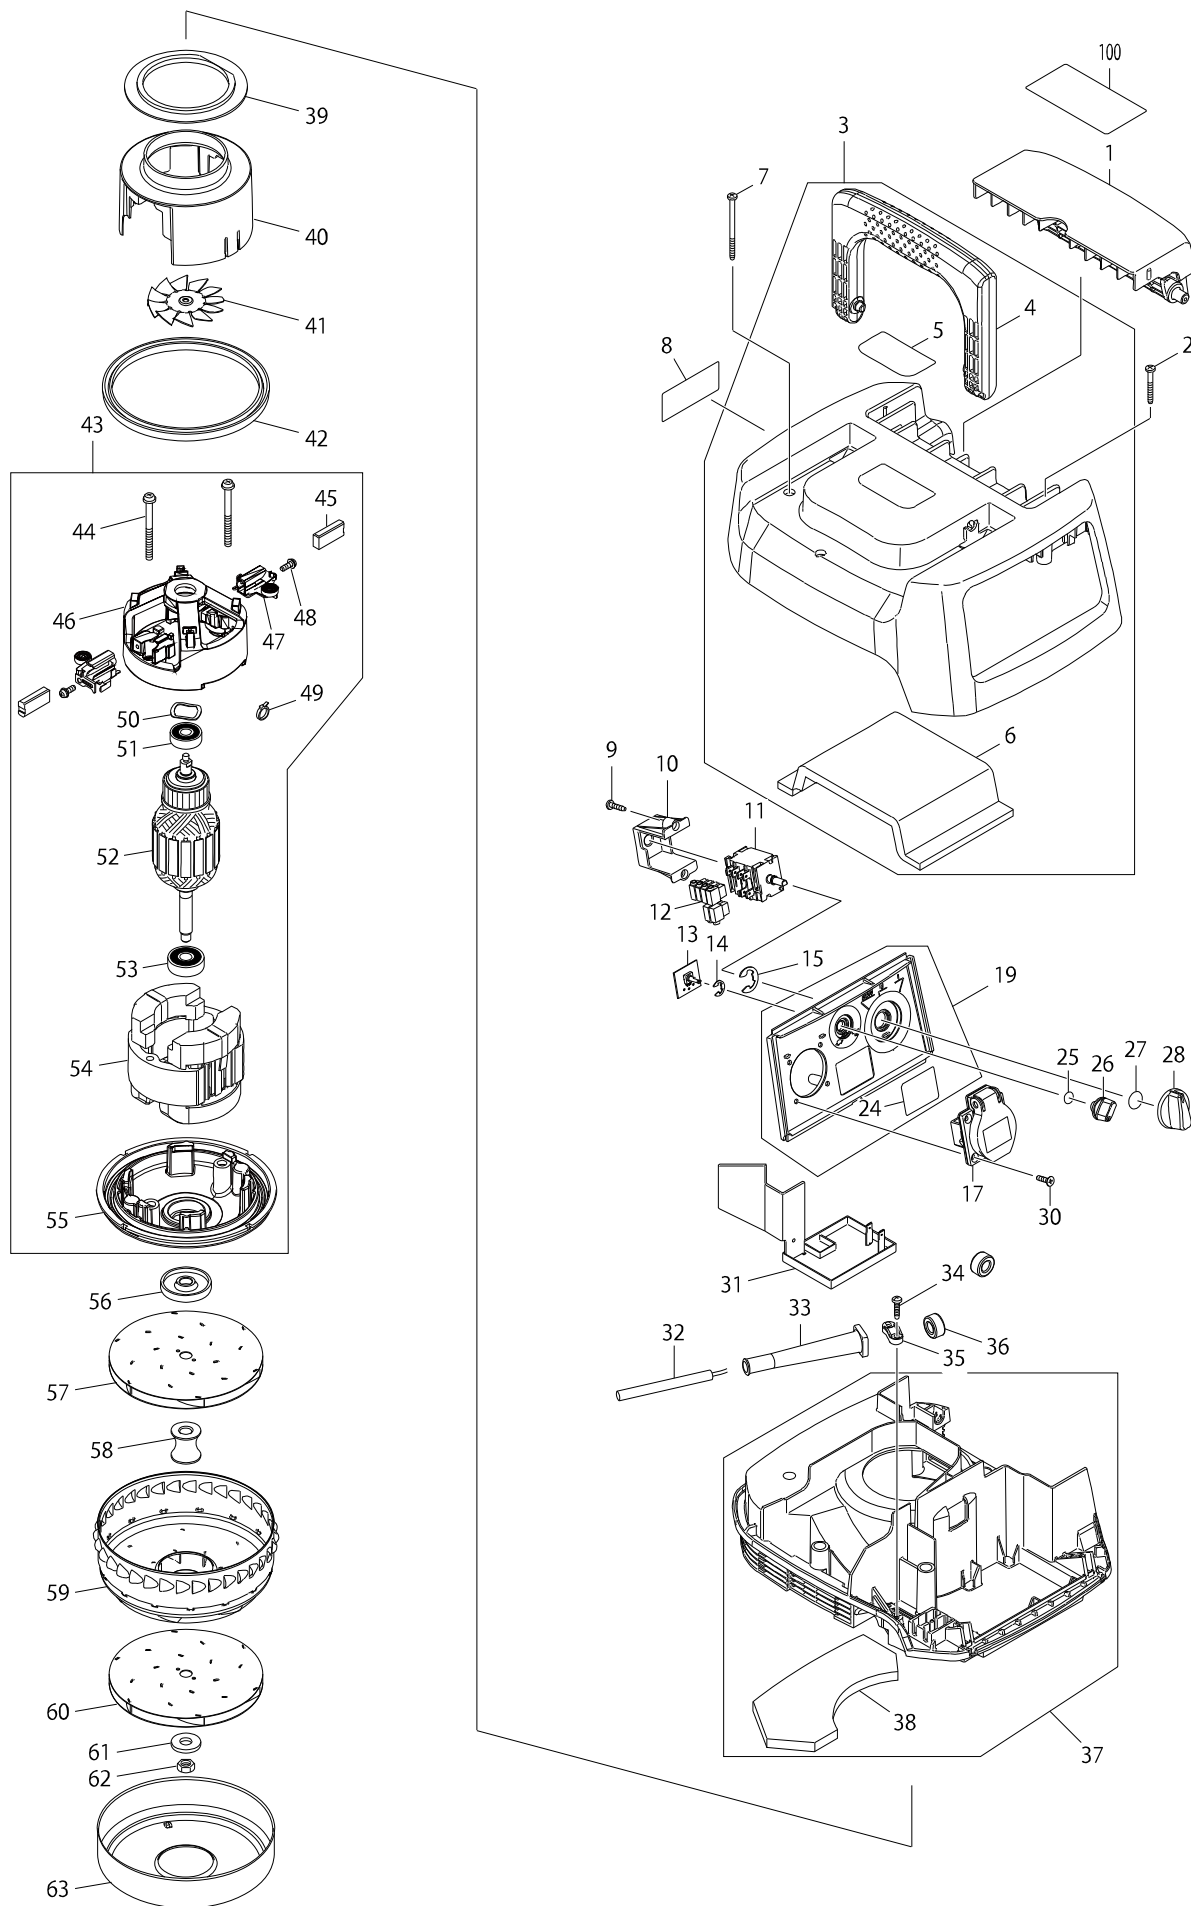

# Modellszám VC3210L VACUUM CLEANER

Tétel	Cikkszám	Megnevezés	Átalai	Menny.	N/O	Opc 1	Opc 2	Megjegyzés
001	452451-7	BASE HOOK		1				
002	266053-1	Önmetsző csavar M4x35		3				
003	140751-4	COWLING COMPLETE		1				
D10		INC. 4-6						
004	451340-3	GRIP		1				
005	891977-8	CAUTION LABEL		1				
006	423393-2	TOP DAMPER		1				
007	266060-4	Önmetsző csavar M4x65		3				
008	869061-7	VC3210L NAME PLATE		1				
009	265995-6	Önmetsző csavar M4x18*		2				
010	451343-7	SWITCH HOLDER		1				
011	650623-0	SWITCH		1	*			
011-1	650659-9	SWITCH	X	1				
012	686023-8	RECEPTACLE SLEEVE		6	*			
012-1	686023-8	RECEPTACLE SLEEVE	<	8				
013	631922-9	SUB CONTROLLER		1				
014	961013-5	Zárógyűrű E-7 961013-5 DA3000R		1				
015	961062-2	STOP RING E-12		1				
017	655117-0	OUTLET		1	*			
017-1	655123-5	OUTLET	S	1				
018	685740-7	RUBBER SHEET	S	1				
019	140742-5	SWITCH BASE COMPLETE		1				
D10		INC. 24						
024	891982-5	CAUTION LABEL		1				
025	213054-0	O-gyűrű 9 5014NB		1				
026	451344-5	SWITCH DIAL		1				
027	213176-6	O RING 14		1				
028	451342-9	SWITCH LEVER		1				
030	266630-9	+COUNTERSUNK TAPPING SCREW4X		4				
031	620033-5	CONTROLLER		1				
032	695350-2	POWER SUPPLY CORD 1.5-3-5.0		1				
033	682575-7	CORD GUARD 12-90		1				
034	265999-8	Önmetsző csavar M4x25		2				
035	687149-9	STRAIN RELIEF		1				
036	688131-1	LINE FILTER		2				
037	140254-8	SEPARATOR COMPLETE		1				
D10		INC. 38						
038	423395-8	BOTTOM DAMPER		1				
039	423279-0	SEAL RING 70		1				
040	451338-0	MOTOR COVER		1				
041	241512-6	FAN 62		1				
042	424228-0	RUBBER RING 120		1				
043	125876-5	MOTOR ASSEMBLY		1				
C10	213406-5	O-gyűrű 30 213406-5*	S	1				
D10		INC. 44-50,52,54,55						
044	911283-6	PAN HEAD SCREW M5X60		2				
045	195483-8	CARBON BRUSH CB-173		1				
046	452106-4	ENDBELL		1				