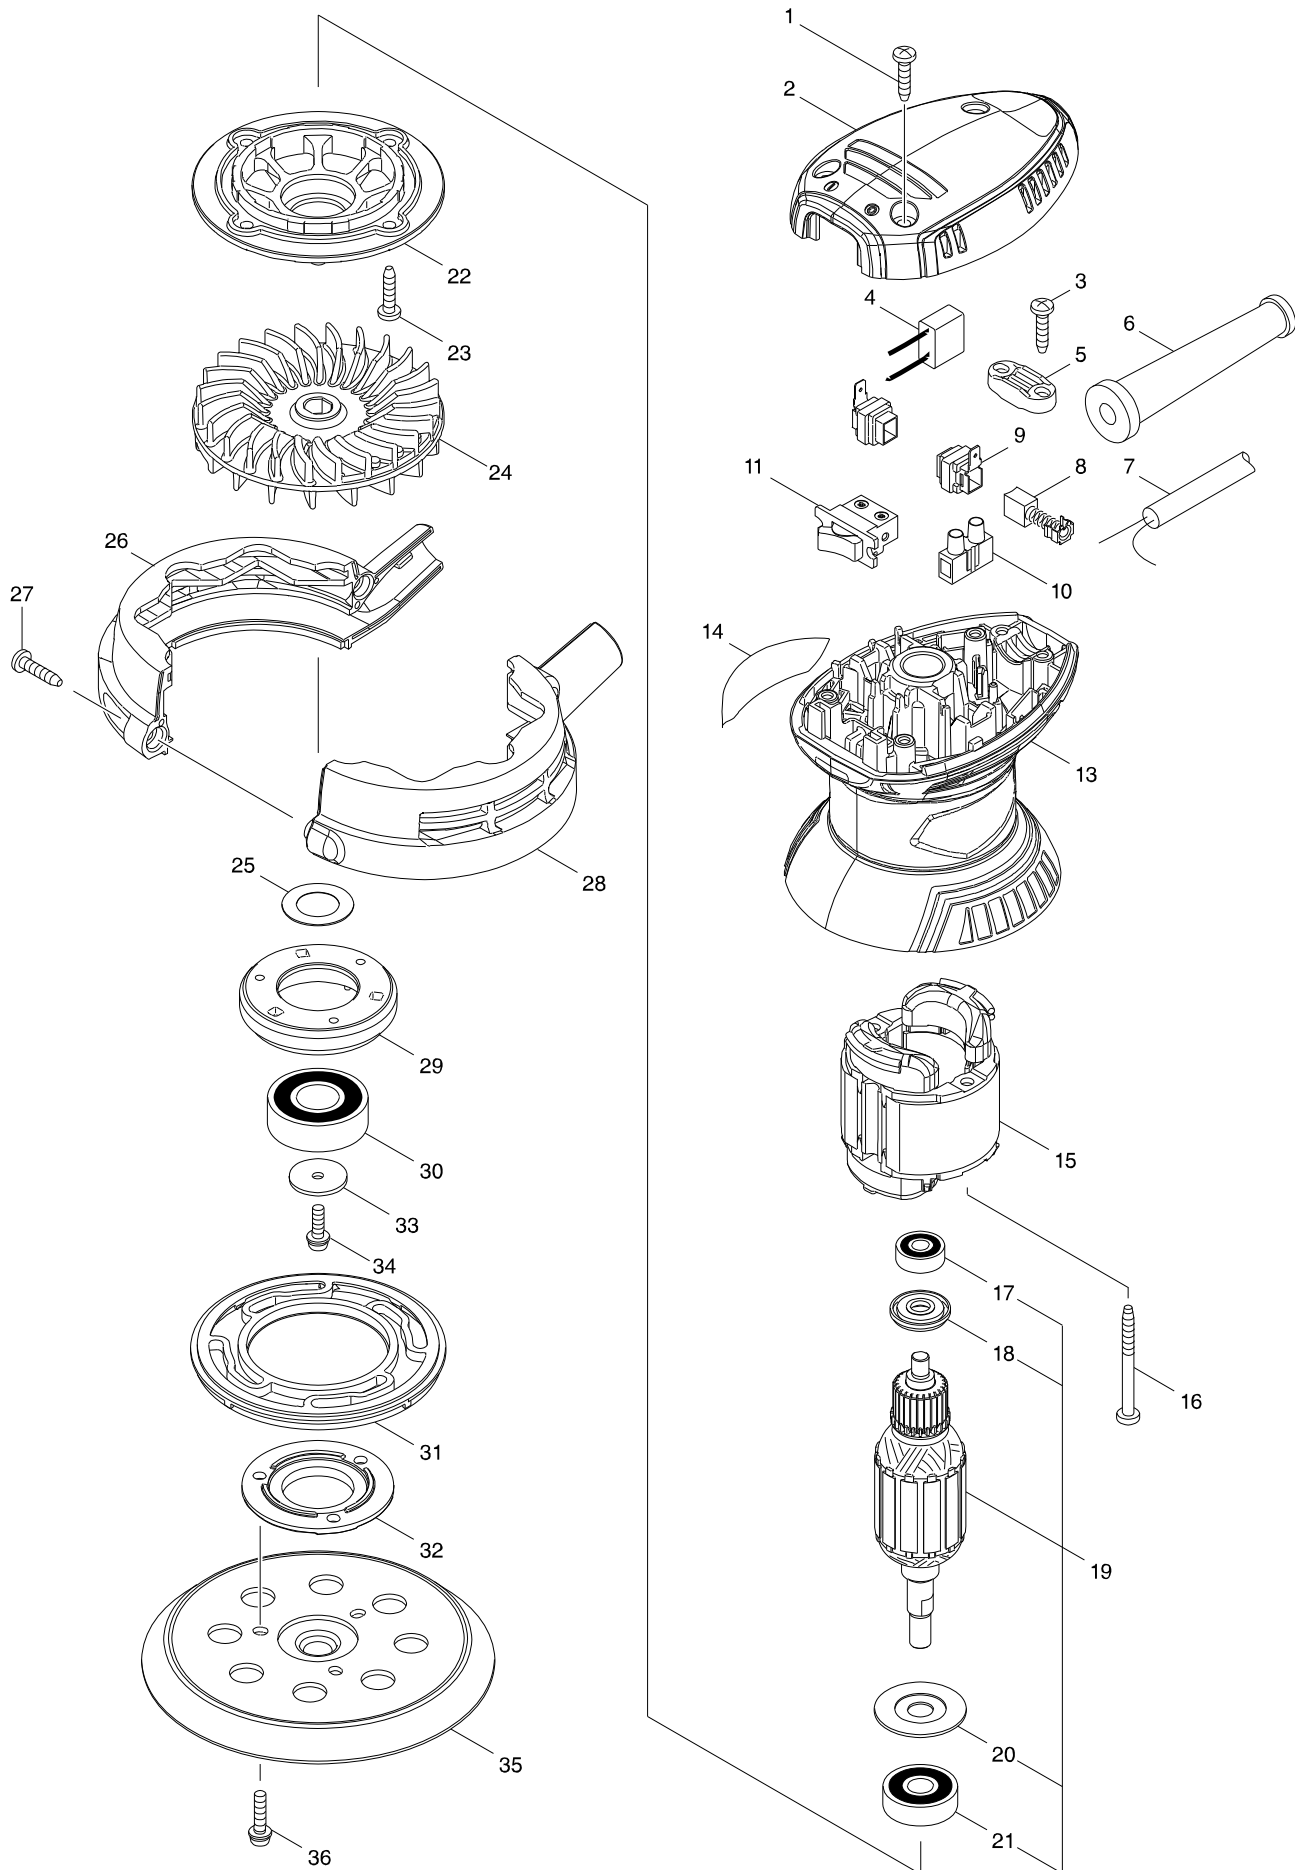

Modellszám M9204 125MM RANDOM ORBIT SANDER

Tétel	Cikkszám	Megnevezés	Átalaj	Menny.	N/O	Opc 1	Opc 2	Megjegyzés
001	266326-2	TAPPING SCREW 4X18		3				
002	452778-5	TOP COVER		1				
003	266326-2	TAPPING SCREW 4X18		2				
004	645228-9	NOISE SUPPRESSOR		1				
005	687124-5	STRAIN RELIEF		1				
006	682569-2	CORD GUARD 8-85		1				
007	665383-1	POWER SUPPLY CORD 1.0-2-2.0		1	*			
007-1	695556-2	POWER SUPPLY CORD 1.0-2-2.0	O	1				
008	191962-4	CARBON BRUSH CB-419		1				
009	643995-0	BRUSH HOLDER		2				
010	654532-5	TERMINAL BLOCK 1P		1				
011	651527-9	SWITCH		1				
013	456560-4	MOTOR HOUSING		1				
014	852B84-4	M9204 NAME PLATE		1				
015	633688-7	FIELD 220-240V		1				
016	266425-0	TAPPING SCREW 4X45		2				
017	210028-2	BALL BEARING 606ZZ		1				
018	681675-0	INSULATION WASHER		1				
019	510251-2	ARMATURE ASS'Y 220-240V		1				
D10		INC. 17,18,20,21						
020	267806-1	WASHER 9		1				
021	211092-6	BALL BEARING 629DDW		1				
022	450672-5	BRACKET		1				
023	266326-2	TAPPING SCREW 4X18		4				
024	241673-2	FAN 88		1				
025	267164-5	FLAT WASHER 15		1				
026	187059-5	SKIRT SET		1				
D10		INC. 28						
027	266326-2	TAPPING SCREW 4X18		2				
028	187059-5	SKIRT SET		1				
D10		INC. 26						
029	318304-9	BEARING BOX		1				
030	211228-7	BALL BEARING 6202DDW		1				
031	424131-5	BRAKE RING		1				
032	318303-1	BEARING BOX COVER		1				
033	253739-6	FLAT WASHER 4		1				
034	265099-4	PAN HEAD SCREW M4X14		1				
035	743081-8	PAD 123		1				
036	265112-8	+PAN HEAD SCREW M4X18		3				
A01	161431-9	DUST BAG		1				
A02	257202-1	RING 25		1				
A03	416063-0	DUST BAG NOZZLE		1				
A04	416064-8	DUST NOZZLE		1				
A05	794544-7	ABRASIVE DISC 125 #120		1				