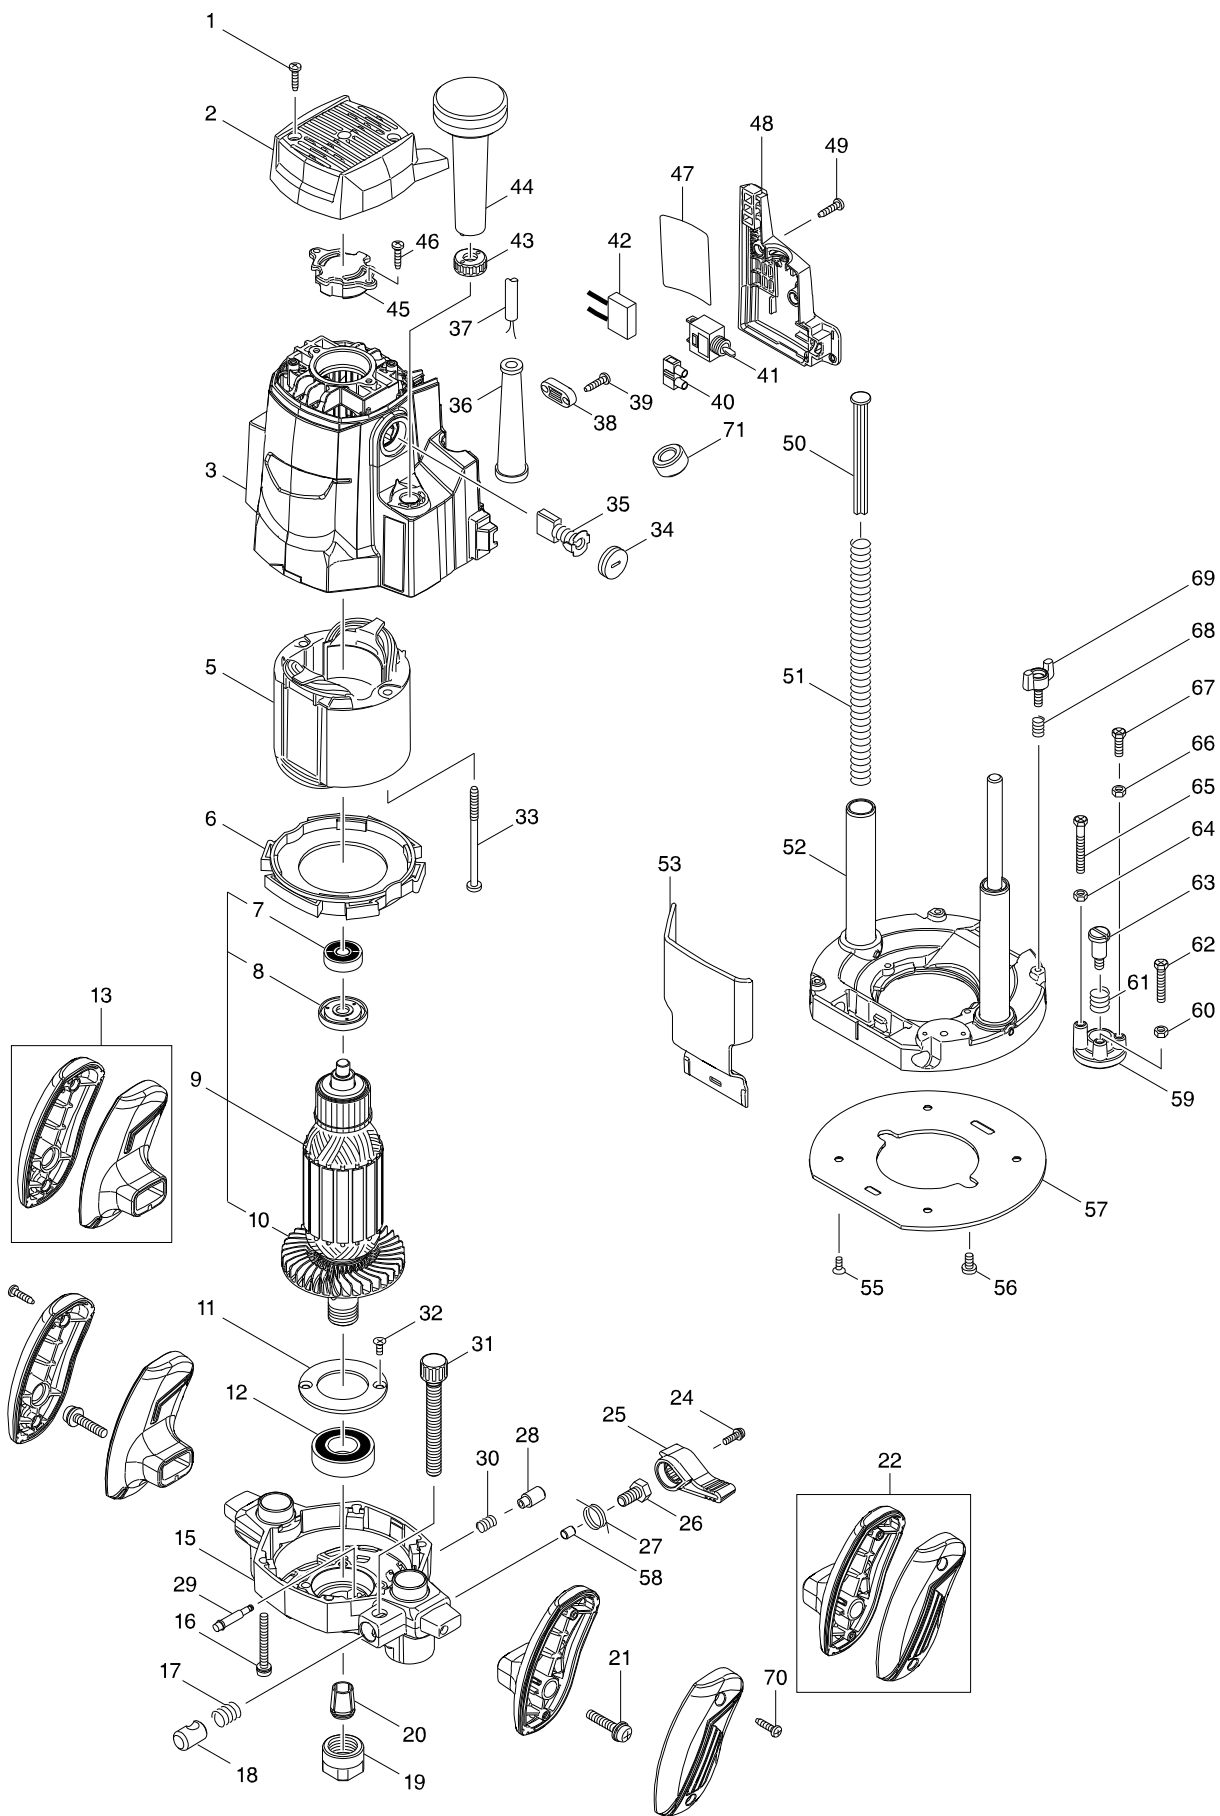

Modellszám M3600 ROUTER

Tétel	Cikkszám	Megnevezés	Átala	Menny.	N/O	Opc 1	Opc 2	Megjegyzés
001	266326-2	TAPPING SCREW 4X18		2				
002	454025-0	TOP COVER		1				
003	143575-7	MOTOR HOUSING COMPLETE		1				
C10	643564-7	BRUSH HOLDER		2				
C20	816811-1	SCALE LABEL		1				
005	596379-0	FIELD ASS'Y 240V		1				
C10	654237-7	RING TERMINAL		2	*			
C11	654451-5	RING TERMINAL	O	2				
C20	654502-4	CONNECTOR P-2		2				
006	418486-8	BAFFLE PLATE		1				
007	211381-9	BALL BEARING 629ZZ		1				
008	681666-1	INSULATION WASHER		1				
009	517884-4	ARMATURE ASS'Y 240V		1				
D10		INC. 7,8,10						
010	240069-4	FAN 83		1				
011	285711-0	BEARING RETAINER 50		1				
012	211335-6	BALL BEARING 6004ZZ		1				
013	187512-1	GRIP L SET		1				
015	141868-6	MOTOR BRACKET COMPLETE		1				
016	911268-2	PAN HEAD SCREW M5X45		4				
017	233397-4	COMPRESSION SPRING 11		1				
018	324424-9	HALF NUT		1				
019	763629-0	COLLET NUT		1				
020	763628-2	COLLET CONE 12MM		1				
021	911353-1	PAN HEAD SCREW M6X30		2				
022	187515-5	GRIP R SET		1				
024	265099-4	PAN HEAD SCREW M4X14		1				
025	454033-1	LOCK LEVER		1				
026	266335-1	SET BOLT M8X16		1				
027	231670-6	TORSION SPRING 16		1				
028	286270-7	CAP 11		1				
029	256482-6	SHOULDER PIN 6		1				
030	233396-6	COMPRESSION SPRING 7		1				
031	265759-8	THUMB SCREW M10X80		1				
032	265135-6	+ COUNTERSUNK HEAD SCREW M4X		2				
033	266328-8	TAPPING SCREW 5X80		2				
034	643700-5	BRUSH HOLDER CAP 7-18		2				
035	191953-5	CARBON BRUSH CB-203		1				
036	682540-6	CORD GUARD 9.3-90		1				
037	695454-0	POWER SUPPLY CORD 1.0-2-2.0		1				
038	687124-5	STRAIN RELIEF		1				
039	266326-2	TAPPING SCREW 4X18		2				
040	654532-5	TERMINAL BLOCK 1P		1				
041	651425-7	SWITCH STL115ADT		1				
042	645190-8	NOISE SUPPRESSOR		1				
043	418484-2	NYLON NUT M10		1				
044	153764-6	KNOB 50 COMPLETE		1				
045	317747-2	BEARING BOX		1				