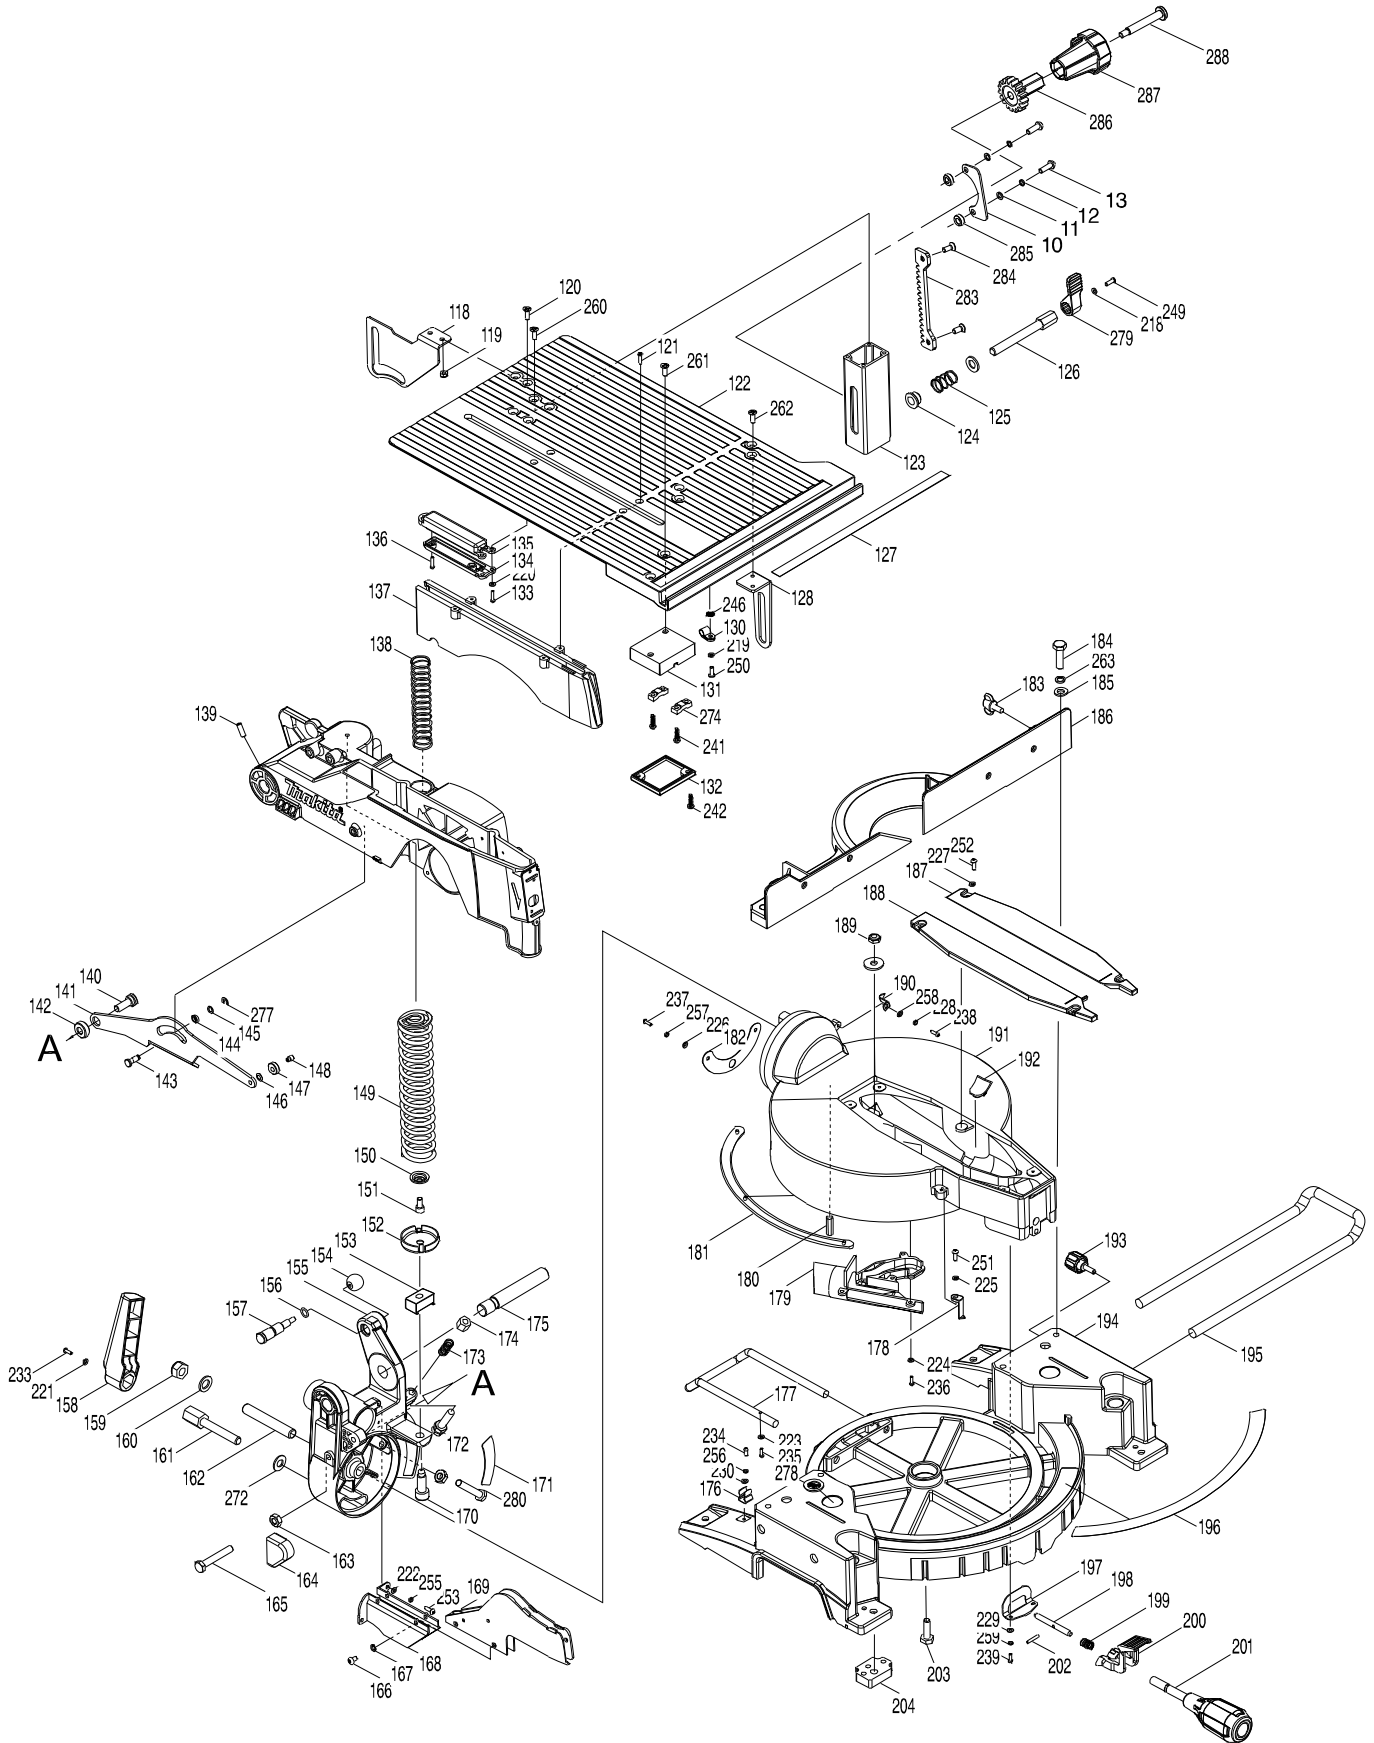

Modellszám LH1201FL 305MM TABLE TOP MITER SAW

Modellszám LH1201FL 305MM TABLE TOP MITER SAW

Tétel	Cikkszám	Megnevezés	Átalai	Menny.	N/O	Opc 1	Opc 2	Megjegyzés
001	JM23300009	HEX BOLT M8X16		2				
002	JM23300010	SPRING WASHER 8		2				
003	JM23300011	FLAT WASHER 8		2				
004	JM23300012	RIVING KNIFE		1				
005	JM23300013	PAN HEAD SCREW M6X16		1				
006	JM23300300	UP BLADE GUARD COMPLETE		1				
D10		INC. 8						
007	JM23300015	LOCKNUT M6		1				
008	JM27080060	WARNING LABEL		1				
009	JM23300244	BLADE CASE		1				
010	JM23300239	FENCE PRESS PLAT		1				
011	JM23300019	FLAT WASHER 6		2				
012	JM23300020	SPRING WASHER 6		2				
013	JM23300248	PAN HEAD SCREW M6X16		2				
014	JM23300022	E RING 5		1				
015	JM23300023	LIFTING LIMITED PLATE SHAFT		1				
016	JM23300024	TORSION SPRING		1				
017	JM23300025	LIFTING LIMITED PLATE		1				
018	JM23300026	FLAT WASHER 4		2				
019	JM23300027	SPRING WASHER 4		2				
020	JM23300028	PAN HEAD SCREW M4X12		2				
021	JM23300029	PROTECTION COVER		1				
022	JM23300030	PAN HEAD SCREW M4X10		2				
023	JM23300031	LASER TERMINAL BOX COVER		1				
024	JM23300032	CORD CLAMP		1				
025	JM23300033	PAN HEAD SCREW M4X8		1				
026	JM23300034	LASER DUST-PROOF WASHER		1				
027	JM23300035	LASER SPRING		1				
028	JM23300036	LASER BRACKET		1				
029	JM23300037	LASER TURNING BRACKET		1				
030	JM23300038	H.S.SETTING SCREW M4X6		1				
031	JM23300039	H.S.SETTING SCREW M5X8		1				
032	JM23300040	LASER DIODE		1				
033	JM23300041	LASER COVER		1				
035	JM23300042	E RING 6		2				
036	JM23300043	BEARING 608		1				
037	JM23300044	SPINDLE GEAR		1				
038	JM23300045	KEY 6X16		1				
039	JM23300046	SPINDLE		1				
040	JM23300047	BEARING 6204		1				
041	JM23300048	BEARING BRACKET		1				
042	JM23300049	BEARING COVER		1				
043	JM23300050	H.S.BOLT M5X16		2				
044	JM23300051	INNER FLANGE		1				
045	JM23100144	BLADE INNER RING		1				
047	JM23300053	OUTER FLANGE		1				
048	JM23300054	FLANGE BOLT M8X20		1				
049	JM23300055	CENTER PLATE		1				