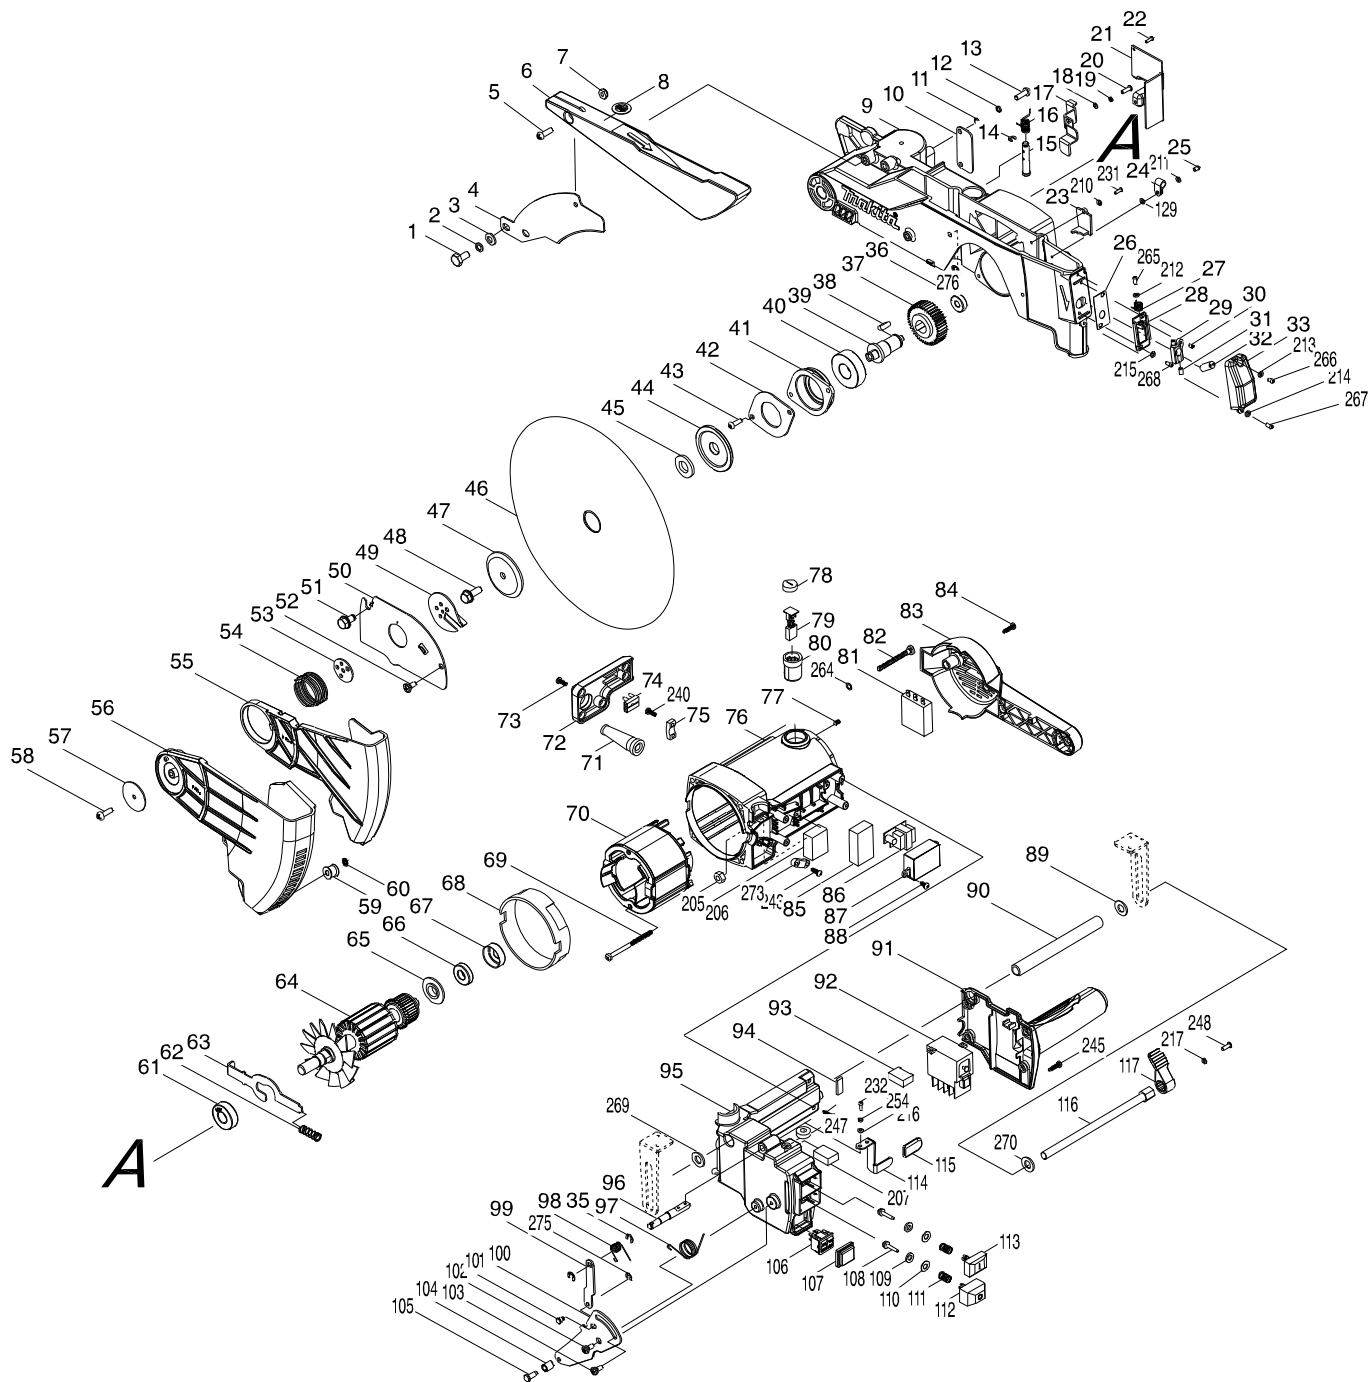

Modellszám LH1201FL 305MM TABLE TOP MITER SAW

Modellszám LH1201FL 305MM TABLE TOP MITER SAW

Tétel	Cikkszám	Megnevezés	Átalai	Menny.	N/O	Opc 1	Opc 2	Megjegyzés
001	JM23300009	HEX BOLT M8X16		2				
002	JM23300010	SPRING WASHER 8		2				
003	JM23300011	FLAT WASHER 8		2				
004	JM23300012	RIVING KNIFE		1				
005	JM23300013	PAN HEAD SCREW M6X16		1				
006	JM23300300	UP BLADE GUARD COMPLETE		1				
D10		INC. 8						
007	JM23300015	LOCKNUT M6		1				
008	JM27080060	WARNING LABEL		1				
009	JM23300244	BLADE CASE		1				
010	JM23300239	FENCE PRESS PLAT		1				
011	JM23300019	FLAT WASHER 6		2				
012	JM23300020	SPRING WASHER 6		2				
013	JM23300248	PAN HEAD SCREW M6X16		2				
014	JM23300022	E RING 5		1				
015	JM23300023	LIFTING LIMITED PLATE SHAFT		1				
016	JM23300024	TORSION SPRING		1				
017	JM23300025	LIFTING LIMITED PLATE		1				
018	JM23300026	FLAT WASHER 4		2				
019	JM23300027	SPRING WASHER 4		2				
020	JM23300028	PAN HEAD SCREW M4X12		2				
021	JM23300029	PROTECTION COVER		1				
022	JM23300030	PAN HEAD SCREW M4X10		2				
023	JM23300031	LASER TERMINAL BOX COVER		1				
024	JM23300032	CORD CLAMP		1				
025	JM23300033	PAN HEAD SCREW M4X8		1				
026	JM23300034	LASER DUST-PROOF WASHER		1				
027	JM23300035	LASER SPRING		1				
028	JM23300036	LASER BRACKET		1				
029	JM23300037	LASER TURNING BRACKET		1				
030	JM23300038	H.S.SETTING SCREW M4X6		1				
031	JM23300039	H.S.SETTING SCREW M5X8		1				
032	JM23300040	LASER DIODE		1				
033	JM23300041	LASER COVER		1				
035	JM23300042	E RING 6		2				
036	JM23300043	BEARING 608		1				
037	JM23300044	SPINDLE GEAR		1				
038	JM23300045	KEY 6X16		1				
039	JM23300046	SPINDLE		1				
040	JM23300047	BEARING 6204		1				
041	JM23300048	BEARING BRACKET		1				
042	JM23300049	BEARING COVER		1				
043	JM23300050	H.S.BOLT M5X16		2				
044	JM23300051	INNER FLANGE		1				
045	JM23100144	BLADE INNER RING		1				
047	JM23300053	OUTER FLANGE		1				
048	JM23300054	FLANGE BOLT M8X20		1				
049	JM23300055	CENTER PLATE		1				