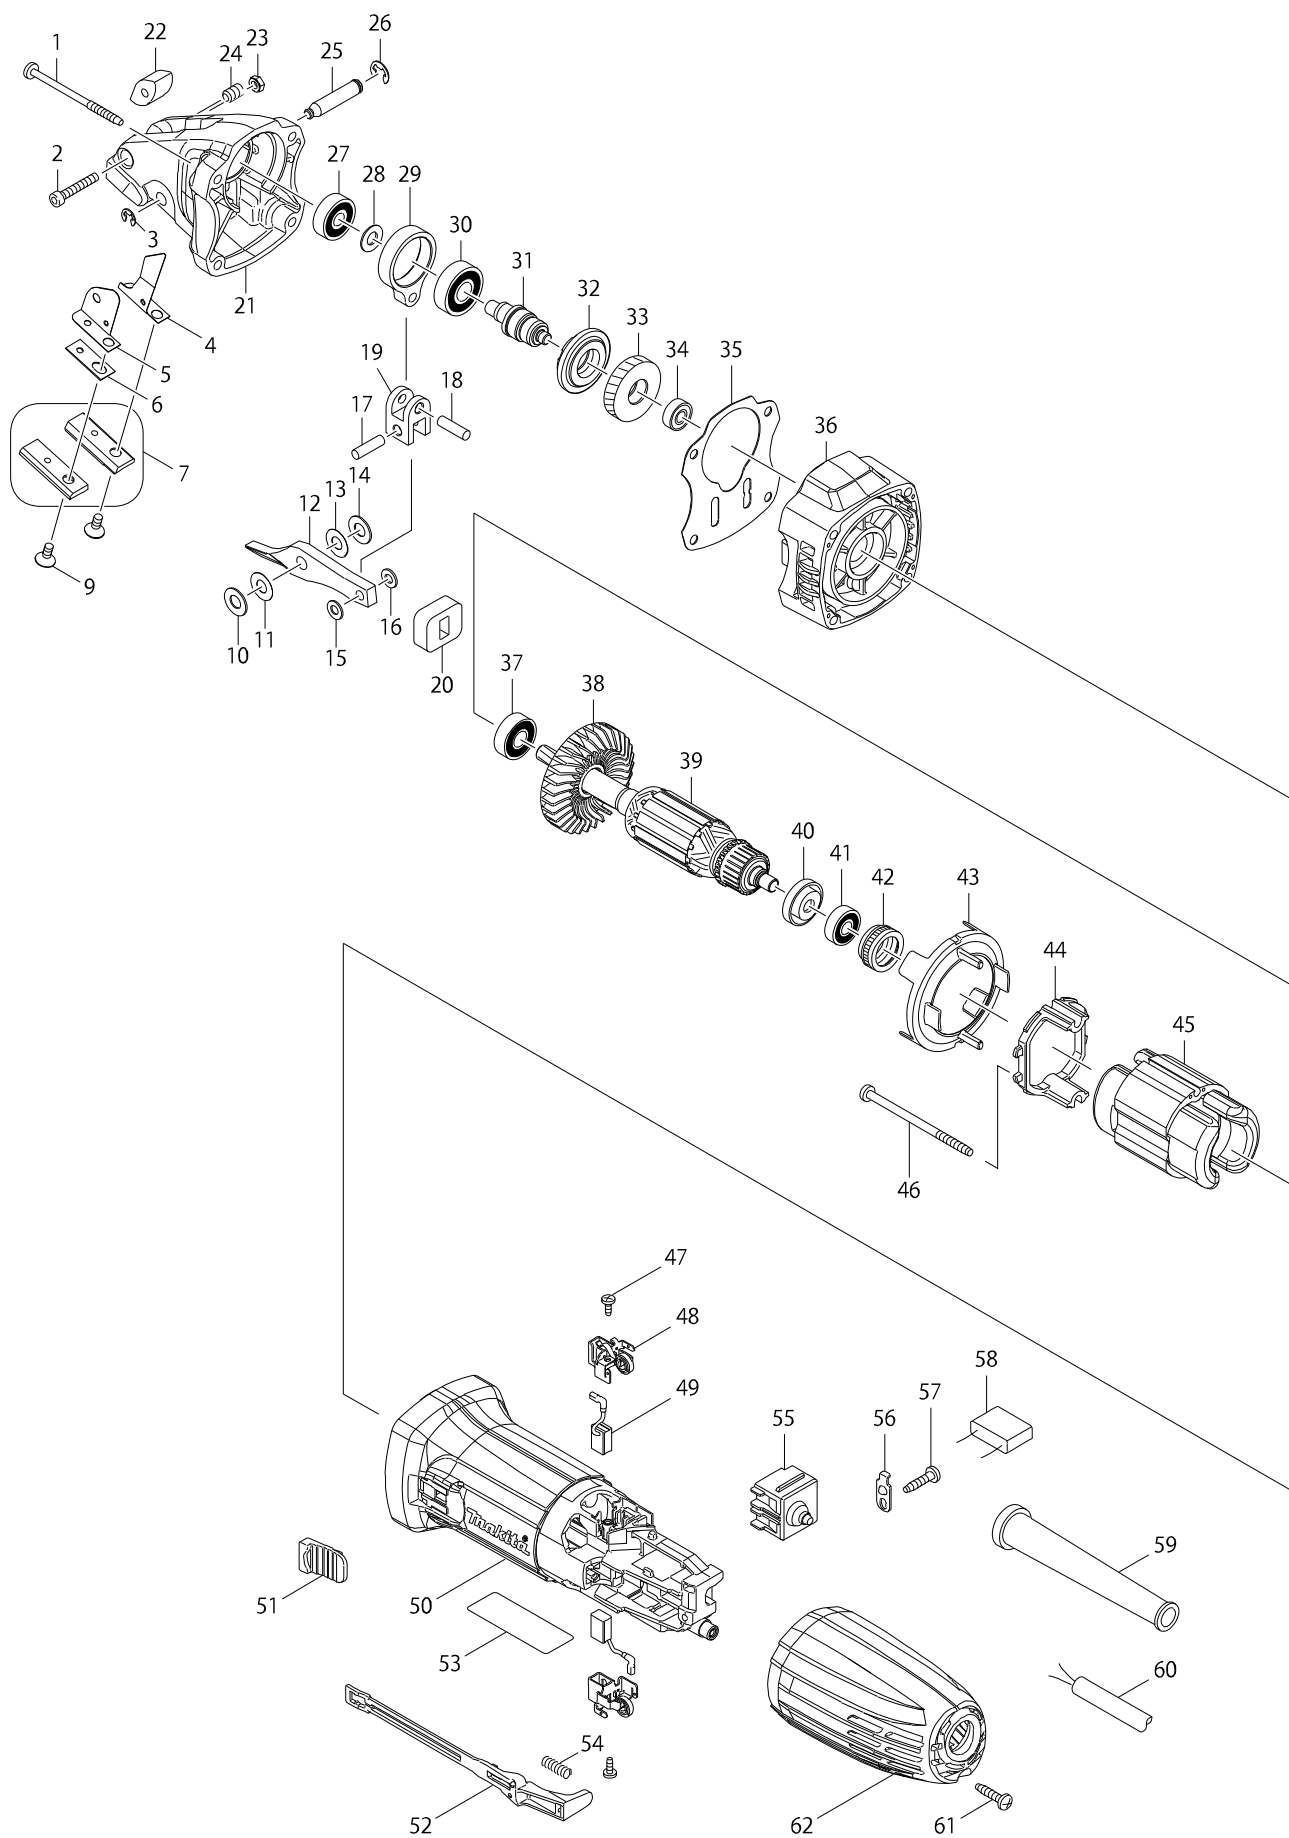

Modellszám JS1000 1.0MM METAL SHEAR

Tétel	Cikkszám	Megnevezés	Átalal	Menny.	N/O	Opc 1	Opc 2	Megjegyzés
001	266091-3	Önmetsző csavar 4x50		4				
002	922147-9	Imbuszcsavar M4x25 922147-9		1				
003	961011-9	Zárógyűrű E-4 9611011-9		1				
004	346131-4	SLIP PLATE R		1				
005	343480-0	Késcsúsztató lap (balos) JS167		1				
006	343481-8	Távtartó lap JS1670/1660		1				
007	792536-0	Oldalvágóél-készlet JS1670		1				
009	251951-2	Imbuszcsavar M5x10 4300DW/SB/		2				
010	261065-9	Teflon Alátét 7 JS1650/1660/1		1				
011	253338-4	Alátét 7 JS1650/1660/1670		1				
012	792537-8	Középső vágóél JS1670		1				
013	253338-4	Alátét 7 JS1650/1660/1670		1				
014	261065-9	Teflon Alátét 7 JS1650/1660/1		1				
015	267010-2	Lapos Alátét 5 267010-2 JS1650		1				
016	267010-2	Lapos Alátét 5 267010-2 JS1650		1				
017	256155-1	Csapszeg 5 JS1650/1660		1				
018	256155-1	Csapszeg 5 JS1650/1660		1				
019	331329-6	Késtartó szán JS1650/1660/1670		1				
020	423118-4	Porvédő burkolat JS1650/1660/1		1				
021	140506-7	CRANK HOUSING COMPLETE		1				
022	325727-4	BLOCK		1				
023	252083-8	Hatlapú anya M4-7 JS1650/UH450		1				
024	266085-8	Imbuszcsavar M6x10 5143R		1				
025	256733-7	Csapszeg 7 JS1650/1660/1670		1				
026	961012-7	Zárógyűrű E-6 961012-7		1				
027	211027-7	Golyóscsapágy		1				
028	253133-2	Lapos Alátét 7 253133-2 JS1650		1				
029	331273-7	Hajtórúd JS1650/1660/1670		1				
030	210067-2	Golyóscsapágy MT240/952		1				
031	325948-8	CRANK SHAFT		1				
032	325949-6	SEALING SCREW		1				
033	227731-8	HELICAL GEAR 40		1				
034	210033-9	Golyóscsapágy		1				
035	442161-4	GASKET		1				
036	140507-5	GEAR HOUSING COMPLETE		1				
037	210005-4	Golyóscsapágy 608DDW 210005-4*		1				
038	240076-7	Ventillátor 9554-58NB		1				
039	517674-5	ARMATURE ASS'Y 240V		1				
D10		INC. 37,38,40,41						
040	681636-0	Szigetelő alátét 9521NB/4304T/		1				
041	210062-2	Golyóscsapágy MT		1				
042	421868-5	Gumigyűrű 19		1				
043	450796-7	Légterelő GA5030		1				
044	452073-3	SPACER		1				
045	623549-9	FIELD		1				
046	266004-4	Önmetsző csavar M4x70		2				
047	265954-0	Önmetsző csavar PT3x8		2				
048	643839-4	Szénkefetartó GA5030		2				