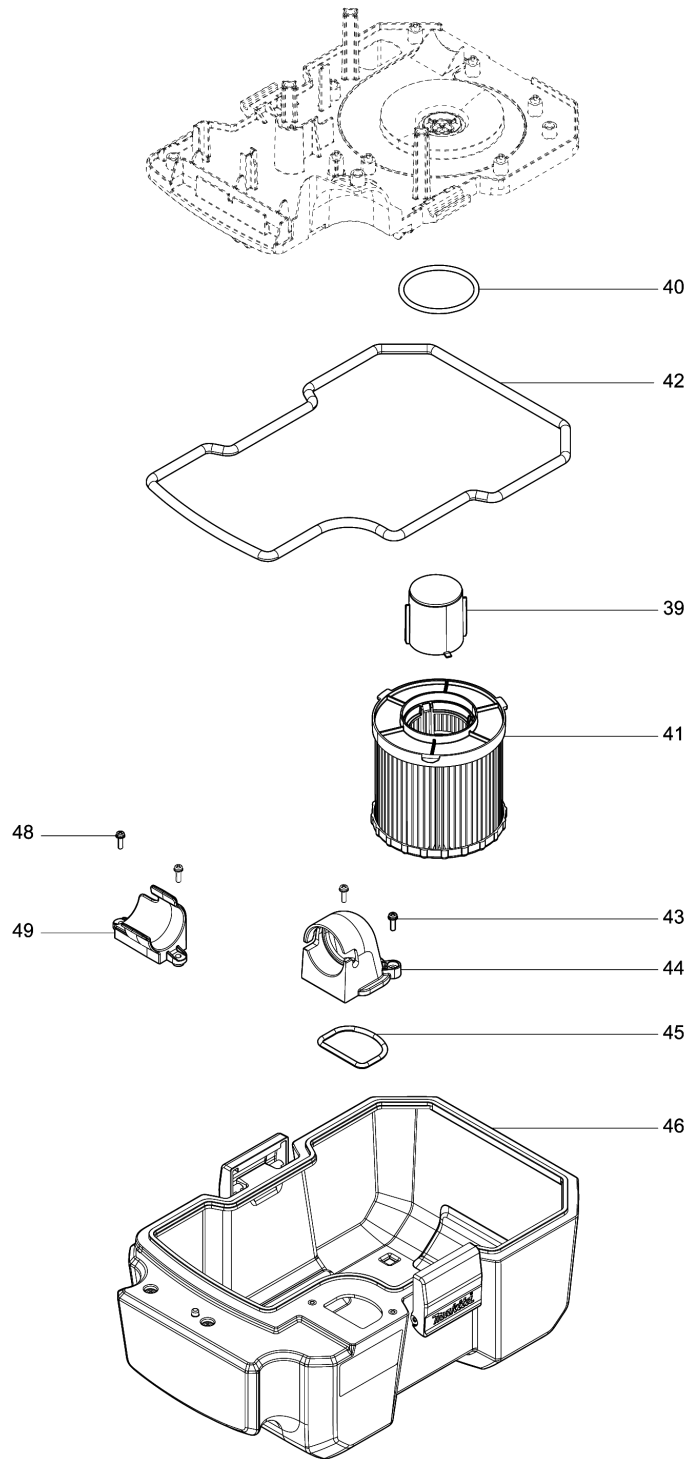

Model No.DVC750L DC PORTABLE VACUUM CLEANER

Model No.DVC750L DC PORTABLE VACUUM CLEANER

Tétel	Cikkszám	Megnevezés	Átalakulás	Menny.	New/Old	Eladás	Vásárlás	Megjegyzés
001	140G64-5	BATTERY COVER COMPLETE		1				
C10	891978-6	CAUTION LABEL		1				
002	266326-2	TAPPING SCREW 4X18		4		110,00		
003	422368-8	SEAL RING E		1				
004	855A83-9	DVC750L SERIAL NO. LABEL		1				
005	183K69-6	TERMINAL CASE SET		1				
D10		INC. 7						
006	644809-6	TERMINAL		1				
007	183K69-6	TERMINAL CASE SET		1				
D10		INC. 5						
008	266326-2	TAPPING SCREW 4X18		2		110,00		
009	140G02-7	TOP COVER COMPLETE		1				
010	458886-0	HANDLE		1				
011	266326-2	TAPPING SCREW 4X18		2		110,00		
012	451343-7	SWITCH HOLDER		1				
013	651382-9	SWITCH 1703.4702		1				
014	961062-2	STOP RING E-12		1		110,00		
015	213176-6	O RING 14		1				
016	140G01-9	SWITCH BASE COMPLETE		1				
C10	818F81-4	INDICATION LABEL		1				
017	457857-4	SWITCH LEVER		1				
018	686023-8	RECEPTACLE SLEEVE		6				
019	620A05-6	INDICATOR CIRCUIT		1				
020	620A06-4	CONTROLLER		1				
021	266490-9	TAPPING SCREW PT 2X6		3		110,00		
022	652069-6	FLAT HEAD SCREW M3X6		3				
023	629385-1	STATOR		1				
024	619540-3	ROTOR		1				
025	266326-2	TAPPING SCREW 4X18		4		110,00		
026	183K70-1	MOTOR HOUSING SET		1				
D10		INC. 27						
027	183K70-1	MOTOR HOUSING SET		1				
D10		INC. 26						
028	313062-2	FLANGE		1		850,00		
029	266326-2	TAPPING SCREW 4X18		6		110,00		
030	458973-5	FAN COVER GUARD		1				
031	458883-6	FAN COVER		1				
032	266326-2	TAPPING SCREW 4X18		3		110,00		
033	240178-9	FAN 104		1				
034	253752-4	FLAT WASHER 8		1		260,00		
035	931303-0	HEX. NUT M6		1	*	120,00		
035-1	252268-6	HEX. NUT M6	O	1				
036	422366-2	SEAL RING C		1				
037	458881-0	TANK COVER		1	*			
037-1	162641-1	TANK COVER COMPLETE	<	1				

Please order the parts with part number.

Print Date 2019/4/24