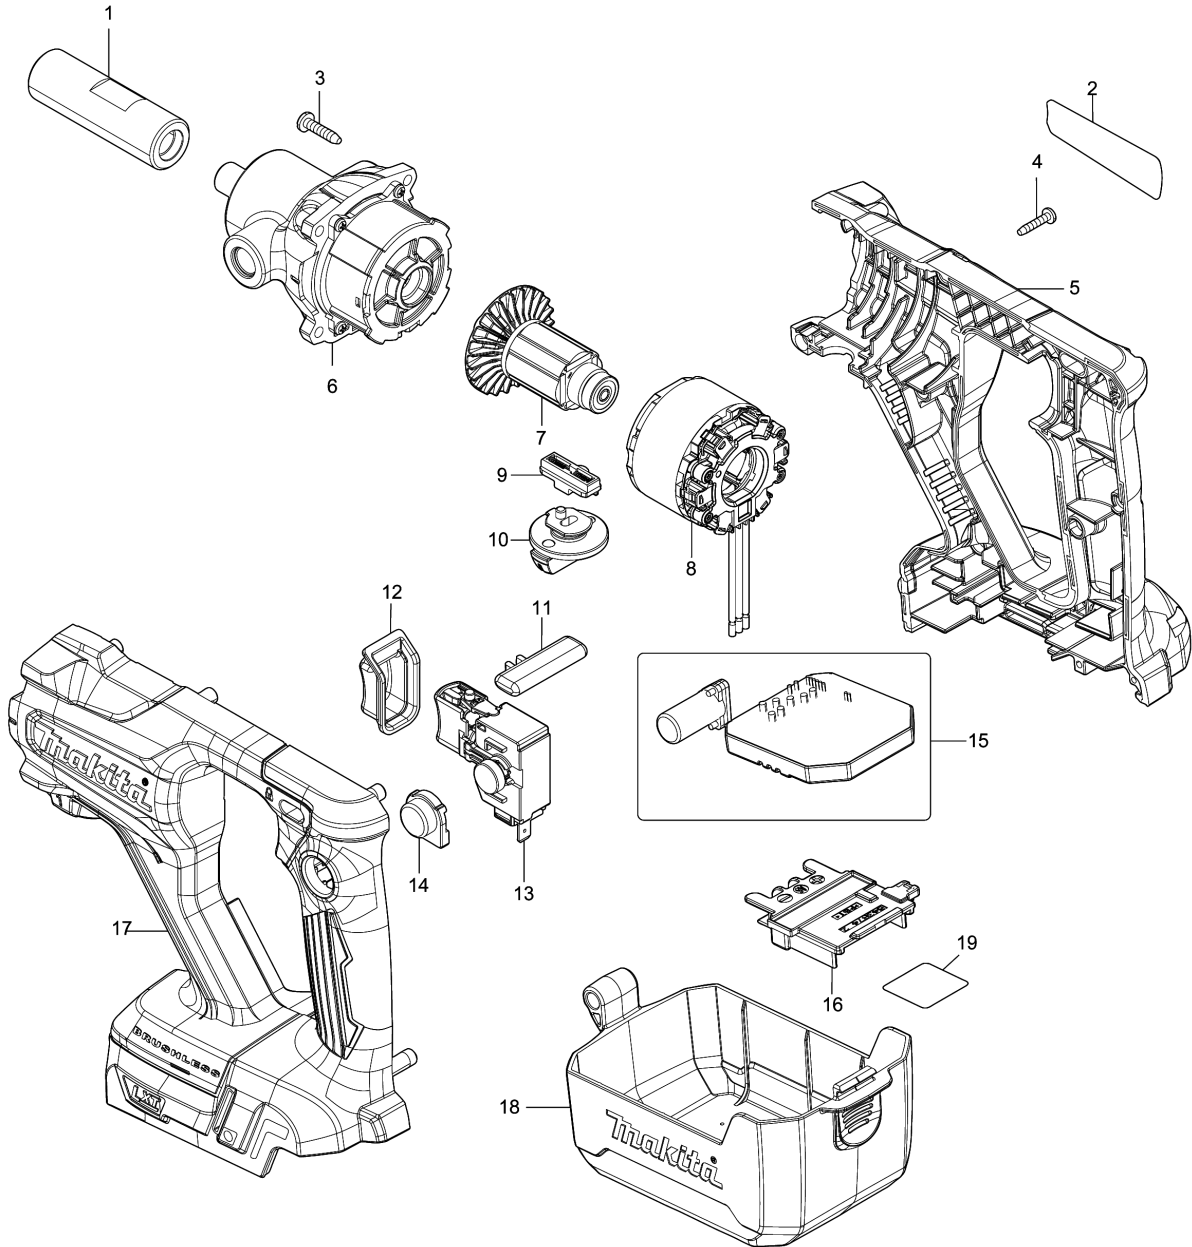

Model No.DUT130 CORDLESS MIXER

Model No.DUT130 CORDLESS MIXER

Tétel	Cikkszám	Megnevezés	Átalakulás	Menny.	New/Old	Opc 1	Opc 2	Megjegyzés
001	323962-8	SHAFT HOLDER		1				
002	855D77-2	DUT130 NAME PLATE		1				
003	265995-6	TAPPING SCREW 4X18		4	*			
003-1	266045-0	TAPPING SCREW 4X20	<	4				
004	266130-9	TAPPING SCREW BIND PT 3X16		10				
005	183L06-6	HOUSING SET		1				
C10	263005-3	RUBBER PIN 6		2				
C20	252126-6	HEX. LOCKING NUT M4-7		2				
D10		INC. 17						
006	127065-8	GEAR ASSEMBLY		1				
007	619551-8	ROTOR		1				
008	629396-6	STATOR		1				
009	127066-6	CHANGE LEVER ASSEMBLY		1				
C10	232518-5	COMPRESSION SPRING 4		2				
010	127282-0	SPEED CHANGE LEVER ASSEMBLY		1				
C10	213118-0	O RING 12		1				
011	458822-6	LOCK LEVER		1				
012	458816-1	SWITCH COVER		1				
013	651088-9	SWITCH C3JW-4B-1L		1				
014	458819-5	LOCK ON BUTTON COVER		1				
015	620972-9	CONTROLLER		1				
016	643874-2	TERMINAL		1				
017	183L06-6	HOUSING SET		1				
C10	263005-3	RUBBER PIN 6		2				
C20	252126-6	HEX. LOCKING NUT M4-7		2				
D10		INC. 5						
018	458820-0	COVER		1				
019	855D80-3	DUT130 SERIAL NO. LABEL		1				
A01	140G50-6	GRIP COMPLETE		1				
A02	A-43692	MIXING BLADE 165		1				
A03	A-43751	SHAFT COMPLETE		1	*			
A03-1	168349-5	SHAFT COMPLETE	O	1				
A04	265220-5	HEX. BOLT M8X18		1				
A05	326649-1	SHAFT HOLDER 1/2-M14		1				
A06	458814-5	FRONT COVER		1				
A07	781006-4	WRENCH 13		1				
A08	781010-3	WRENCH 19		2				
A09	831253-8	TOTE BAG		1				
A10B	450128-8	BATTERY COVER		2				
A11B	***DC18RC	DC18RC FAST CHARGER		1				
D10		COMPO-PARTS						
A12B	197280-8	BATTERY BL1850B SET		2	*			
A12-1B	197280-8	BATTERY BL1850B SET	O	2				

Please order the parts with part number.

Print Date 2019/6/20