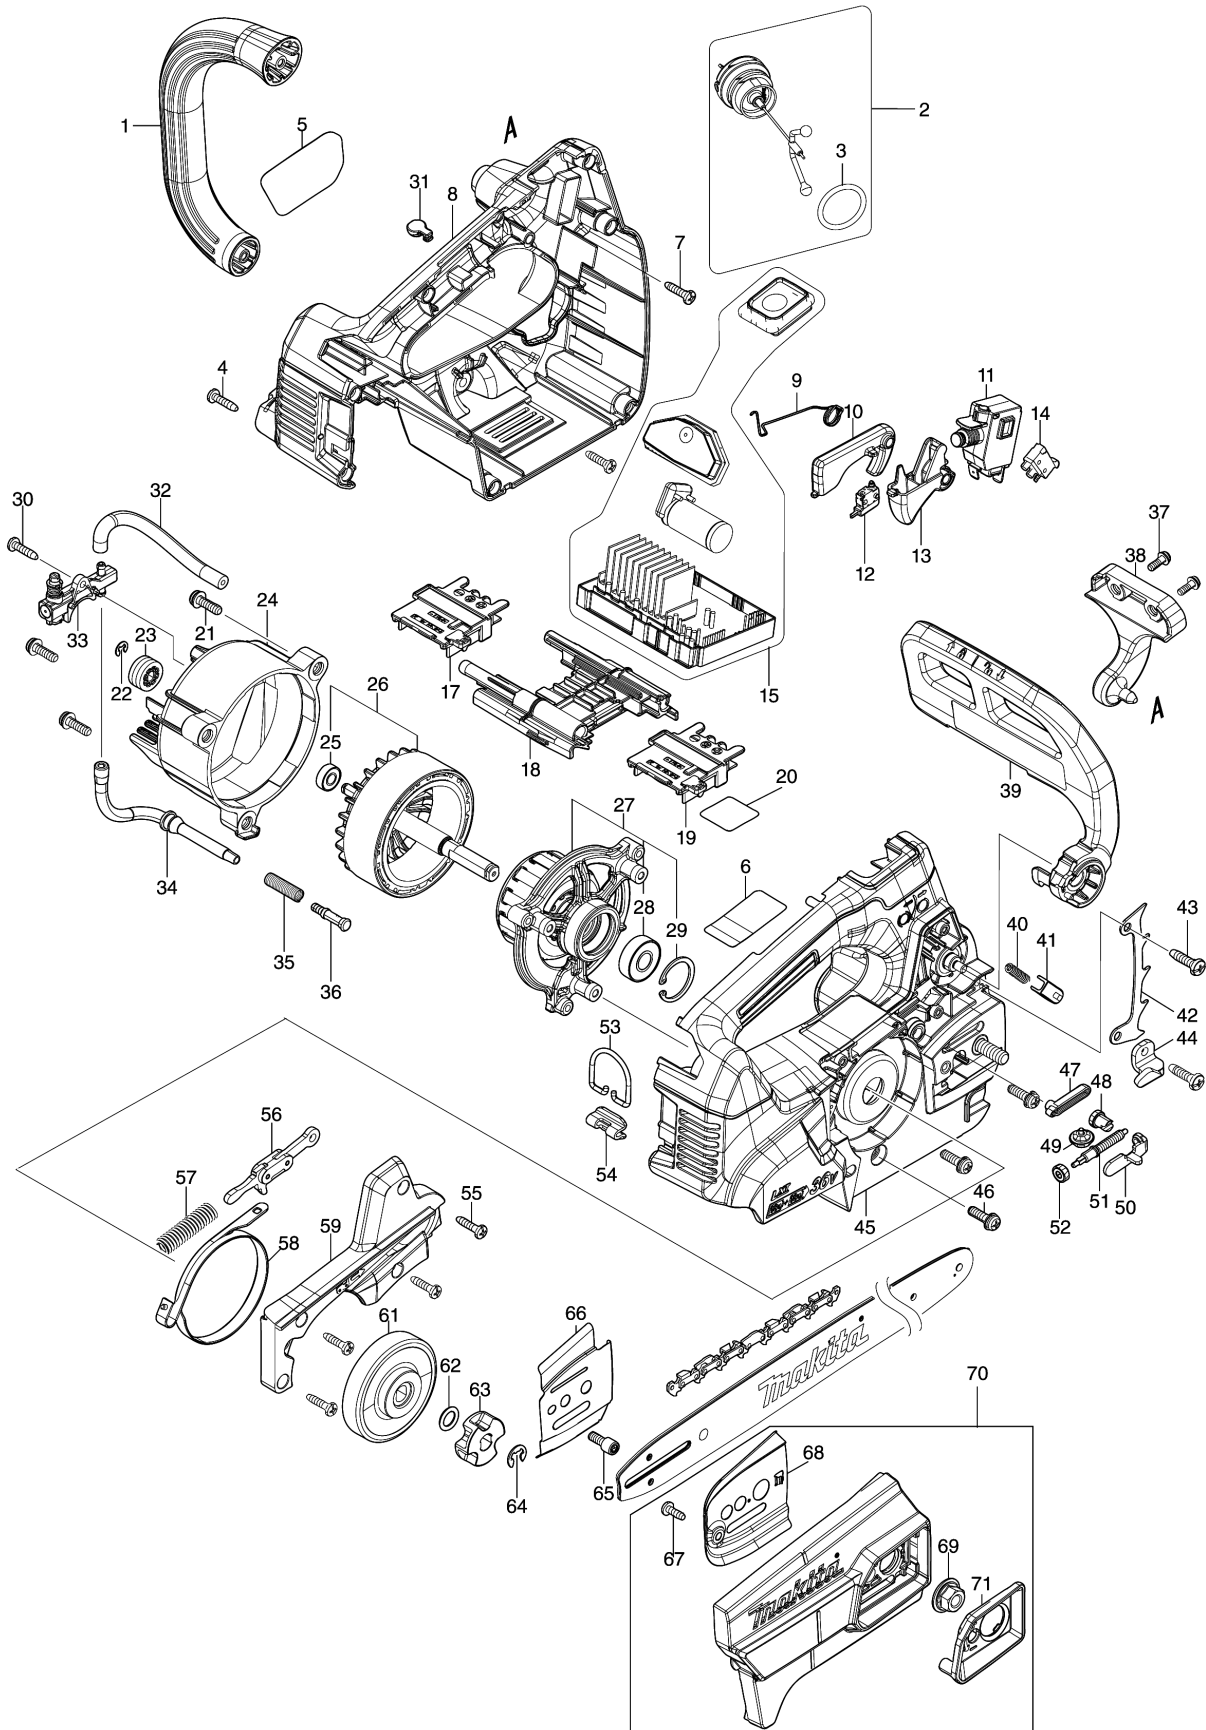

Model No.DUC306 300MM CORDLESS CHAIN SAW

Model No.DUC306 300MM CORDLESS CHAIN SAW

Tétel	Cikkszám	Megnevezés	Átalakulás	Menny.	New/Old	Opc 1	Opc 2	Megjegyzés
001	459275-2	FRONT HANDLE		1				
002	126832-8	TANK CAP ASSEMBLY		1				
D10		INC. 3						
003	213355-6	O-RING 25		1				
004	266326-2	TAPPING SCREW 4X18		9				
005	819S63-7	DUC306 MODEL NO. LABEL		1				
006	856A24-8	DUC306 NAME PLATE		1				
007	266326-2	TAPPING SCREW 4X18		2				
008	183N15-7	HOUSING SET		1				
C10	263005-3	RUBBER PIN 6		2				
C20	424170-5	VALVE		1				
C30	454724-4	SINTER INSERT		1				
D10		INC. 45						
009	232509-6	TORSION SPRING 10		1				
010	459268-9	CATCH LEVER		1				
011	651365-9	SWITCH C3JW-6BM-P		1				
012	632L49-0	SWITCH UNIT		1				
013	459267-1	SWITCH LEVER		1				
014	632L48-2	SWITCH UNIT		1				
015	140K82-7	CONTROLLER COMPLETE		1				
C10	819R38-0	INDICATION LABEL		1				
C20	819S81-5	SWITCH LABEL		1				
017	643874-2	TERMINAL		1				
018	140K81-9	CENTER CASE COMPLETE		1				
C10	263005-3	RUBBER PIN 6		2				
019	643874-2	TERMINAL		1				
020	856A29-8	DUC306 SERIAL NO. LABEL		1				
021	911228-4	PAN HEAD SCREW M5X18		3				
022	961011-9	STOP RING E-4		1				
023	226884-0	WORM GEAR		1				
024	459276-0	MOTOR HOUSING		1				
025	210026-6	BALL BEARING 696ZZ		1				
026	519576-1	ROTOR ASS'Y		1				
D10		INC. 25						
027	529420-4	STATOR ASS'Y		1				
D10		INC. 28,29						
028	210059-1	BALL BEARING 600DDW		1				
029	962105-3	RETAINING RING R-26		1				
030	266326-2	TAPPING SCREW 4X18		1				
031	422467-6	CAP		1				
032	422451-1	OIL TUBE 3-100		1				