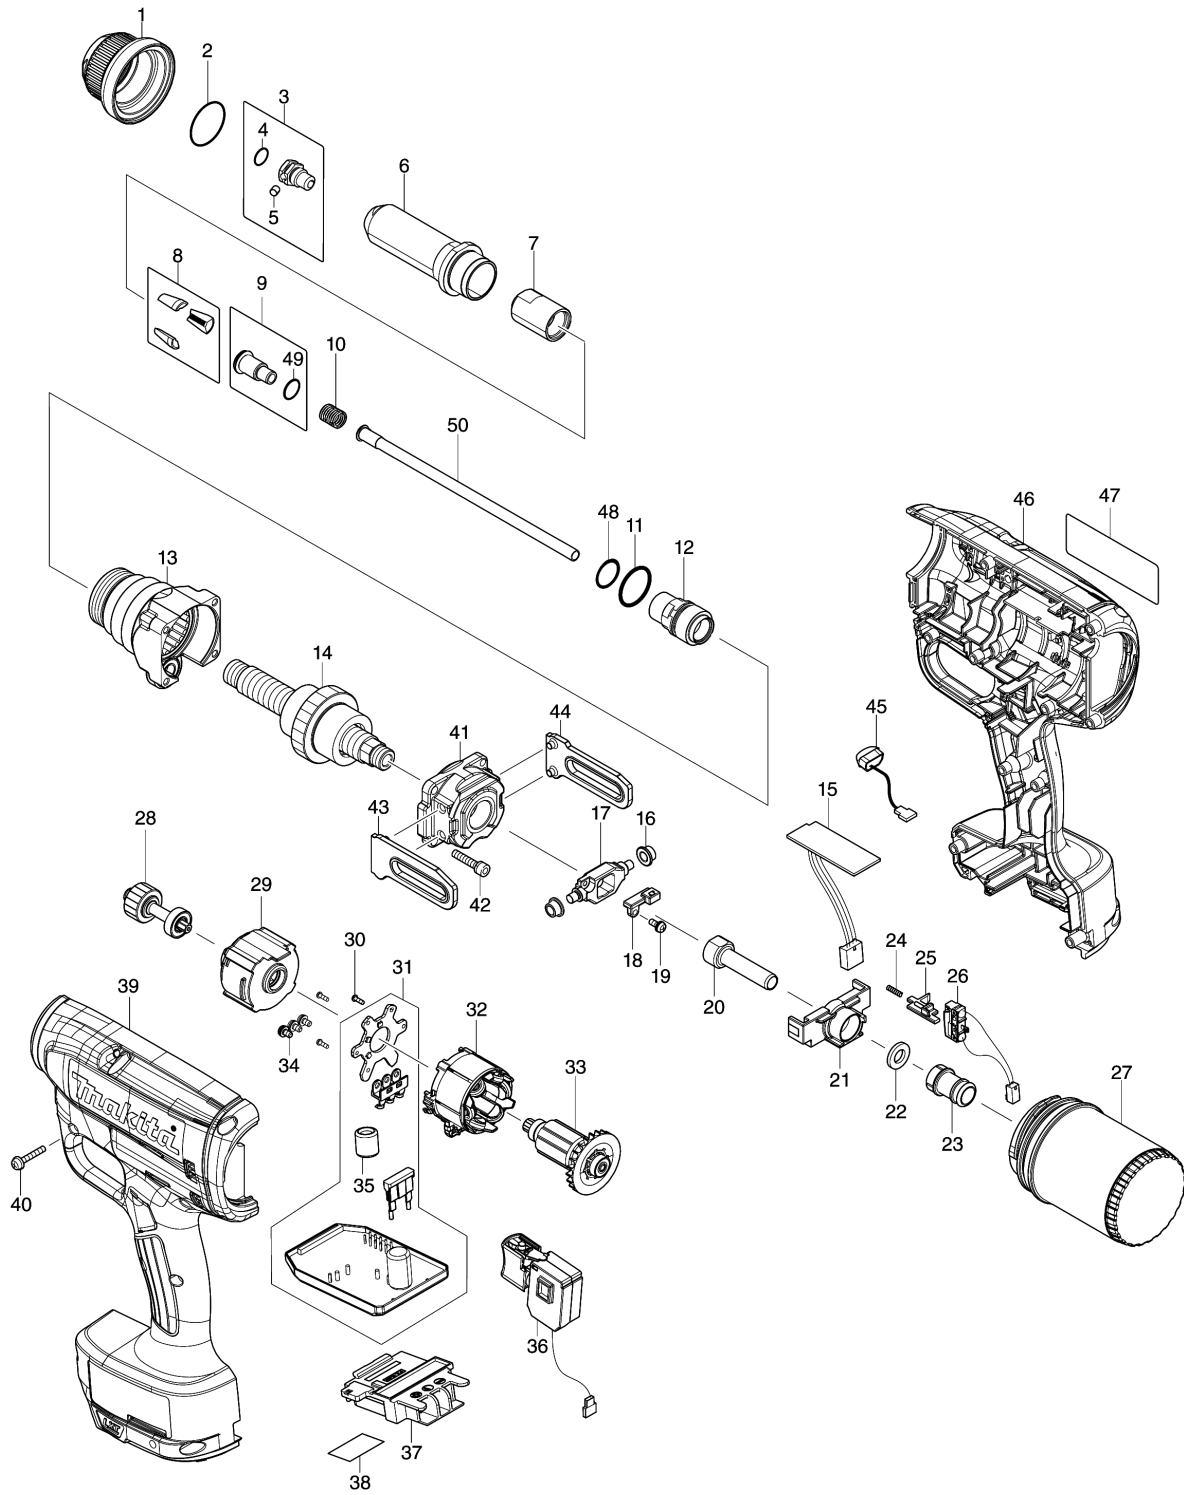

Model No.DRV250 CORDLESS RIVET GUN

Model No.DRV250 CORDLESS RIVET GUN

Tétel	Cikkszám	Megnevezés	Átalakulás	Menny.	New/Old	Eladás	Vásárlás	Megjegyzés
001	319774-5	SCREW NUT 6.4		1				
002	213380-7	O-GYŰRŰ 24 6805BV		1		620,00		
003	127223-6	NOSEPIECE 6.4 ASSEMBLY		1				
D10		INC. 4,5						
004	213011-8	O-GYŰRŰ 7 213011-8*		1		260,00		
005	256217-5	CSAPSZEG 4 6702/03/04/05/06D		1		130,00		
006	327281-4	JAW CASE		1				
007	327279-1	HEAD 6.4		1				
008	199730-9	JAW 6.4 SET		1				
009	127473-3	JAW PUSHER 4.5 ASSEMBLY		1				
D10		INC. 49						
010	232586-8	COMPRESSION SPRING 7		1				
011	213265-7	O-GYŰRŰ 17 HR2400		1		130,00		
012	327280-6	JOINT 6.4		1				
013	140E32-6	FRONT HOUSING COMPLETE		1				
014	127050-1	BALL SCREW		1				
015	620958-3	HALL IC CIRCUIT		1				
016	257457-8	RING 5		2				
017	310907-5	ROLLER SHAFT 6.4		1				
018	140E40-7	MAGNET HOLDER COMPLETE		1	*			
018-1	140T04-1	MAGNET HOLDER COMPLETE	<	1				
019	911008-8	TRAPÉZFEJŰ CSAVAR M3X8 1050DWA		1		130,00		
020	327202-6	TUBE		1				
021	458772-5	TUBE GUIDE A		1				
022	261161-3	FELT RING 8		1				
023	458773-3	TUBE GUIDE B		1				
024	233025-1	NYOMÓRUGÓ 2 233025-1*		1		260,00		
025	458774-1	SWITCH LEVER		1				
026	632M90-9	SWITCH UNIT		1				
027	162500-9	MANDREL CONTAINER COMPLETE		1				
028	140E31-8	SPUR GEAR 10 COMPLETE		1				
029	127051-9	GEAR ASSEMBLY		1				
030	266490-9	TAPPING SCREW PT 2X6		3		110,00		
031	632P81-8	CONTROLLER UNIT		1				
032	629373-8	STATOR		1				
033	619535-6	ROTOR		1				
034	652069-6	FLAT HEAD SCREW M3X6		3				
035	688164-6	LINE FILTER		1		110,00		
036	651379-8	SWITCH C3JW-1A-S		1				
037	643874-2	TERMINAL		1				