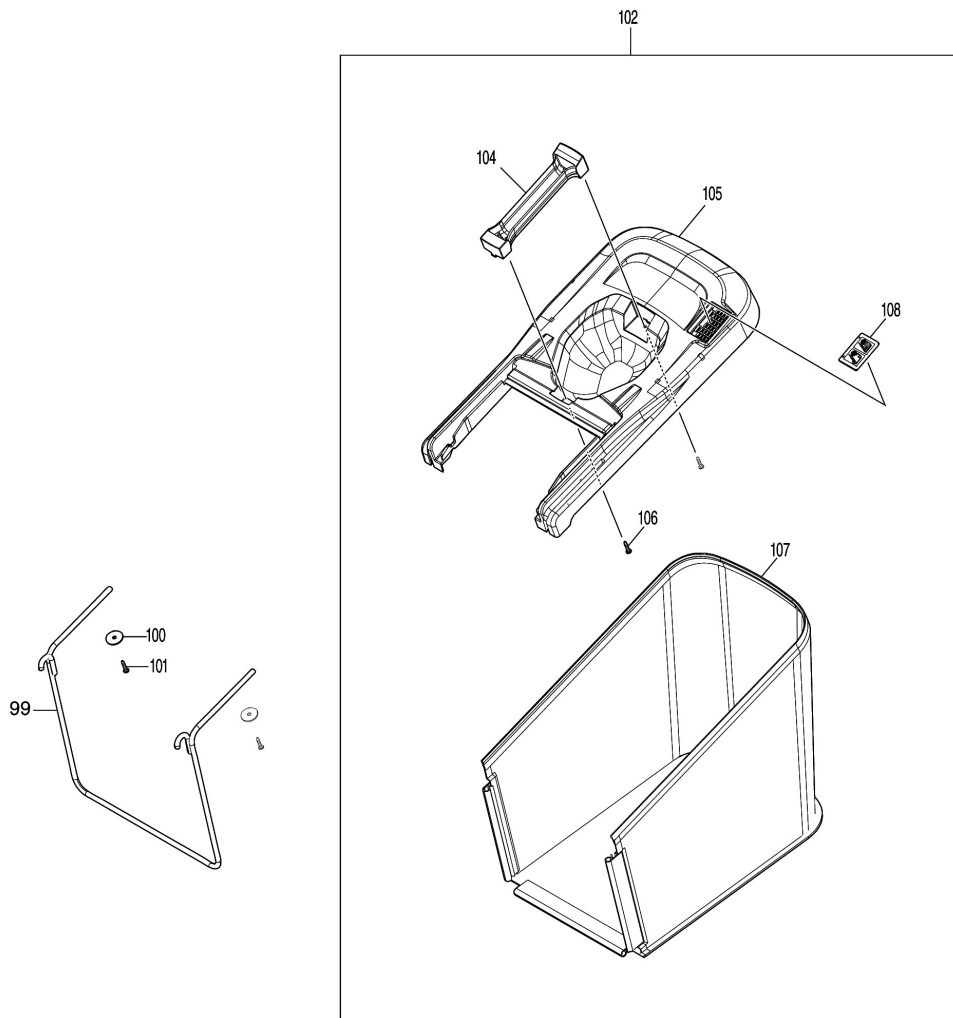

Model No.DLM382 380MM CORDLESS LAWN MOWER

Model No.DLM382 380MM CORDLESS LAWN MOWER

Položka	Objednávacie číslo	Popis	Zmena	ks	New/Old	Možnosť 1	Možnosť 2	Poznámka
001	326636-0	SWITCH LEVER		1				
002	231876-6	TENSION SPRING 9		1				
003	911138-5	PAN HEAD SCREW M4X20		2				
004	455075-8	LEVER		1				
005	455078-2	ARM		1				
007	143510-5	UPPER PIPE COMPLETE		1				
008	459804-1	SWITCH BOX		1				
009	233068-3	COMPRESSION SPRING 6		1				
010	455074-0	SWITCH BUTTON		1				
011	650730-9	SWITCH TG72BD-6		1				
012	687124-5	STRAIN RELIEF		1				
013	265999-8	TAPPING SCREW 4X25		2				
014	140N15-0	SWITCH BOX COVER COMPLETE K		1				
C10	890374-5	INDICATION LABEL		1				
015	266326-2	TAPPING SCREW 4X18		4				
016	266326-2	TAPPING SCREW 4X18		1				
017	456352-1	SWITCH LEVER CASE COVER		1				
018	456351-3	SWITCH LEVER CASE		1				
019	327413-3	LOWER PIPE		1				
020	265A14-4	CUP H. SQUARE NECK BOLT M6X50		2				
021	264070-5	THUMB NUT M6		2				
024	266729-0	THUMB SCREW M8X35		2				
026	459809-1	HOLDER		2				
027	660393-3	POWER SUPPLY CORD		1				
028	140N21-5	BATTERY COVER COMPLETE E		1				
C10	8005W1-7	CAUTION LABEL		1				
029	890375-3	CAUTION LABEL		1				
030	856L30-9	DLM382 NAME PLATE		1				
031	856L35-9	DLM382 SERIAL NO. LABEL		1				
032	8005W9-1	INDICATION LABEL		1				
033	8005W7-5	INDICATION LABEL		1				
034	8005W8-3	INDICATION LABEL		1				
035	266459-3	TAPPING SCREW 5X25		2				
036	273675-0	GRIP A		1				
037	643890-4	KEY		1				
038	266326-2	TAPPING SCREW 4X18		3				
039	183N35-1	TERMINAL HOUSING SET		1				
C10	263005-3	RUBBER PIN 6		4				
D10		INC. 41						
040	644809-6	TERMINAL		2				
041	183N35-1	TERMINAL HOUSING SET		1				
C10	263005-3	RUBBER PIN 6		4				
D10		INC. 39						
042	266326-2	TAPPING SCREW 4X18		3				

Please order the parts with part number.

Print Date 29/1/2020