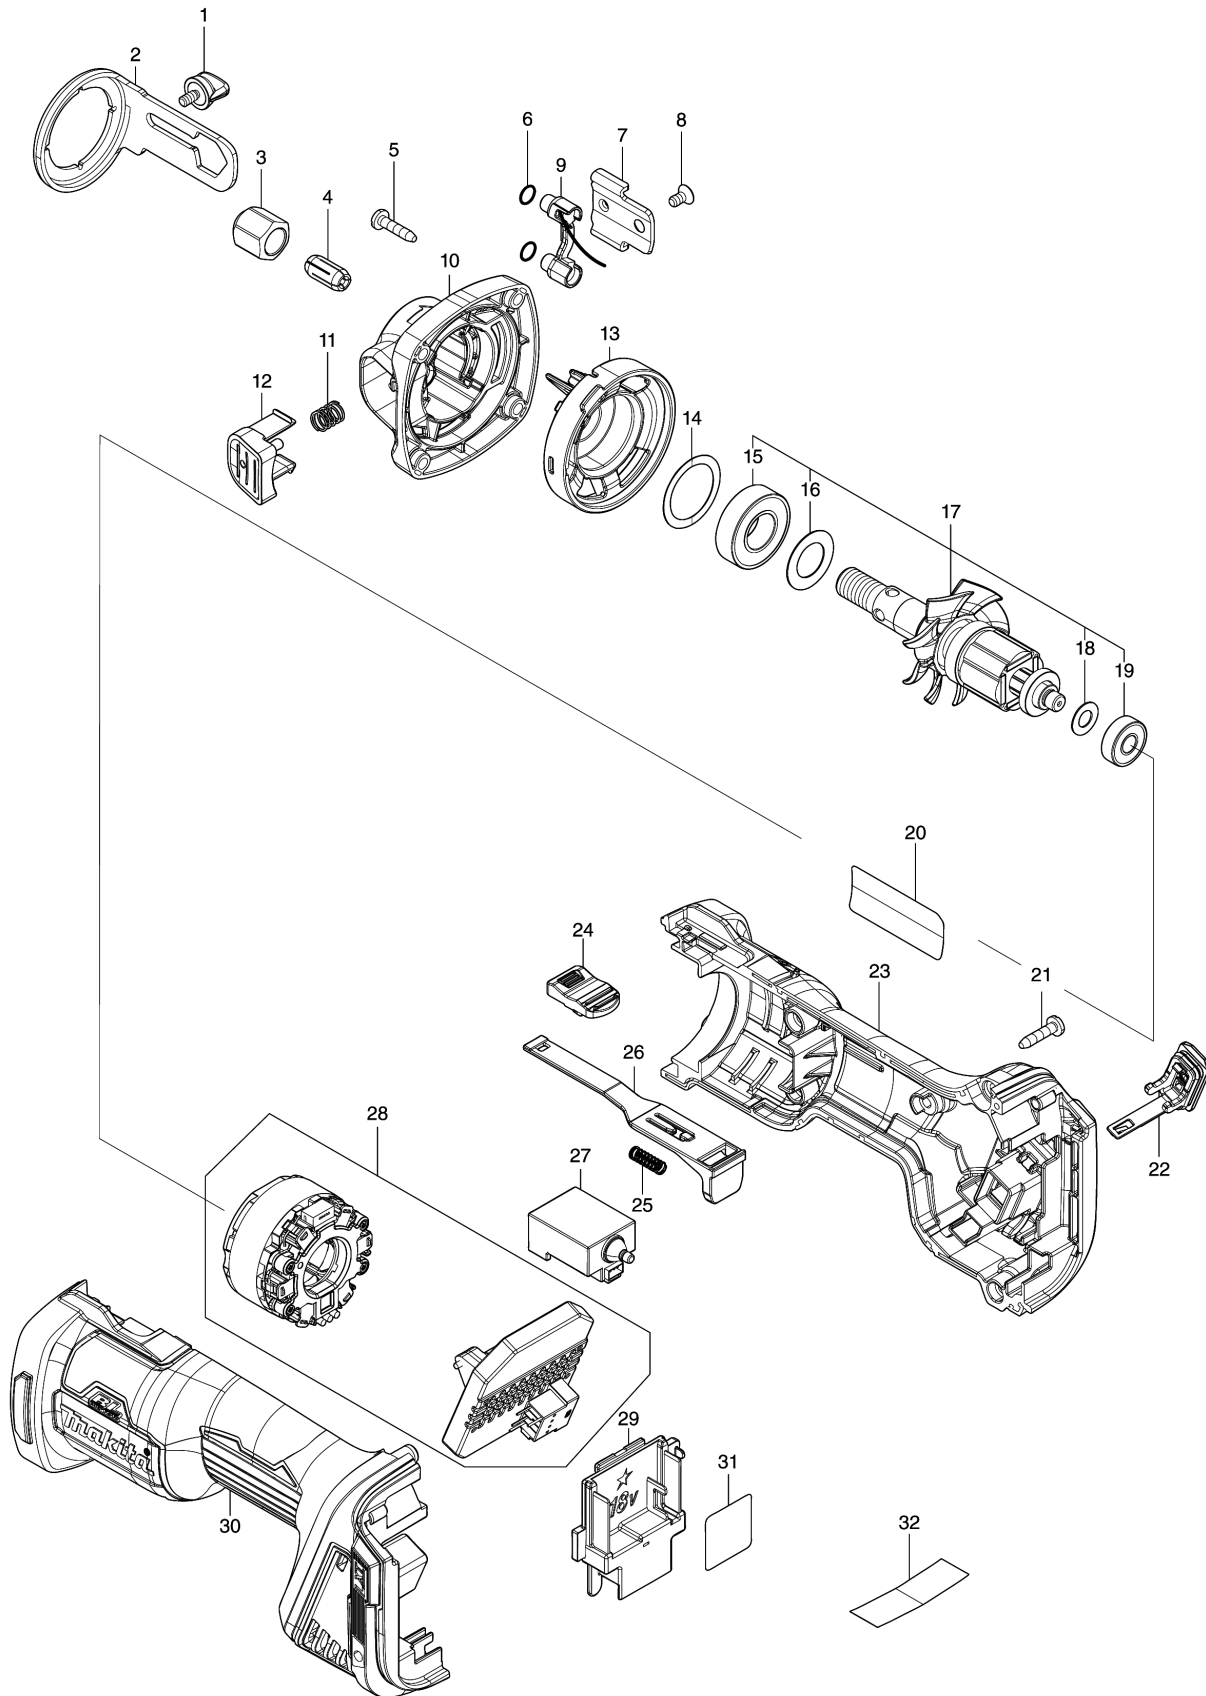

Model No.DCO181 CORDLESS CUT-OUT TOOL

Model No.DCO181 CORDLESS CUT-OUT TOOL

Tétel	Cikkszám	Megnevezés	Átalakulás	Menny.	New/Old	Opc 1	Opc 2	Megjegyzés
001	266898-7	THUMB SCREW M4X8		1				
002	346796-2	SHOE PLATE		1				
003	763258-9	COLLET NUT		1				
004	763677-9	COLLET CONE 3.18		1				
005	266326-2	CSAVAR 4X18		4				
006	213048-5	O-GYŰRŰ		2				
007	346795-4	SHOE SUPPORT		1				
008	265085-5	+ COUNTERSUNK HEAD SCREW M4X8		1				
009	620D25-8	LED CIRCUIT		1				
010	140V89-9	BEARING BOX COVER COMPLETE		1				
011	234332-5	COMPRESSION SPRING 7		1				
012	412727-4	SHAFT LOCK		1				
013	412702-0	BEARING BOX		1	*			
013-1	412702-0	BEARING BOX	O	1				
014	267785-3	WAVE WASHER 23		1				
015	211236-8	GOLYÓSCSAPÁGY*		1				
016	267164-5	LAPOS ALÁTÉT 15 HP2040/HP2041		1				
017	519636-9	ROTOR ASS'Y		1				
D10		INC. 15,16,18,19						
018	253186-1	LAPOS ALÁTÉT 7 4300SV/SB		1				
019	210017-7	GOLYÓSCSAPÁGY 607DDW*		1				
020	857P76-2	DCO181 NAME PLATE		1				
021	266326-2	CSAVAR 4X18		5				
022	140G30-2	CAP COMPLETE		1				
C10	213218-6	O-GYŰRŰ 16 AN7000		1				
023	183R26-6	HOUSING SET		1				
C10	263005-3	GUMI CSAPSZEG 6 263005-3		2				
C20	252126-6	HEX. LOCK NUT M4-7		1				
D10		INC. 30						
024	455447-7	SWITCH KNOB		1				
025	233121-5	NYOMÓRUGÓ		1				
026	412233-9	SWITCH LEVER		1				
027	651445-1	SWITCH FPM-1130		1				
028	629A08-7	STATOR COMPLETE		1				
029	643874-2	TERMINAL		1				
030	183R26-6	HOUSING SET		1				
C10	263005-3	GUMI CSAPSZEG 6 263005-3		2				
C20	252126-6	HEX. LOCK NUT M4-7		1				
D10		INC. 23						
031	857P84-3	DCO181 SERIAL NO. LABEL		1				
A01	193449-2	DUST COLLECTION COVER		1				
A02	191G69-8	DRYWALL GUIDE BIT 3.18 SET		2				

Please order the parts with part number.

Print Date 2020/12/15

Model No.DCO181 CORDLESS CUT-OUT TOOL

Tétel	Cikkszám	Megnevezés	Átalakulás	Menny.	New/Old	Opc 1	Opc 2	Megjegyzés
A04	781037-3	WRENCH 17		1				

Please order the parts with part number.

Print Date 2020/12/15