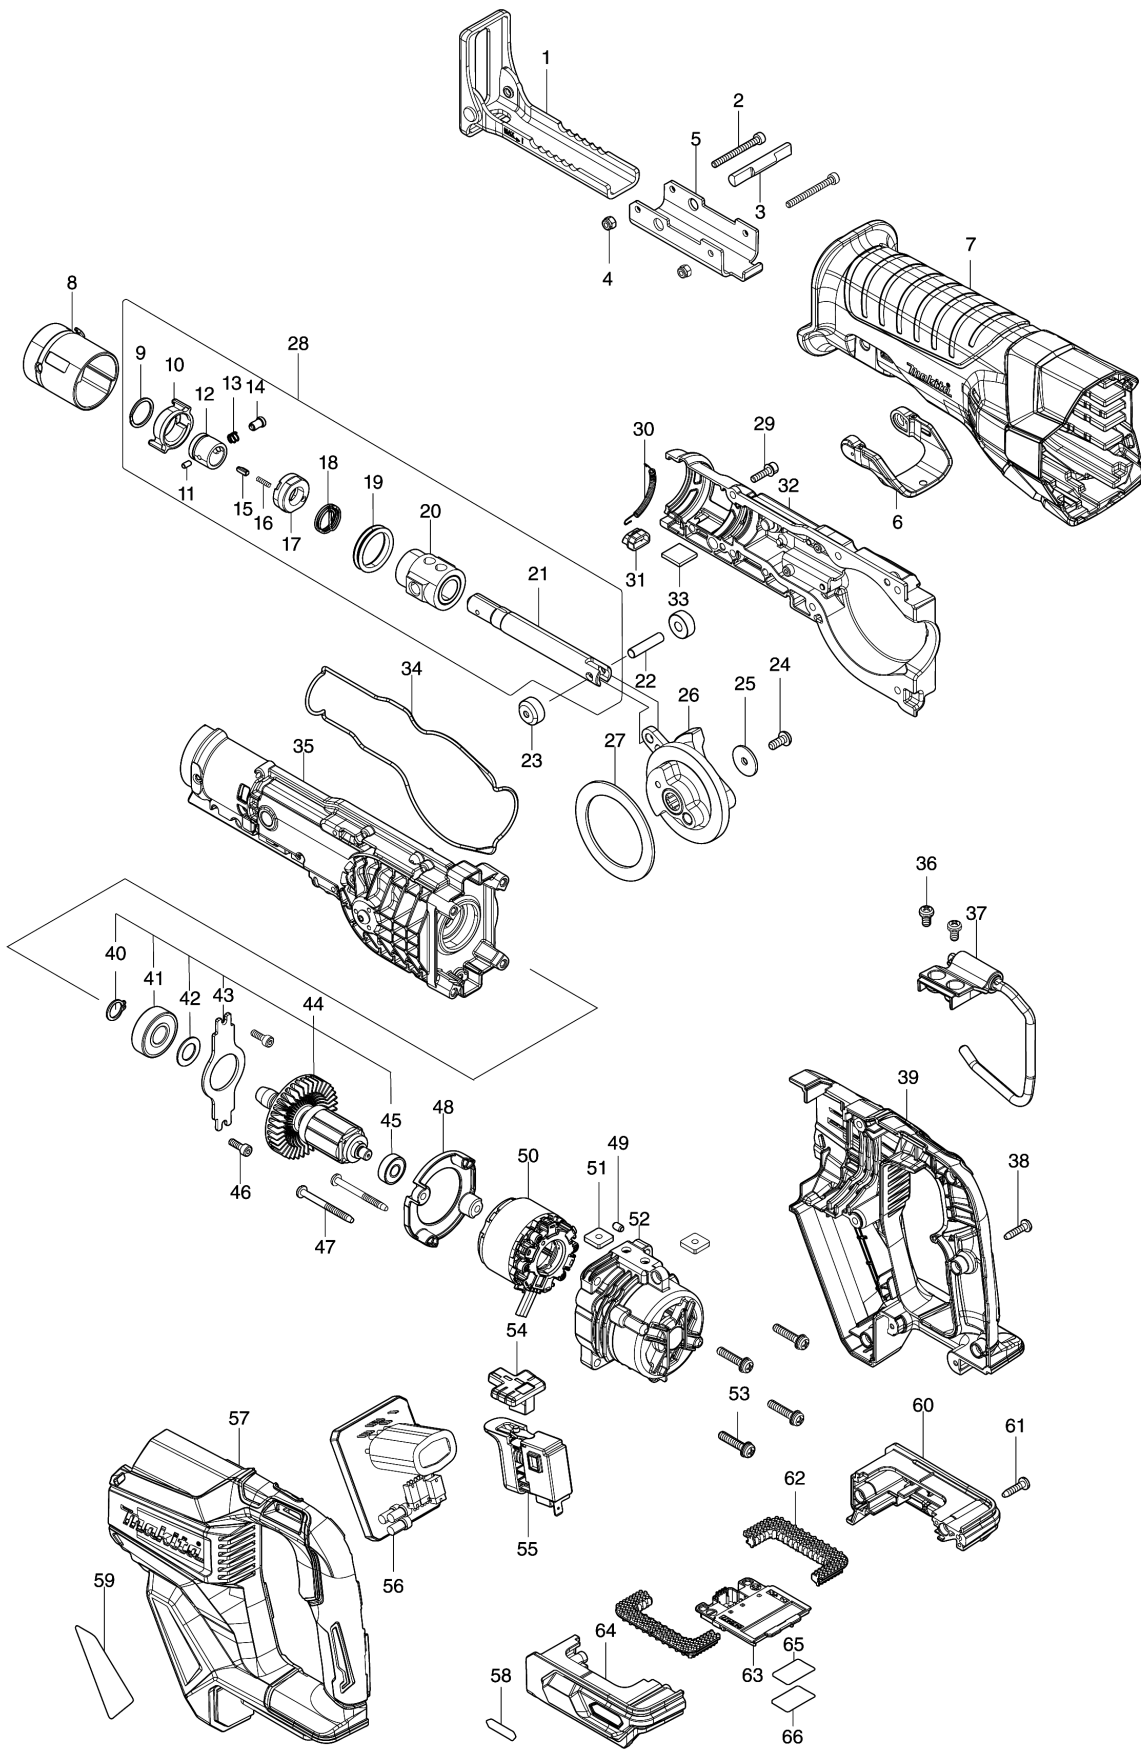

Model No.JR001G CORDLESS RECIPRO SAW

Model No.JR001G CORDLESS RECIPRO SAW

Tétel	Cikkszám	Megnevezés	Átalakulás	Menny.	New/Old	Opc 1	Opc 2	Megjegyzés
001	162739-4	SHOE		1				
002	265A78-8	HEX SOCKET HEAD BOLT M4X40		2				
003	326599-0	LOCK PIN		1				
004	252126-6	HEX. LOCK NUT M4-7		2				
005	347637-5	SHOE GUIDE PLATE		1				
006	459924-1	LOCK LEVER		1				
007	422542-8	INSULATION COVER		1				
008	459923-3	RELEASE DRUM		1				
009	257430-8	RETAINING RING(EXT)18		1				
010	310848-5	DRIVING SLEEVE		1				
011	268094-3	PIN 3		1				
012	327043-0	GUIDE SLEEVE		1	*			
012-1	327650-9	GUIDE SLEEVE	S	1				
013	234381-2	COMPRESSION SPRING 6		1				
014	256569-4	SHOULDER PIN 5		1				
015	310912-2	PUSH PIN		1				
016	232472-3	COMPRESSION SPRING 2		1				
017	458968-8	CONNECTING SLEEVE		1				
018	233594-2	TORSION SPRING 17		1				
019	422309-4	RUBBER RING 25		1				
020	140P52-6	SLIDER GUIDE COMPLETE		1				
C10	213174-0	X RING 14		1				
021	327154-1	SLIDER		1	*			
021-1	327652-5	SLIDER	S	1				
022	256945-2	PIN 6		1				
023	310991-0	ROLLER		2				
024	265374-8	H.S. BUTTON HEAD SCREW M5X12		1				
025	253462-3	FLAT WASHER 5		1				
026	140P53-4	GEAR COMPLETE		1				
027	253463-1	FLAT WASHER 51		1				
028	136224-3	SLIDER ASS'Y		1				
D10		INC. 9-21						
029	922128-3	HEX. SOCKET HEAD BOLT M4X16		6				
030	232583-4	TENSION SPRING 3		1				
031	620C32-5	LED CIRCUIT		1				
032	140P51-8	GEAR HOUSING R COMPLETE		1	*			
032-1	140W37-4	GEAR HOUSING R COMPLETE	S	1				
033	424858-7	FELT 16X16		1				
034	422541-0	SEAL RING		1				
035	140P50-0	GEAR HOUSING L COMPLETE		1	*			
035-1	140W36-6	GEAR HOUSING L COMPLETE	S	1				
036	911206-4	PAN HEAD SCREW M5X10		2				