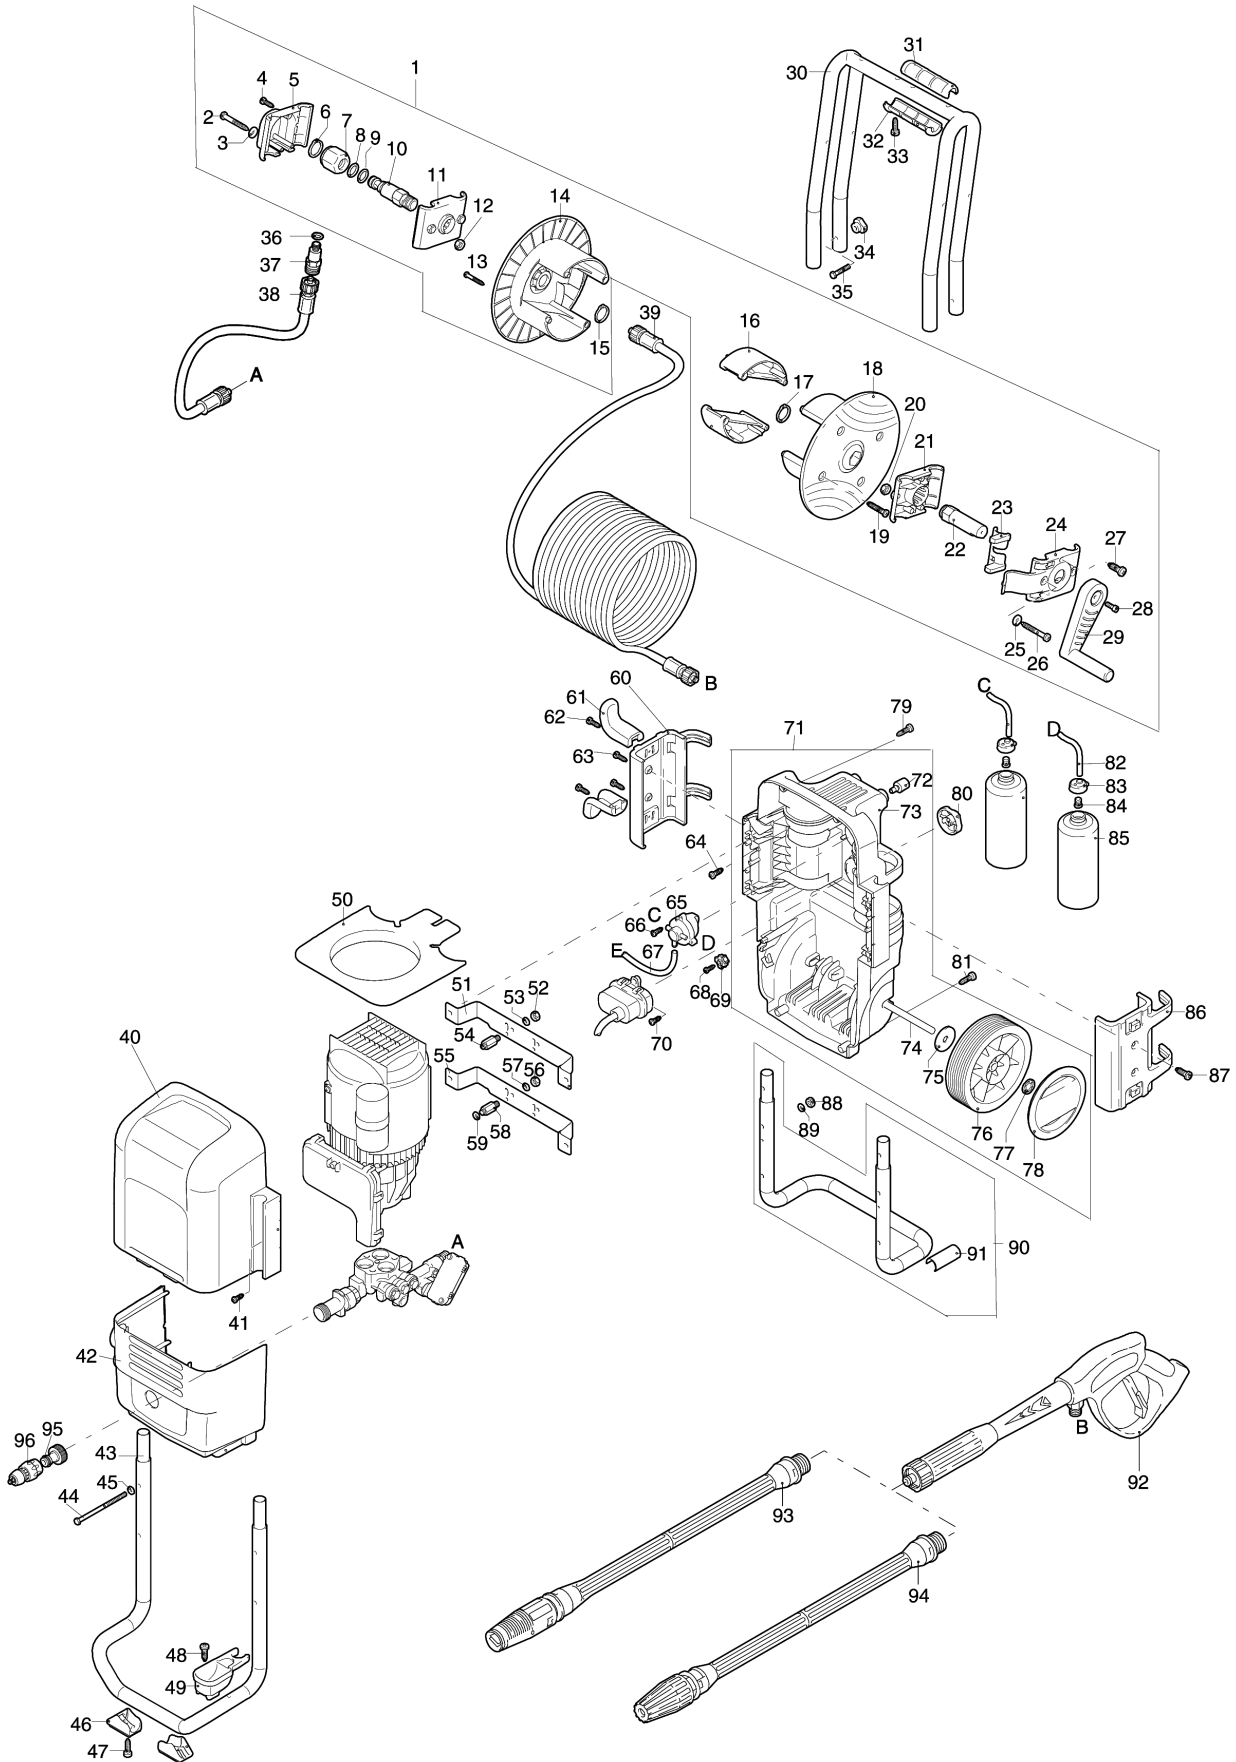

Model No.HW140 HIGH PRESSURE WASHER

Model No.HW140 HIGH PRESSURE WASHER

Model No.HW140 HIGH PRESSURE WASHER

Model No.HW140 HIGH PRESSURE WASHER

Tétel	Cikkszám	Megnevezés	Átalakulás	Menny.	New/Old	Opc 1	Opc 2	Megjegyzés
001	609042581	HOSE REEL ASSEMBLY		1				
D10		INC. 2-29						
002	609580330	PAN HEAD SCREW M5X40		2				
003	609470390	FLAT WASHER 5		2				
004	609100300	TAPPING SCREW 5X16		1				
005	609580150	HOSE REEL BRACKET L OUTSIDE		1				
006	609480890	RETAINING RING S-17		1				
007	609600220	REEL AXLE LEFT OUTSIDE		1				
008	609390080	O-RING 11.91X2.62		1				
009	609390080	O-RING 11.91X2.62		1				
010	609580340	REEL AXLE LEFT INSIDE		1				
011	609580160	HOSE REEL BRACKET INSIDE		1				
012	609480640	NYLON INSERT HEX.LOCK NUT M5		2				
013	609021780	TAPPING SCREW 4X32		4				
014	609360230	HOSE REEL DRUM HARF		1				
015	609380420	RETAINING RING S-22		1				
016	609580120	HOSE REEL EXTENSION SPACER		2				
017	609380420	RETAINING RING S-22		1				
018	609360230	HOSE REEL DRUM HARF		1				
019	609021780	TAPPING SCREW 4X32		4				
020	609480640	NYLON INSERT HEX.LOCK NUT M5		2				
021	609580160	HOSE REEL BRACKET INSIDE		1				
022	609580350	REEL AXLE LEFT		1				
023	609580130	HOSE REEL LOCK		1				
024	609580140	HOSE REEL BRACKET R OUTSIDE		1				
025	609470390	FLAT WASHER 5		2				
026	609580330	PAN HEAD SCREW M5X40		2				
027	609100300	TAPPING SCREW 5X16		1				
028	609360360	HEX SOCKET BOLT M5X10		1				
029	609360150	REEL HANDLE		1				
030	609580080	PIPE FRAME UPPER		1				
031	609580180	GRIP COVER UPPER		2				
032	609580090	GRIP COVER LOWER		2				
033	609100300	TAPPING SCREW 5X16		4				
034	609050019	KNOB NUT M6		2				
035	609050037	HEX BOLT M6X40		2				
036	609820510	O-RING 10.82X1.78		1				
037	609600260	FITTING		1				