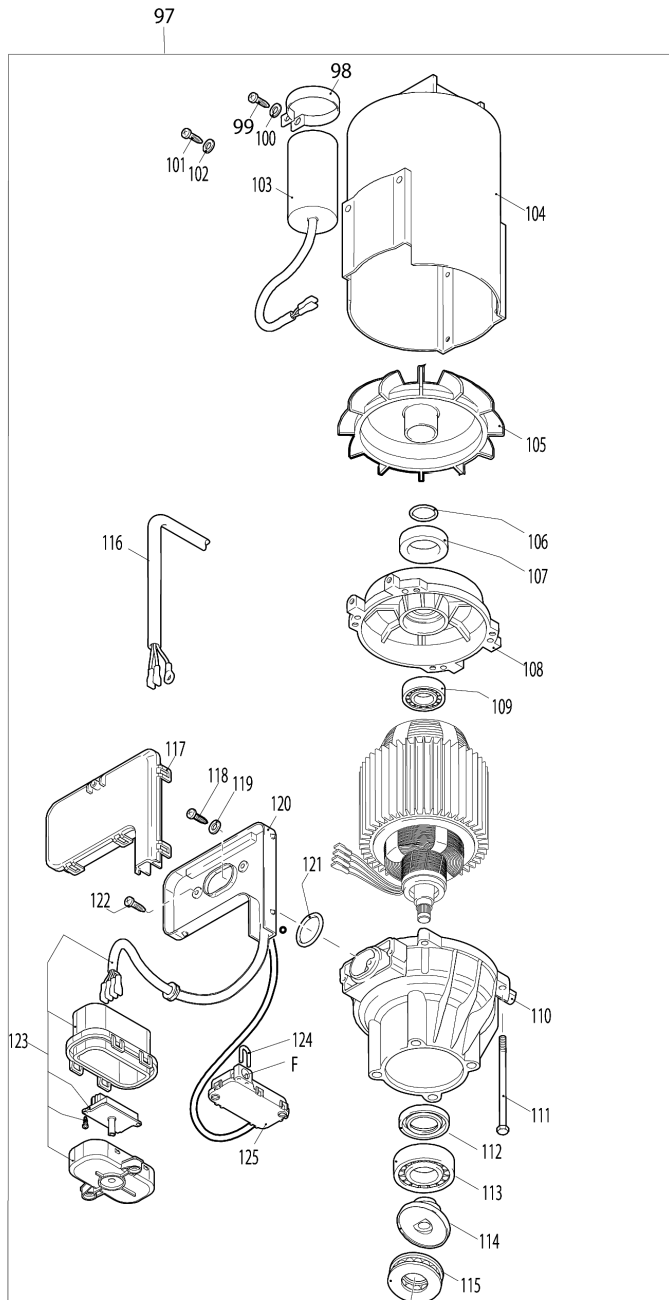

Model No.HW140 HIGH PRESSURE WASHER

Model No.HW140 HIGH PRESSURE WASHER

Model No.HW140 HIGH PRESSURE WASHER

Model No.HW140 HIGH PRESSURE WASHER

Tétel	Cikkszám	Megnevezés	Átalakulás	Menny.	New/Old	Opc 1	Opc 2	Megjegyzés
001	609042581	HOSE REEL ASSEMBLY		1				
D10		INC. 2-29						
002	609580330	PAN HEAD SCREW M5X40		2				
003	609470390	FLAT WASHER 5		2				
004	609100300	TAPPING SCREW 5X16		1				
005	609580150	HOSE REEL BRACKET L OUTSIDE		1				
006	609480890	RETAINING RING S-17		1				
007	609600220	REEL AXLE LEFT OUTSIDE		1				
008	609390080	O-RING 11.91X2.62		1				
009	609390080	O-RING 11.91X2.62		1				
010	609580340	REEL AXLE LEFT INSIDE		1				
011	609580160	HOSE REEL BRACKET INSIDE		1				
012	609480640	NYLON INSERT HEX.LOCK NUT M5		2				
013	609021780	TAPPING SCREW 4X32		4				
014	609360230	HOSE REEL DRUM HARF		1				
015	609380420	RETAINING RING S-22		1				
016	609580120	HOSE REEL EXTENSION SPACER		2				
017	609380420	RETAINING RING S-22		1				
018	609360230	HOSE REEL DRUM HARF		1				
019	609021780	TAPPING SCREW 4X32		4				
020	609480640	NYLON INSERT HEX.LOCK NUT M5		2				
021	609580160	HOSE REEL BRACKET INSIDE		1				
022	609580350	REEL AXLE LEFT		1				
023	609580130	HOSE REEL LOCK		1				
024	609580140	HOSE REEL BRACKET R OUTSIDE		1				
025	609470390	FLAT WASHER 5		2				
026	609580330	PAN HEAD SCREW M5X40		2				
027	609100300	TAPPING SCREW 5X16		1				
028	609360360	HEX SOCKET BOLT M5X10		1				
029	609360150	REEL HANDLE		1				
030	609580080	PIPE FRAME UPPER		1				
031	609580180	GRIP COVER UPPER		2				
032	609580090	GRIP COVER LOWER		2				
033	609100300	TAPPING SCREW 5X16		4				
034	609050019	KNOB NUT M6		2				
035	609050037	HEX BOLT M6X40		2				
036	609820510	O-RING 10.82X1.78		1				
037	609600260	FITTING		1				