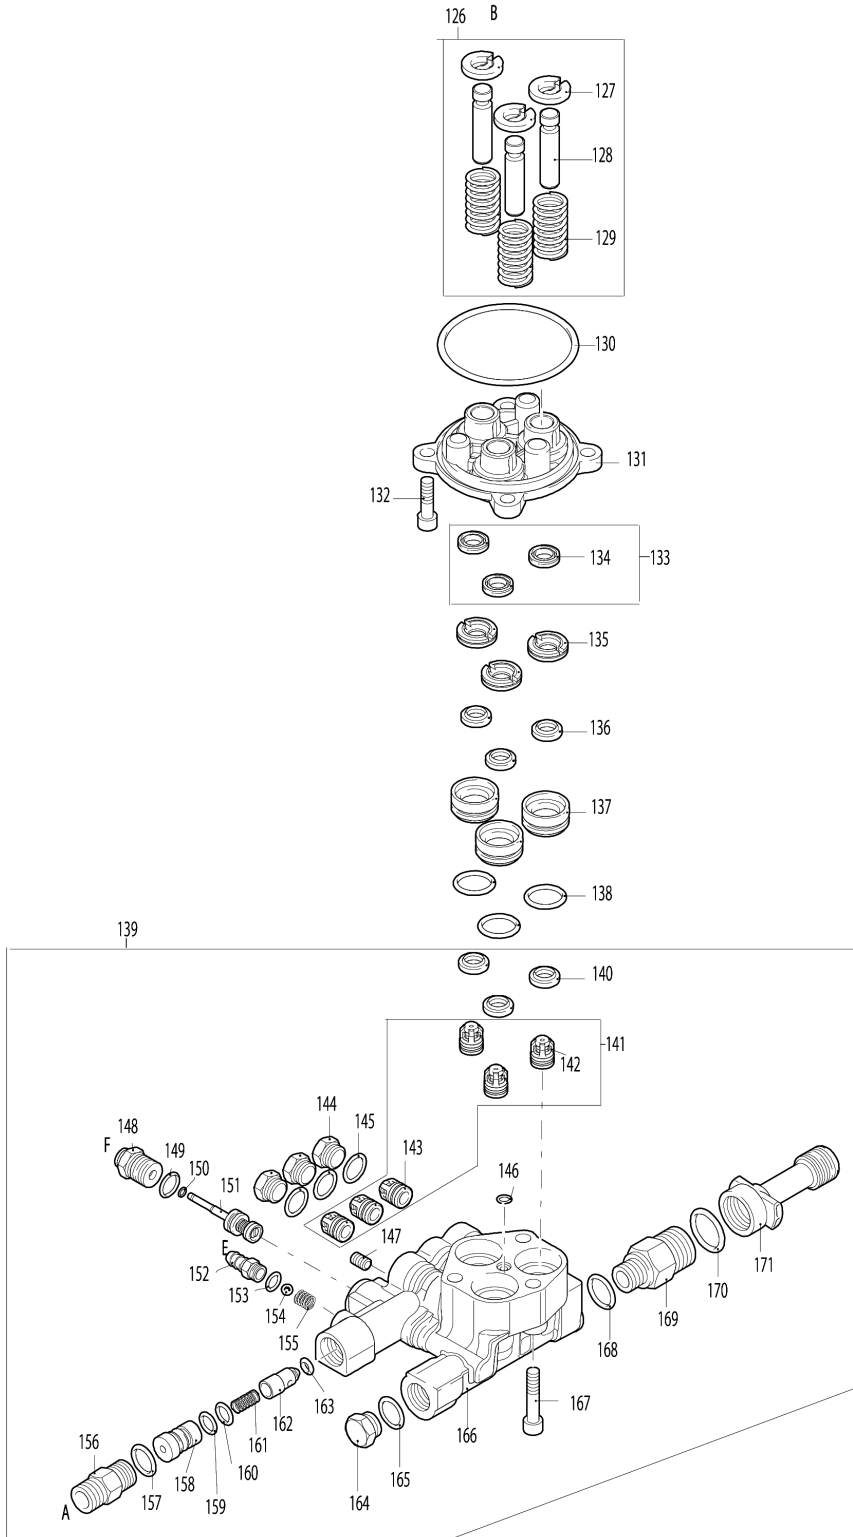

Model No.HW140 HIGH PRESSURE WASHER

Model No.HW140 HIGH PRESSURE WASHER

Model No.HW140 HIGH PRESSURE WASHER

Model No.HW140 HIGH PRESSURE WASHER

Tétel	Cikkszám	Megnevezés	Átalakulás	Menny.	New/Old	Opc 1	Opc 2	Megjegyzés
001	609042581	HOSE REEL ASSEMBLY		1				
D10		INC. 2-29						
002	609580330	PAN HEAD SCREW M5X40		2				
003	609470390	FLAT WASHER 5		2				
004	609100300	TAPPING SCREW 5X16		1				
005	609580150	HOSE REEL BRACKET L OUTSIDE		1				
006	609480890	RETAINING RING S-17		1				
007	609600220	REEL AXLE LEFT OUTSIDE		1				
008	609390080	O-RING 11.91X2.62		1				
009	609390080	O-RING 11.91X2.62		1				
010	609580340	REEL AXLE LEFT INSIDE		1				
011	609580160	HOSE REEL BRACKET INSIDE		1				
012	609480640	NYLON INSERT HEX.LOCK NUT M5		2				
013	609021780	TAPPING SCREW 4X32		4				
014	609360230	HOSE REEL DRUM HARF		1				
015	609380420	RETAINING RING S-22		1				
016	609580120	HOSE REEL EXTENSION SPACER		2				
017	609380420	RETAINING RING S-22		1				
018	609360230	HOSE REEL DRUM HARF		1				
019	609021780	TAPPING SCREW 4X32		4				
020	609480640	NYLON INSERT HEX.LOCK NUT M5		2				
021	609580160	HOSE REEL BRACKET INSIDE		1				
022	609580350	REEL AXLE LEFT		1				
023	609580130	HOSE REEL LOCK		1				
024	609580140	HOSE REEL BRACKET R OUTSIDE		1				
025	609470390	FLAT WASHER 5		2				
026	609580330	PAN HEAD SCREW M5X40		2				
027	609100300	TAPPING SCREW 5X16		1				
028	609360360	HEX SOCKET BOLT M5X10		1				
029	609360150	REEL HANDLE		1				
030	609580080	PIPE FRAME UPPER		1				
031	609580180	GRIP COVER UPPER		2				
032	609580090	GRIP COVER LOWER		2				
033	609100300	TAPPING SCREW 5X16		4				
034	609050019	KNOB NUT M6		2				
035	609050037	HEX BOLT M6X40		2				
036	609820510	O-RING 10.82X1.78		1				
037	609600260	FITTING		1				