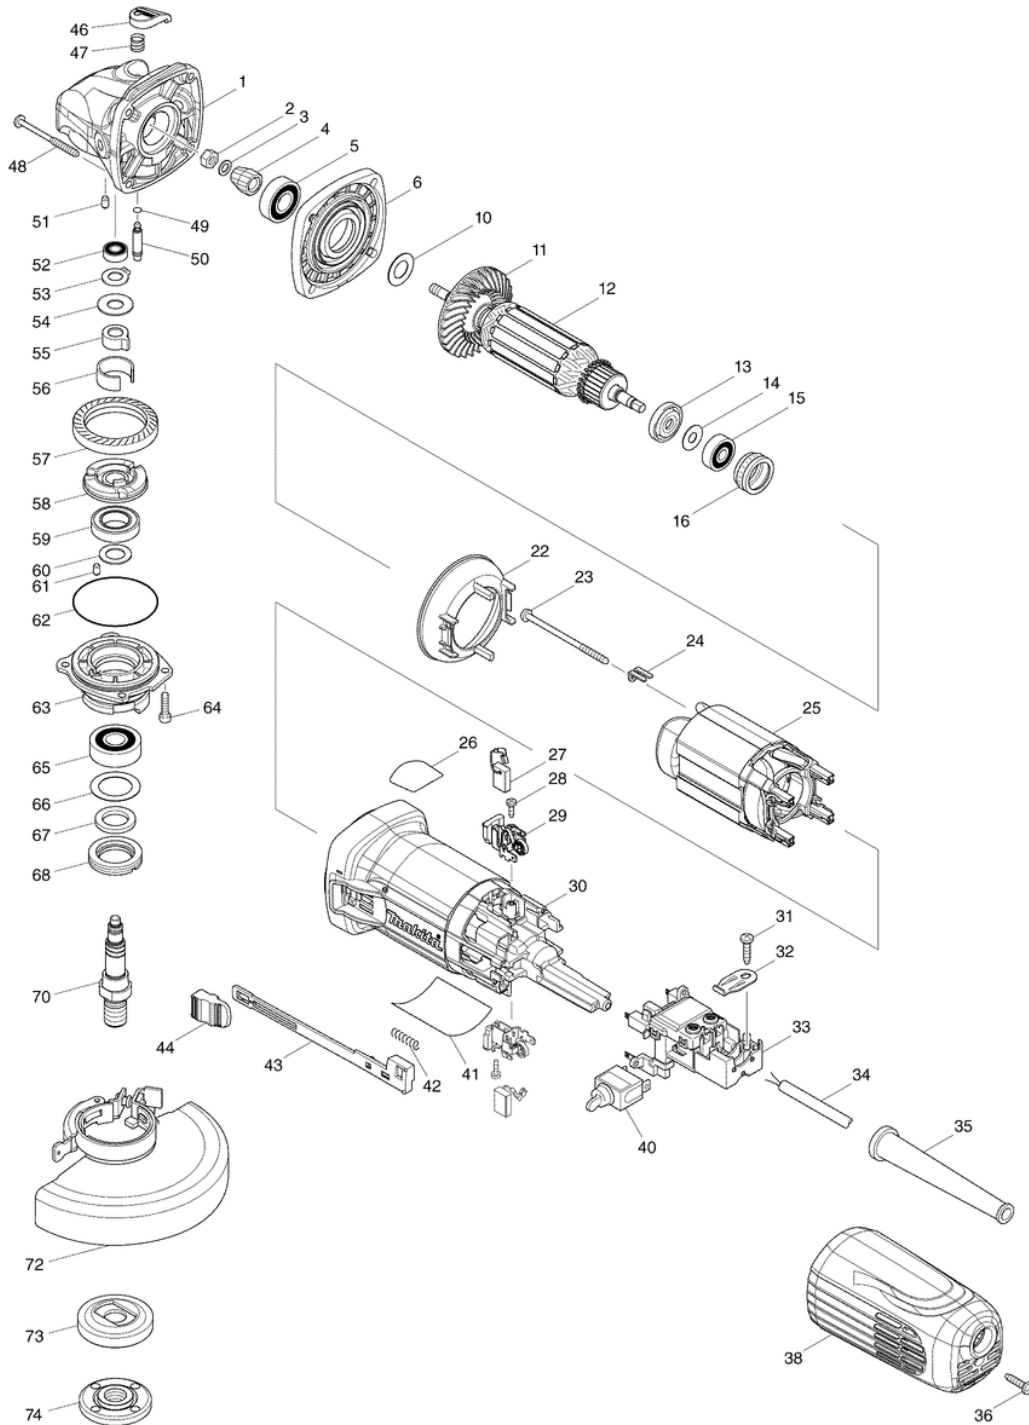

Makita Service Information / Model: GA5040

Makita Werkzeug Ges.m.b.H.

Kolpingstrasse 13, 1230 Wien

Tel: 01 / 616 27 30 - 0*

Fax: 01 / 616 27 30 - 40

Mail: verkauf@makita.at

Web: www.makita.at

Makita Service Information / Model: GA5040

POS	Bestell-Nr.	Artikelbeschreibung	Stk.	Stk.Preis
1	168705-9	GEAR HOUSING COMPLETE	1	N/A
2	252186-8	Anya M6	1	N/A
3	253077-6	Lapos Alátét 6 4300BV	1	N/A
4	227591-8	SPIRAL BEVEL GEAR 10	1	N/A
5	211142-7	Golyóscsapágy	1	N/A
6	318835-8	GEAR HOUSING COVER	1	N/A
6.2	141981-0	GEAR HOUSING COVER COMPLETE	1	N/A
10	253084-9	Lapos Alátét 12 5014NB/8419B	1	N/A
11	240134-9	FAN 60	1	N/A
12	515364-4	ARMATURE ASS'Y 240V	1	N/A
12		*** INC. 11,13-15		N/A
13	681656-4	Szigetelő fedél	1	N/A
14	253823-7	Lapos Alátét 7 JS1600	1	N/A
15	210027-4	Golyóscsapágy	1	N/A
16	421738-8	Gumi gyűrű 22	1	N/A
22	453367-9	BUFFLE PLATE	1	N/A
23	266258-3	Süllyesztett fejű csavar	2	N/A
24	344871-8	Tartó	2	N/A
25	626649-4	FIELD 240V	1	N/A
26	898443-6	SJS2 MARK LABEL	1	N/A
27	194074-2	Szénkefe CB 325	1	N/A
28	266007-8	Önmetsző csavar M3x10	2	N/A
29	643769-9	BRUSH HOLDER	2	N/A
29.2	643770-4	KOHLLENHALTER GA5040/4540	2	N/A
30	453366-1	MOTOR HOUSING	1	N/A
31	266326-2	TAPPING SCREW 4X18	1	N/A
32	687169-3	Szorító alátét	1	N/A
33	638949-0	SWITCH BLOCK	1	N/A
34	695034-2	POWER SUPPLY CORD 1.0-2-4.0	1	N/A
35	682559-5	Kábelvédő 8 6822	1	N/A
36	266326-2	TAPPING SCREW 4X18	1	N/A
38	453364-5	REAR COVER	1	N/A
40	651418-4	Kapcsoló ST115A-40 9541/4305-	1	N/A
41	897060-9	GA5040 NAME PLATE	1	N/A
42	233071-4	Nyomórugó 4 9541/9542	1	N/A
43	453847-5	SWITCH LEVER	1	N/A
44	453368-7	SWITCH KNOB	1	N/A
46	453369-5	PIN CAP	1	N/A
47	234057-1	Nyomórugó GA5030	1	N/A
48	266361-0	Csavar	4	N/A