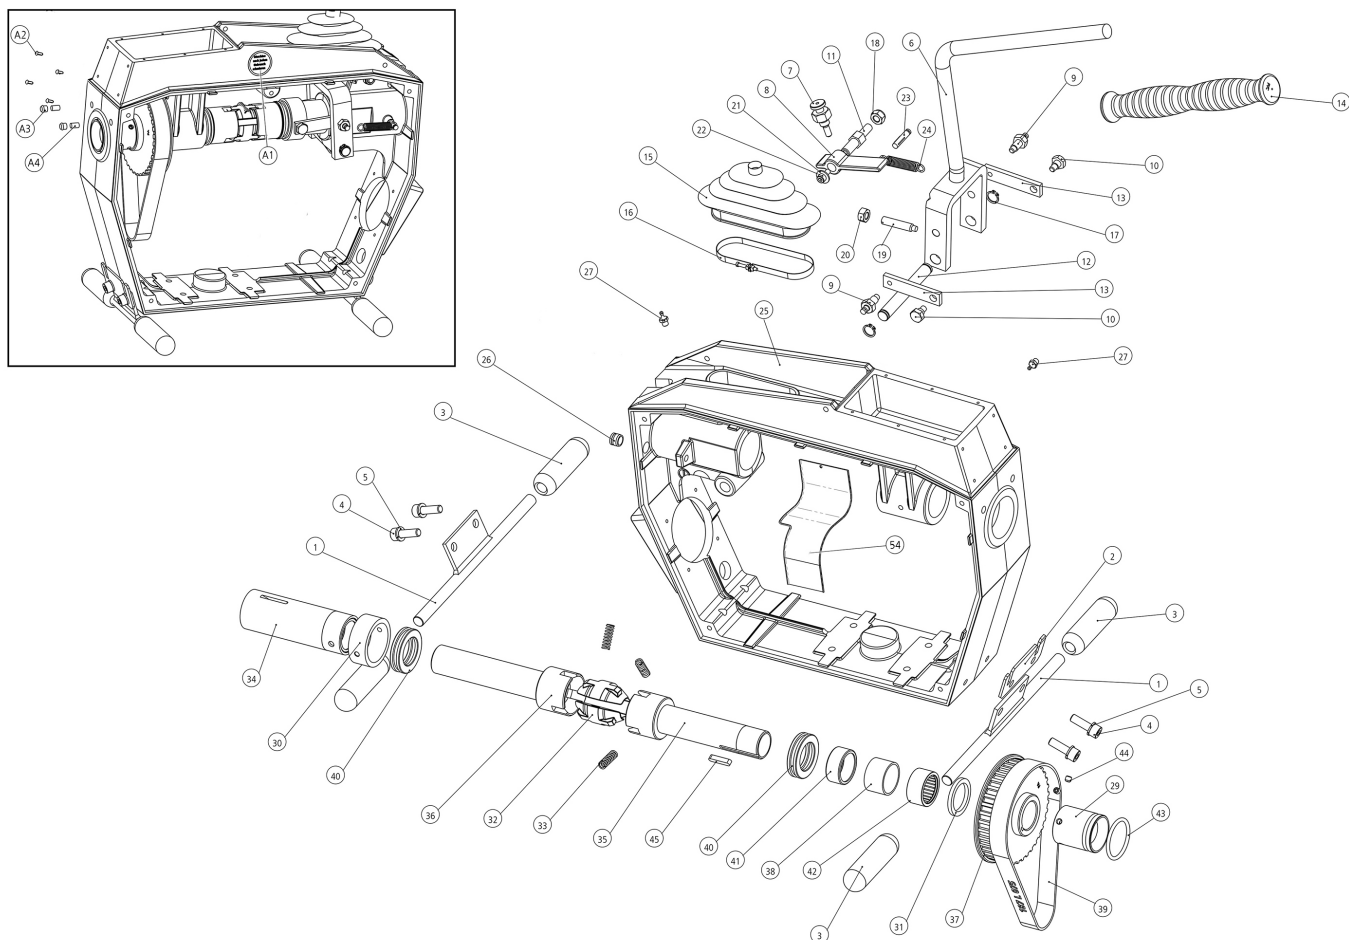

Pos.	Bezeichnung	Artikelnr.	Menge
1	Fuss R550 / 600 / 650	H90103	2
2	Kupplungshalter R600/R650	H98232	1
3	Gummipuffer für Fuss	H98256	4
4	Zylinderschraube M 8x25 DIN912	H98262	4
5	Federring A8,1 DIN127	H98263	4
6	Handhebel neue Ausf. R600/R650	H98400	1
7	Schnäpper R550-R650, neue Ausf	H90111	1
8	Hebelsperre R600/R650	H98401	1
9	Gelenkbolzen hinten R550/600	H98285	2
10	Gelenkbolzen vorn R550/600/650	H98287	2
11	Bolzen für Hebelsperre	H98451	1
12	Bolzen für Handhebel	H98452	1
13	Gelenklasche für R600/R650	H90130	2
14	Ballengriff PVC f. R550-R750	H98397	1
15	Faltenbalg für R550 - R750	H98395	1
16	Schlauchselle Bandbreite 7mm	H97456	1
17	Sicherungsring DIN 471 - 12x1	H98973	2
18	Sechskantmutter DIN 985 - M8	H88502	1
19	Gewindestift M8 x 50 DIN 471	H88603	1
20	Sechskantmutter M8 DIN 934	H98289	1
21	U-Scheibe A 5,3 DIN125	H98955	1
22	Zylinderschraube DIN 912 - M5x12	H98669	1
23	Passkerbstift DIN 1469 - 6x28 DIN 1469	H88582	1
24	Zugfeder für R600/650	H90150	1
25	Rahmen R600 VarioClean	N.A.	1
26	Verschlussstopfen R550/600	H98358	1
27	Schmiernippel M 6x1 DIN 71412	H98963	2
29	vordere Kappe metrisch R600	H99683	1
30	Druckring R600	H98281	1
31	Anlaufscheibe R600/R650	H98473	1
32	Klemmbackenschale R600	H99746	3
33	Druckfeder für KlemmbackenR600	H98273	3
34	Schubbuchse mit Nadellagern R600	H98278	1
35	Konuswelle R600/R650	H98474	1
36	Konushülse, hinten Formschluss	H98475	1
37	Zahnriemenscheibe R600/650	H99681	1
38	Distanzrohr R600/R650	H98472	1
39	Zahnriemen R600/650	H98295	1
40	Axialrillenkugellager 51106	H98276	2
41	Nadellager R600	H98280	1
42	Nadellager HK 3018 RS	H98279	1
43	O-RING 38x3,5 NBR 70Grad Shore	H98369	1
44	Gewindestift DIN 916 - M6x6	H98266	2
45	Passfeder A 5x5x25 DIN 6885	H98200	1
54	Ablaufrinne R600 VarioClean	1300006480	1
A1	Aufkleber Etiket-Schmieranweisung	H99079	2
A2	Kerbnagel 3x8 DIN 1476	H98254	4
A3	LED Fassung VarioClean	1300006474	2
A4	LED R600 VC Lampe incl. Widerstand/Kabel	1300006476	2

WICHTIG!

Um die Sicherheit und Zuverlässigkeit des Produktes zu erhalten, dürfen Reparaturen, Überholungs- und Einstellarbeiten nur von ROTHENBERGER Kelkheim oder autorisierten Service-Werkstätten ausgeführt werden. Verwenden Sie nur Original-Ersatzteile. Bestellen Sie Ihre Zubehör und Ersatzteile bei Ihrem Fachhändler oder nutzen Sie die Online Bestellplattform über RoService+. Bei Rückfragen stehen wir gerne zur Verfügung.

Tel. +49 6195 - 800 **8200**

Fax: +49 6195 - 800 **7491**

✉ service@rothenberger.com