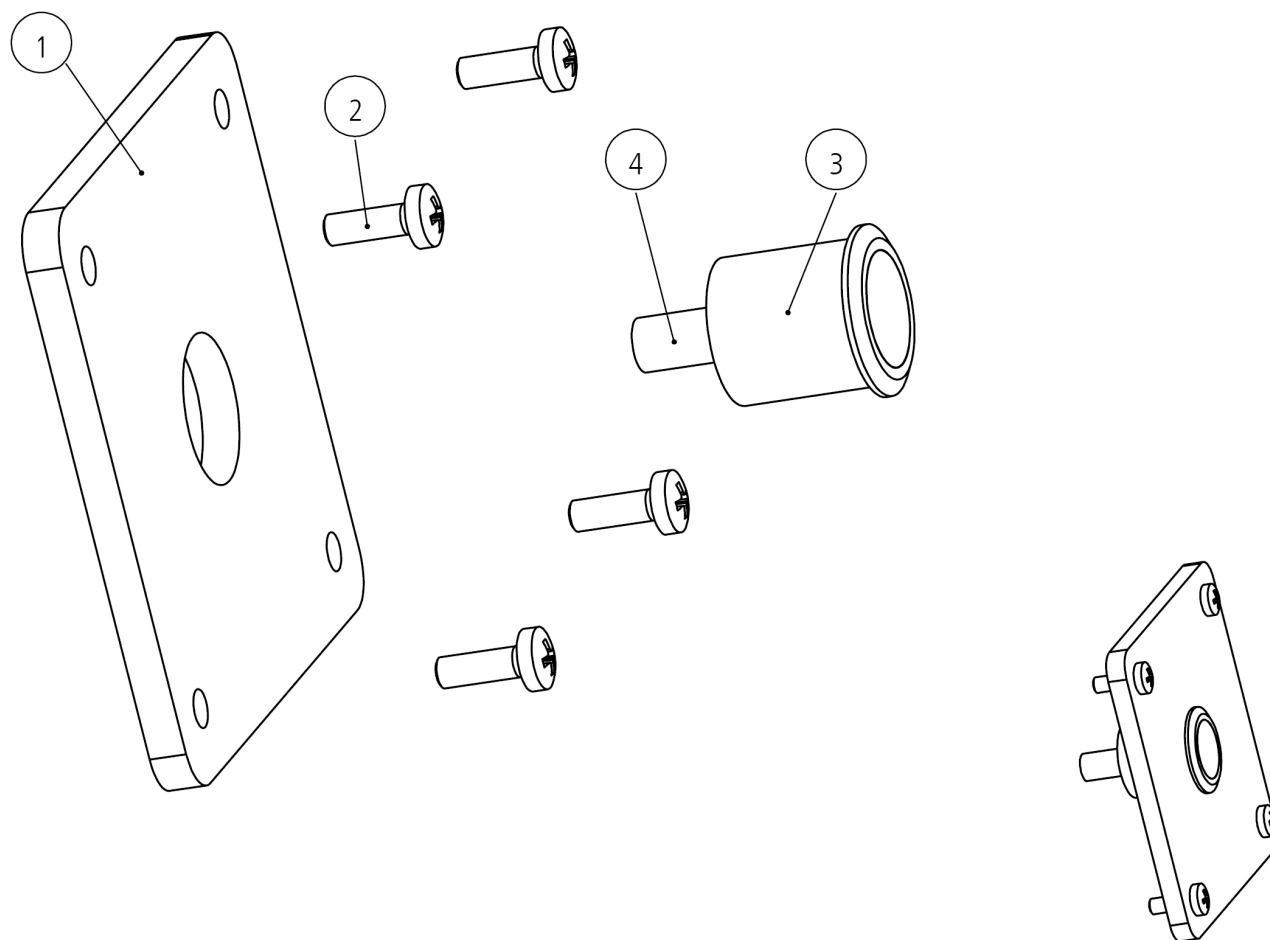

Drucktaster BG R600 VarioClean

No. 1200003193

Stand: 09/21

Pos.	Bezeichnung	Artikelnr.	Menge
1	Anbindung Drucktaster R600 VarioClean	1300006288	1
2	Linsenschraube M 4x12 DIN 7985	H98333	4
3	Drucktaster R600 VarioClean	1300006287	1
4	Kabel Taster R600 VarioClean	1300006289	1

WICHTIG!

Um die Sicherheit und Zuverlässigkeit des Produktes zu erhalten, dürfen Reparaturen, Überholungs- und Einstellarbeiten nur von ROTHENBERGER Kelkheim oder autorisierten Service-Werkstätten ausgeführt werden. Verwenden Sie nur Original-Ersatzteile. Bestellen Sie Ihre Zubehör und Ersatzteile bei Ihrem Fachhändler oder nutzen Sie die Online Bestellplattform über RoService+. Bei Rückfragen stehen wir gerne zur Verfügung.

Tel. +49 6195 - 800 **8200**

Fax: +49 6195 - 800 **7491**

✉ service@rothenberger.com