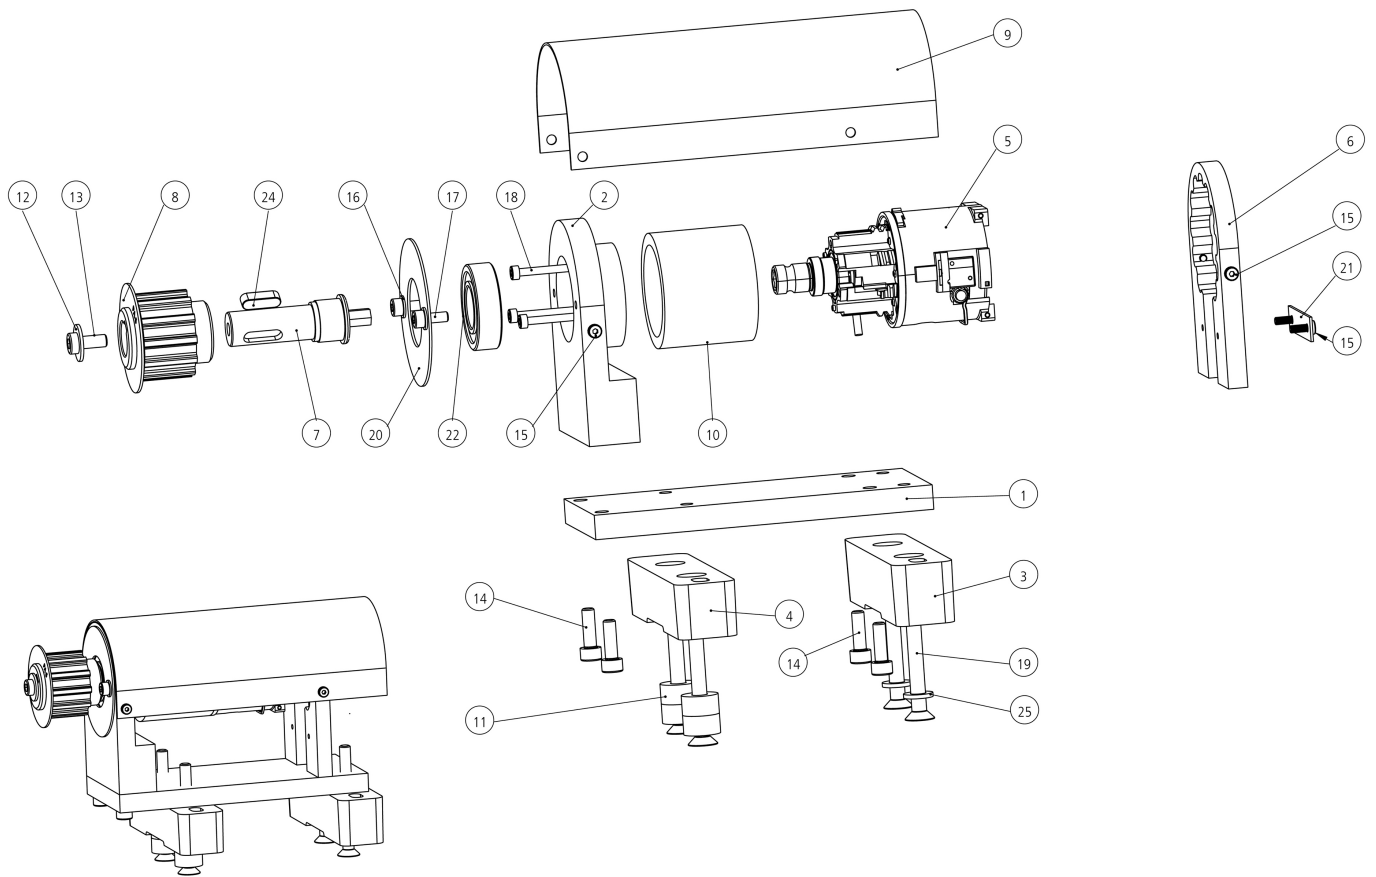

Antrieb BG R600 VarioClean
No. 1200003194

Stand: 10/25

Antrieb BG R600 VarioClean

No. 1200003194

Stand: 10/25

Pos.	Bezeichnung	Artikelnr.	Menge
1	Grundplatte Antrieb R600 VarioClean	1300006297	1
2	Getriebeanbindung R600 VarioClean	1300006298	1
3	Isolierleiste hinten VarioClean	1300006295	1
4	Isolierleiste vorn VarioClean	1300006296	1
5	Getriebe VarioClean	1300006291	1
6	Motoranbindung R600 VarioClean	1300006294	1
7	Antriebswelle R600 VarioClean	1300006299	1
8	Zahnriemenrad R600	H98304	1
9	Abdeckung Antrieb R600 VarioClean	1300006293	1
10	Druckstück Getriebe VarioClean	1300006292	1
11	Gummiausgleichsfeder	H98248	4
12	U-Scheibe A 5,3 DIN125	H98955	1
13	Zylinderschraube DIN 6912 - M5x12 RODRUM	1300002556	1
14	Zylinderschraube M5x16 DIN912	L82426	4
15	Zylinderschraube DIN7984 - M3x8	F95045	6
16	U-Scheibe DIN125 A4,3 VZ.	H88221	2
17	Zylinderschraube DIN 912 M4 x 10 vz.	L82308	2
18	Zylinderschraube DIN 912 M3x25mm	1300000360	3
19	Senkschraube DIN 7991 - M6x60	1300006461	4
20	Abdeckung Lager R600 VarioClean	1300006463	1
21	Kabelführung Antrieb VarioClean	1300006462	1
22	Rillenkugellager 17/35-10	1300006300	1
23	Motor VarioClean	1300006290	1
24	Kabel Antrieb VarioClean	1300006464	1
25	Passfeder DIN 6885 A5x5x16	1300002539	1
26	U-Scheibe A 6,4 DIN 125	H98353	2

WICHTIG!

Um die Sicherheit und Zuverlässigkeit des Produktes zu erhalten, dürfen Reparaturen, Überholungs- und Einstellarbeiten nur von ROTHENBERGER Kelkheim oder autorisierten Service-Werkstätten ausgeführt werden. Verwenden Sie nur Original-Ersatzteile. Bestellen Sie Ihre Zubehör und Ersatzteile bei Ihrem Fachhändler oder nutzen Sie die Online Bestellplattform über RoService+. Bei Rückfragen stehen wir gerne zur Verfügung.

Tel. +49 6195 - 800 **8200**

Fax: +49 6195 - 800 **7491**

✉ service@rothenberger.com