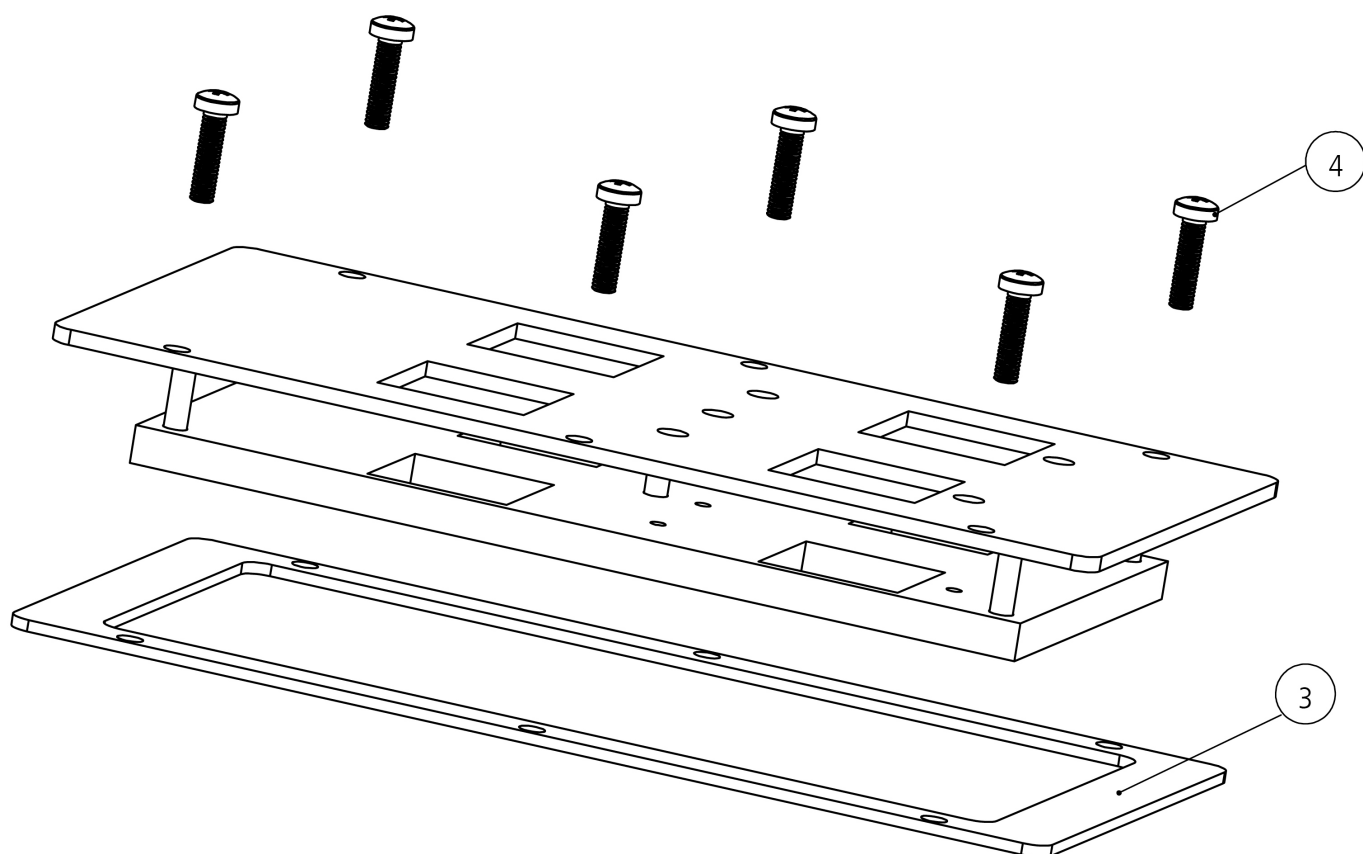

Antrieb BG R600 VarioClean

No. 1200003194

Stand: 10/25

Pos.	Bezeichnung	Artikelnr.	Menge
1	Grundplatte Antrieb R600 VarioClean	1300006297	1
2	Getriebeanbindung R600 VarioClean	1300006298	1
3	Isolierleiste hinten VarioClean	1300006295	1
4	Isolierleiste vorn VarioClean	1300006296	1
5	Getriebe VarioClean	1300006291	1
6	Motoranbindung R600 VarioClean	1300006294	1
7	Antriebswelle R600 VarioClean	1300006299	1
8	Zahnriemenrad R600	H98304	1
9	Abdeckung Antrieb R600 VarioClean	1300006293	1
10	Druckstück Getriebe VarioClean	1300006292	1
11	Gummiausgleichsfeder	H98248	4
12	U-Scheibe A 5,3 DIN125	H98955	1
13	Zylinderschraube DIN 6912 - M5x12 RODRUM	1300002556	1
14	Zylinderschraube M5x16 DIN912	L82426	4
15	Zylinderschraube DIN7984 - M3x8	F95045	6
16	U-Scheibe DIN125 A4,3 VZ.	H88221	2
17	Zylinderschraube DIN 912 M4 x 10 vz.	L82308	2
18	Zylinderschraube DIN 912 M3x25mm	1300000360	3
19	Senkschraube DIN 7991 - M6x60	1300006461	4
20	Abdeckung Lager R600 VarioClean	1300006463	1
21	Kabelführung Antrieb VarioClean	1300006462	1
22	Rillenkugellager 17/35-10	1300006300	1
23	Motor VarioClean	1300006290	1
24	Kabel Antrieb VarioClean	1300006464	1
25	Passfeder DIN 6885 A5x5x16	1300002539	1
26	U-Scheibe A 6,4 DIN 125	H98353	2

WICHTIG!

Um die Sicherheit und Zuverlässigkeit des Produktes zu erhalten, dürfen Reparaturen, Überholungs- und Einstellarbeiten nur von ROTHENBERGER Kelkheim oder autorisierten Service-Werkstätten ausgeführt werden. Verwenden Sie nur Original-Ersatzteile. Bestellen Sie Ihre Zubehör und Ersatzteile bei Ihrem Fachhändler oder nutzen Sie die Online Bestellplattform über RoService+. Bei Rückfragen stehen wir gerne zur Verfügung.

Tel. +49 6195 - 800 **8200**

Fax: +49 6195 - 800 **7491**

✉ service@rothenberger.com