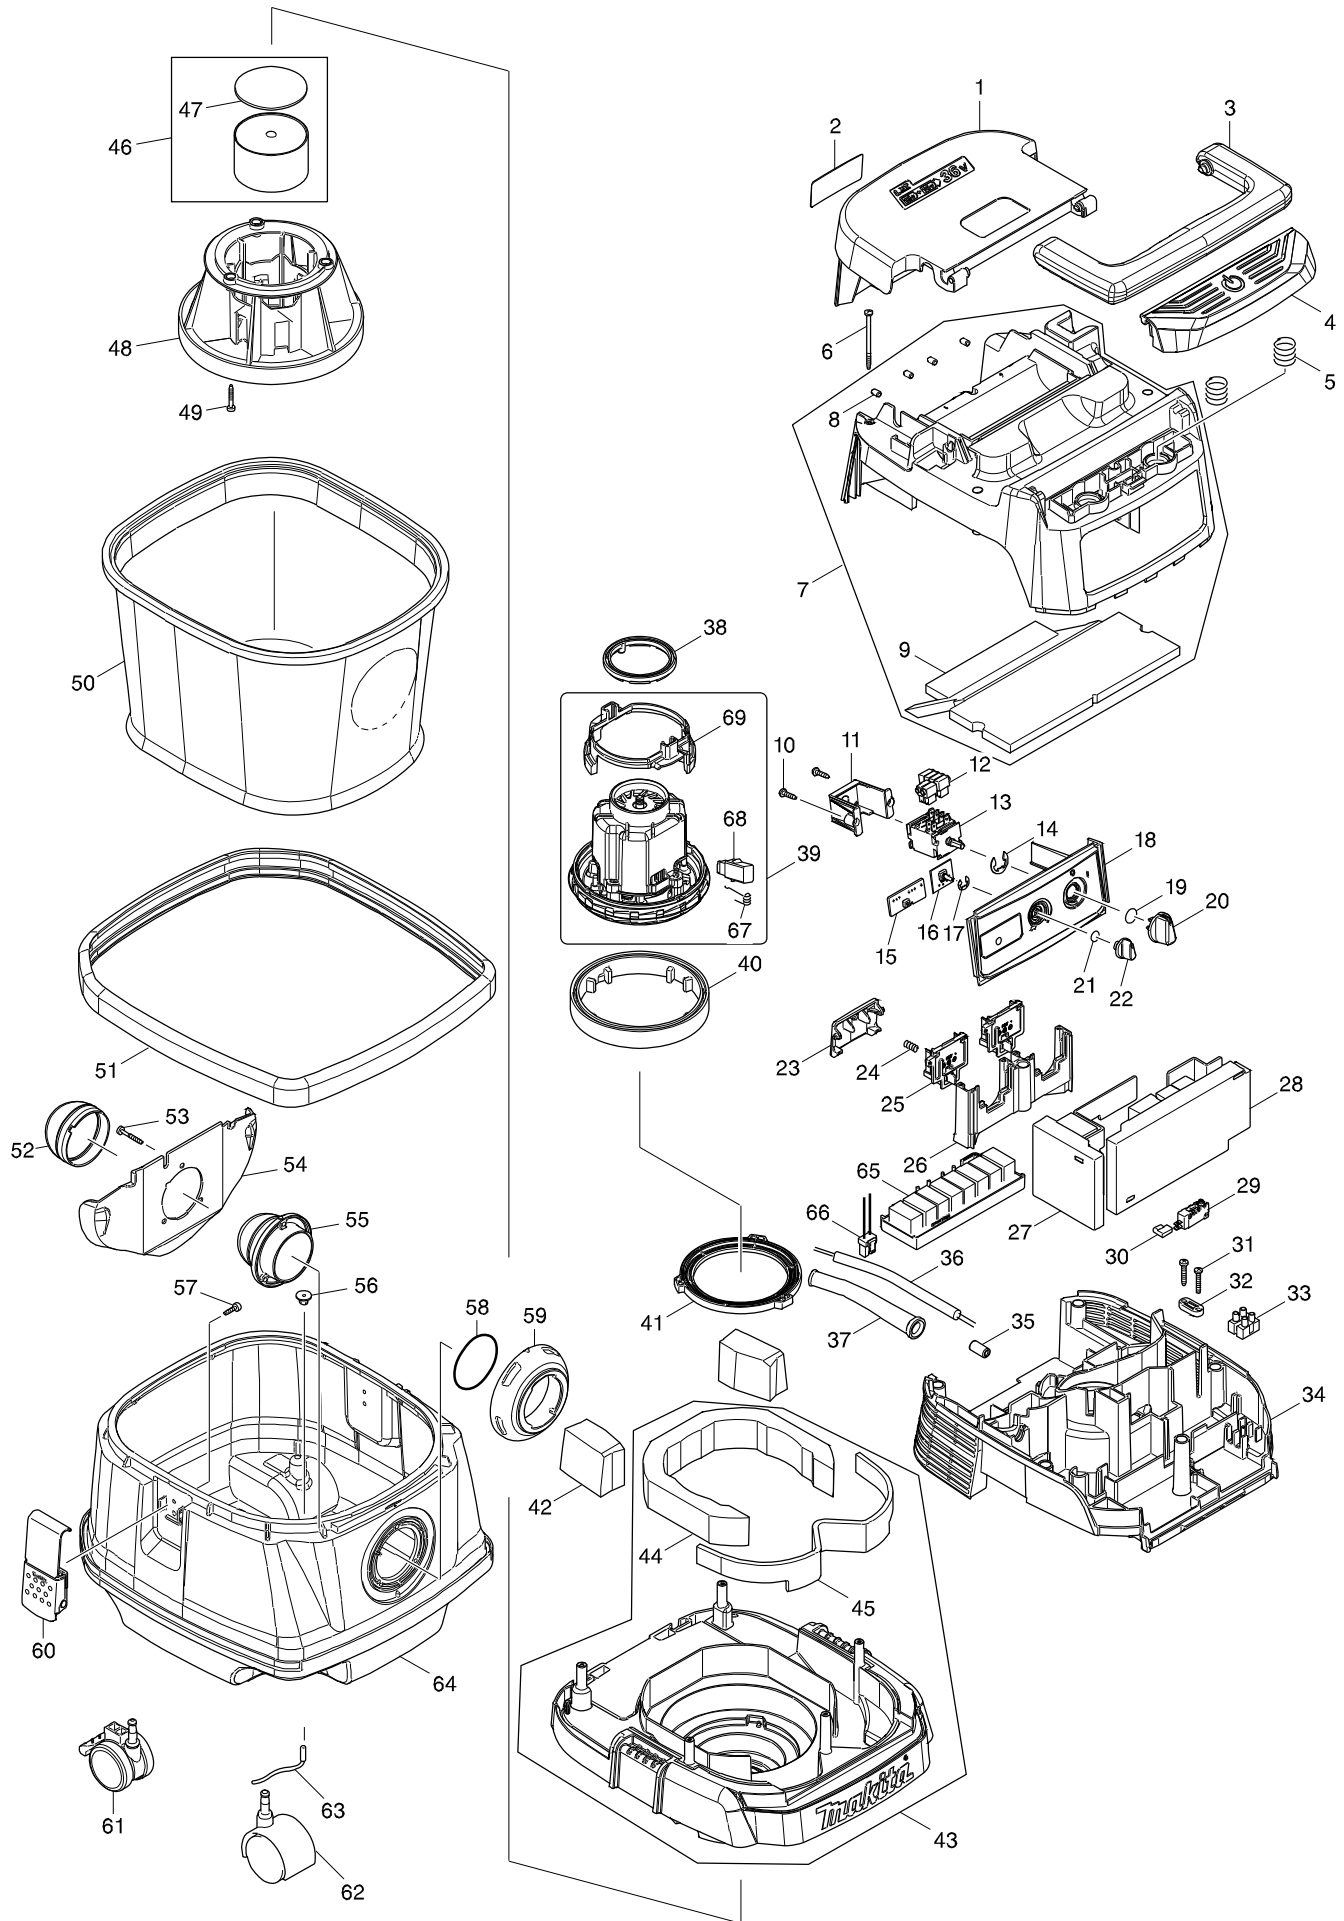

Modellszám DVC860L AC AND DC VACUUM CLEANER

Tétel	Cikkszám	Megnevezés	Átala	Menny.	N/O	Opc 1	Opc 2	Megjegyzés
001	143174-5	BATTERY COVER COMPLETE		1				
002	850V27-0	DVC860L NAME PLATE		1				
003	455734-4	GRIP		1				
004	455730-2	SWITCH BUTTON		1				
005	234273-5	COMPRESSION SPRING 20		2				
006	266340-8	TAPPING SCREW 4X65		6				
007	143173-7	COWLING COMPLETE		1				
D10		INC. 8,9						
008	263005-3	RUBBER PIN 6		4				
009	424688-6	TOP DAMPER		1				
010	266326-2	TAPPING SCREW 4X18		2				
011	451343-7	SWITCH HOLDER		1				
012	686023-8	RECEPTACLE SLEEVE		6				
013	650745-6	SWITCH		1				
014	961062-2	STOP RING E-12		1				
015	620394-3	LED CIRCUIT		1				
016	631922-9	SUB CONTROLLER		1				
017	961013-5	STOP RING E-7		1				
018	143176-1	SWITCH BASE COMPLETE		1				
019	213176-6	O RING 14		1				
020	455733-6	SWITCH LEVER		1				
021	213054-0	O RING 9		1				
022	451344-5	SWITCH DIAL		1				
023	455728-9	BATTERY COVER HOOK		1				
024	231240-1	COMPRESSION SPRING 7		1				
025	644808-8	TERMINAL		2				
026	455729-7	TERMINAL BASE		1				
027	620406-2	CONTROLLER B		1				
028	620392-7	CONTROLLER A		1				
029	651910-0	SWITCH D2VW-01-3HS		1				
030	686039-3	RECEPTACLE SLEEVE		2				
031	266374-1	TAPPING SCREW 4X25		2				
032	687123-7	STRAIN RELIEF		1				
033	654561-8	TERMINAL BLOCK		1				
034	455726-3	SEPARATER		1				
035	688161-2	LINE FILTER		2	*			
035-1	688163-8	LINE FILTER	S	1				
036	666899-9	POWER SUPPLY CORD 1.0-2-0,55		1				
037	682584-6	CORD GUARD		1				
038	424685-2	RUBBER RING 60		1				
039	629156-6	MOTOR ASSEMBLY		1				
D10		INC. 67-69						
040	424686-0	RUBBER RING 120		1				
041	424687-8	SUPPORT RING		1				
042	424690-9	REAR BLOCK FILTER		2				
043	143175-3	TANK COVER COMPLETE		1				
D10		INC. 44,45						
044	424691-7	BAND DAMPER		1				