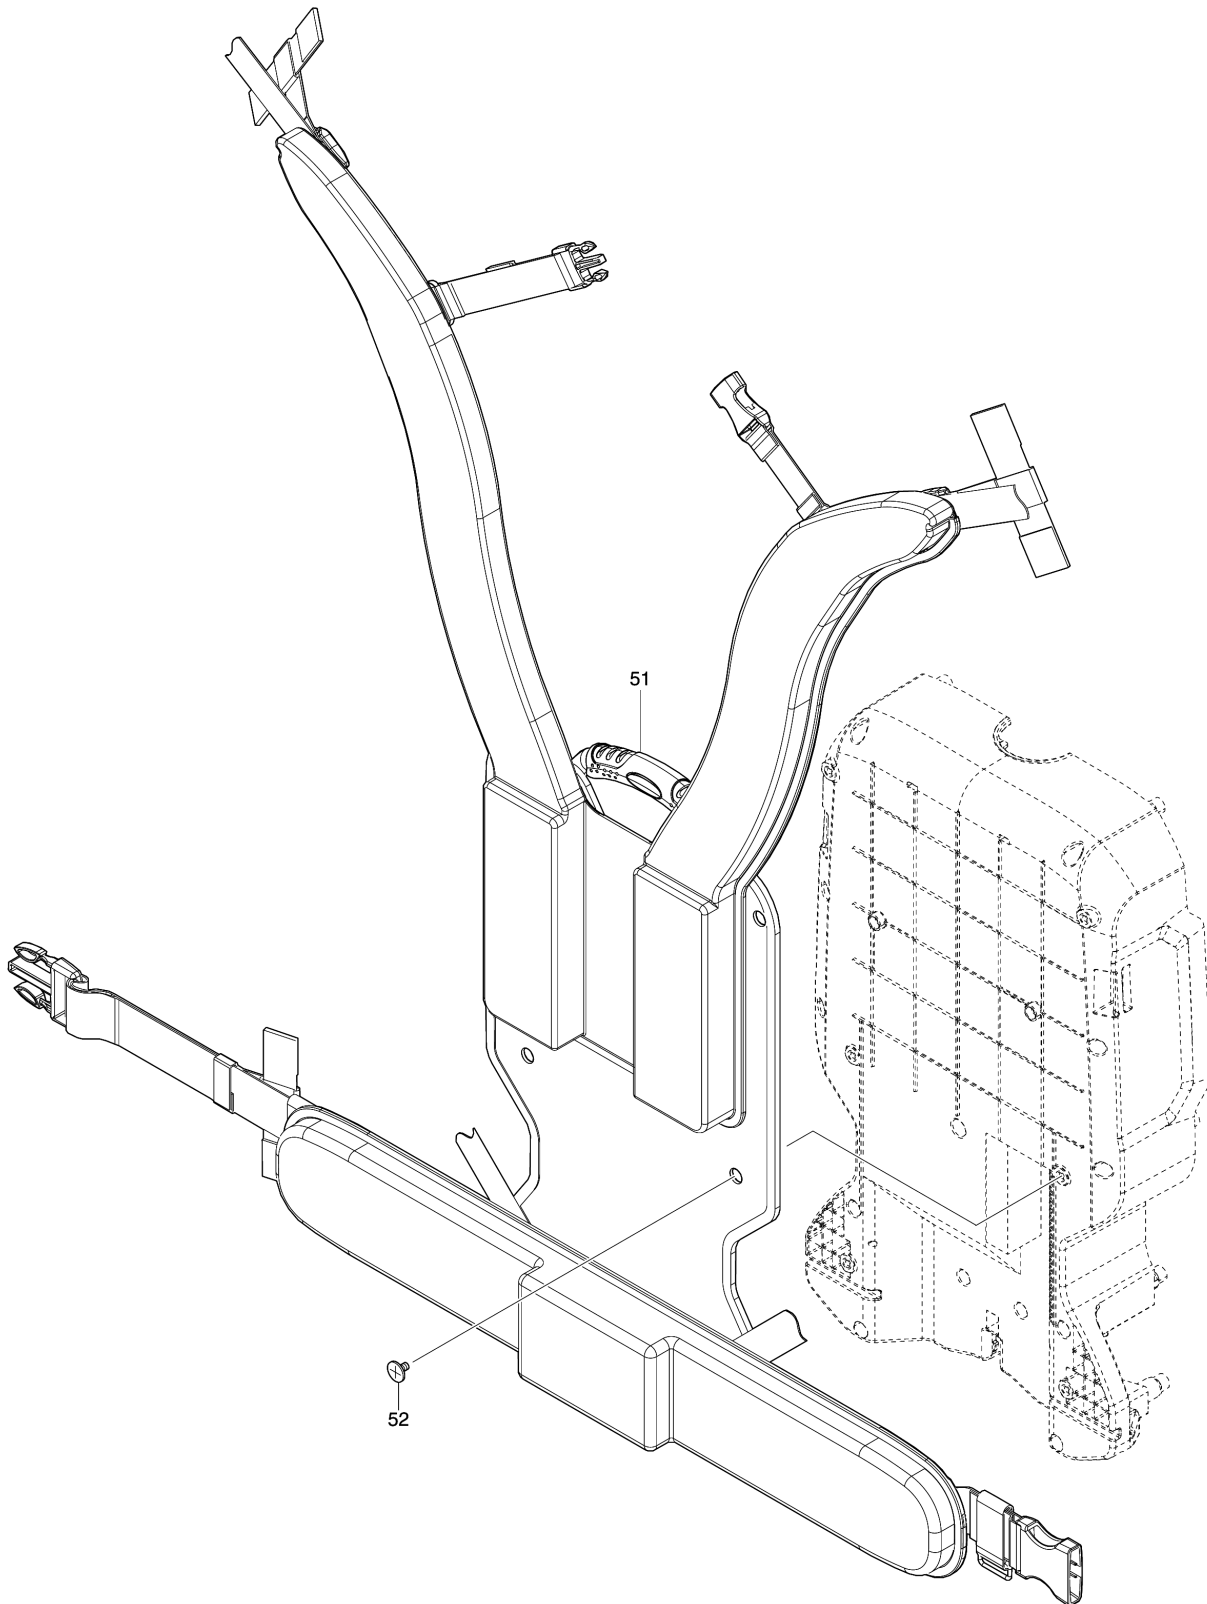

Model No.DVC665 DC BACKPACK VACUUM CLEANER

Model No.DVC665 DC BACKPACK VACUUM CLEANER

Tétel	Cikkszám	Megnevezés	Átalakulás	Menny.	New/Old	Opc 1	Opc 2	Megjegyzés
001	140P98-2	DUST BOX COVER COMPLETE		1				
C10	422536-3	SEAL A		1				
002	123586-8	LATCH ASSEMBLY		1				
003	140P92-4	UPPER HOUSING COMPLETE		1				
C10	422534-7	BAND DAMPER D		1				
C20	422550-9	BAND DAMPER A		1				
004	232389-0	COMPRESSION SPRING 5		1				
005	412268-0	STOPPER PLATE		1				
006	135771-1	INLET ASS'Y		1				
D10		INC. 7						
007	213655-4	O-GYŰRŰ 56 HR3510/20, HM1200AN		1				
008	191D12-9	MAIN FILTER H SET		1				
009	232588-4	COMPRESSION SPRING 6		1				
010	140P99-0	LEVER 100 COMPLETE		1				
011	459913-6	PLATE		1				
012	234141-2	COMPRESSION SPRING 12		2				
013	232267-4	LEAF SPRING		2				
014	687051-6	KÁBEL-FESZÜLTSEGMENTESÍTŐ		1				
015	687123-7	TARTÓ		1				
016	266326-2	CSAVAR 4X18		2				
017	422376-9	SUPPORT RING		1				
018	161804-6	FAN COVER		1				
019	252268-6	HEX. NUT M6		1				
020	322407-3	ALÁTÉT 6 420S		1				
021	241851-4	VENTILÁTOR 94		1				
022	313062-2	KARIMA 420S		1				
023	266326-2	CSAVAR 4X18		3				
024	456736-3	FAN BASE		1				
025	619517-8	ROTOR		1				
026	629381-9	STATOR		1				
027	183D13-1	MOTOR HOUSING SET		1				
D10		INC. 28						
028	183D13-1	MOTOR HOUSING SET		1				
D10		INC. 27						
029	266326-2	CSAVAR 4X18		4				
030	687464-1	SUPPORT		1				
031	620526-2	CONTROLLER B		1				
032	266786-8	+ PAN HEAD TAPPING SCREW 2X10		4				
033	422370-1	BAND DAMPER C		1				
034	424837-5	SUPPORT A		1				
035	620C53-7	CONTROLLER		1				
036	644809-6	TERMINAL		2				
037	140P94-0	LOWER HOUSING COMPLETE		1				
C10	422535-5	BAND DAMPER E		1				

Please order the parts with part number.

Print Date 2020/6/29